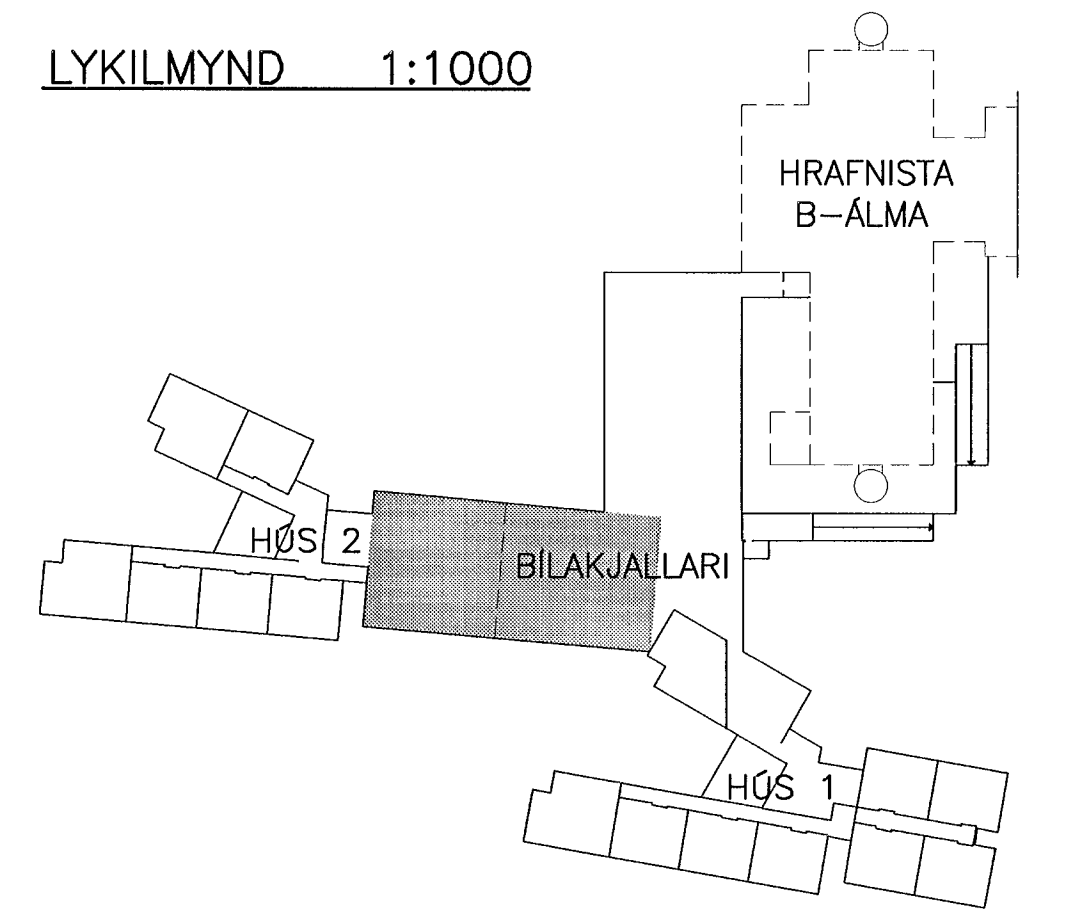

LYKILMYND 1:1000

AD BRUNAHANDBODI NR.162  
 163  
 AD BRUNAHANDBODI NR.161

**ATHUGASEMDIR:**

ALLAR LAGNIR ERU HULDAR OG ÍDREGNAR Í 16mm PLASTPIPUR, NEMA ANNAD KOMI FRAM Á TEIKNINGU.  
 ÖLL MÁL ERU GEFIN UPP Í mm OG ER ALLTAF MIDAD VID FULLFRÁGENDIG GÓLF EDA VEGGI.  
 ÖLL MÁL MIDAST VID MIDJA DÓS.  
 ÞESSAR ATHUGASEMDIR EIGA VID EF ANNARS ER EKKI GETID Á TEIKNINGU.

**SKÝRINGAR:**

- ① : ADALTAFLA T.O.A.1.
- ② : STRENGSTIGI BREIDD 200mm, NEDAN VID LOFT.

**BRUNAVIÐVÖRUNARKERFI:**

- ☐ : BRUNAHANDBODI, H:1400mm
- BVK : STJÓRNSTÖÐ BRUNAVIÐVÖRUNARKERFIS

BR.	DACS.	BREYTING	REIKN.	TEIKN.