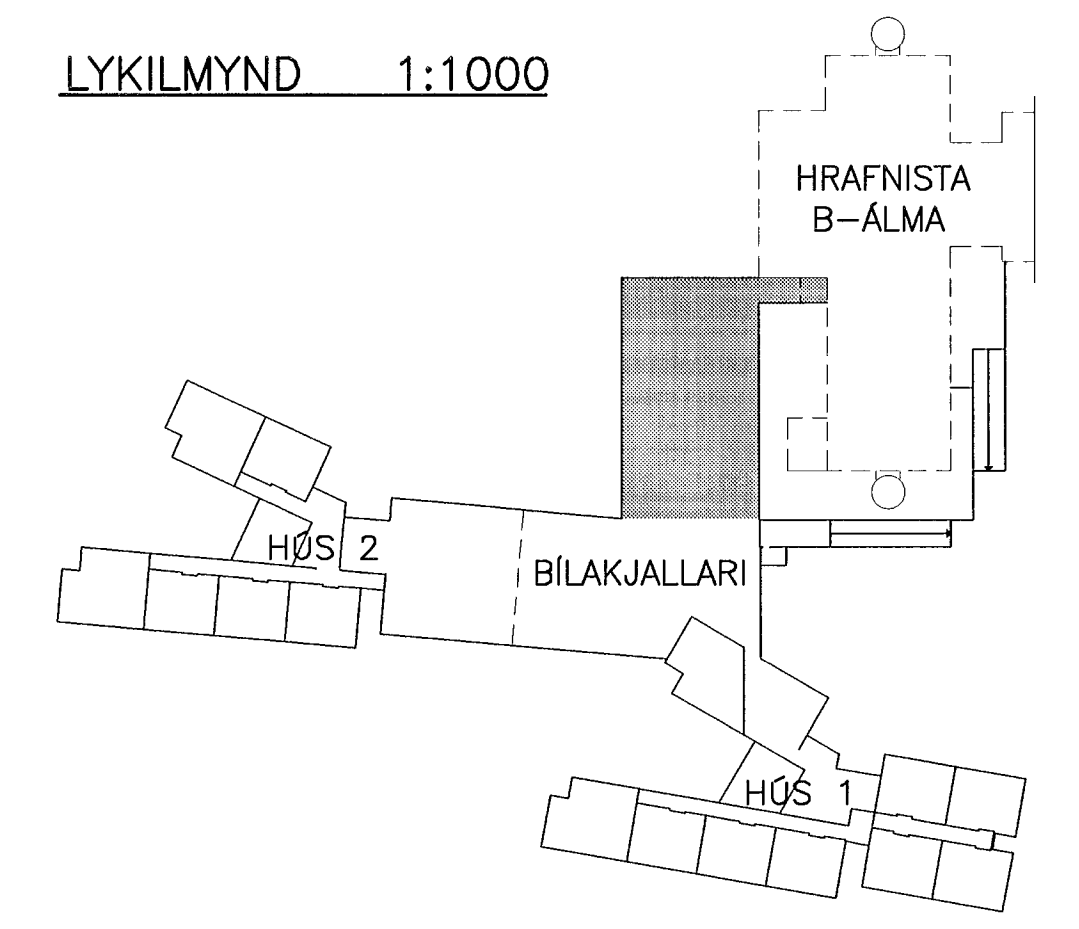

LYKILMYND 1:1000

SKÝRINGAR:

-  : FLÖRLAMPI 2x36W, IP67, Á LOFT.
-  : ÓT-LJÓŠ 1x8W, SILOGANDI MED VIDEIGANDI MERKJUM. HANGANDI FRÁ LOFTI.
-  : NEYDARLÝSINGALAMPI 1x9W, Á LOFT.
-  : PL-LAMPI 1x18W, IP67, INNFELT Í VEGG, H:400mm.