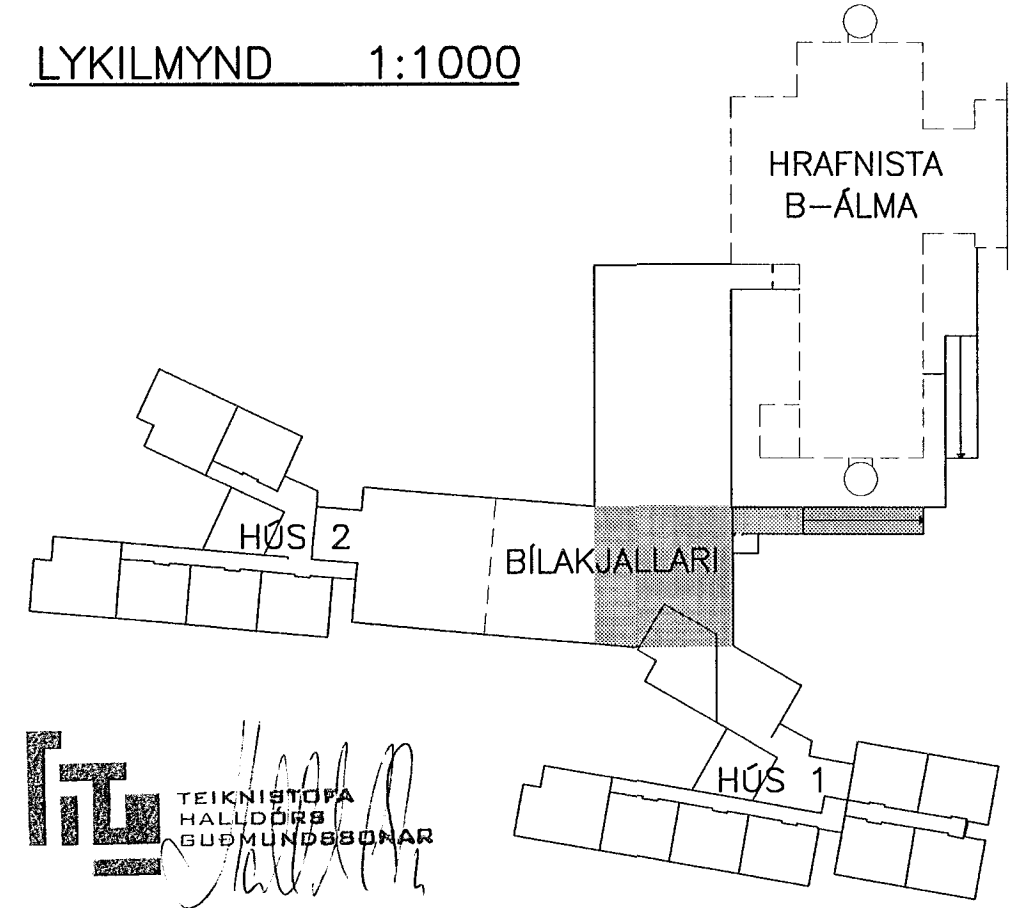

LYKILMYND 1:1000

A 29.01.02 FÆKKUN INNFELLDRA LAMPA Í RAMPA		JJ	LL
BR	DACS	BREYTING	REIKN. TEIKN.
HRAFNISTA HFJ. – FJÖLBÝLISHÚS VÍÐ GARÐAVEG			
RAFORKUVIRKI	LAMPAPLAN	GRUNNMYND KJALLARI	BÍLAKJALLARI
HANNAÐ/TEIKN.	ATH.	SAMDYKKT	KT.
JJ/VK		slu	110856-7769
KVARDI 1:50	REYKJAVÍK	TEIKN. NR.	BR.
	08.11.2001	00370	3.6.202 A

VSÓ RÁÐGJÖF
BORCARTÓNI 20, 105 REYKJAVÍK, Sími 585-9000, Símbréf 585-9010, Netfang vsó@vso.is