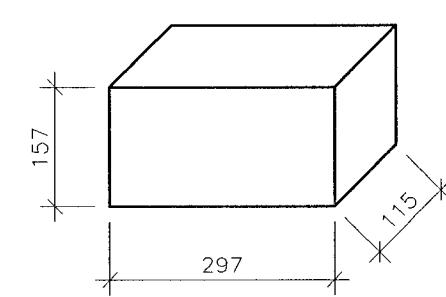

ANNAD HVORT ER GERT ÚTTAK FYRIR LJÓS Í STEYPU  
EDA BOX FYRIR LJÓS SETT STRAX Í.

**STÆRD Á ÚTTAKI 1:10:**

ANNAD HVORT ER GERT ÚTTAK FYRIR LJÓS Í STEYPU

**SKÝRINGAR:**

- : FLÖRLAMPI 2x36W, IP67, Á LOFT.
- : ÓT-LJÓS 1x8W, SILOGANDI MED VEIÐGANDI MERKJUM. HANGANDI FRÁ LOFTI.
- : NEYÐARLÝSINGALAMPI 1x9W, Á LOFT.
- : PL-LAMPI 1x18W, IP67, INNFELT Í VEGG, H:400mm.