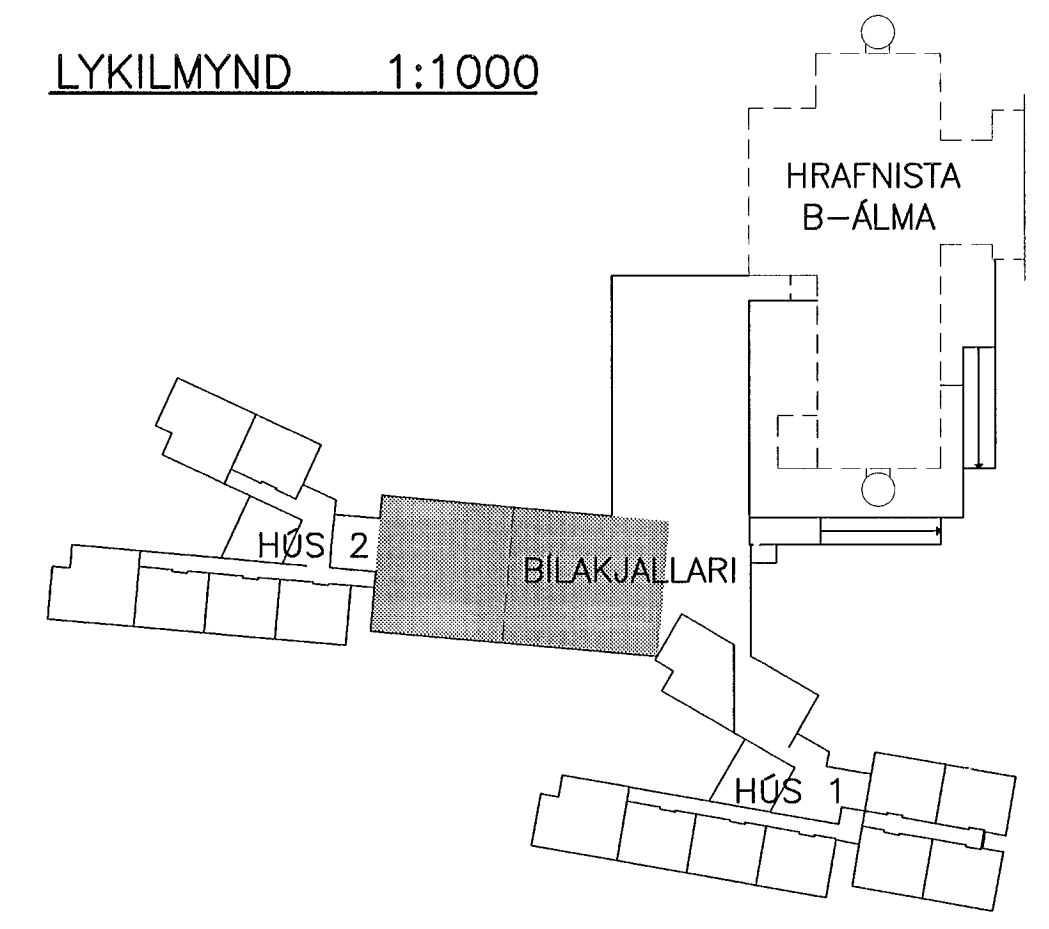

LYKILMYND 1:1000

**SKÝRINGAR:**

- : FLÖRLAMPI 2x36W, IP67, Á LOFT.
- [ ] : ÓT-LJÓS 1x8W, SILOGANDI MED VIDEIGANDI MERKJUM. HANGANDI FRÁ LOFTI.
- [ ] : NEYDARLÝSINGALAMPI 1x9W, Á LOFT.
- [ ] : PL-LAMPI 1x18W, IP67, INNFELT Í VEGG, H:400mm.