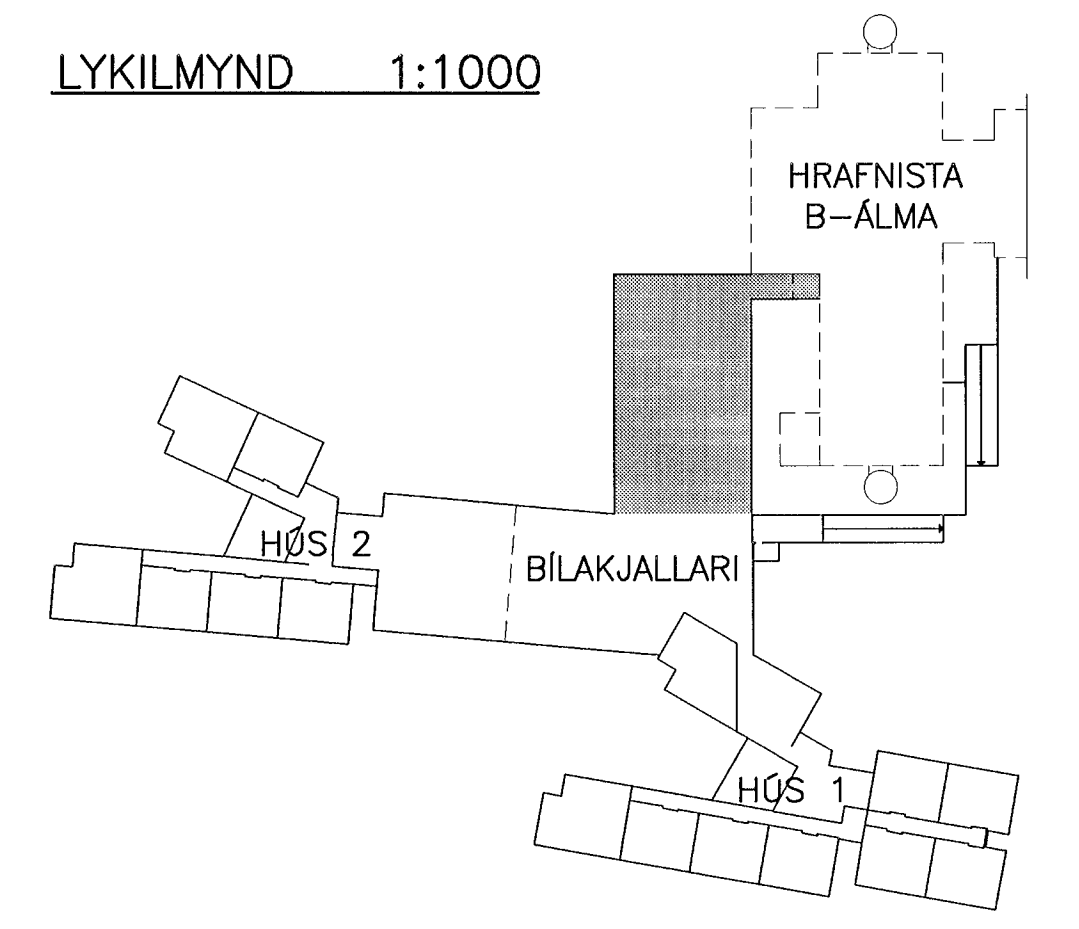

LYKILMYND 1:1000

ATHUGASEMDIR:

ALLAR LAGNIR ERU HULDAR OG ÍDREGNAR Í 16mm PLASTPIPUR, NEMA ANNAD KOMI FRAM Á TEIKNINGU.
 ÖLL MÁL ERU GEFIN UPP Í mm OG ER ALLTAF MIDAD VID FULLFRÁGENGID GÓLF EDA VEGGI.
 ÖLL MÁL MIDAST VID MIDJA DÓS.
 ÞESSAR ATHUGASEMDIR EIGA VID EF ANNARS ER EKKI GETID Á TEIKNINGU.

SKÝRINGAR:

- ① : ADALTAFLA T.O.A.1.
- ② : STRENGSTIGI BREIDD 200mm, NEDAN VID LOFT.

BRUNAVÍÐVÖRUNARKERFI:

- ☐ : BRUNAHANDBÓÐI, H:1400mm
- BVK : STJÖRNSTÖÐ BRUNAVÍÐVÖRUNARKERFIS

BR. DAGS. BREYTING REIKN. TEIKN.