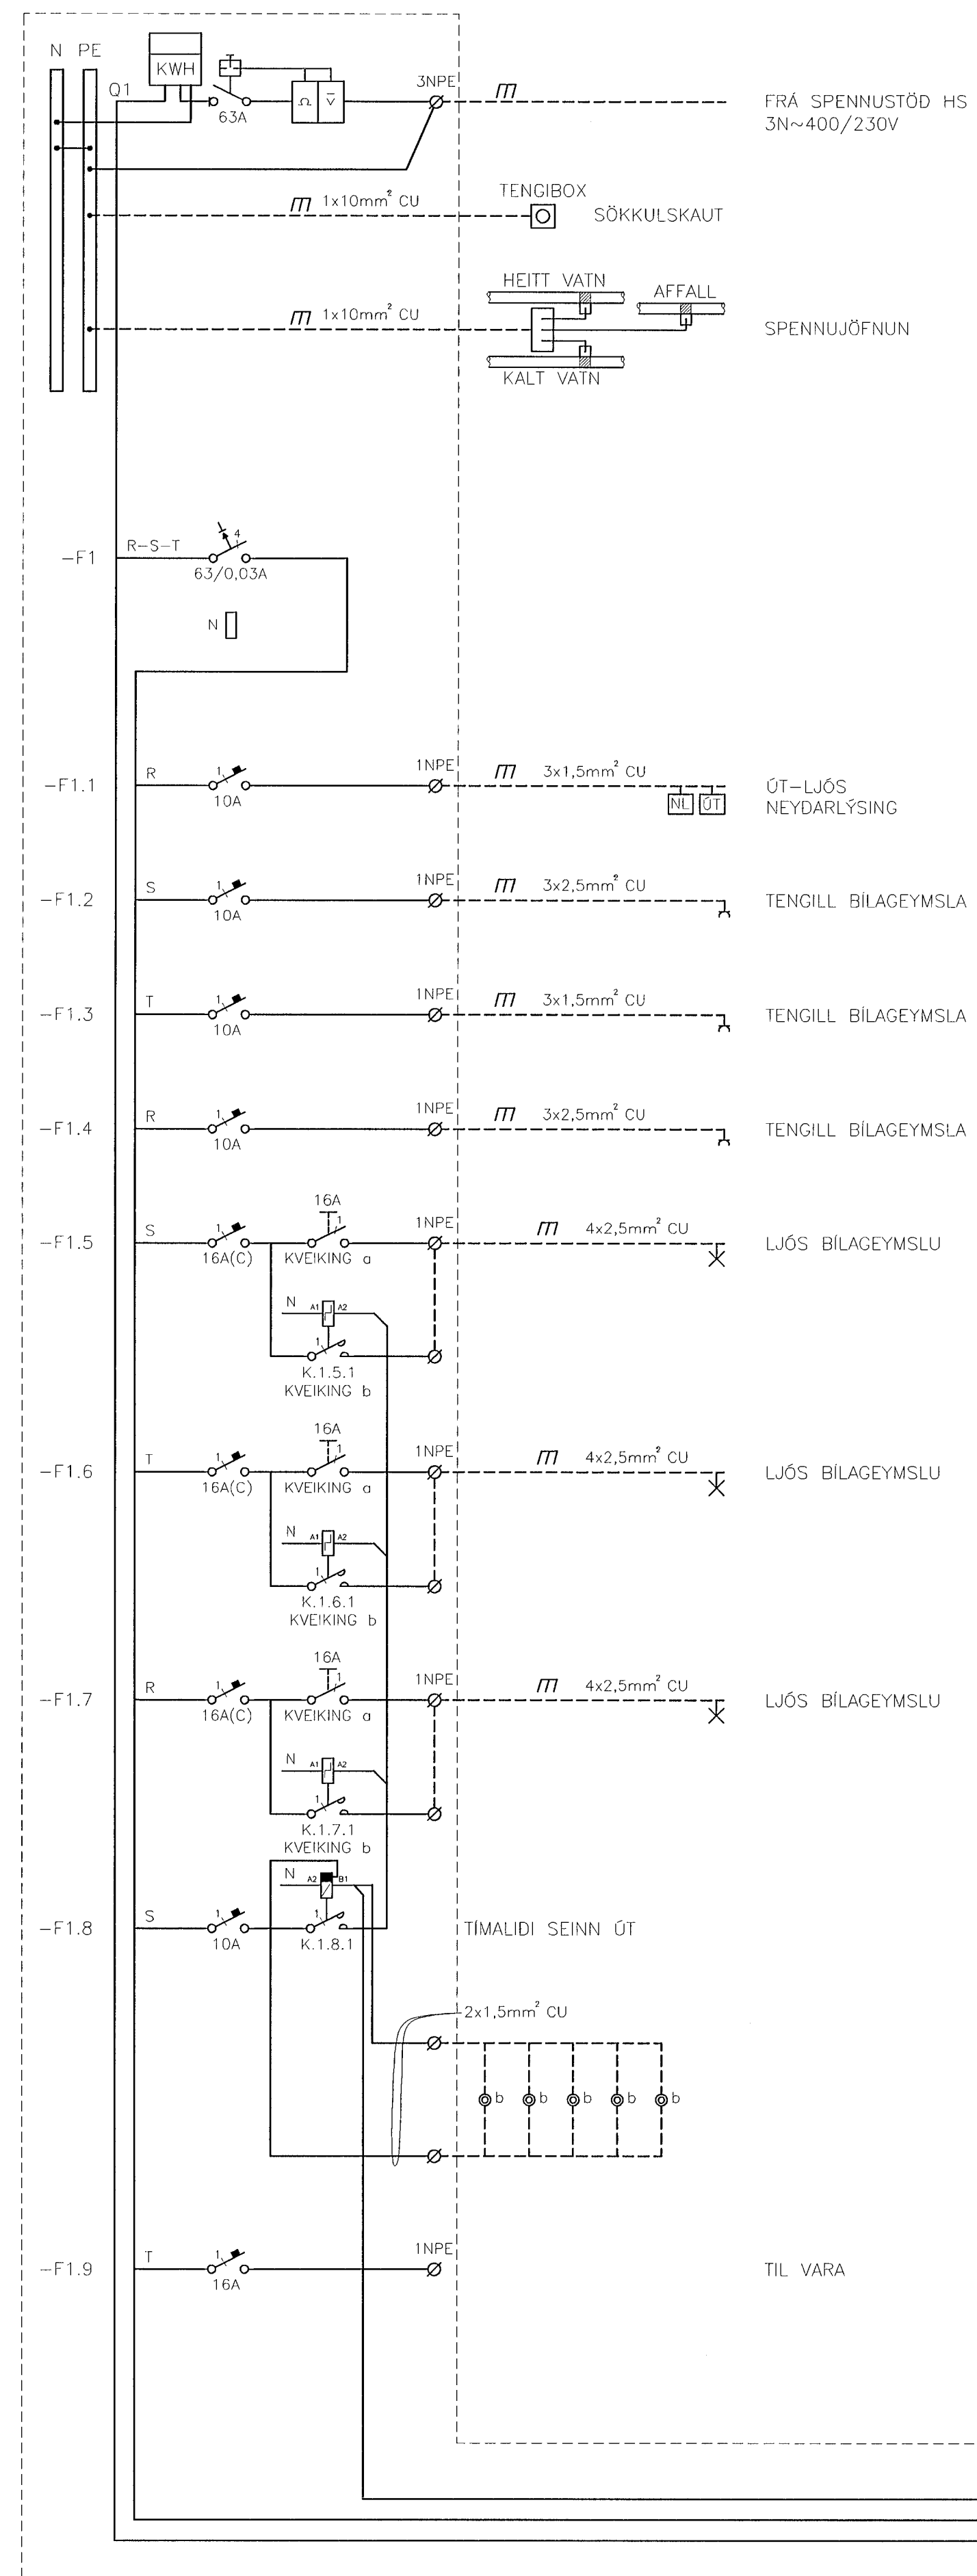

ADALTAFLA T.O.A.1

A	07.05.02	KWH-MELIR I TÖFLU	JJ	LL
BR	DAGS	BREYTING	REIKN.	TEIKN.
HRAFNI STA HFJ. – FJÖLBÝLISHÚS VID GARDAVEG				
RAFORKUVIRKI ADALTAFLA T.O.A.1 EINLÍNUMYND BÍLAKJALLARI			HANNAD/TEIKN. JJ/LL ATH. SAMBYKKT KT. 110856-7769	
KVARDI			REYKJAVÍK 08.11.2001	
VERKNR.			TEIKN. NR. BR.	
VSÓ RÁÐGJÖF			00370 3.6.501 A	