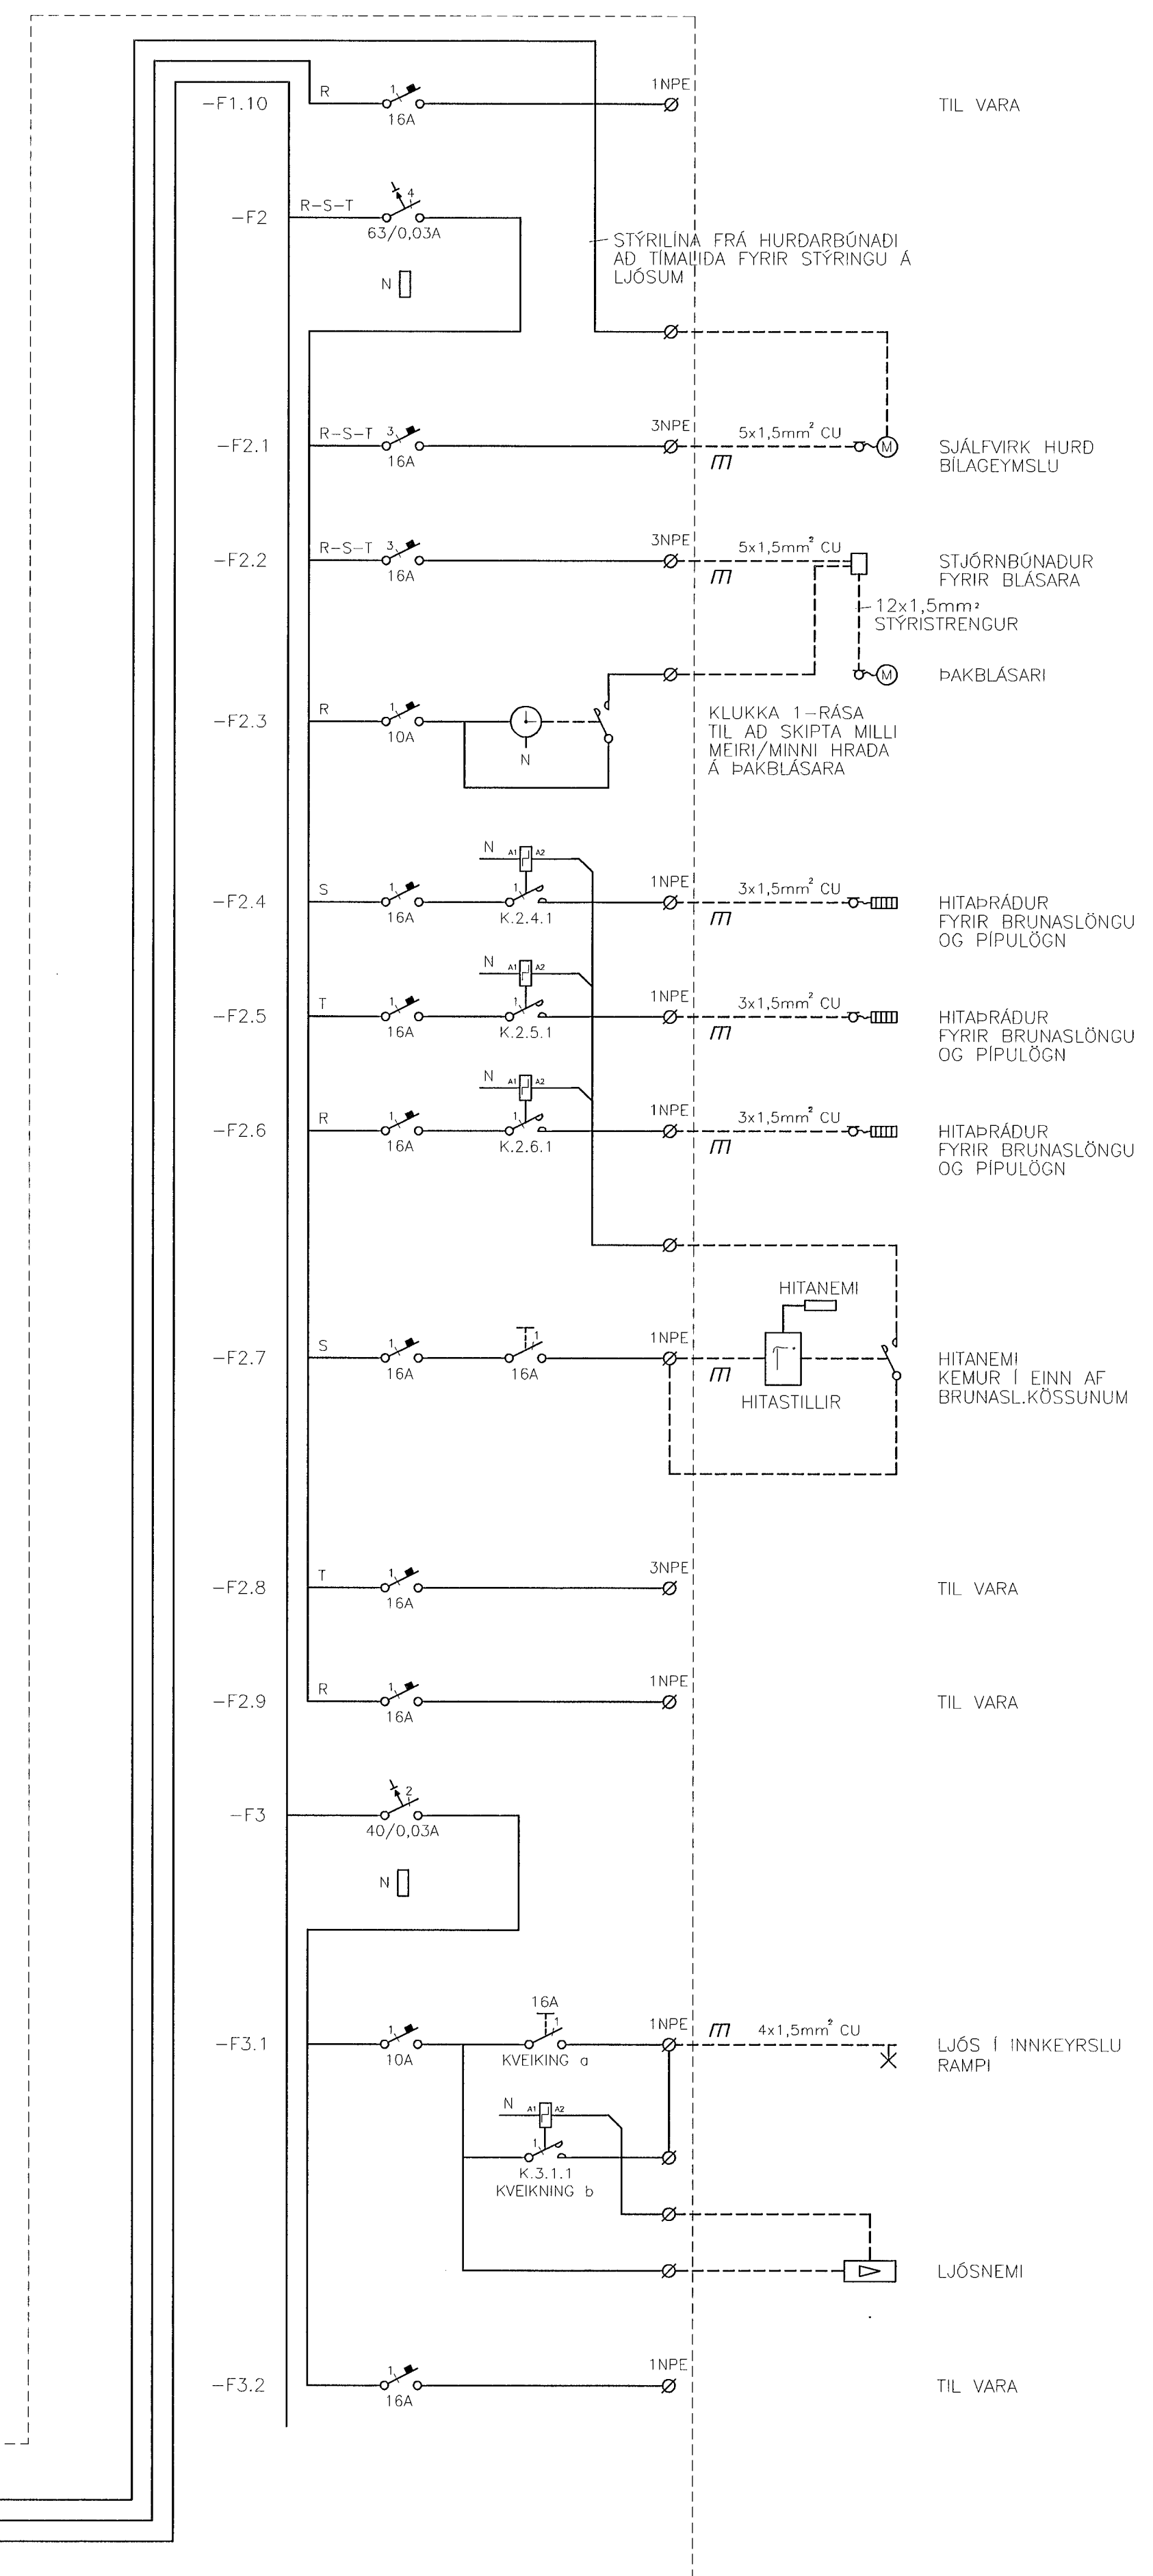

ADALTAFLA T.O.A.1

A	07.05.02	KWH-MELIR I TÖFLU	JJ	LL
BR	DAGS	BREYTING	REIKN.	TEIKN.
HRAFNI STA HFJ. – FJÖLBÝLISHÚS VID GARDAVEG				
RAFORKUVIRKI ADALTAFLA T.O.A.1 EINLÍNUMYND BÍLAKJALLARI			HANNAD/TEIKN. JJ/LL ATH. SAMBYKKT KT. 110856-7769	
KVARDI			REYKJAVÍK 08.11.2001	
VERKNR.			TEIKN. NR. BR.	
VSÓ RÁÐGJÖF			00370 3.6.501 A	