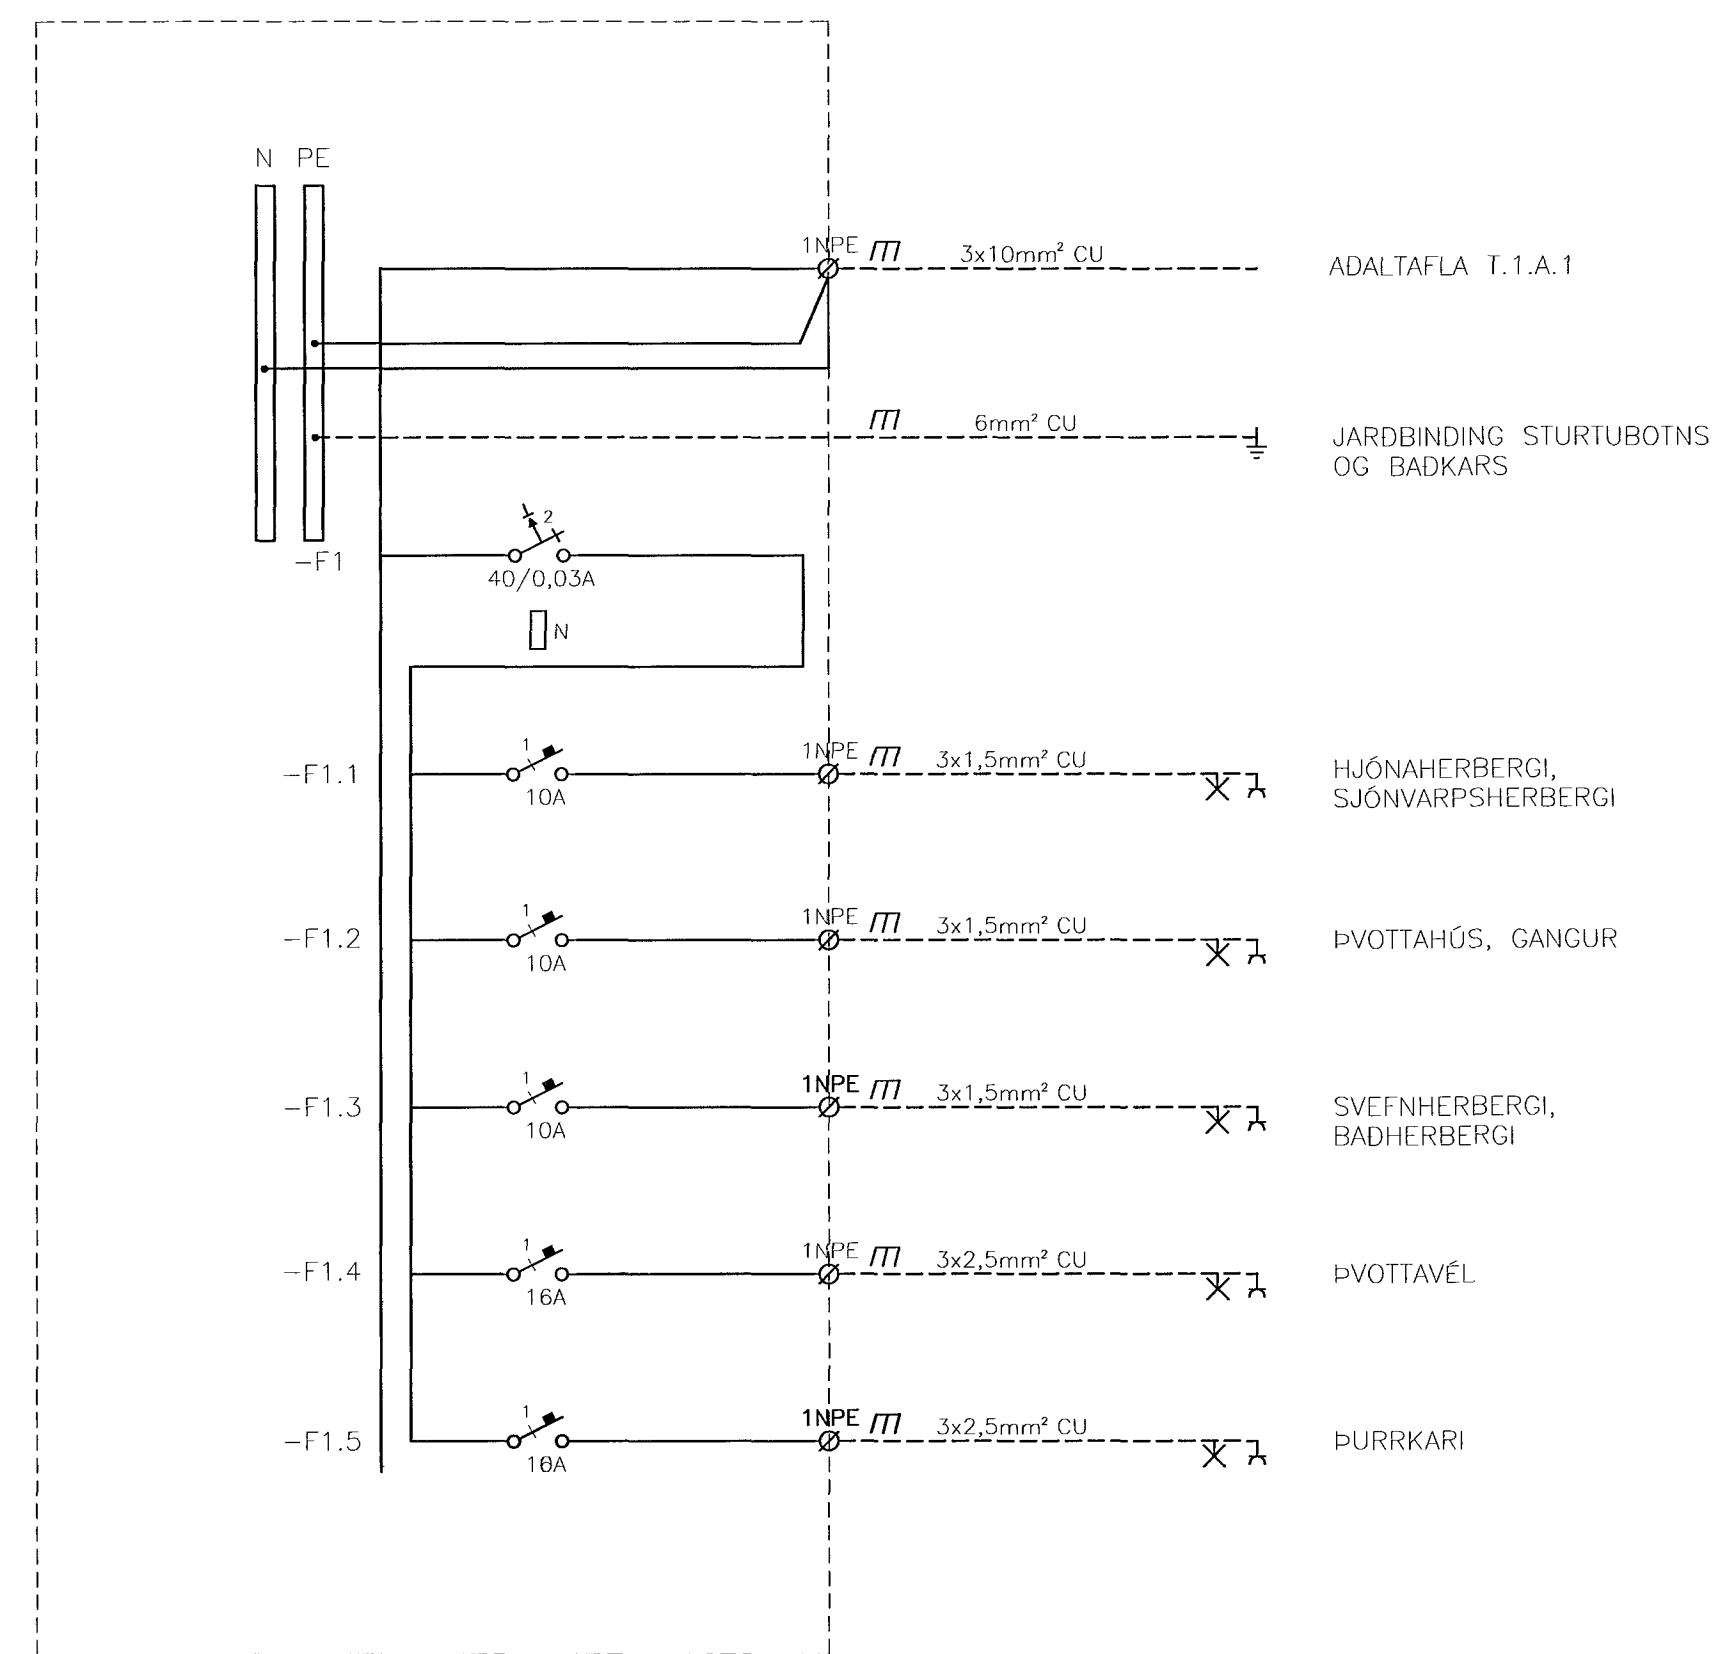

ADALTAFLA, T.1.A.1

GREINATAFLA, T.2.G.1

BR. DAGS. BREYTING REIKN. TEIKN.

ERLUÁS 5, HAFNARFIRDI

RAFORKUVIRKI
ADALTAFLA T.1.A.1 OG GREINATAFLA T.2.G.1
EINLÍNUMYNDIR

HANNAÐ/TEIKN. JJ/LL
ATH.
SAMÞYKKT *Su*
KT. 110856-7769

KVARDI REYKJAVÍK 21.01.2002
VERKNR. TEIKN. NR. BR.

VSÓ RÁÐGJÖF

01310 6.500