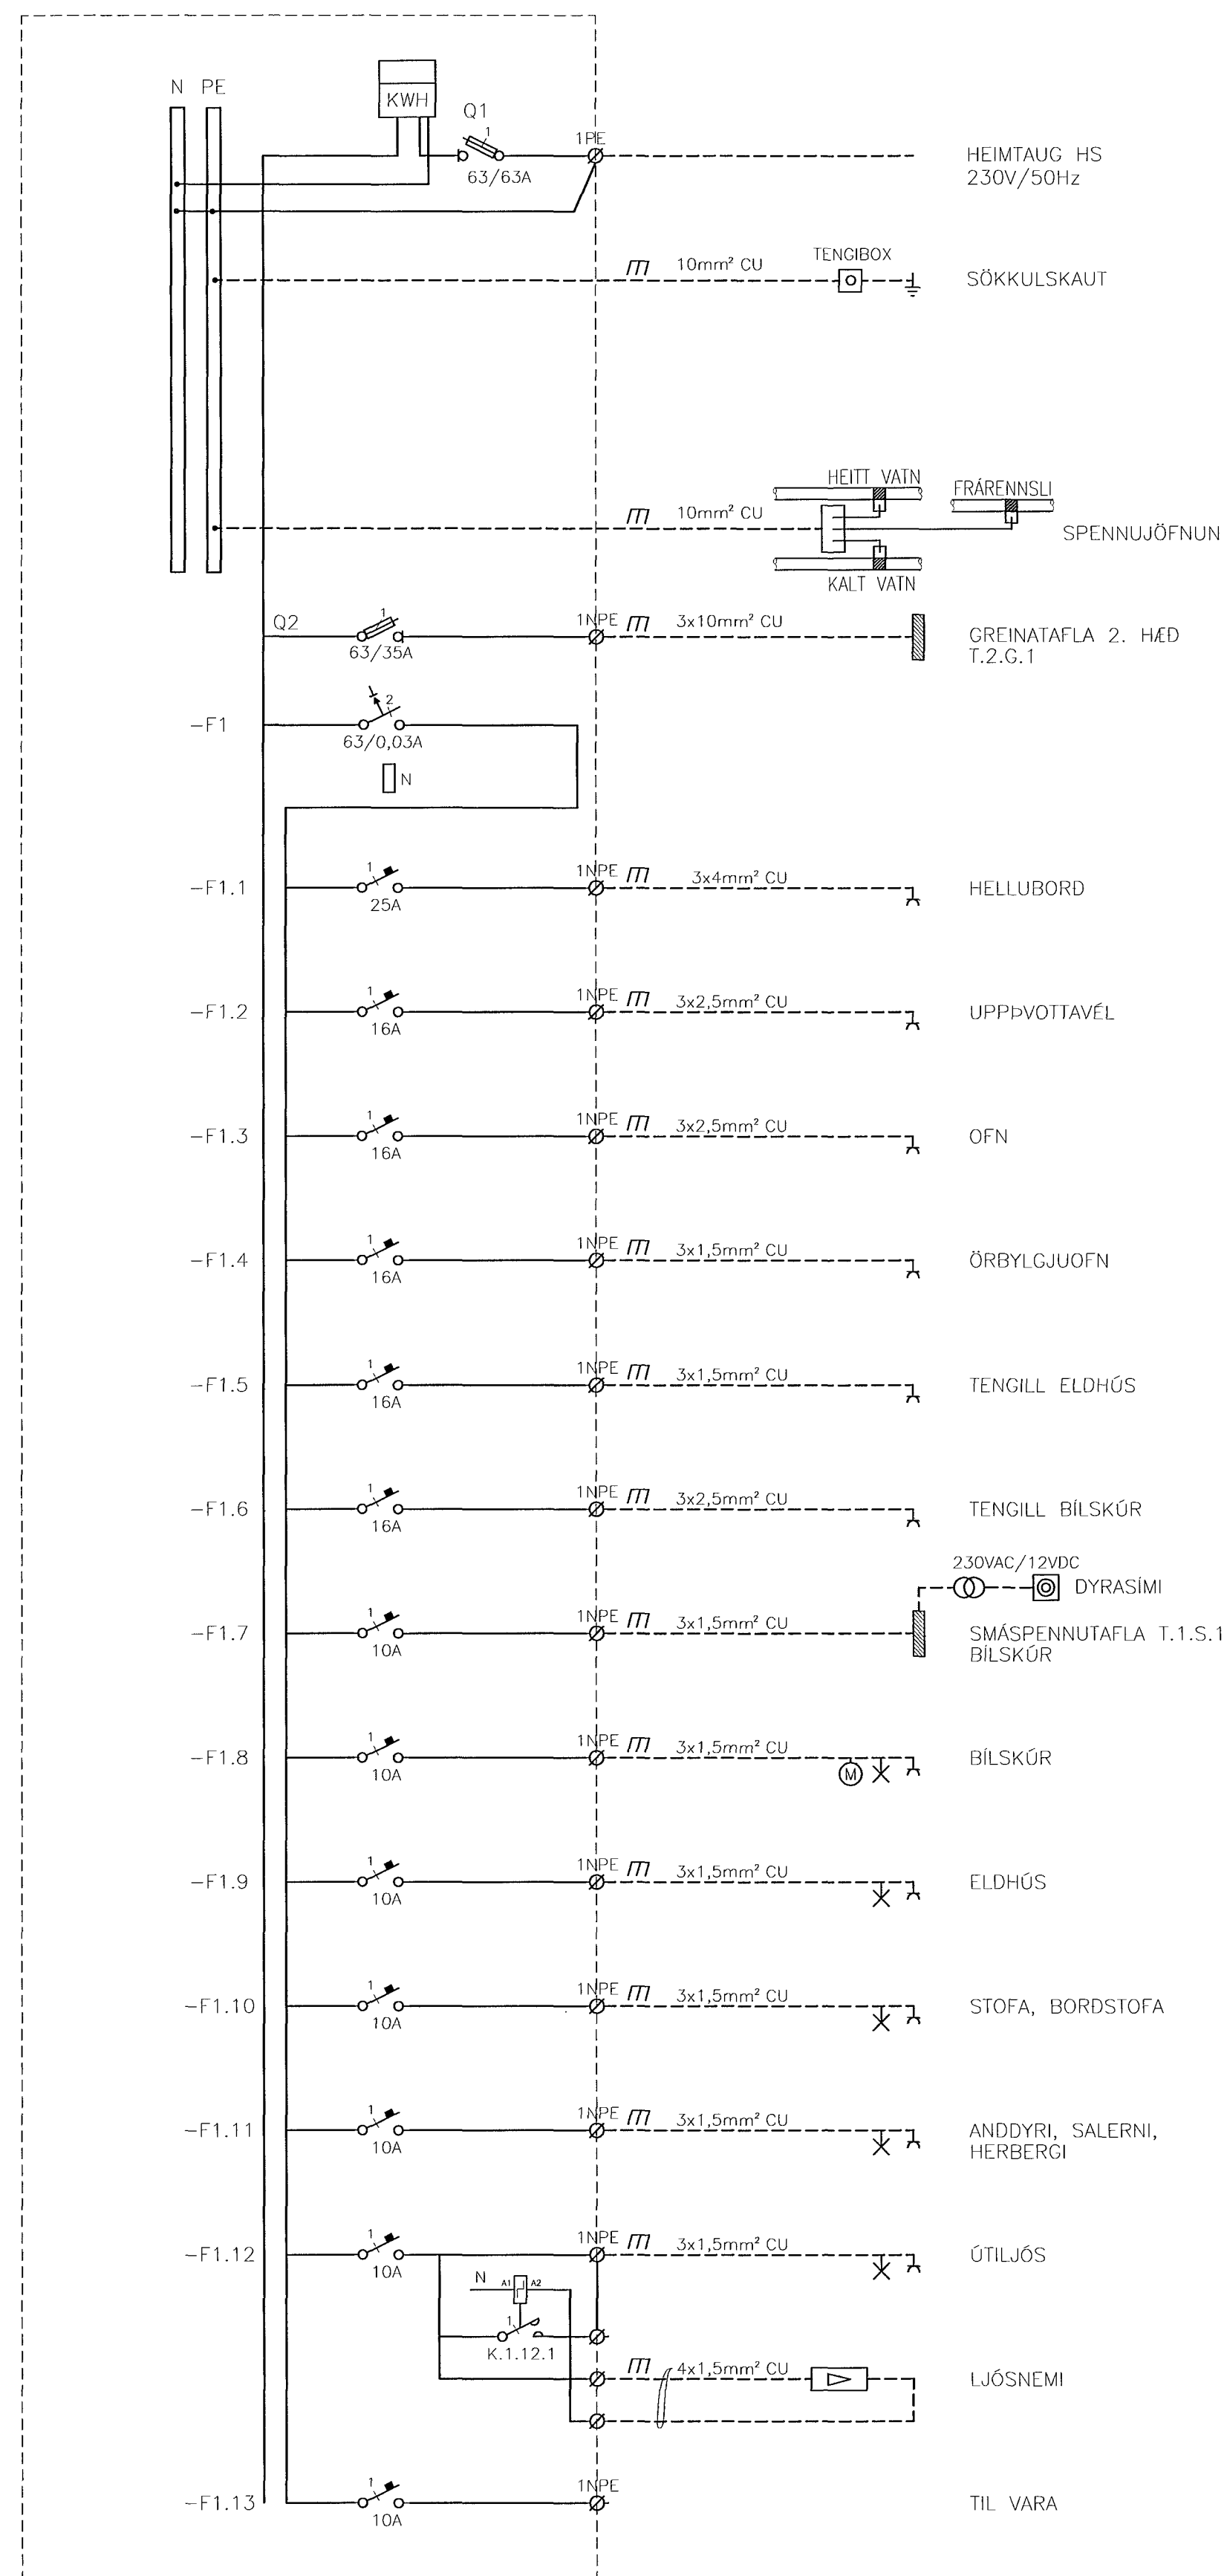

ADALTAFLA, T.1.A.1

GREINATAFLA, T.2.G.1

BR. DAGS. BREYTING REIKN. TEIKN.

ERLUÁS 5, HAFNARFIRDI

RAFORKUVIRKI
ADALTAFLA T.1.A.1 OG GREINATAFLA T.2.G.1
EINLÍNUMYNDIR

HANNAÐ/TEIKN. JJ/LL
ATH.
SAMÞYKKT *Su*
KT. 110856-7769

KVARDI REYKJAVÍK 21.01.2002
VERKNR. TEIKN. NR. BR.

VSÓ RÁÐGJÖF

01310 6.500