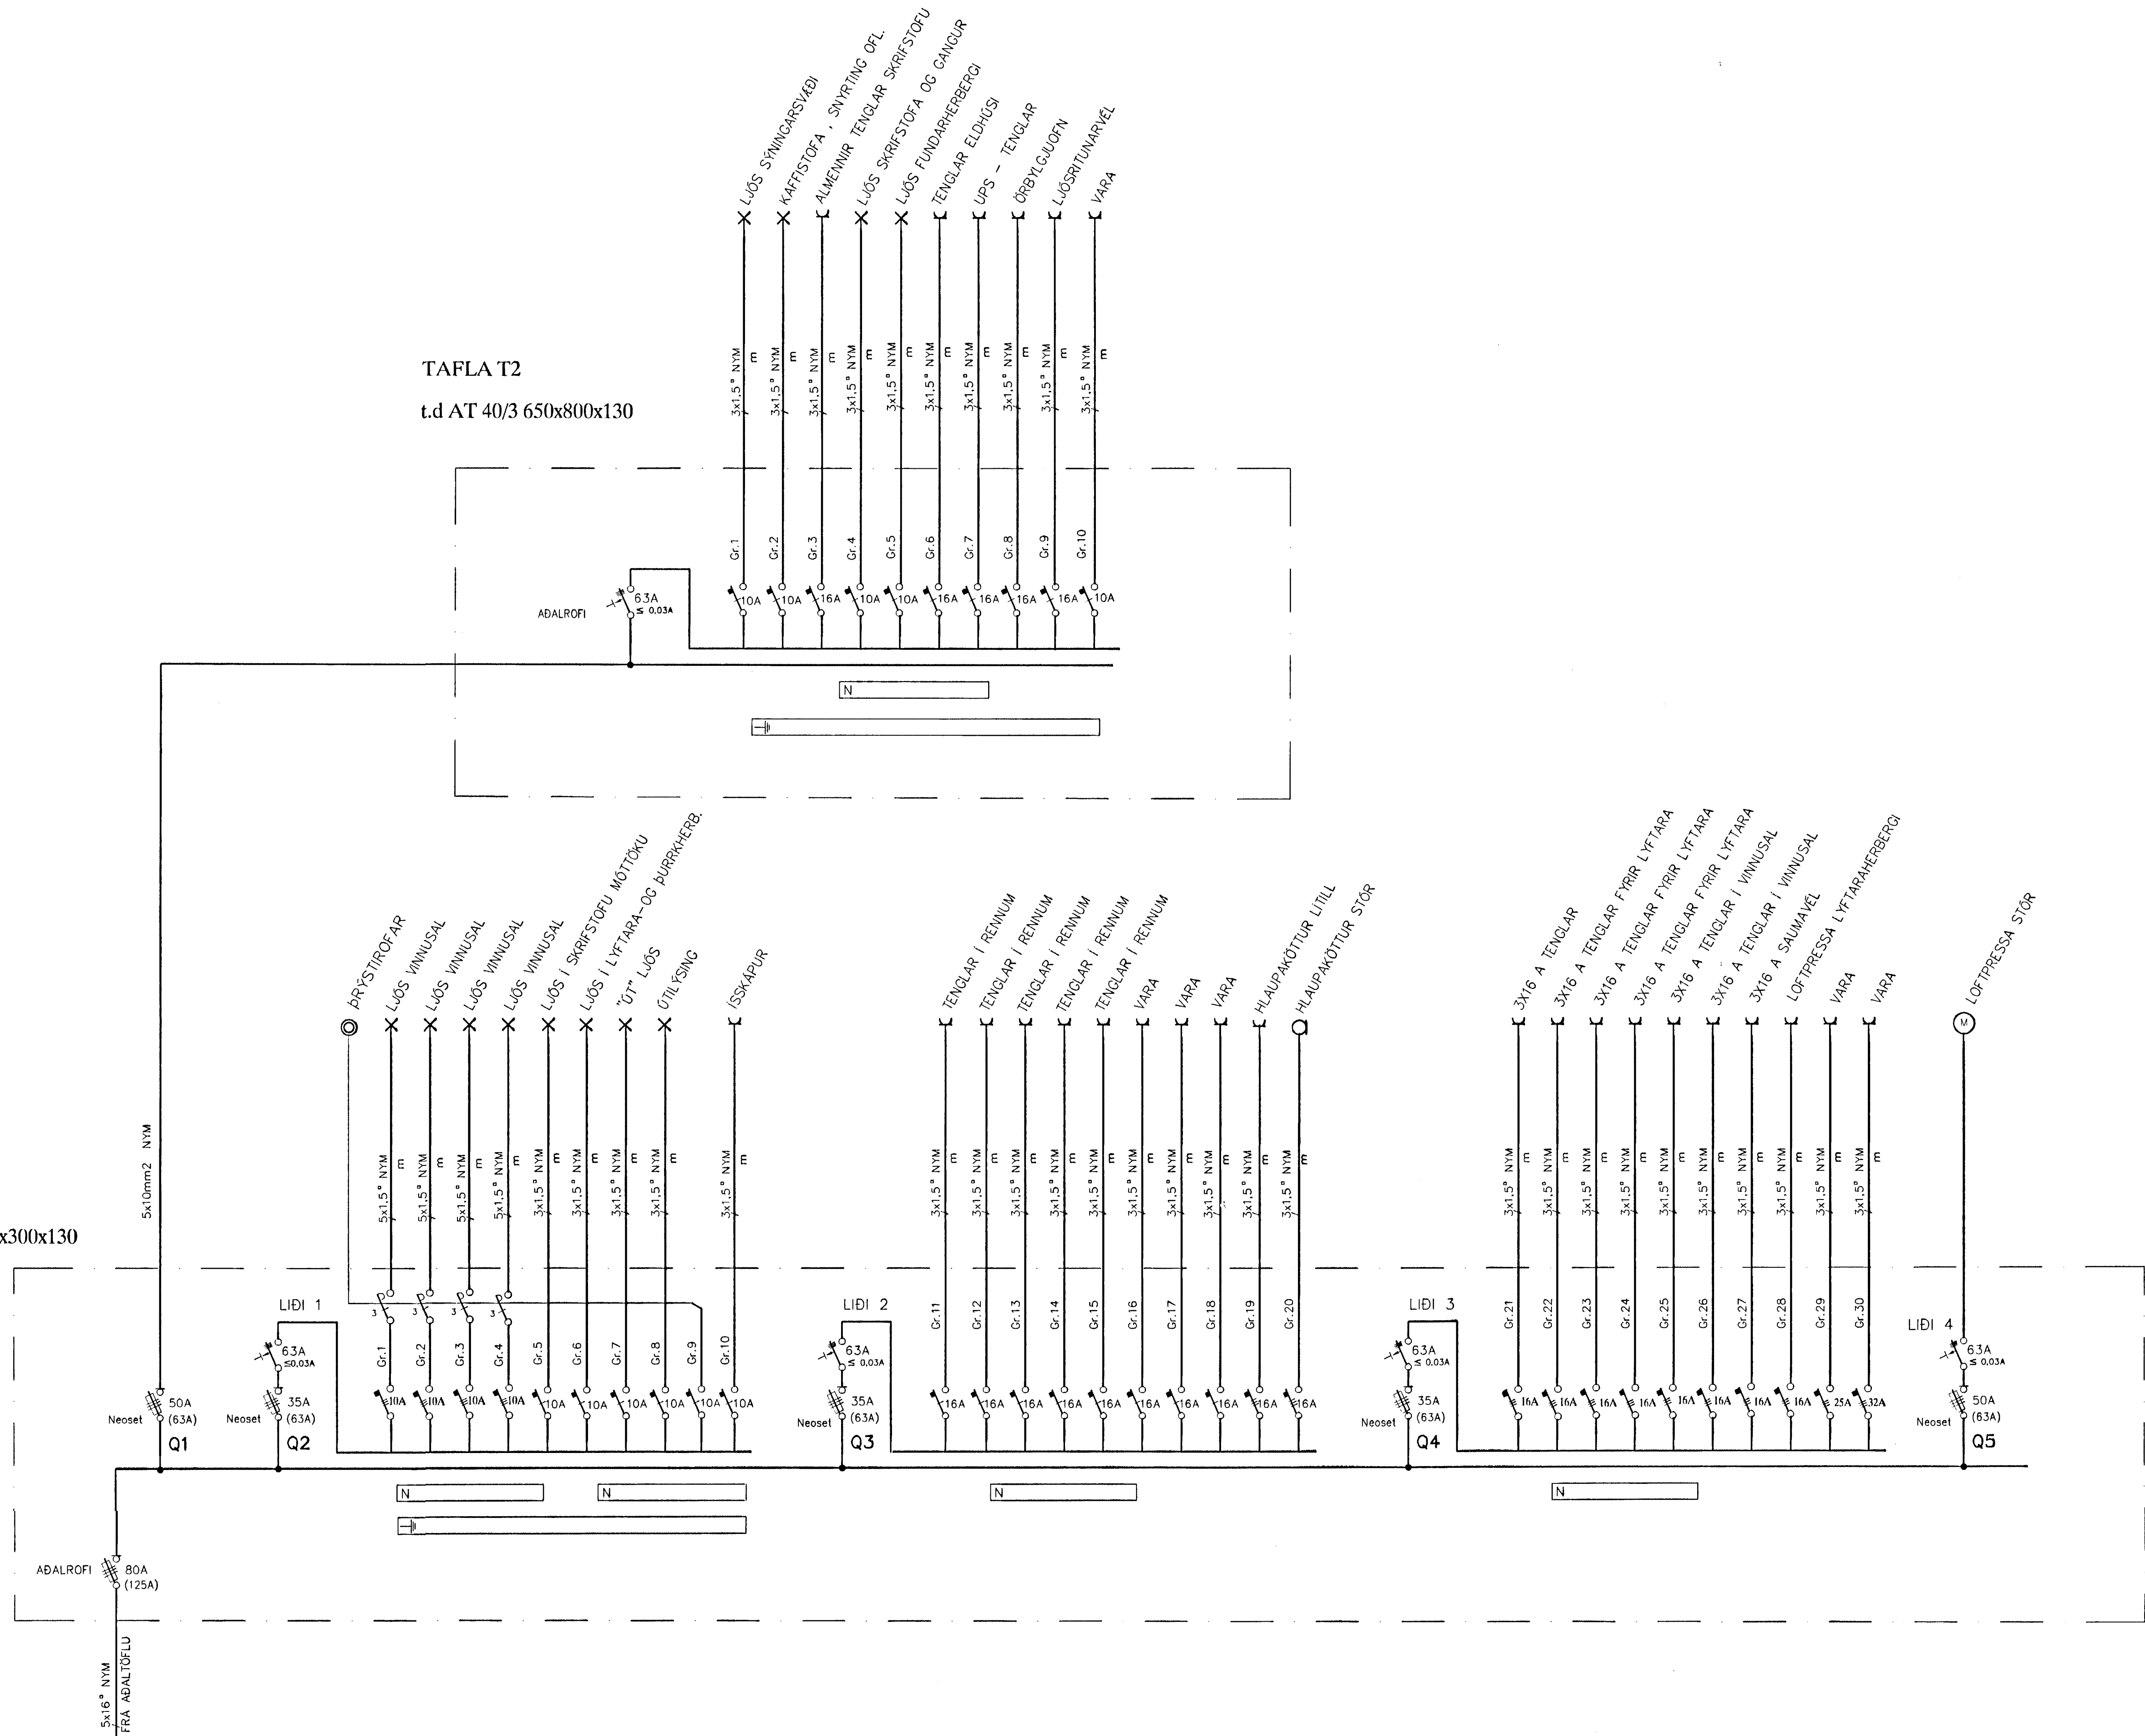

TAFLA T1
t.d. AT 50/4 + AT50
800x1050x130 + 800x300x130

TAFLA T2
t.d. AT 40/3 650x800x130

				HVALEYRARBRAUT 27 HAFNARFIRDI				MKV - /	
				Einlinumynd af töflum T1 og T2				TEIKN NR 3	
								RESTA TNR	
B	02-07-29	REYNDARTEIKNING	S.A.	T.S.	Tranki Sveinbjörn	220140-2439	TNR 3	AT 3	UTL B
A	02-04-24	VINNUTEIKNING	S.A.	T.S.			GEYMSLUR	ERL - dag	
ÚT.	ÞAKK.		TEIKN.	ÞANNAÐ.	SAMÞYKKT.	KERNTALA	TERA s/p RAFMAGNSVERKFRÆÐISTOFA EDMANNSHÚS LÍNEN TRAVEL SVENNURSSON RAHMAGNSVERKFRÆÐISTOFA SÍMI 5047388 SÍMI 5047390		