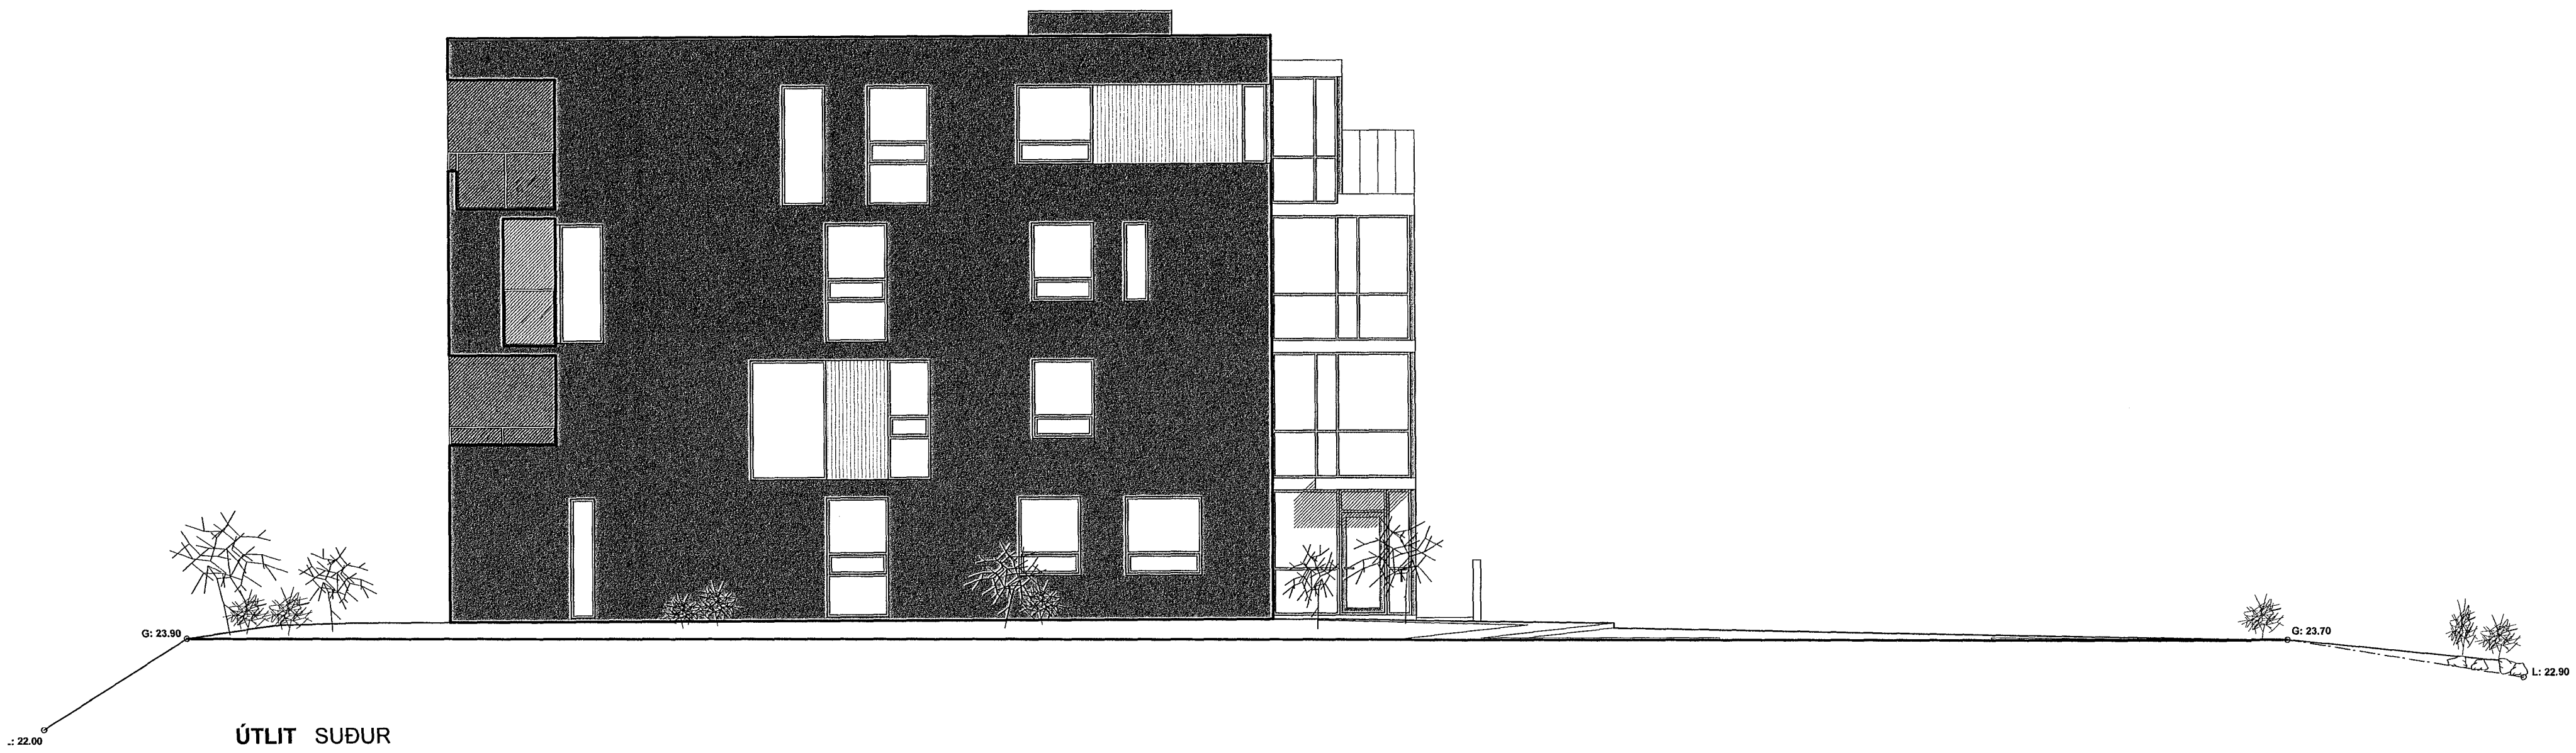

ÚTLIT AUSTUR

Samþykkt þann
 0 1 NOV. 2013
 Byggingafultrúinn í Hafnarfirði
 F.h. Brynjar Rafn Ólafsson

SR

ÚTLIT SUÐUR

23.10.2013
 11
 [Signature]

KLUKKUVELLIR 1 HAFNARFJÖRÐUR		1.08
AÐALUPPDRAÐTÚR		Dags. 22.10.13
Útlitsmyndir		M.kv. 1:100
RÝMA arkitektar		
Stúrníleá 17, 110 Reykjavík netfang: gunnar.pall@ryma.is	sími: 698 5665 Gunnar Pall, Kristínsson arkitekt	www.ryma.is kt: 711003-2310 kt: 260655-3679