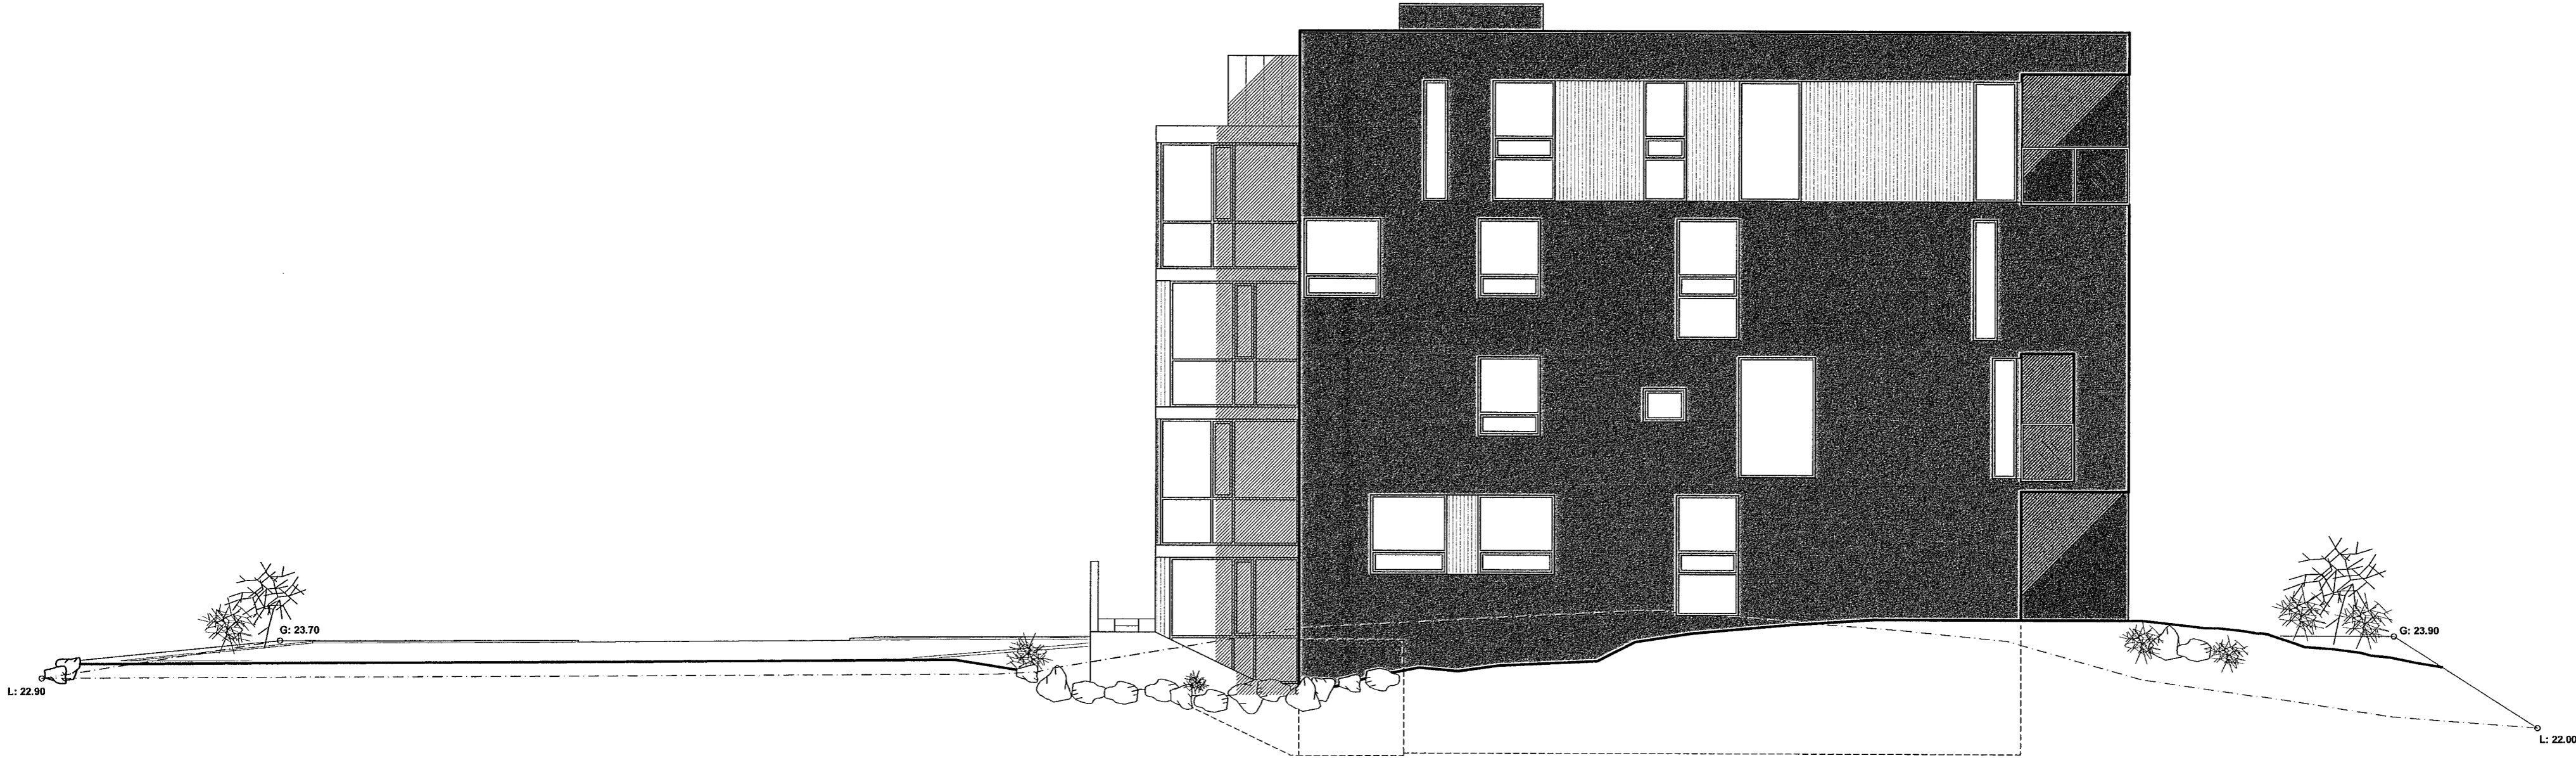

Samþykkt þann  
 0 í NOV. 2013  
 Byggingafulltrúinn í Hafnarfirði  
 F.h. Brynjar Rafn Ólafsson

ÚTLIT VESTUR

ÚTLIT NORÐUR

23.10.2013  
 [Signature]

KLUKKUVELLIR 1 HAFNARFJÖRÐUR

ADALUPPDRÁTTUR	<b>1.09</b>
Útlitsmyndir	Dags. 22.10.13 M.kv. 1:100