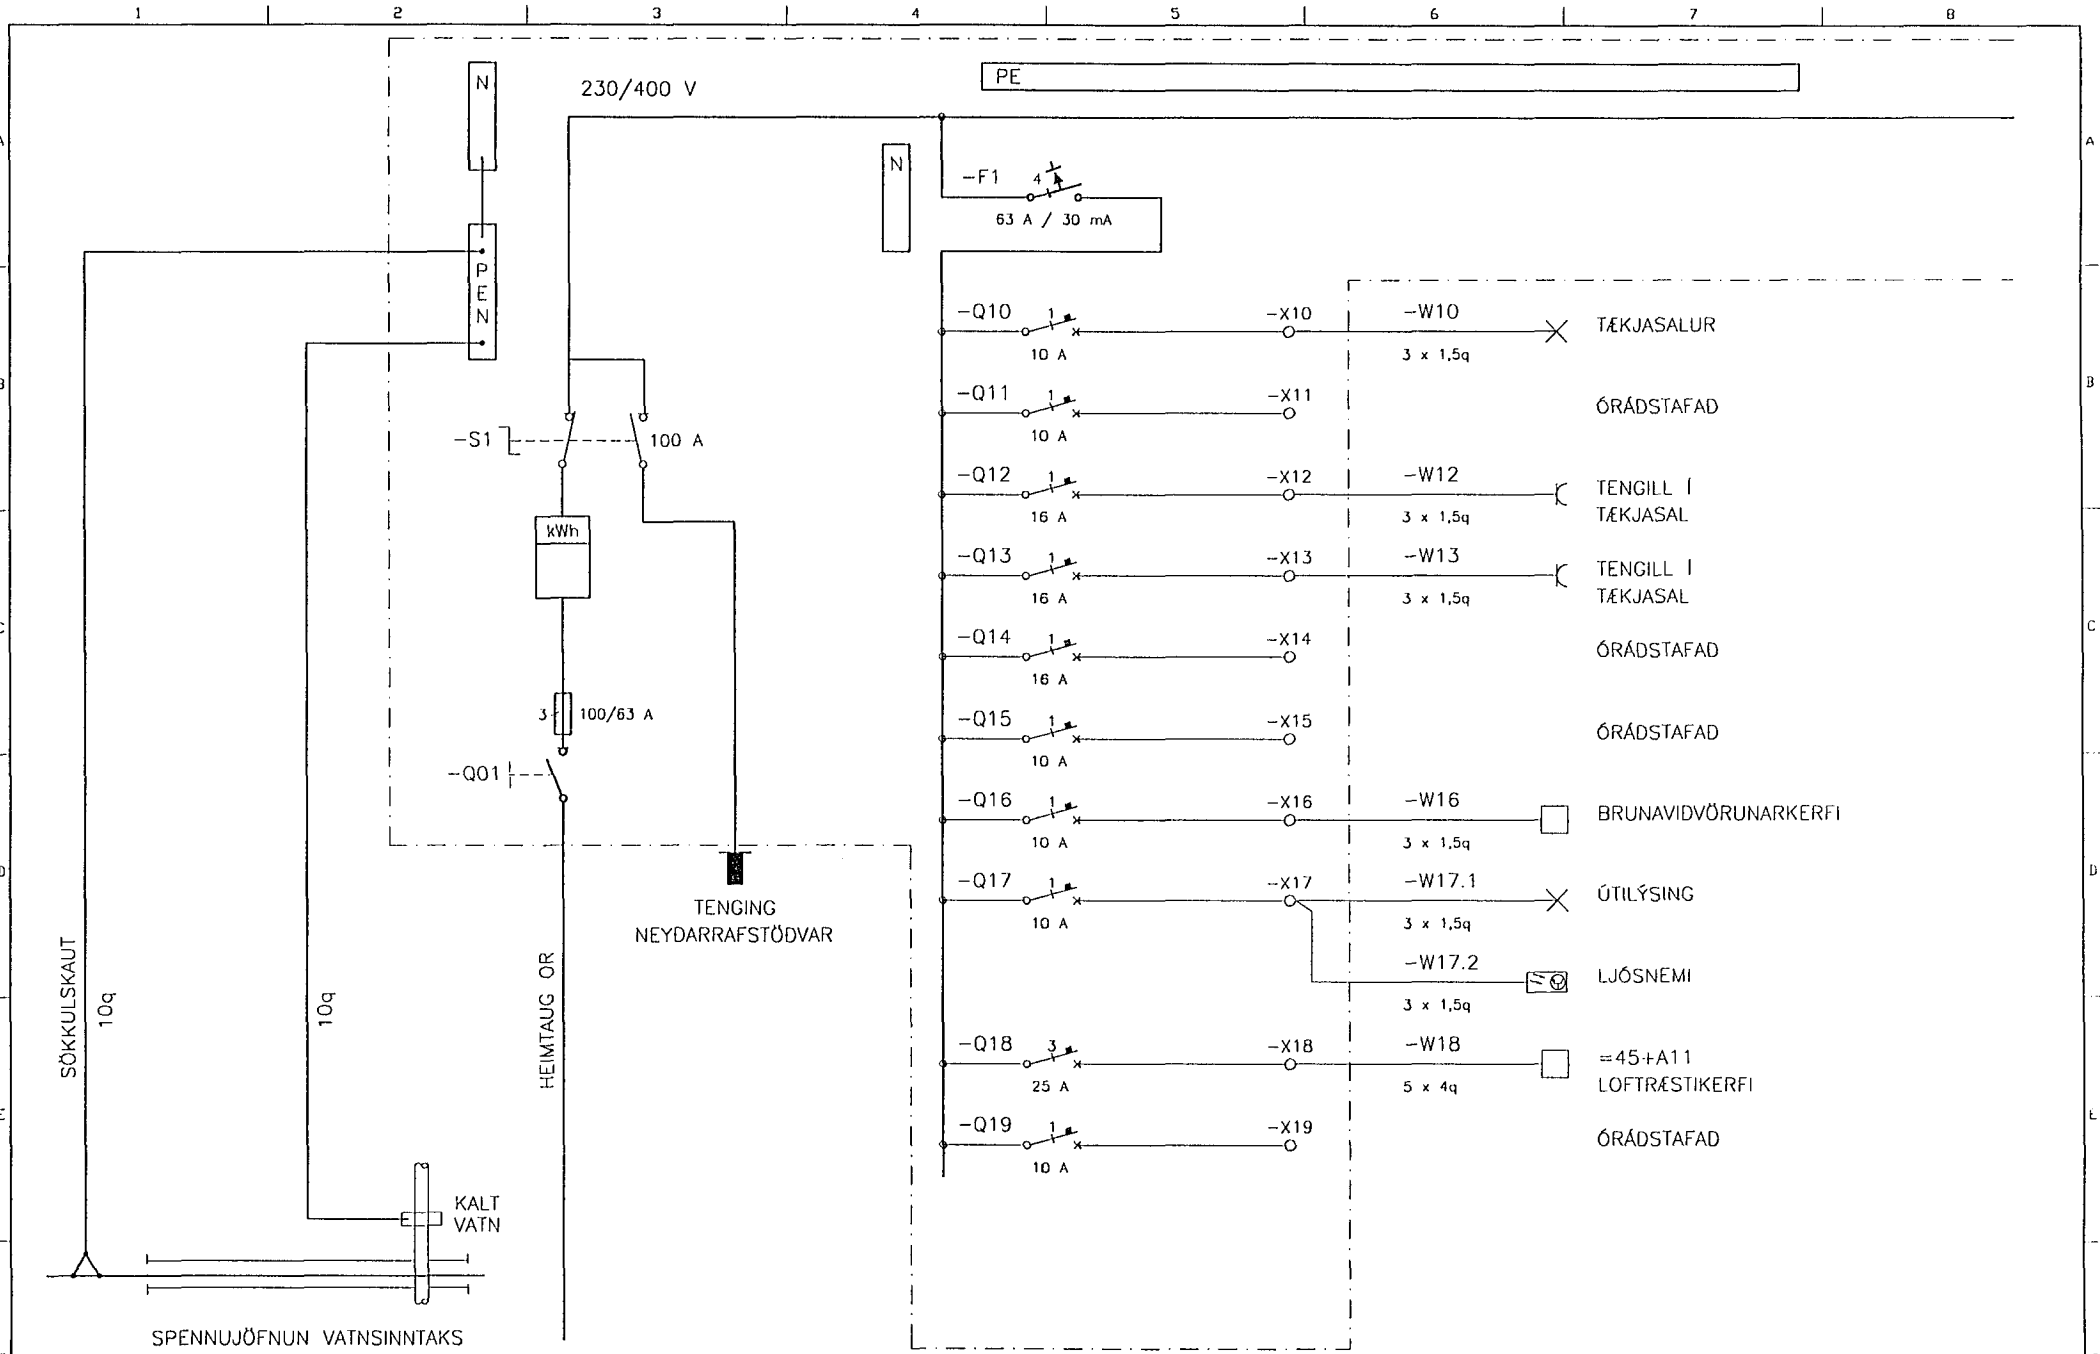

Eigi með fjárfelaga þessu teikningu til notkunar fyrir þriðjio. né breyta henni án leyfis Rafteikningar hf.

DTG.	DAGS.	TEIKN.	BREYTT.	YFIRF.	SAMB.	DAGS.	HANNAÐ RB	TEIKN. RB	YFIRF. <i>PC</i>	SAHP. <i>GU</i>	VERKNR. 0217	GEYMSLUNR. 349-137
						21.03.02						

MIDVANGUR 39B HAFNARFIRÐI
 SÍMSTÖÐ SÍMANS
 ADALDREIFISKÁPUR =23+A11