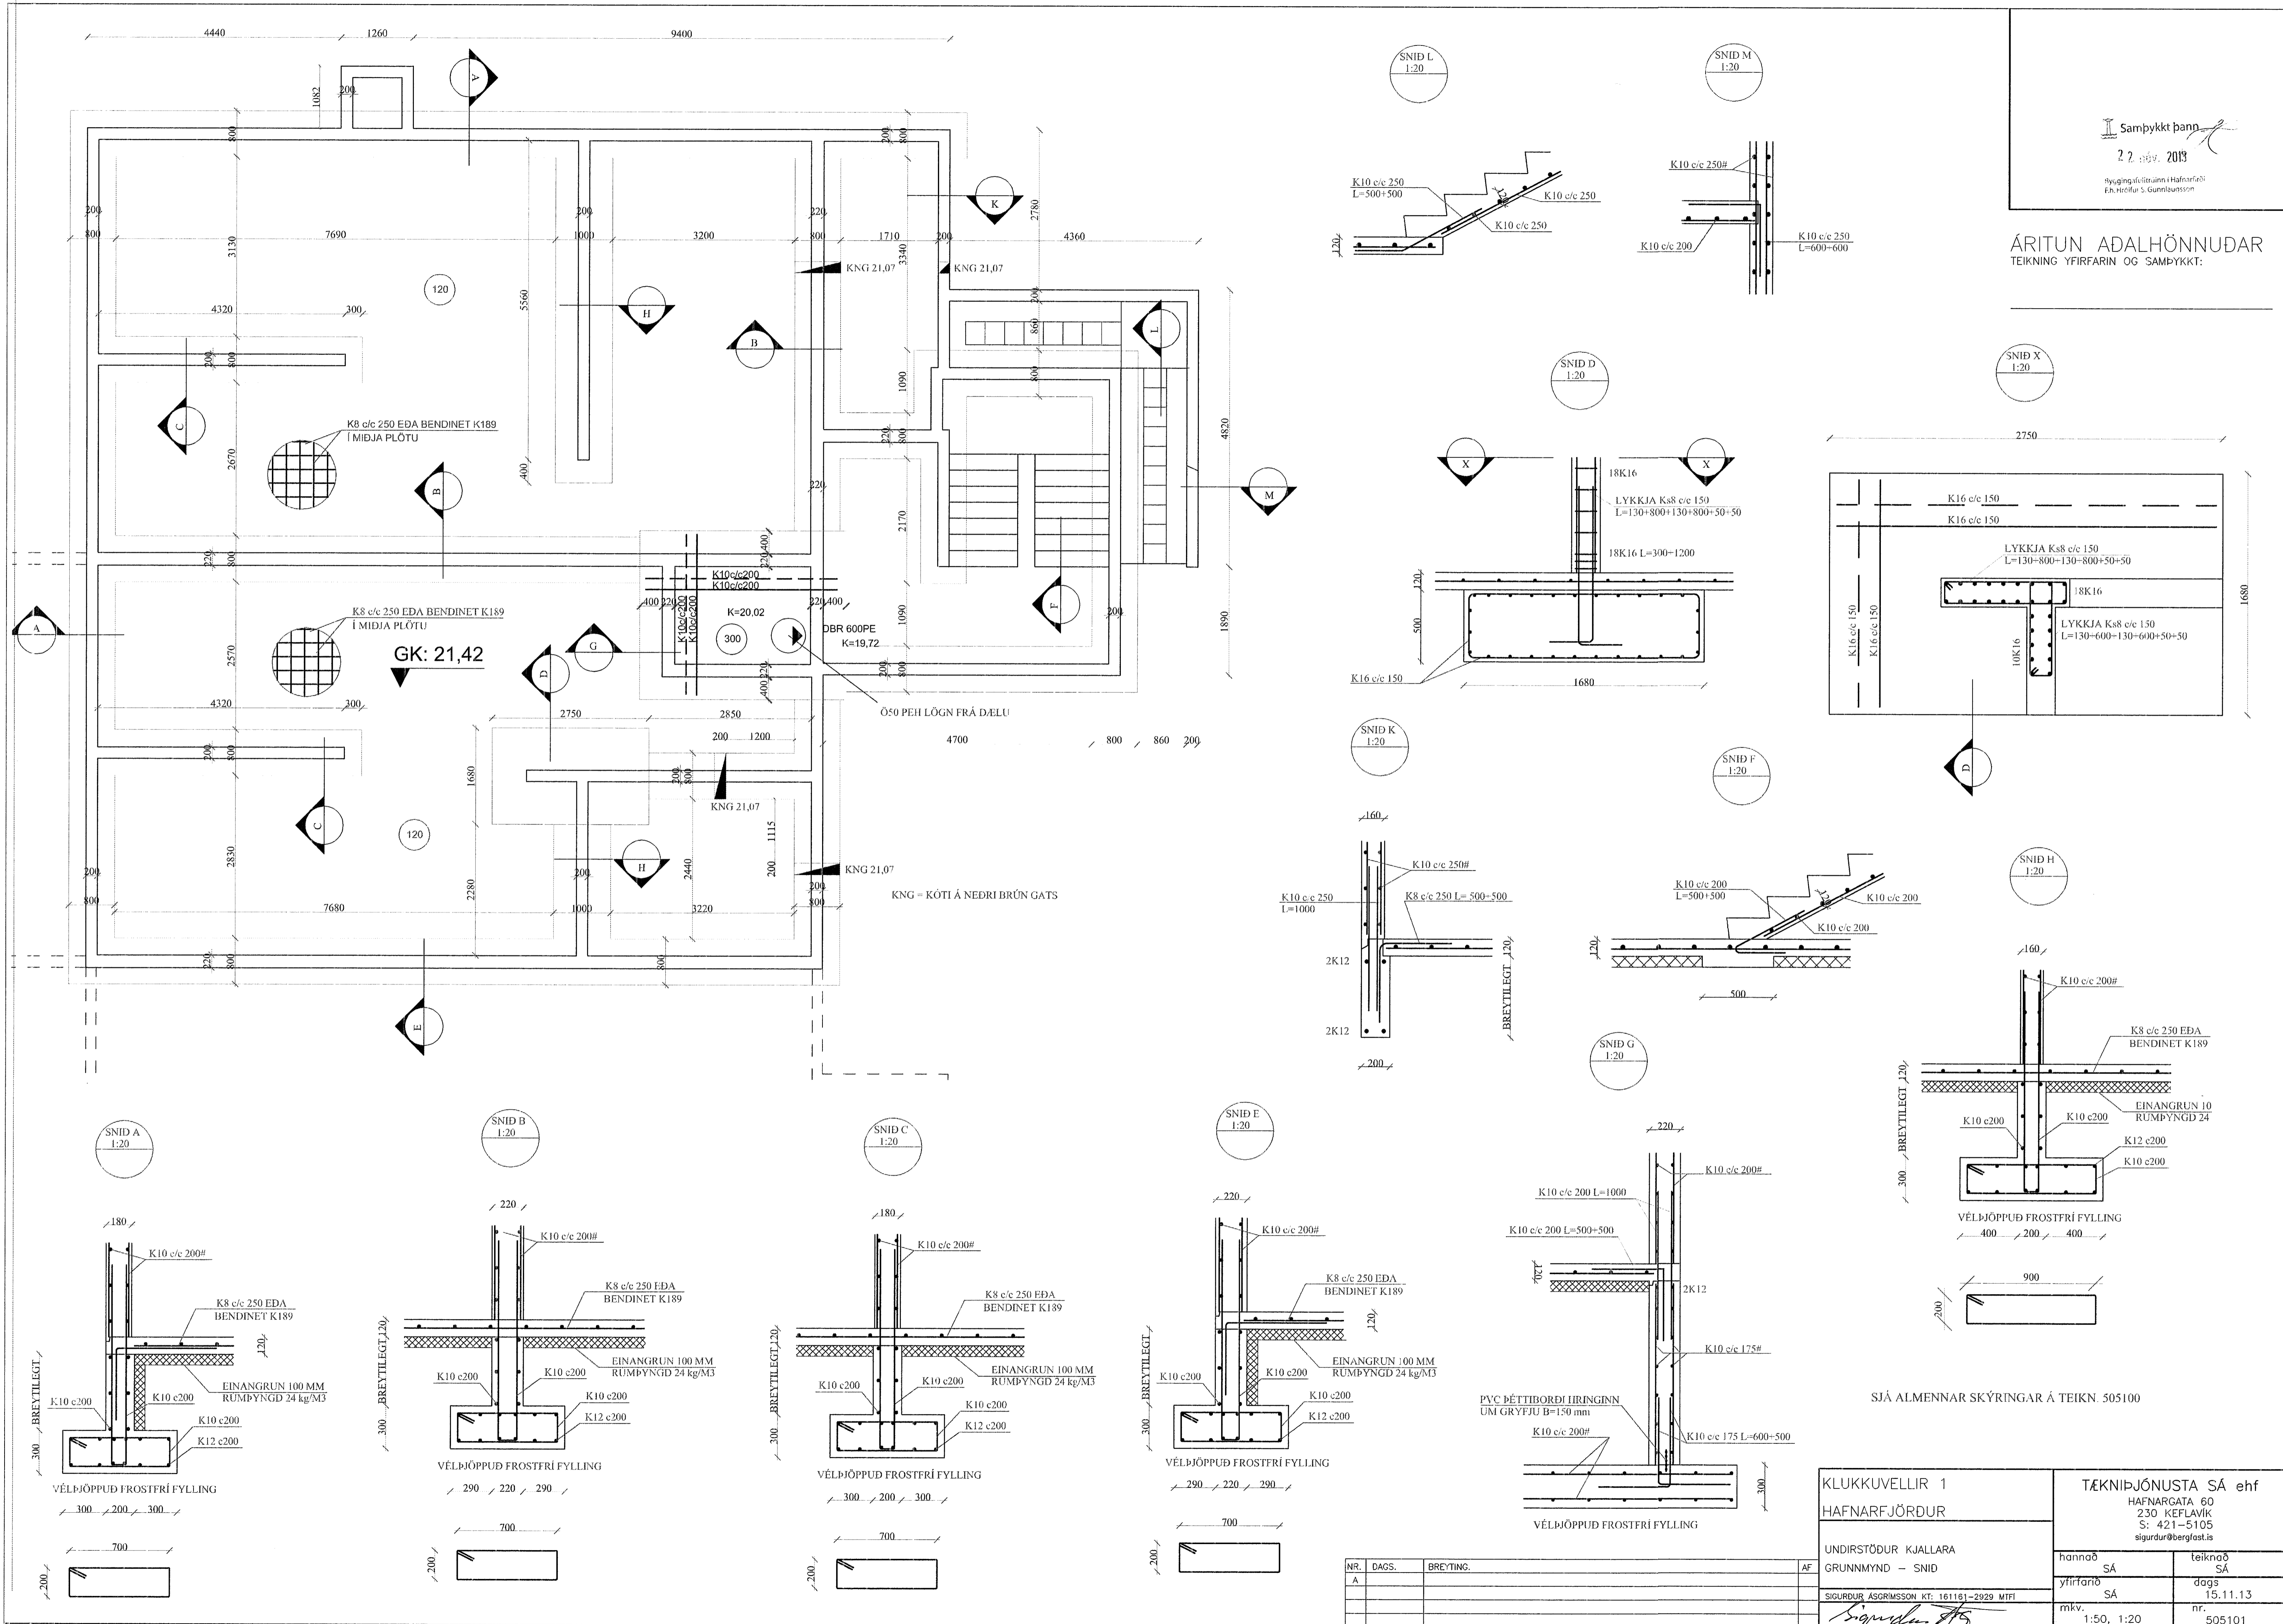

ÁRITUN ADALHÖNNUDAR
TEIKNING YFIRFARIN OG SAMPYKKT:

KLUKKUVELLIR 1 HAFNARFJÖRÐUR		TEIKNIÞJÓNUSTA SÁ ehf HAFNARGATA 60 230 KEFLAVÍK S: 421-5105 sigurdur@berglast.is	
UNDIRSTÖÐUR KJALLARA GRUNNMYND - SNID	hannað SÁ	teiknað SÁ	
SIGURDUR ASGRIMSSON KT: 161161-2029 MFI	yfirfarir SÁ	dags 15.11.13	
	mkv. 1:50, 1:20	nr. 505101	