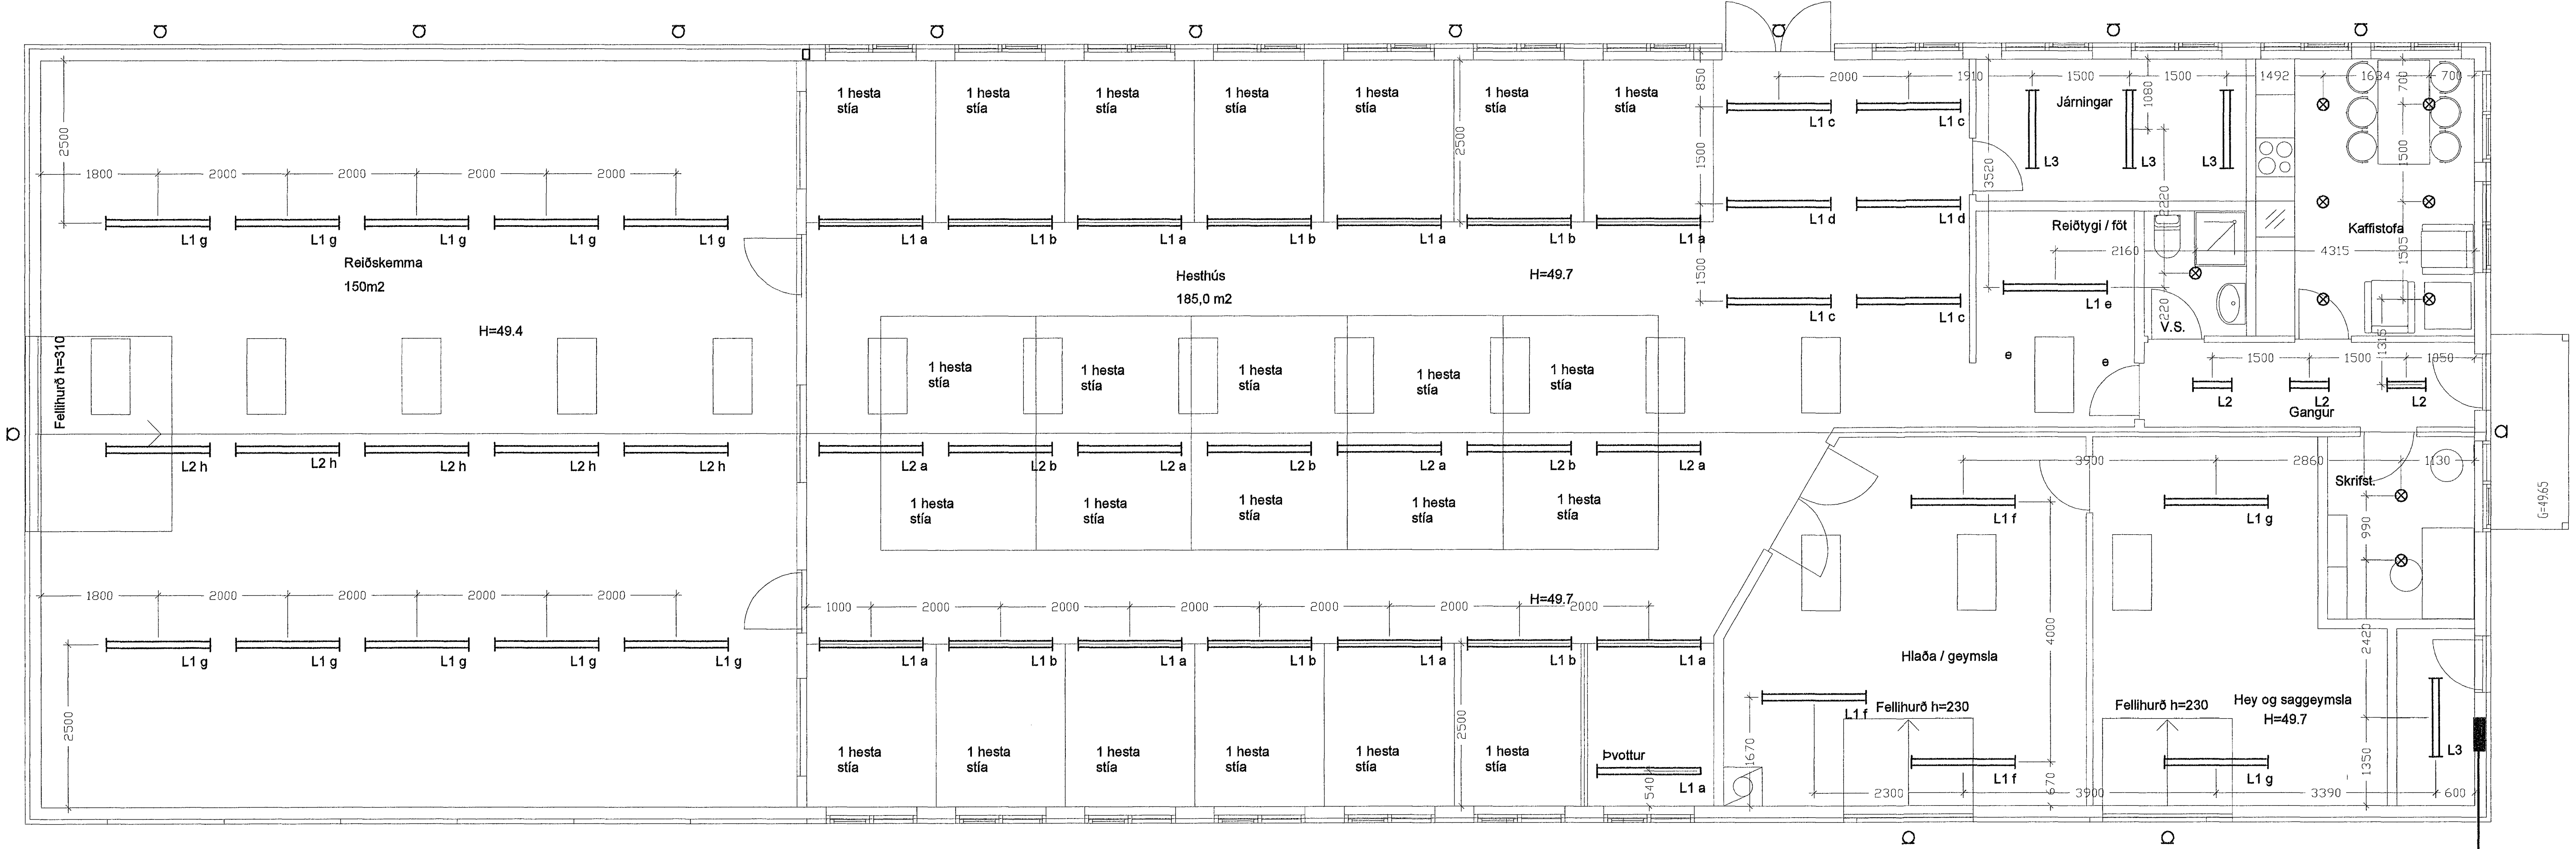

Innlisrámur frá 21.12.2002
f.h. HITAVEITINGU SUÐUR-VESTRA H.F.
Björg Döðbjörg
RAÐGAFNIR

Elys
Raðgafnir
Klappastigur 16 Reykjavík s. 565-4755 gsm. 897-8830 Þórour Kristjánsson Rafv.m. kt. 040851-4989 V. Elma Cates Tætnit. kt.131155-3529

Sörsalskeið 13 Hafnarfirði

Grunnmynd
Lampaplan

Telkning nr: 598-02	Dagss: 30-04-02	Hannað: <i>[Signature]</i>
Mkv: 1/50	Blað: 1 af 3	Telknað: /vec

4421