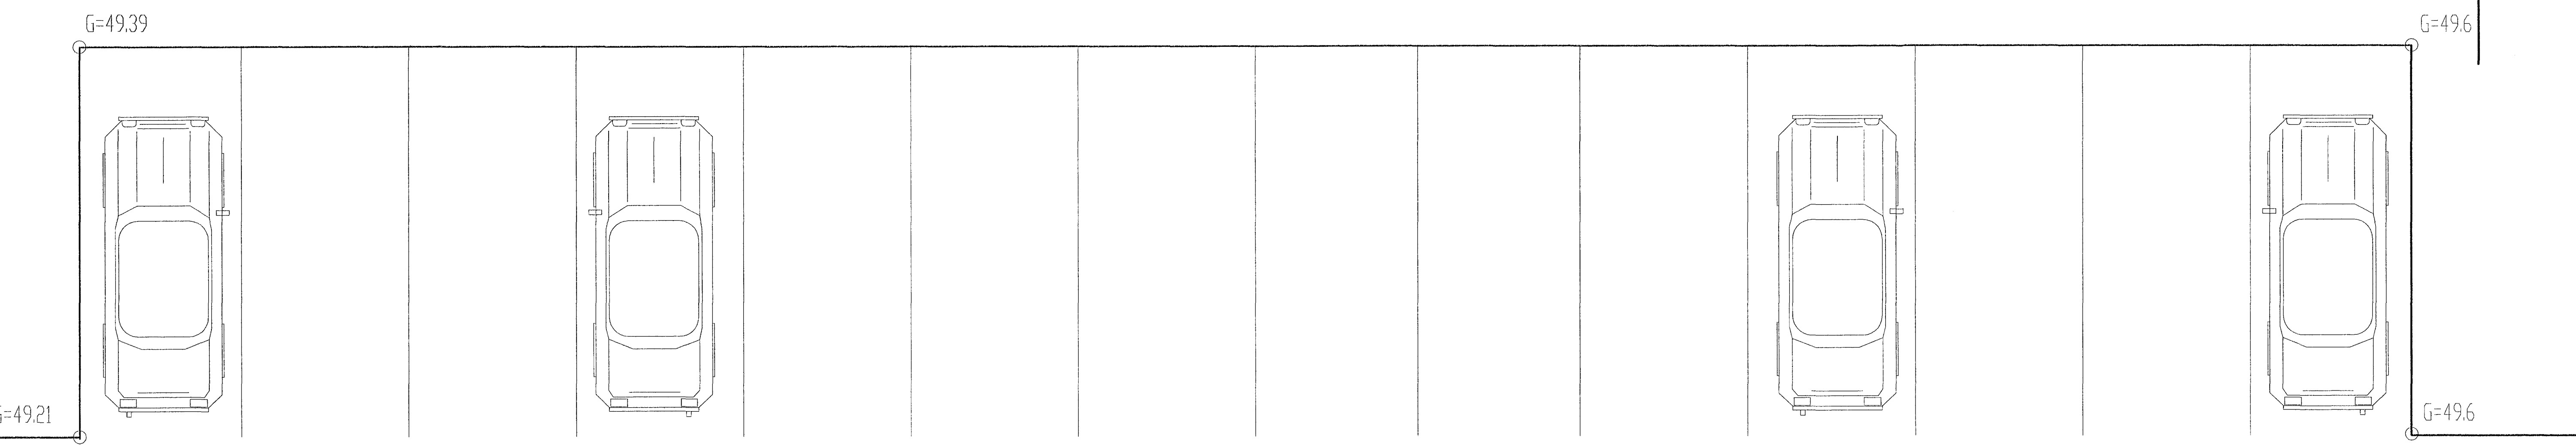

Innlisrámur frá 21.12.2002
f.h. HITAVEITINGU SUÐUR-VESTRA H.F.
Björg Döðbjörg
RAÐGAFNIR

Elys
Raðgafnir
Klappastigur 16 Reykjavík s. 565-4755 gsm. 897-8830 Þórour Kristjánsson Rafv.m. kt. 040851-4989 V. Elma Cates Tætnit. kt.131155-3529

Sörsalskeið 13 Hafnarfirði

Grunnmynd
Lampaplan

Telkning nr: 598-02	Dagss: 30-04-02	Hannað: <i>[Signature]</i>
Mkv: 1/50	Blað: 1 af 3	Telknað: /vec

4421