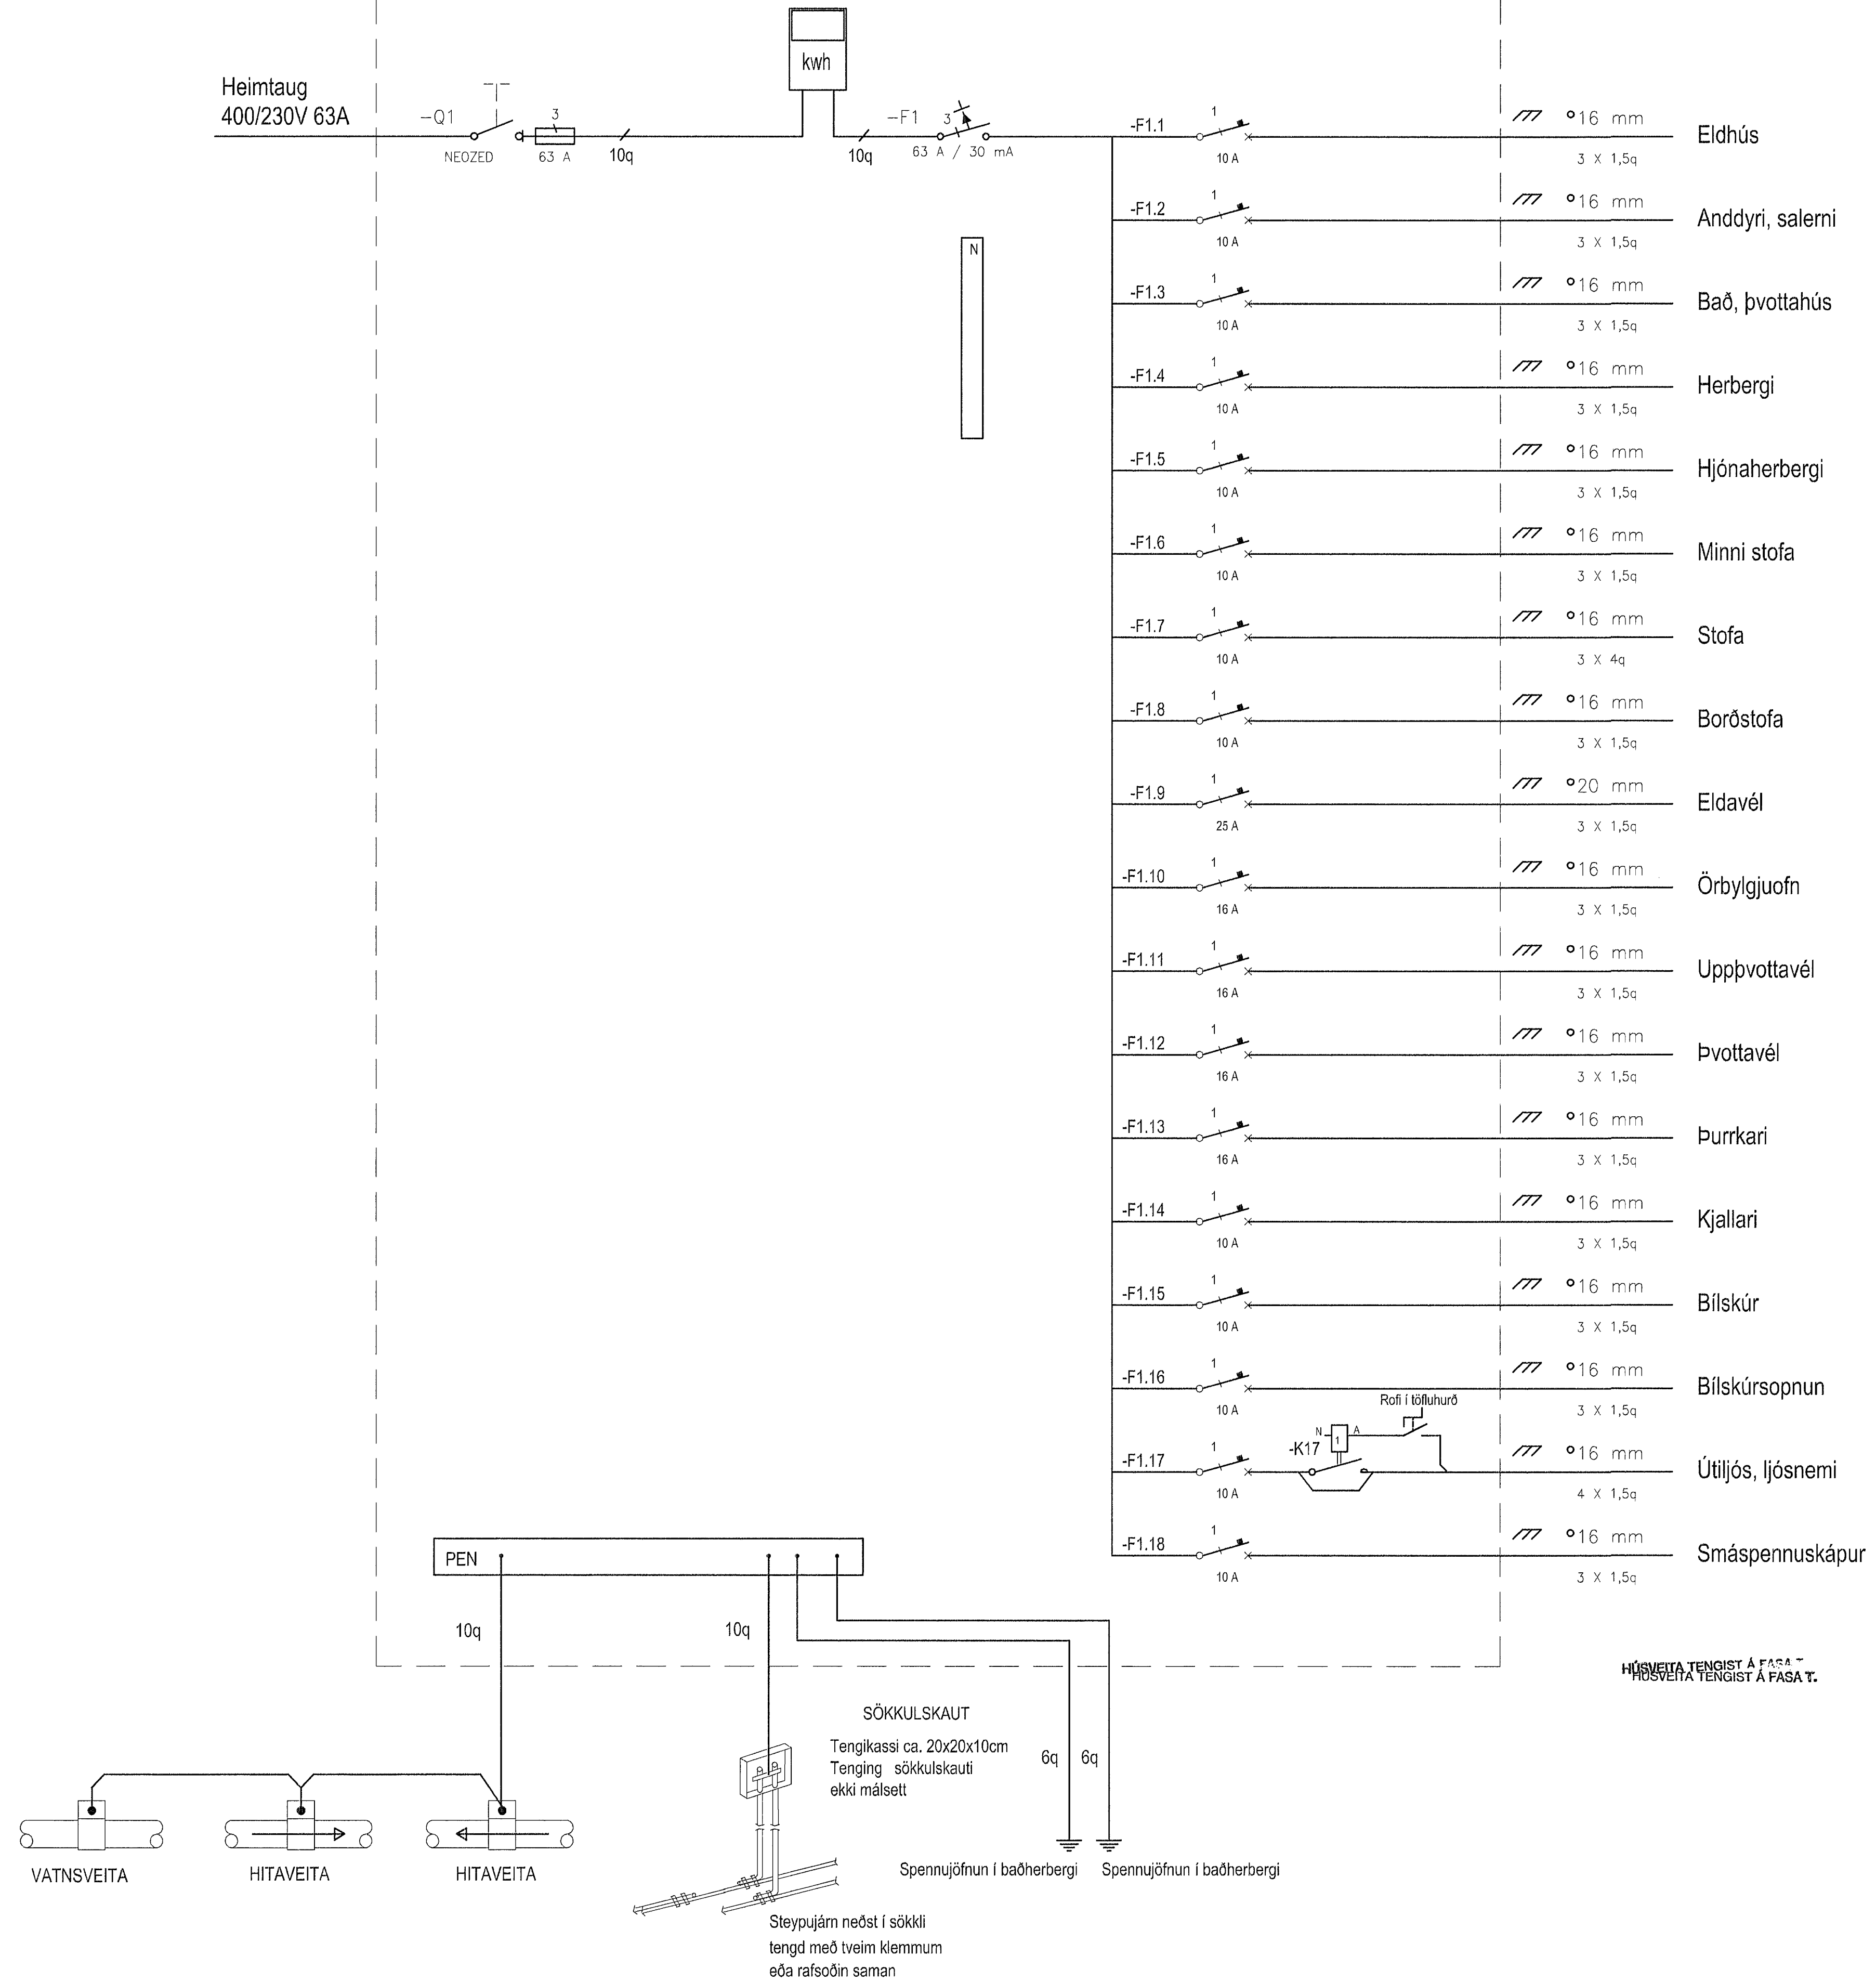

Aðaltafla TA

TN-C-S

Heimtaug
400/230V 63A

V:\81-1185\Myndir\1185-heimtaug.dwg, 03.10.2002 14:09:00, hmb.hnh

BREYTING A DAGS:	BREYTING B DAGS:	BREYTING C DAGS:	BREYTING D DAGS:
MELISTOGUR			
0 5 10 15 20 25 30 cm			

TEKNAÐ
ags

VERKJAFI
RTS

TÖLVUHEITI
1185-heimtaug, DWG

VERKJAFI
SVÓLUAS 44, 220 HAFNARFJÖRÐUR

VERKJAFI
EINLÍNAMYND ADALTÖFLU

DAVID E. SÖLVASON
Kt. 100356-3339

RAFTÆKNISTOFAN

TEKING NR.
81-1185-1-004

DAGS
03.10.2002

BREYTING
ags

GRENSÁSGVEGUR 3 • 108 REYKJAVÍK
520 9900 • FAX: 520 9901