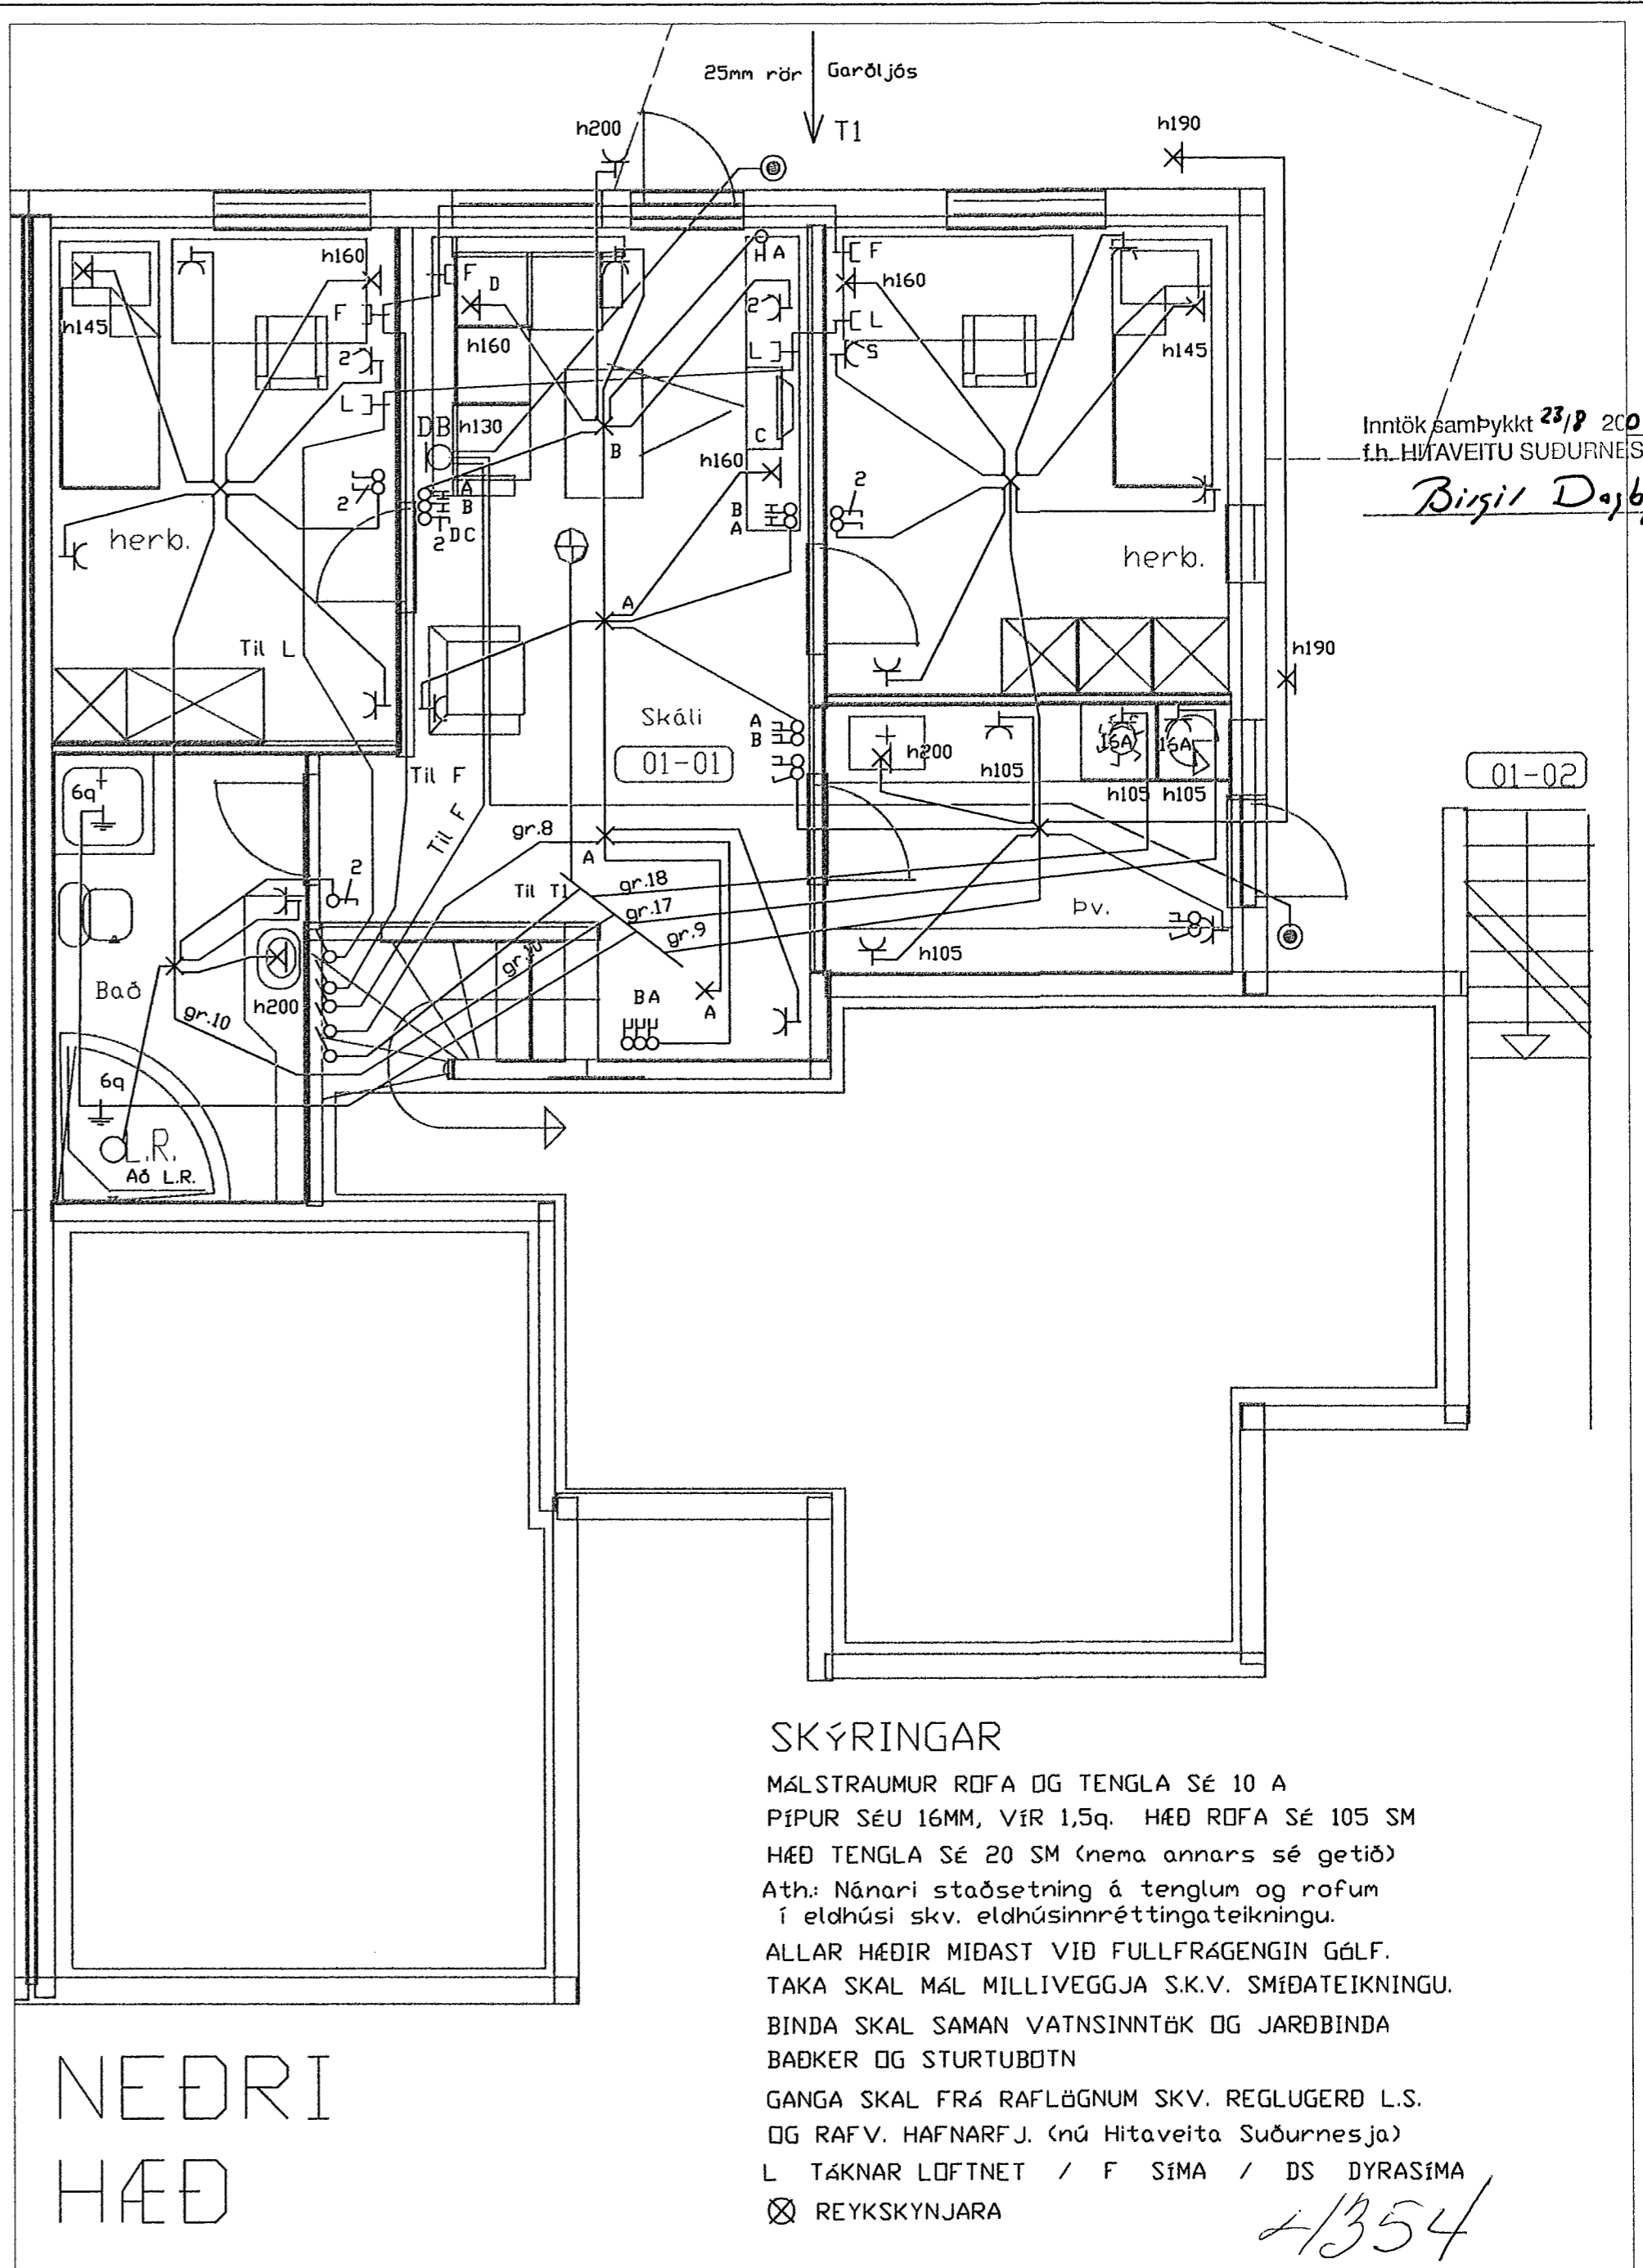

NR. 36

AÐKOMU HÆÐ

SKÝRINGAR

MÁLSTRAUMUR ROFA OG TENGLA SÉ 10 A
 PÍPUR SÉU 16MM, VÍR 1,5q. HÆÐ ROFA SÉ 105 SM
 HÆÐ TENGLA SÉ 20 SM (nema annars sé getið)
 Ath: Nánari staðsetning á tenglum og rofum
 í eldhúsi skv. eldhúsinnréttingateikningu.
 ALLAR HÆÐIR MIÐAST VÍÐ FULLFRÁGENGINGU GÁLF.
 TAKA SKAL MÁL MILLIVEGGJA S.K.V. SMÍÐATEIKNINGU.
 BINDA SKAL SAMAN VATNSINNÞÖK OG JARDBINDA
 BÆÐER OG STURTUBOTN
 GANGA SKAL FRÁ RAFLÖGNUM SKV. REGLUGERD L.S.
 OG RAFV. HAFNARFJ. (nú Hitaveita Suðurnesja)
 L TÁKNAR LÖFTNET / F SÍMA / DS DYRASÍMA
 ☒ REYKSKYNJARA