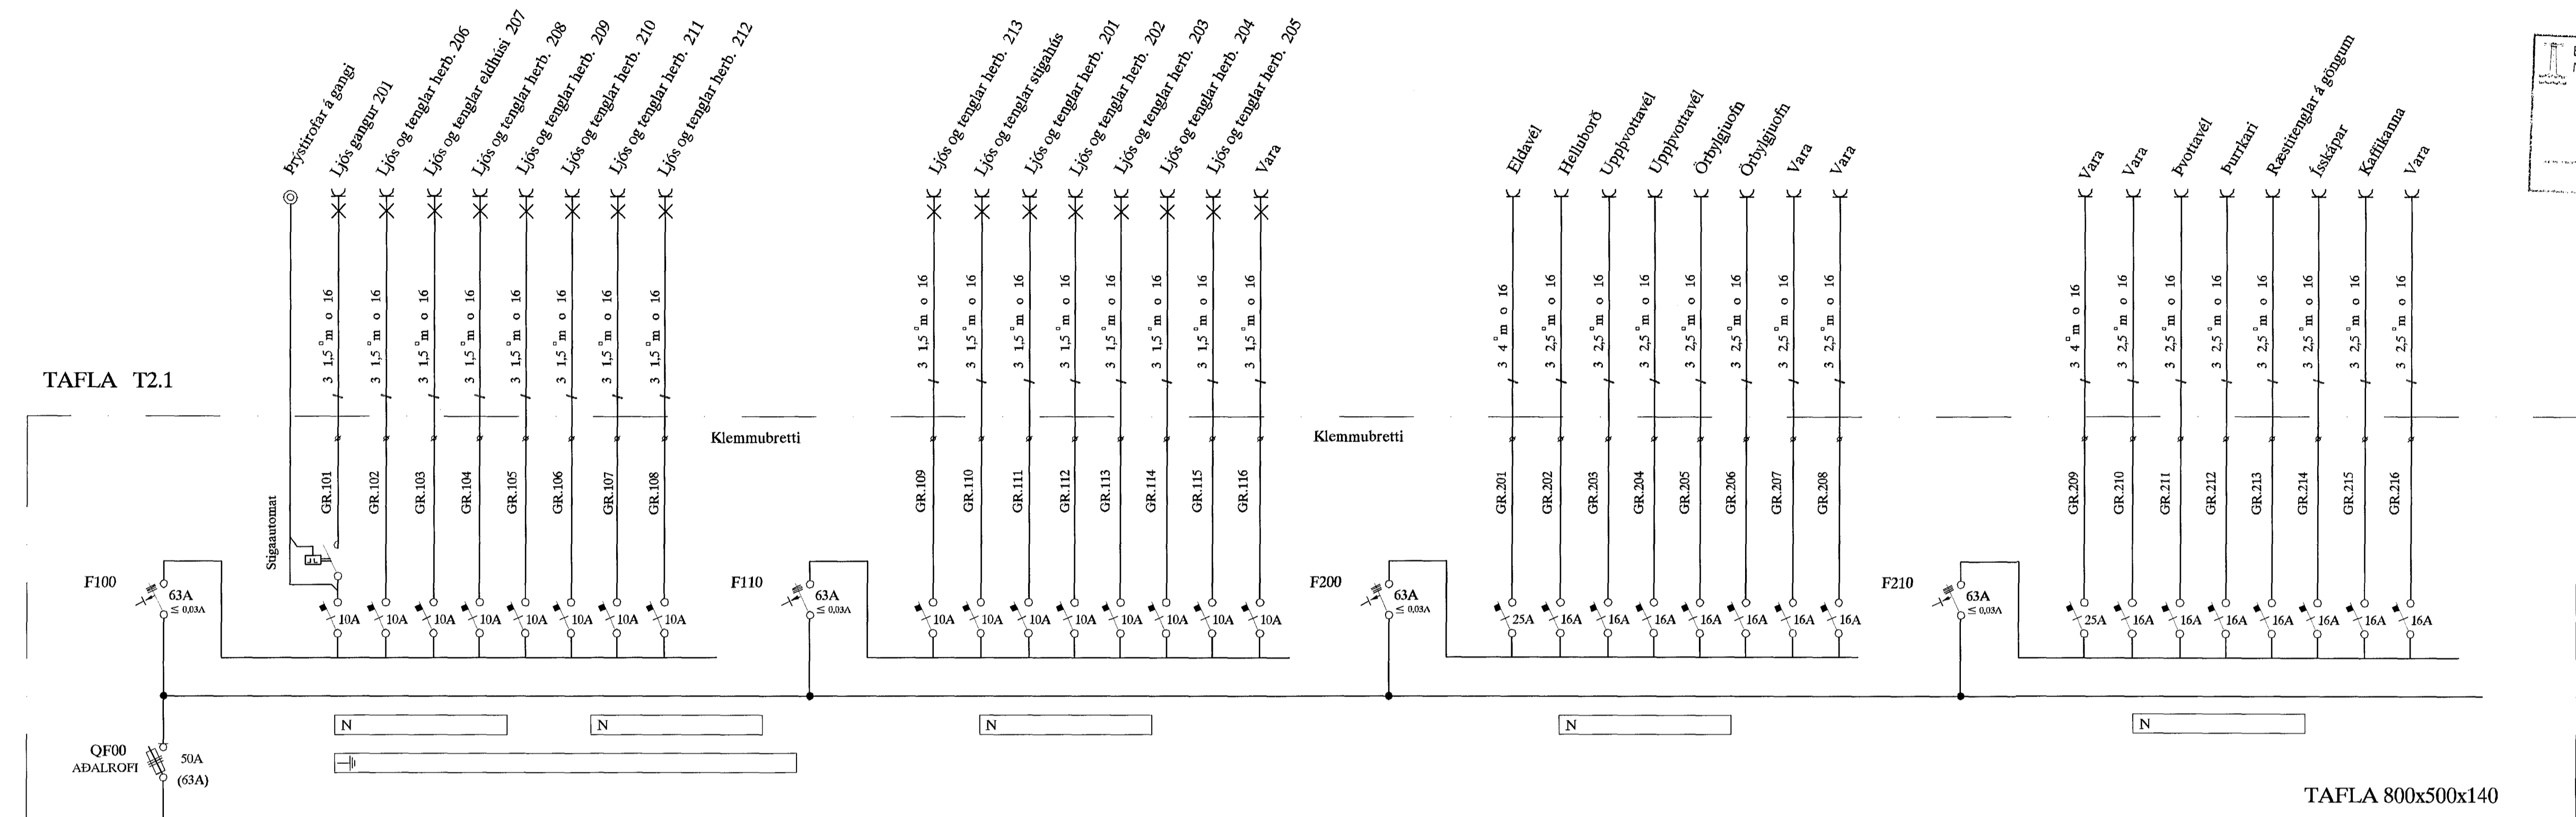

Byggingafultrúi Hafnarfjarðar  
Móttækistö þann  
23 NOV 2013

TAFLA T2.1

TAFLA T1.1

Áritun aðalhönnuðar		TRÖNURHAUN 10 HAFNARFIRÐI HÓTEL EINLÍNUMYND AF TÖFLUM T1.1 OG T2.1		MSV.
B	13-11-19	TÖFLU T1.1 BÆTT VIÐ	B.E.T. T.S.	E-T1-T2
A	12-03-22	VINNUTEIKNING	B.P.T. T.S.	SIÐASTA TNR.
ÖFLO	DAÐA	TEIKN	HAFNSAÐ	TNR
		SAMÞYKKT	REKENDITALA	AF
				ÖFLO
				B