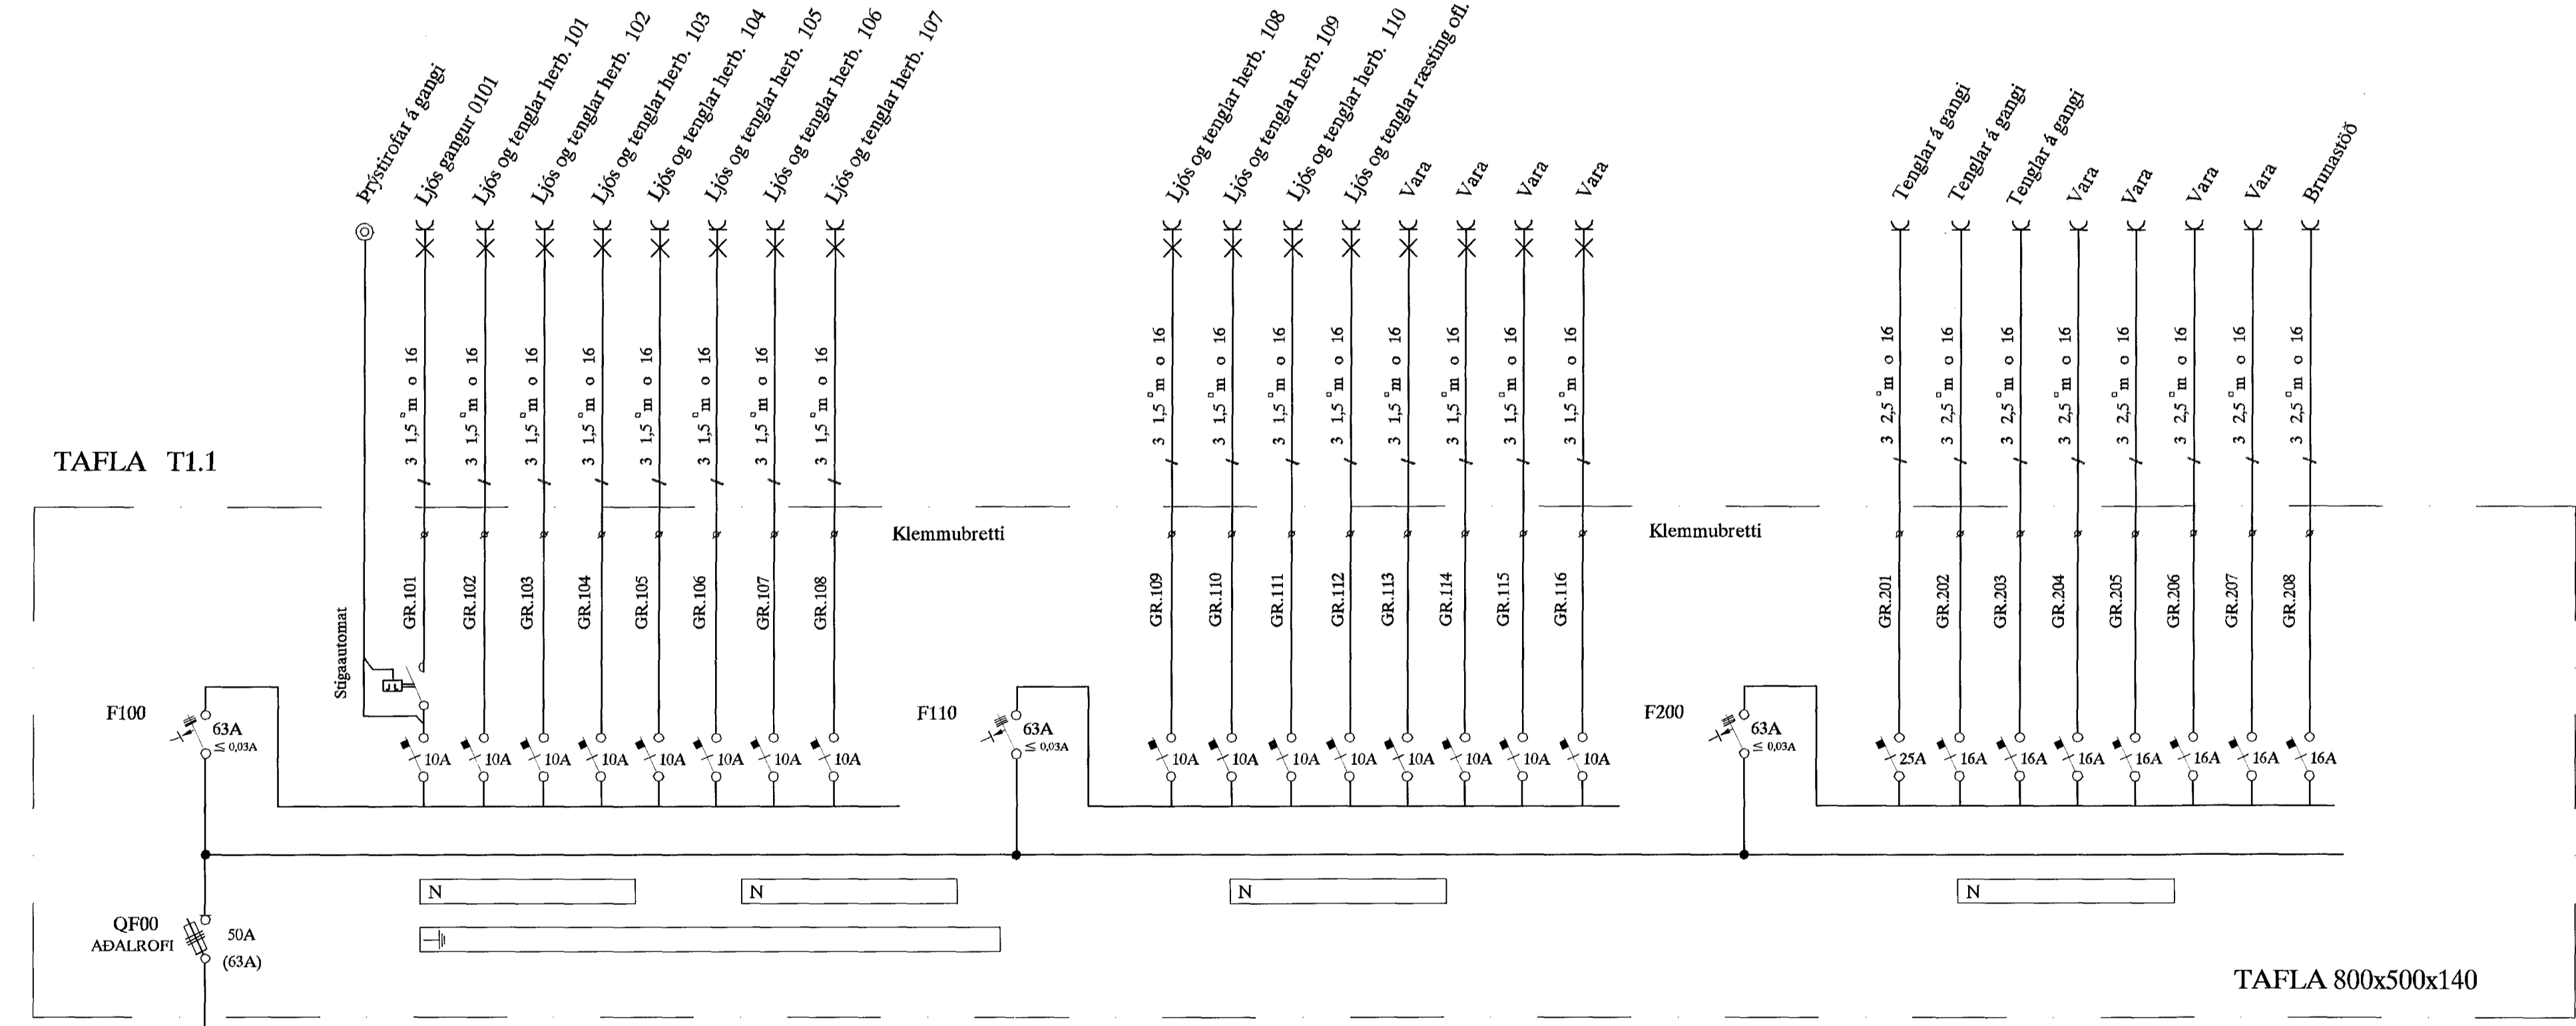

Byggingafultrúi Hafnarfjarðar  
Móttækistö þann  
23 NOV 2013

TAFLA T2.1

TAFLA T1.1

Áritun aðalhönnuðar		TRÖNURHAUN 10 HAFNARFIRÐI HÓTEL EINLÍNUMYND AF TÖFLUM T1.1 OG T2.1		MSV.
B	13-11-19	TÖFLU T1.1 BÆTT VIÐ	B.E.T. T.S.	E-T1-T2
A	12-03-22	VINNUTEIKNING	B.P.T. T.S.	SIÐASTA TNR.
ÖFLO	DAÐA	TEIKN	HAFNSAÐ	TNR
		SAMÞYKKT	REKENDITALA	AF
				ÖFLO
				B