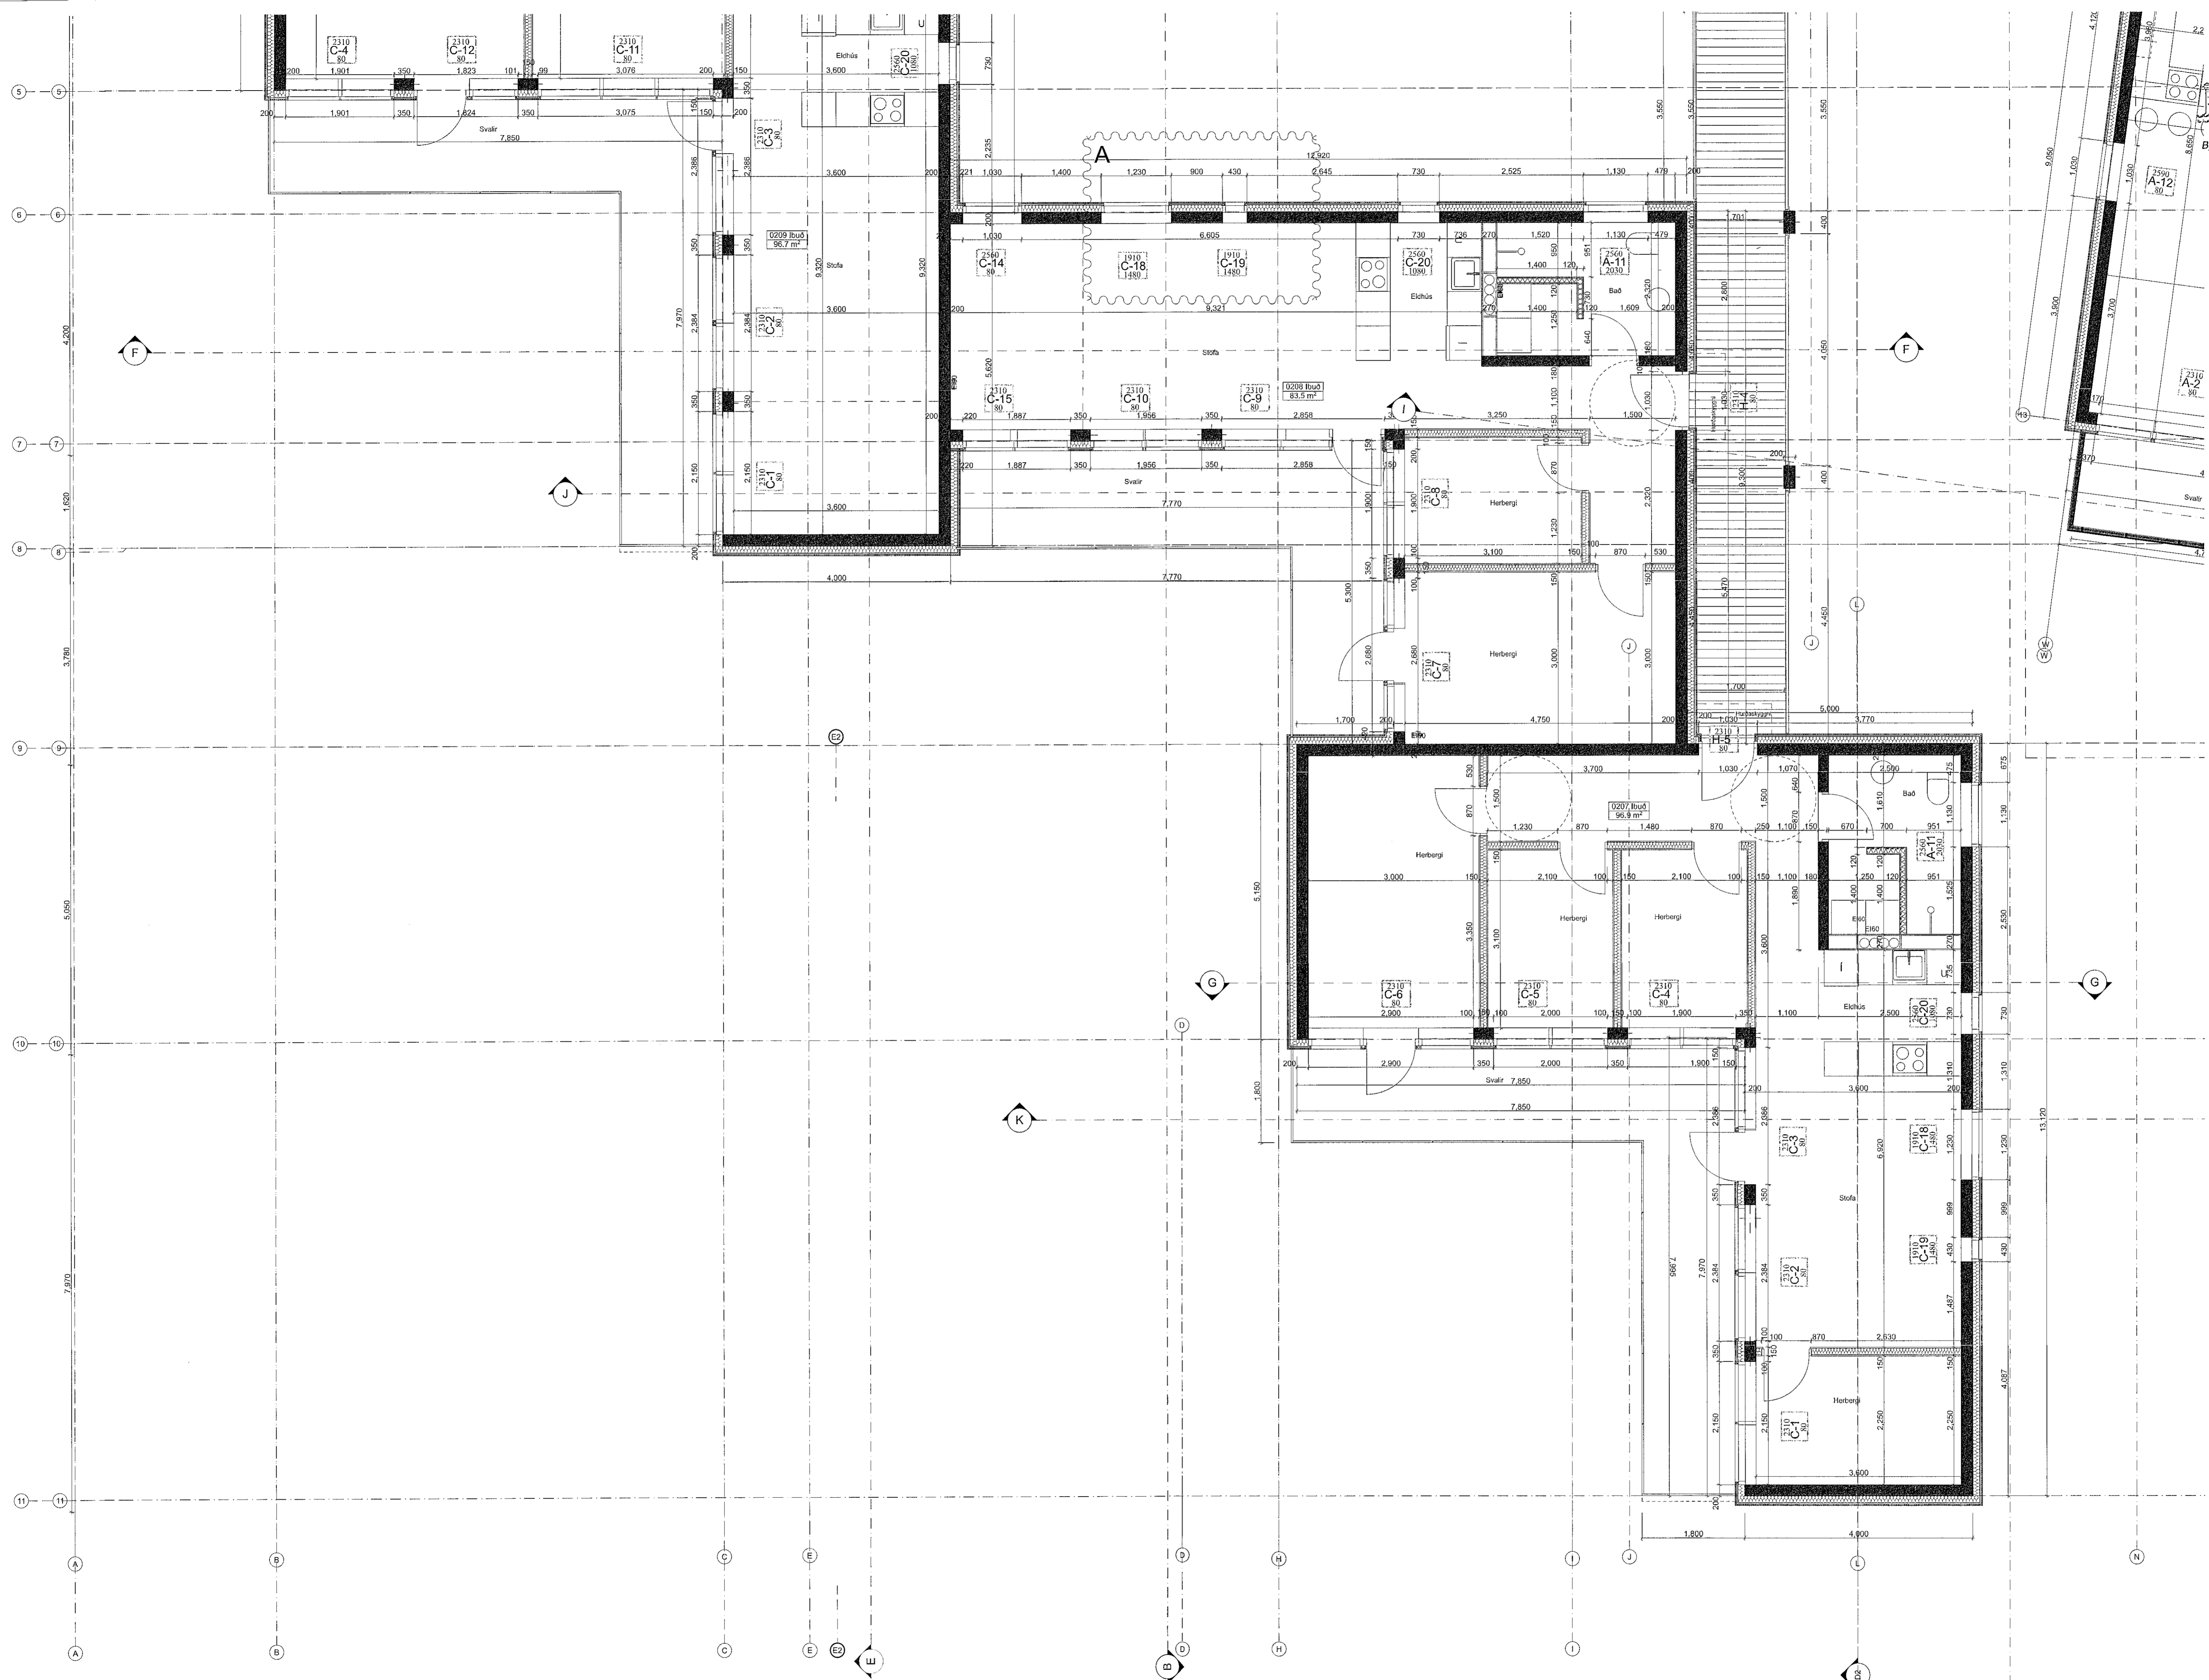

Samþykkt bann  
23. Nóv. 2022  
Byggingartillitunin í Hafnarfirði  
Sóluinn Áframfarir

A: 02/09/2022 - Gluggum bætt við

Merking glugga/hurðagata

0000	Efna steypumál frá plötu
X-00	Gerð glugga
1000	Nedra steypumál frá plötu