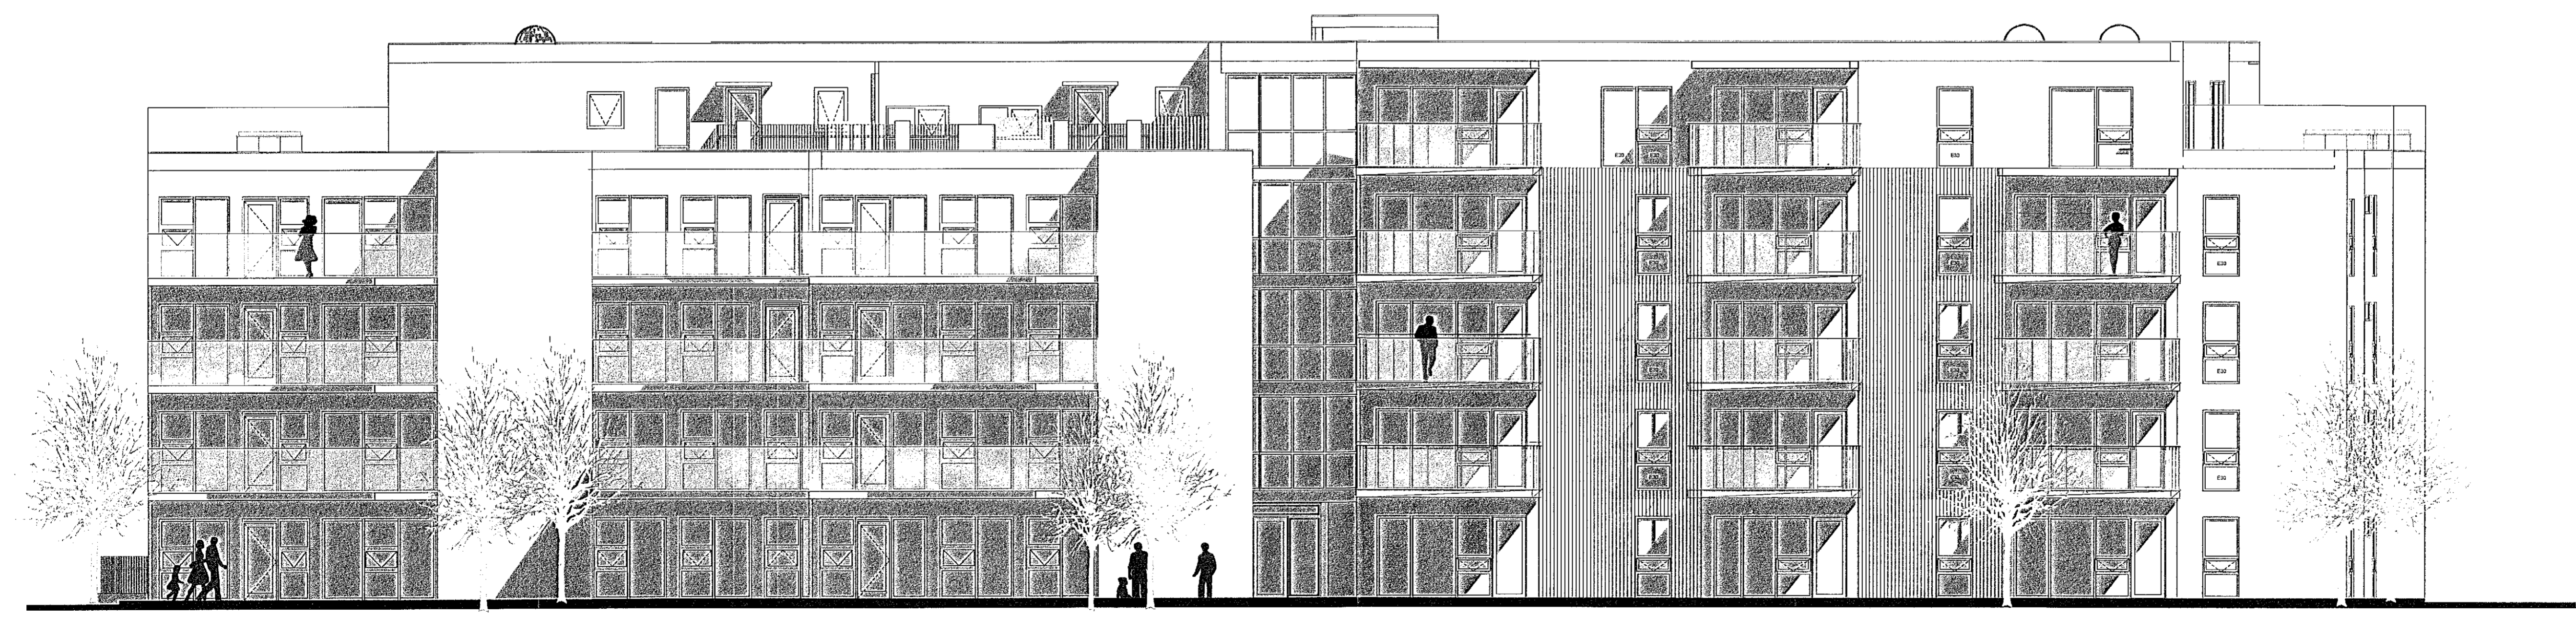

Suðurhlíð

Austurhlíð

Ashamar 52

Suður og
austur Útlit

Teikning nr. 100-9
dags. 06/01/2022
mkv. 1:100
Teiknað GP

Guðni Pálsson
Kt. 291246-4519

Fiskilaug 31
101 Reykjavík
sími: 551-1790
gpark@gpark.is
www.gpark.is