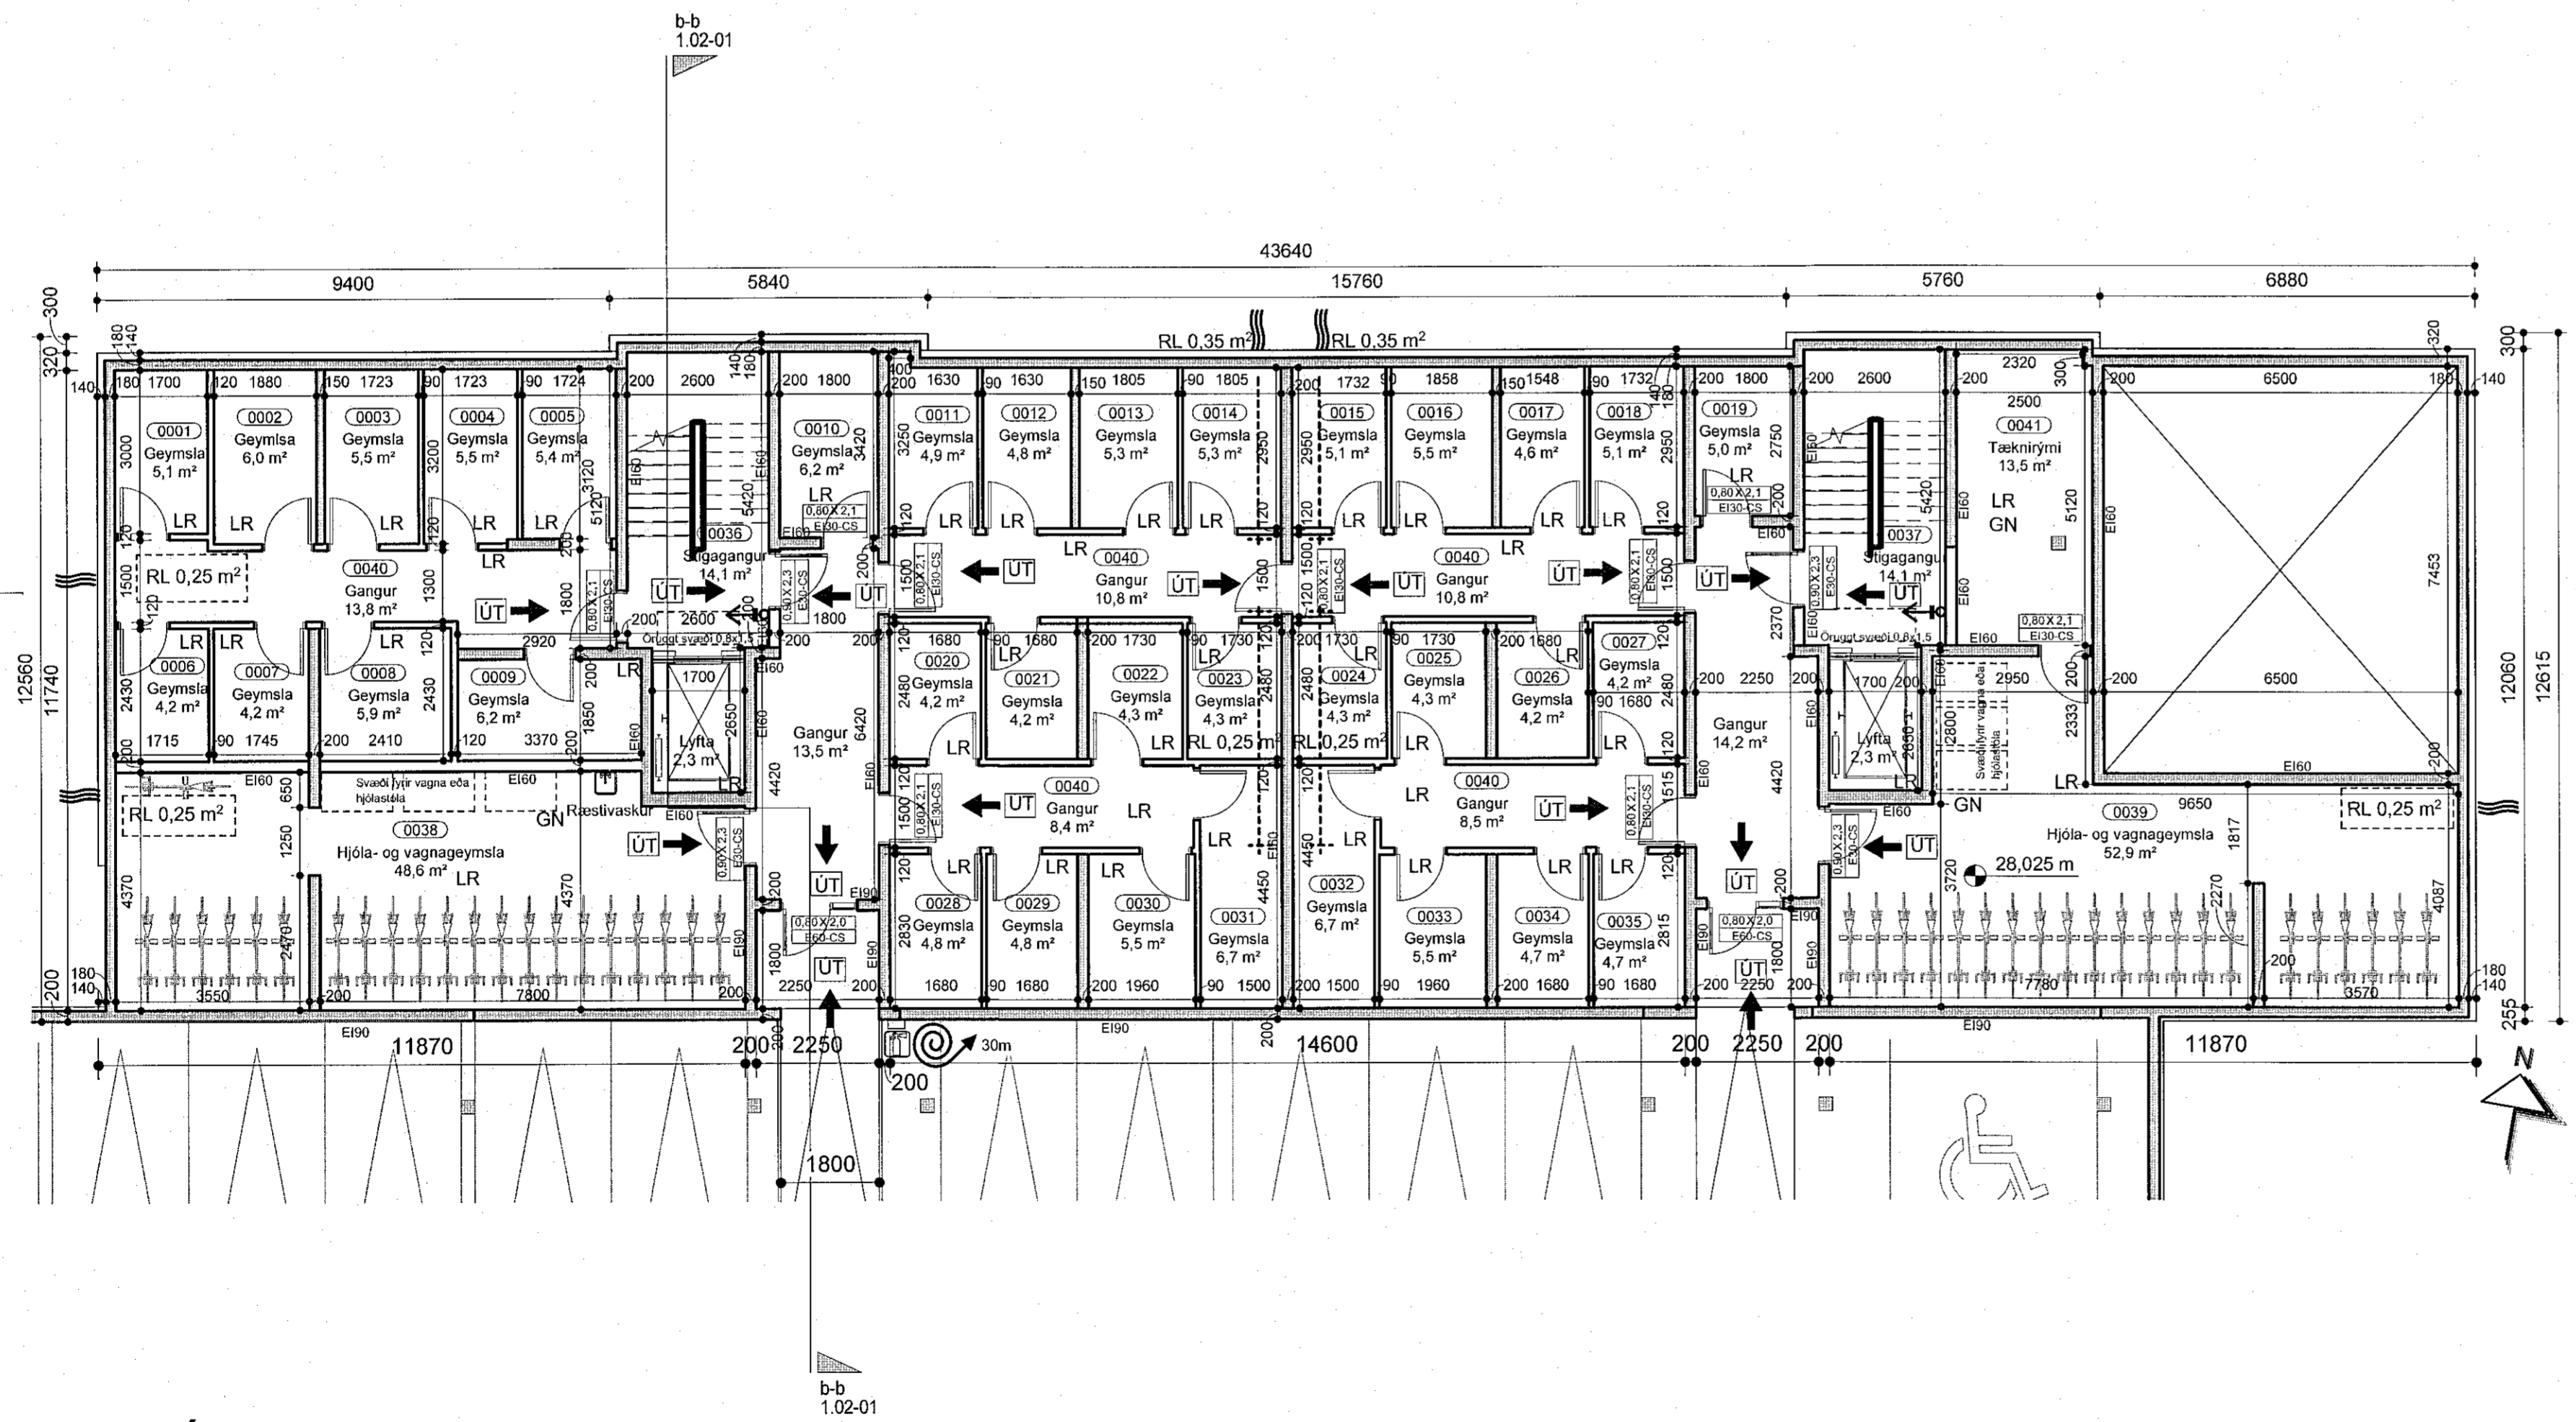

**0.Kjallari - Áshamar 16-18 - mhl. 02**  
mkv: 1 : 100

**0.Kjallari - Áshamar 12-14 - mhl. 01**  
mkv: 1 : 100

**Samþykkt þann**  
29. JÚNÍ 2022  
Byggingarfulltrúinn í Hafnarfirði  
*Sóluva Þorvaldur*