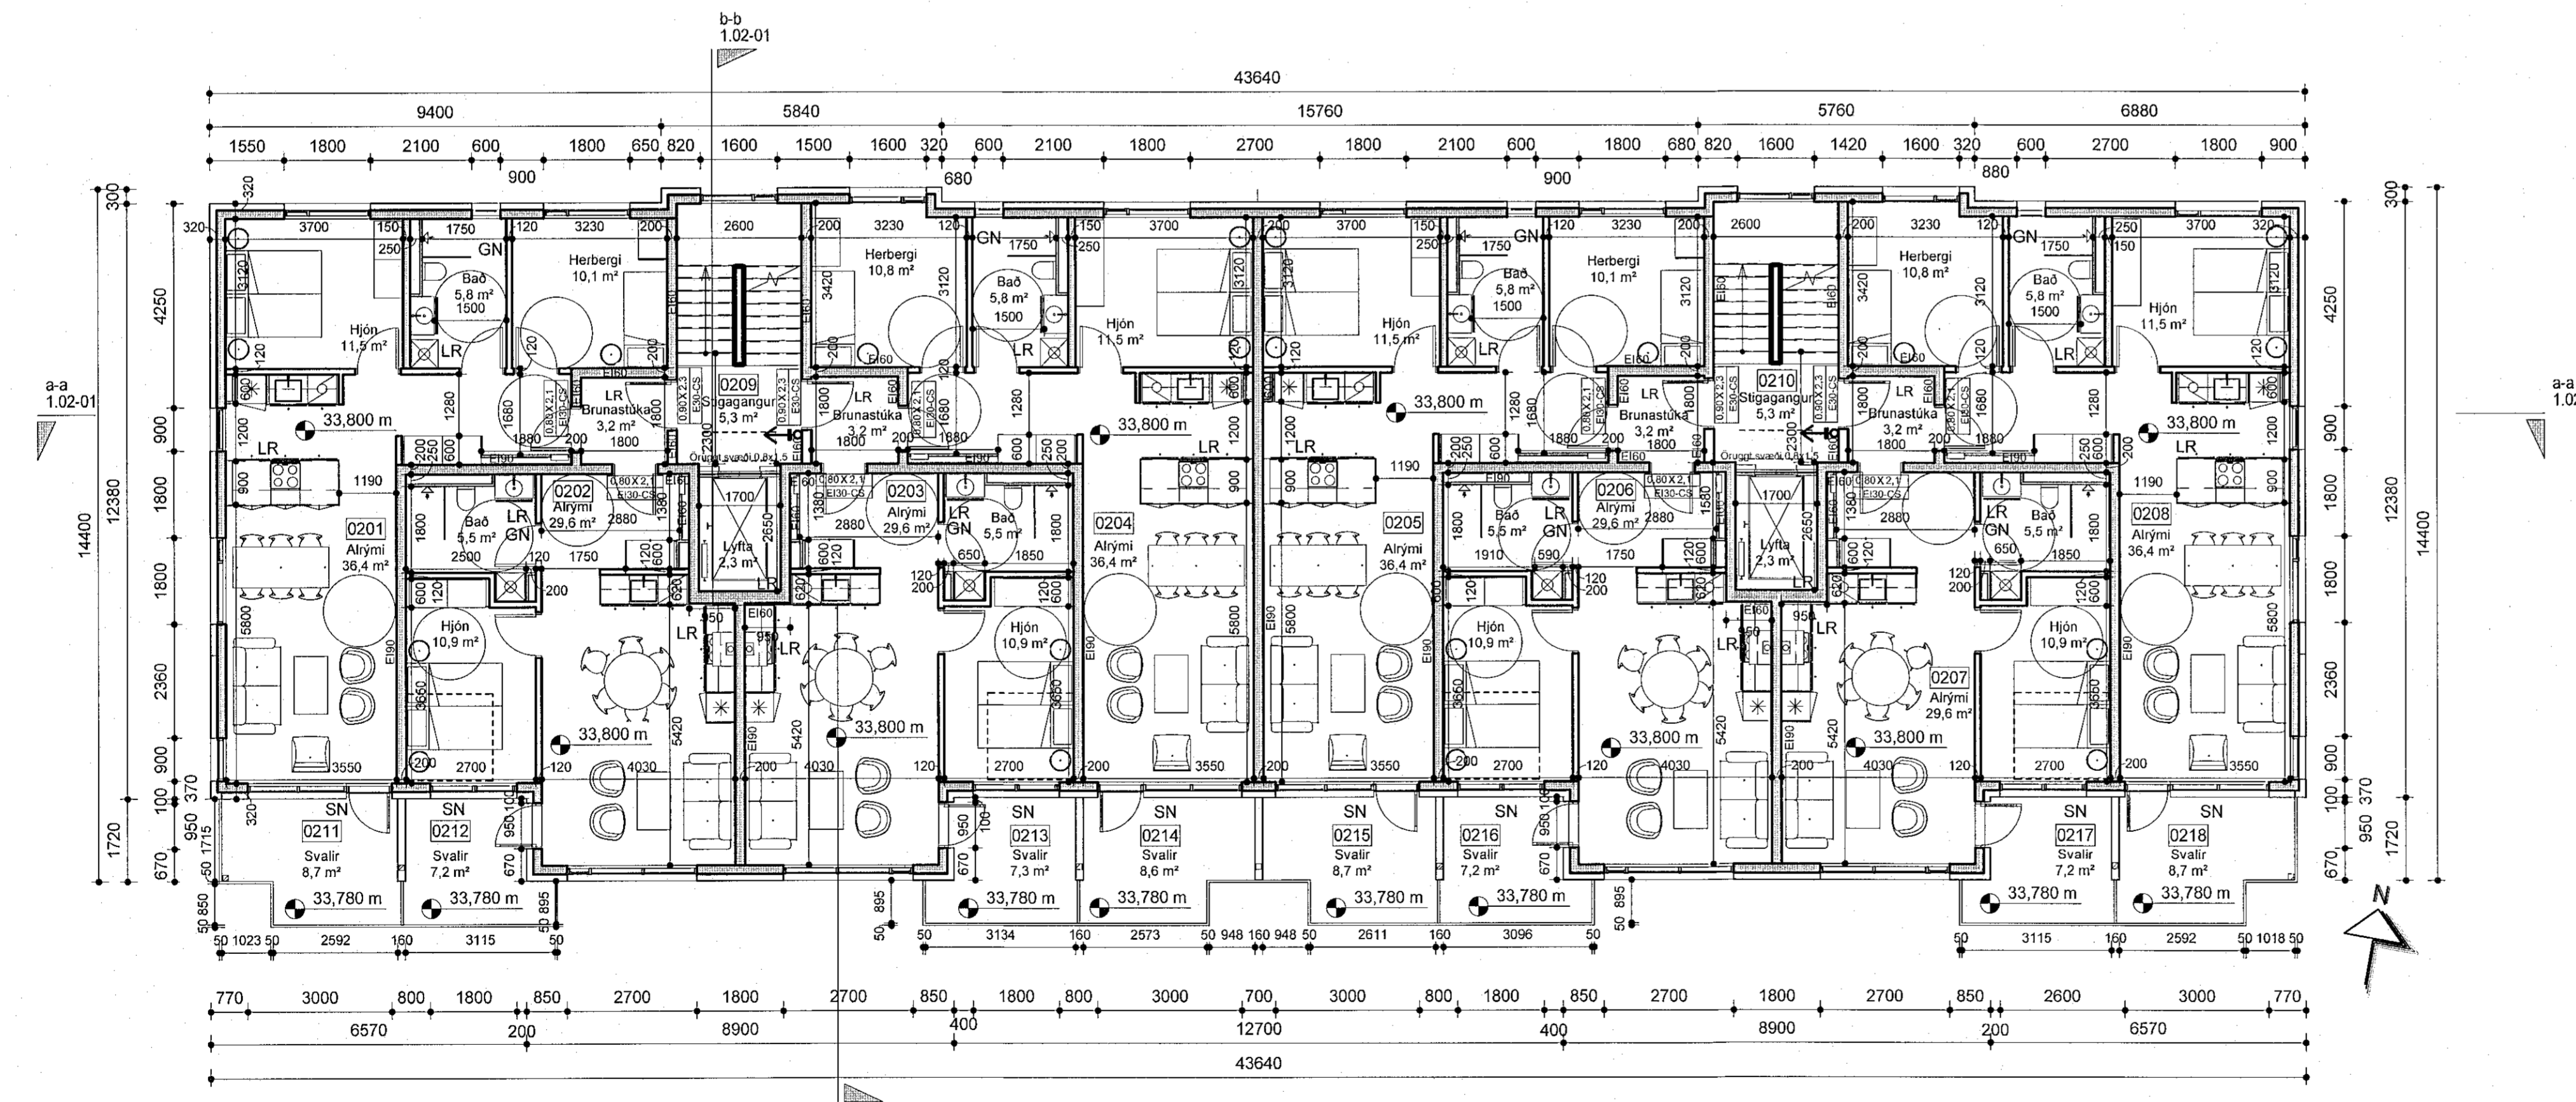

2.hæð - Áshamar 12-14 - mhl. 01
mkv: 1 : 100

SHS
28.06.2022

T.ark
ARKITEKTAR
HÁTUÐI 20 - 105 REYKJAVÍK
Sími: 540 5700
tark@tark.is - www.tark.is

VERGIÐ
Áshamar 12-26
Fjölbýlishús
Aðaluppdrættir
VERK
Grunnmynd 2.hæð - áfangi 1

MÁL: 1 : 100 / A1
MÁSDAG: 23.06.2022
TÉKNI: ÁÁ
YFIRFARIR: GE, SS
VERKNUMER: FL TEIKNINGAMER GTC
753-261 04 1.01-12
SÁM: Ásgell Ásgjónsson Áthekki MÁR SAMARK KL.000161-0429