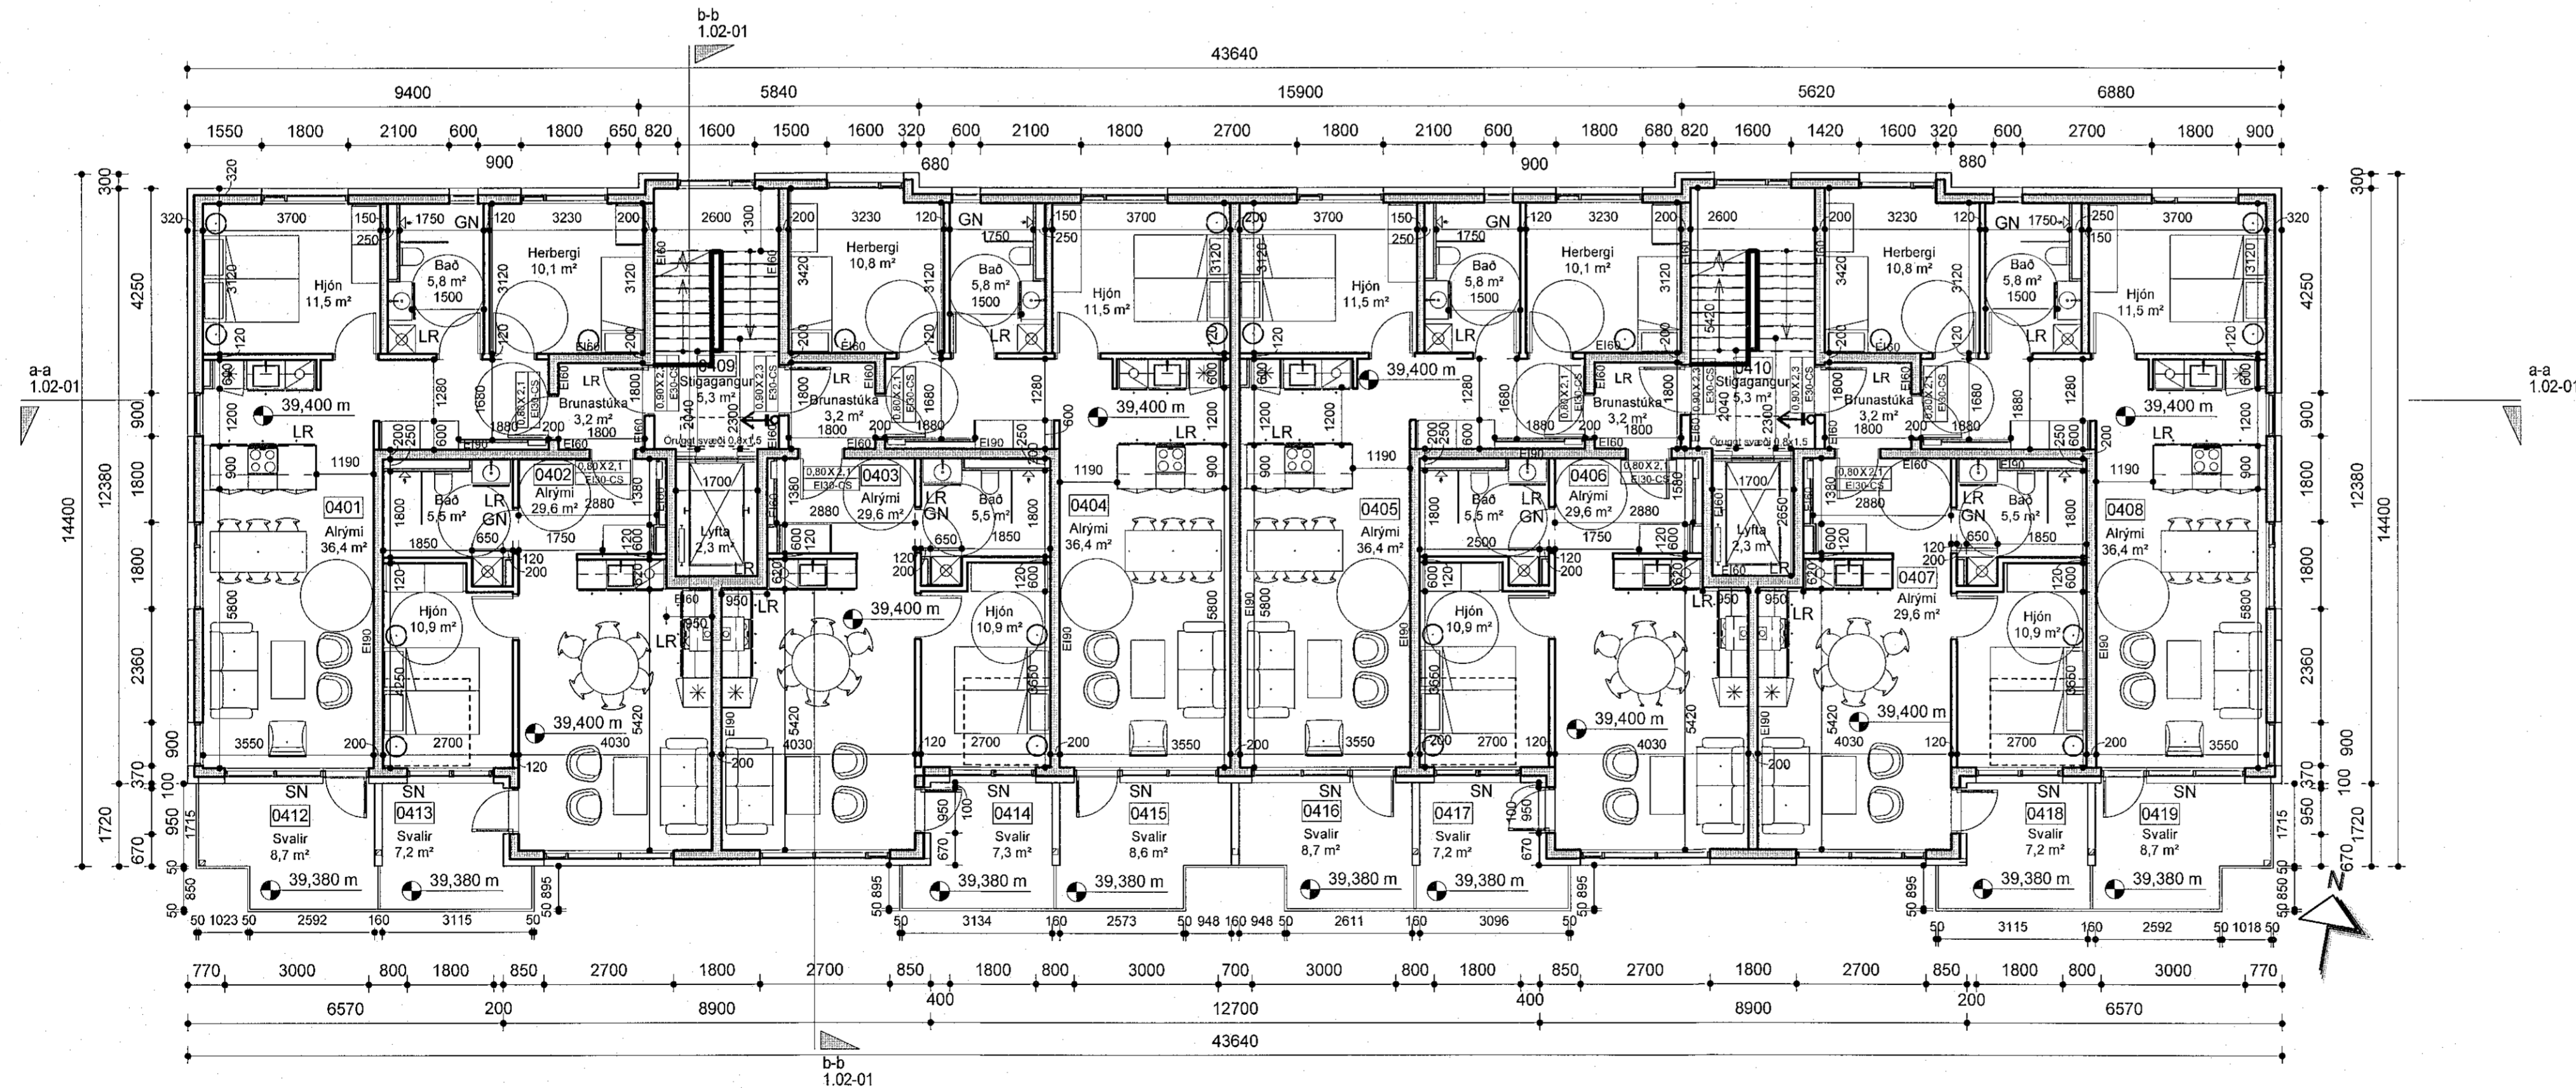

Afangli 1

4.hæð - Áshamar 16-18 - mhl. 02
mkv: 1 : 100

4.hæð - Áshamar 12-14 - mhl. 01
mkv: 1 : 100

SHS
28.06.2022

BREYTINGAR

VERIÐEITI
Áshamar 12-26
Fjölbýlishús
Aðaluppdrættir
VERK
Grunnmynd 4.hæð - áfangi 1

MÁL: 1 : 100 / A1
MÁLNAÐ: AA
YFIRFARÐ: ISC
VERKINGMÖR: FL TEIKNINGAMÖR G10

DAGS.: 23.06.2022
TEIKNINGU: GE, SS
753-261 04 1.01-14

SAÐ: Ásgell Ástþórsson

Öll afrit og afrit tekið er á þessu eða haldið, er það samþykki höfundar, skv. ákvæðum höfundalaga.