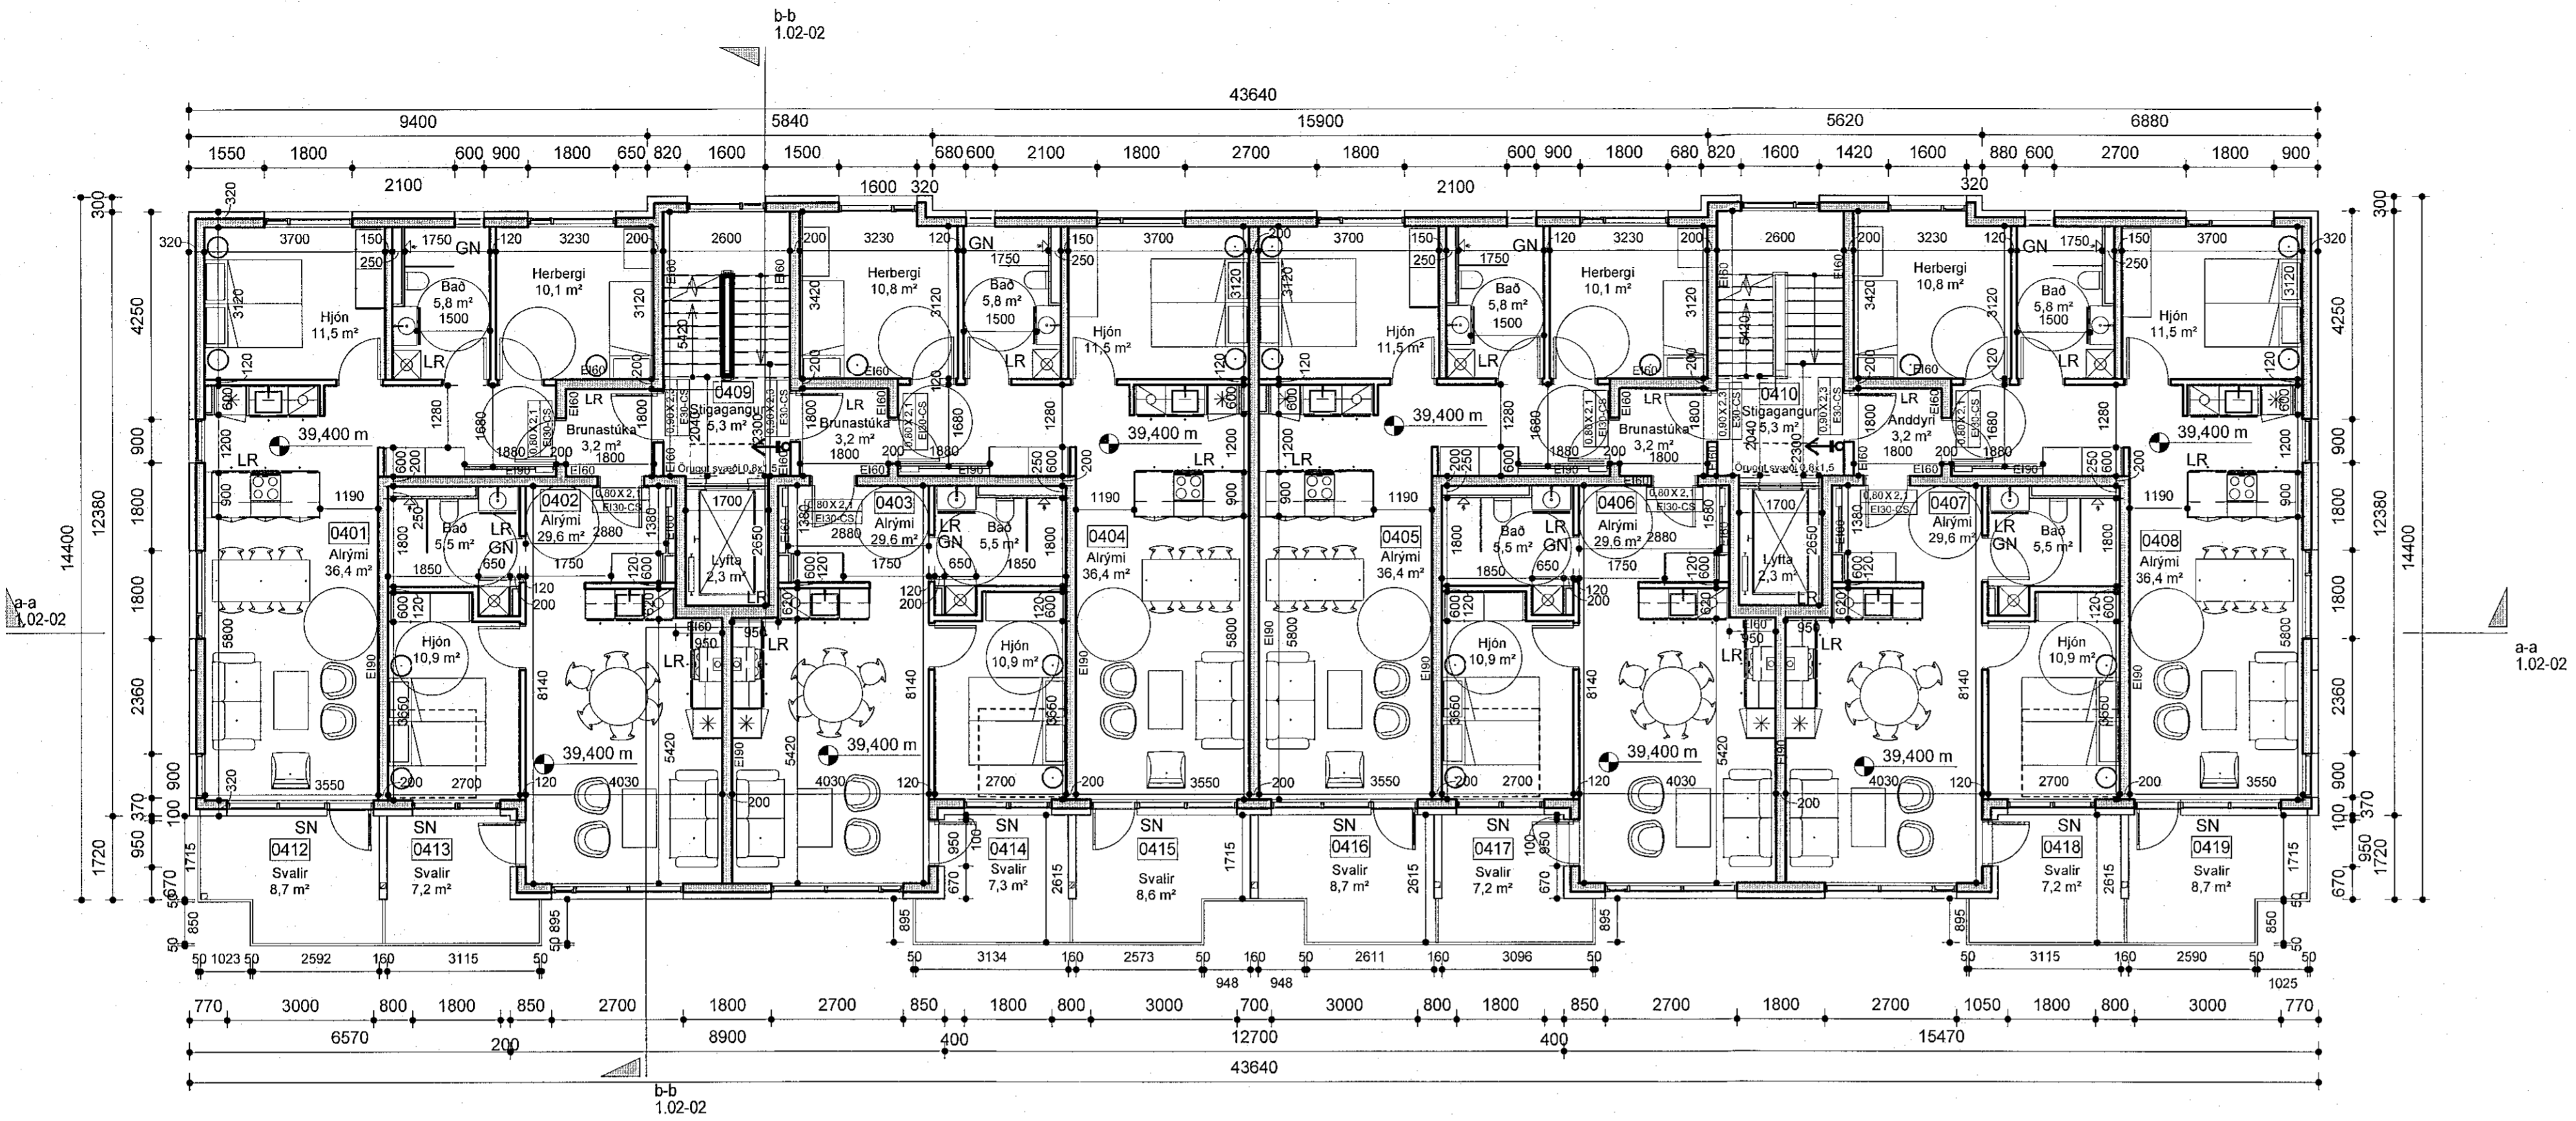

Afangli 1

4.hæð - Áshamar 16-18 - mhl. 02
mkv: 1 : 100

4.hæð - Áshamar 12-14 - mhl. 01
mkv: 1 : 100

SHS
28.06.2022

BREYTINGAR

VERIÐEITI
Áshamar 12-26
Fjölbýlishús
Aðaluppdrættir
VERK
Grunnmynd 4.hæð - áfangi 1

MÁL: 1 : 100 / A1
MÁLNAÐ: AA
YFIRFARÐ: ISC
VERKINGMÖR: FL TEIKNINGAMÖR G10

DAGS.: 23.06.2022
TEIKNINGU: GE, SS
753-261 04 1.01-14

SAÐ: Ásgell Ástþórsson

Öll afrit og afrit tekið er á þessu eða haldið, er það samþykki höfundar, skv. ákvæðum höfundalaga.