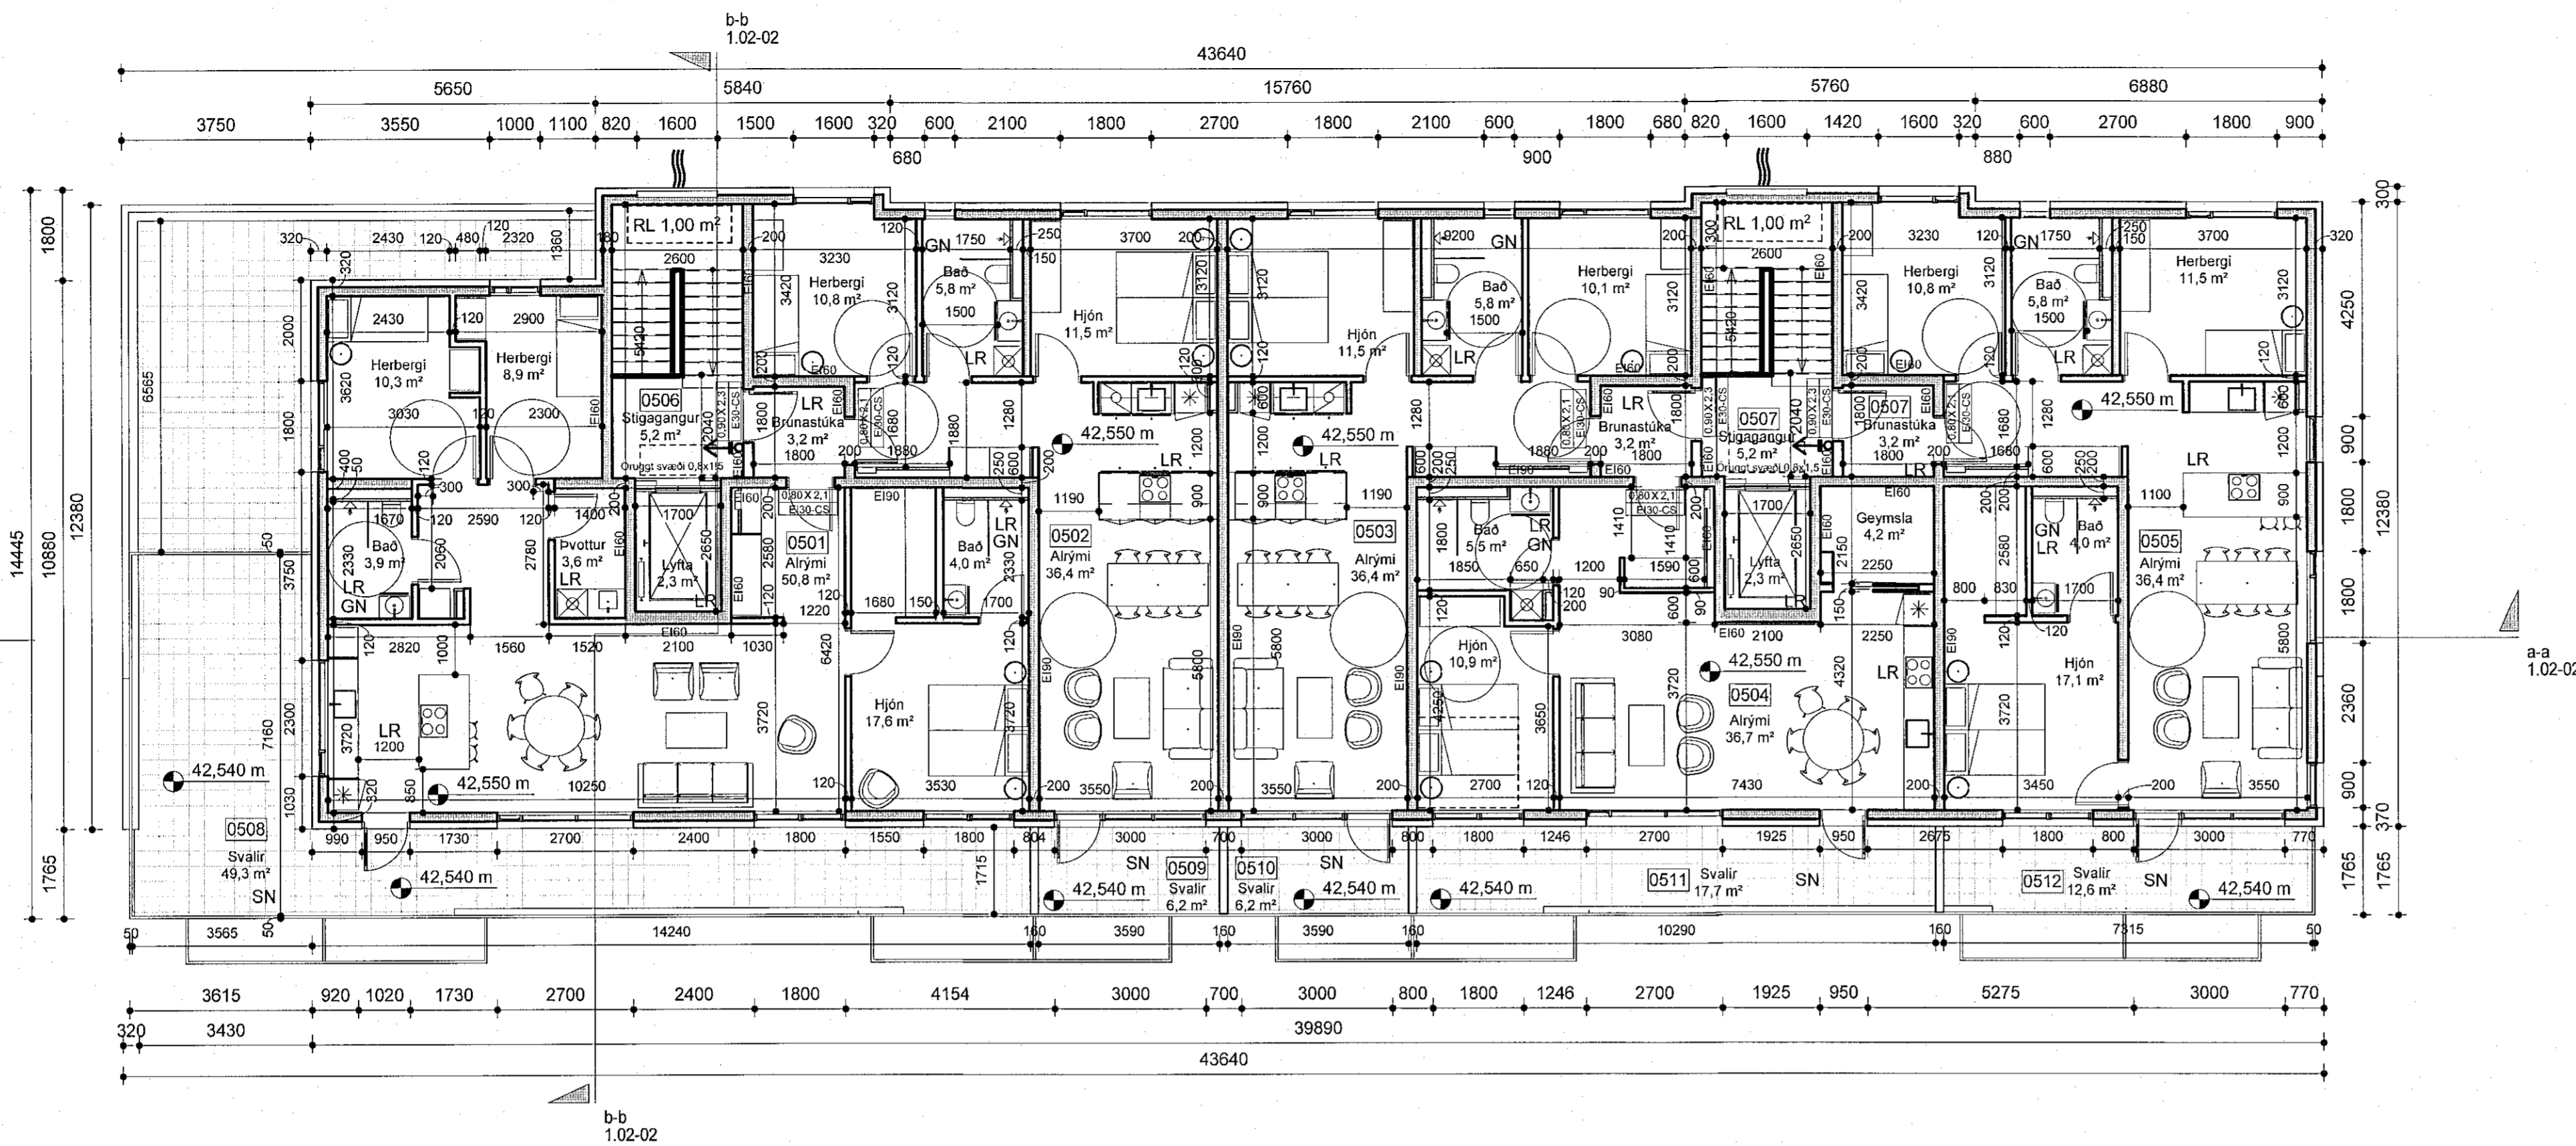

Áfangi 1

5.hæð - Áshamar 16-18 - mhl. 02
mkv: 1 : 100

5.hæð - Áshamar 12-14 - mhl. 01
mkv: 1 : 100

SHS
28.06.2022

BREYTINGAR

VERGIÐ
Áshamar 12-26
Fjölbýlishús
Aðaluppdrættir
VERK
Grunnmynd 5.hæð - áfangi 1

MÁL: 1 : 100 / A1
TEIKNINGAR: ÁÁ
YFIRFARIR: ISC
VERKNÖMUR: 753-261
FL. TEIKNINGAMÖR: 04
G.TÖ: 1.01-15
SAMB. ÁSÐÓTTI ASSPÉLSSON

Öll lausnir og skilningar, að hluta eða heild, eru háðar samþykki notandara, skv. ákvarðun notandara.