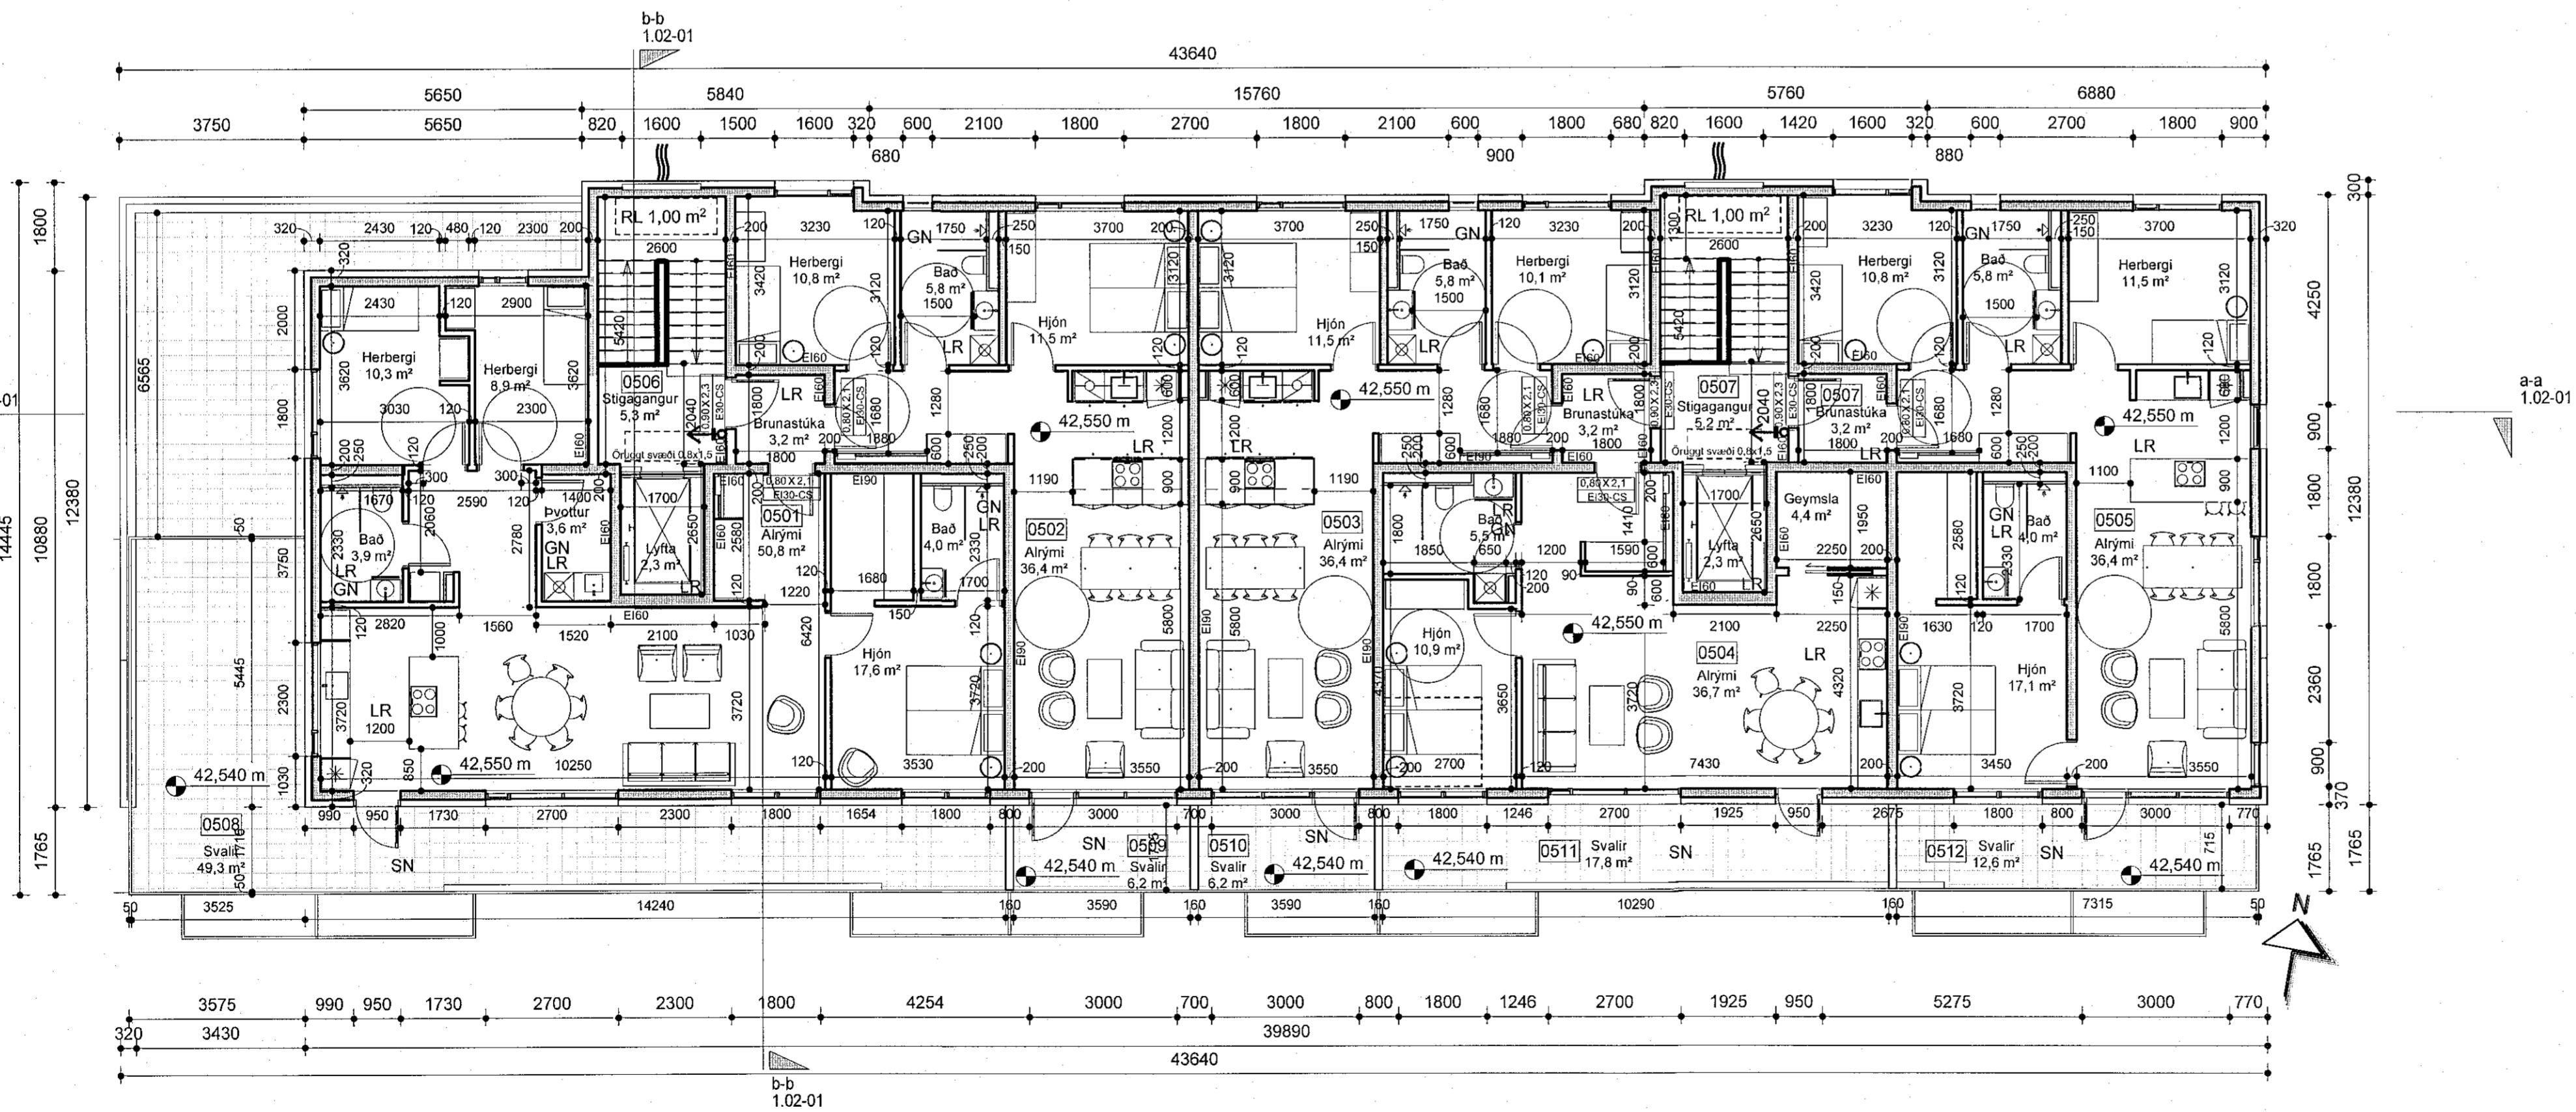

Áfangi 1

5.hæð - Áshamar 16-18 - mhl. 02
mkv: 1 : 100

5.hæð - Áshamar 12-14 - mhl. 01
mkv: 1 : 100

SHS
28.06.2022

BREYTINGAR

VERGIÐ
Áshamar 12-26
Fjölbýlishús
Aðaluppdrættir
VERK
Grunnmynd 5.hæð - áfangi 1

MÁL: 1 : 100 / A1
TEIKNINGAR: ÁÁ
YFIRFARIR: ISC
VERKNÖMUR: 753-261
FL. TEIKNINGAMÖR: 04
G.TÖ: 1.01-15
SAMB. ÁSÐÓTTI ASSPÉLSSON

Öll lausnir og skilningar, að hluta eða heild, eru háðar samþykki notandara, skv. ákvarðun notandara.