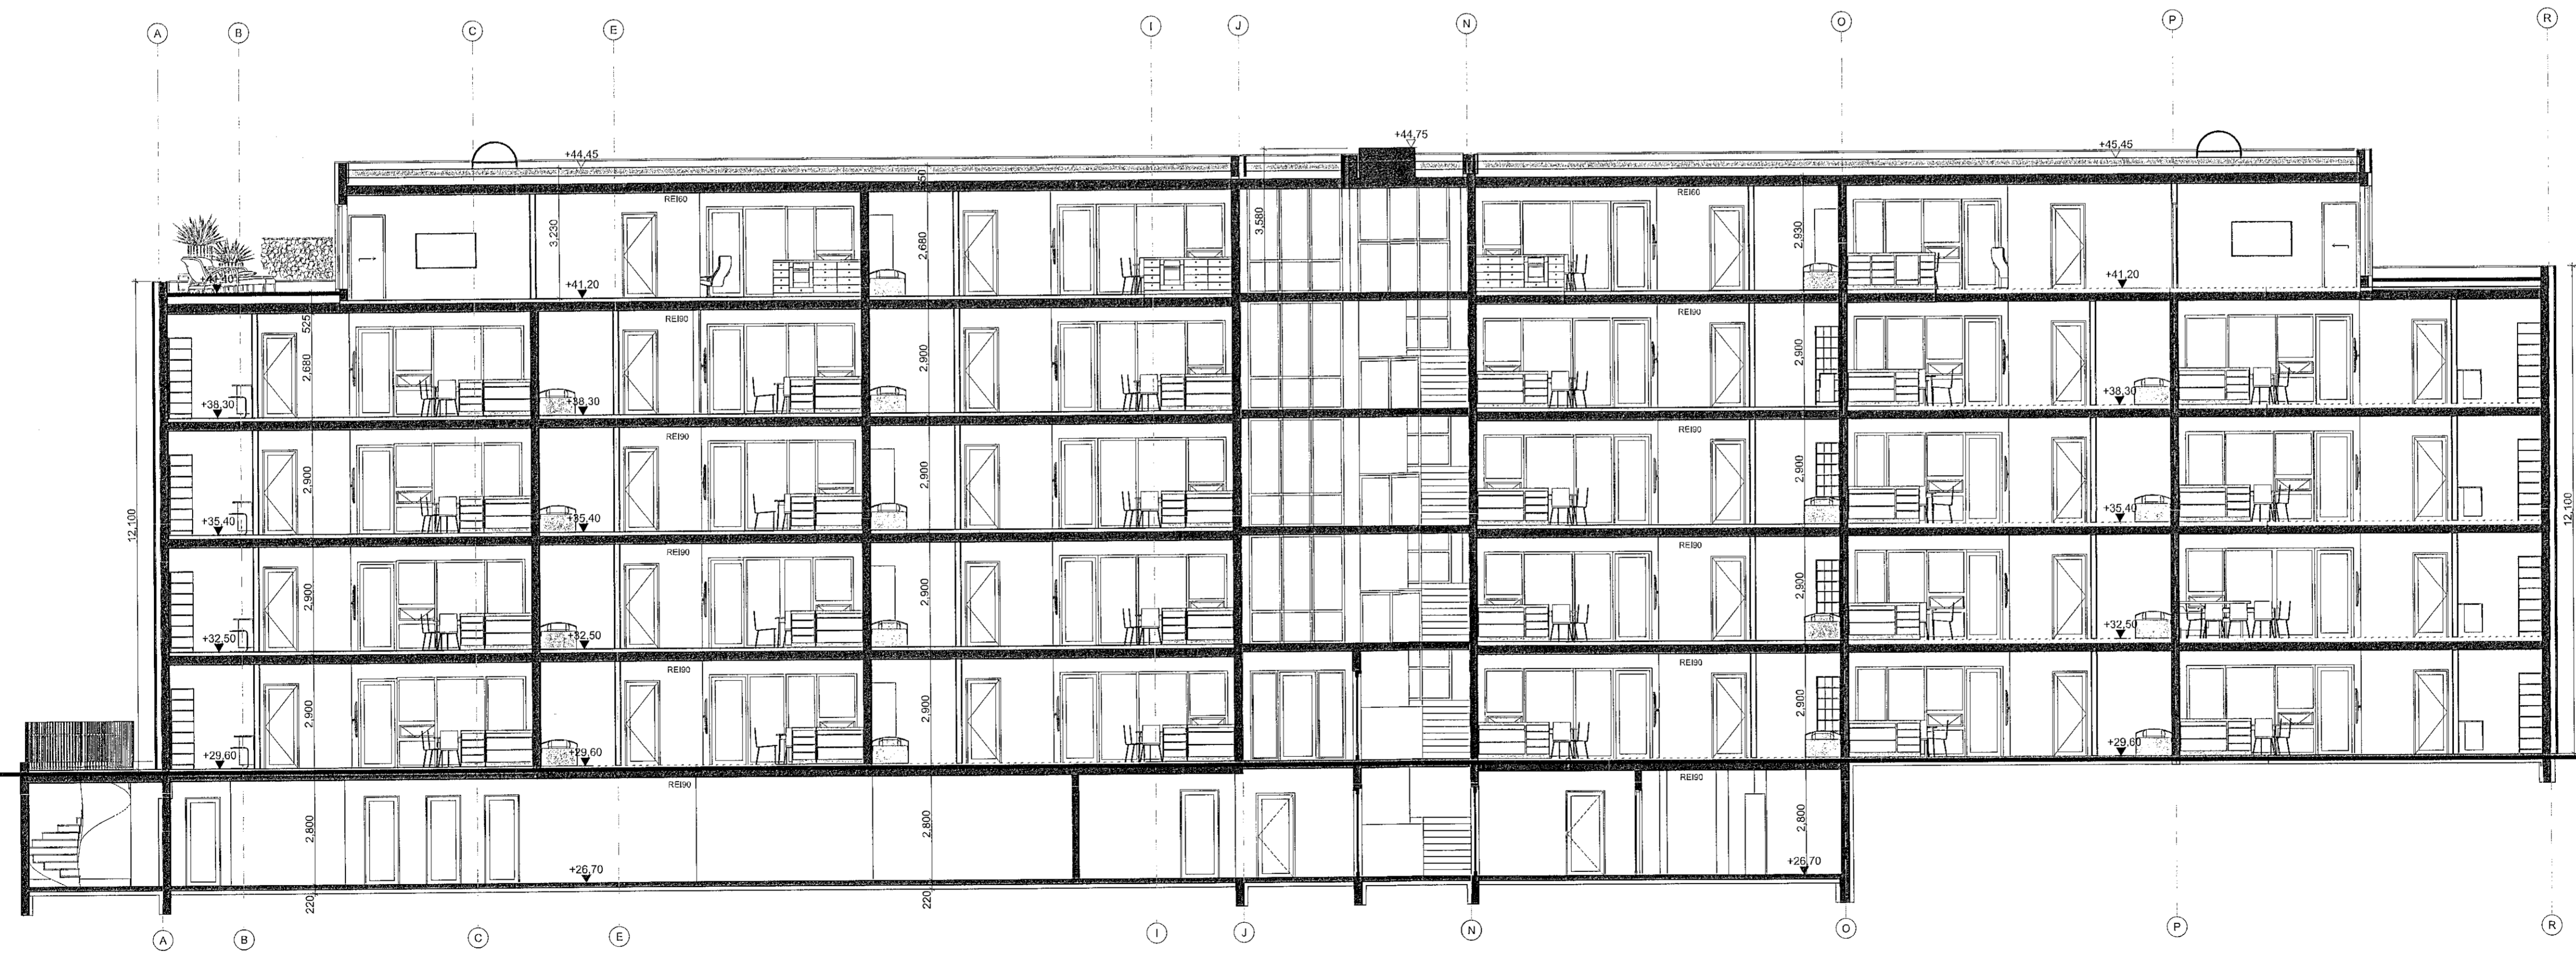

Snið D-D

Snið C-C

Áshamar 54

Snið C,D

Teikning nr. 100-7
dags. 02/05/2022
mkv. 1:100
Teiknað GP

M.H. ÖZ
Sigrún Pálsson
Kt. 291246-4519
Fiskidól 31
101 Reykjavík
sími: 551-1730
gpark@gpark.is
www.gpark.is