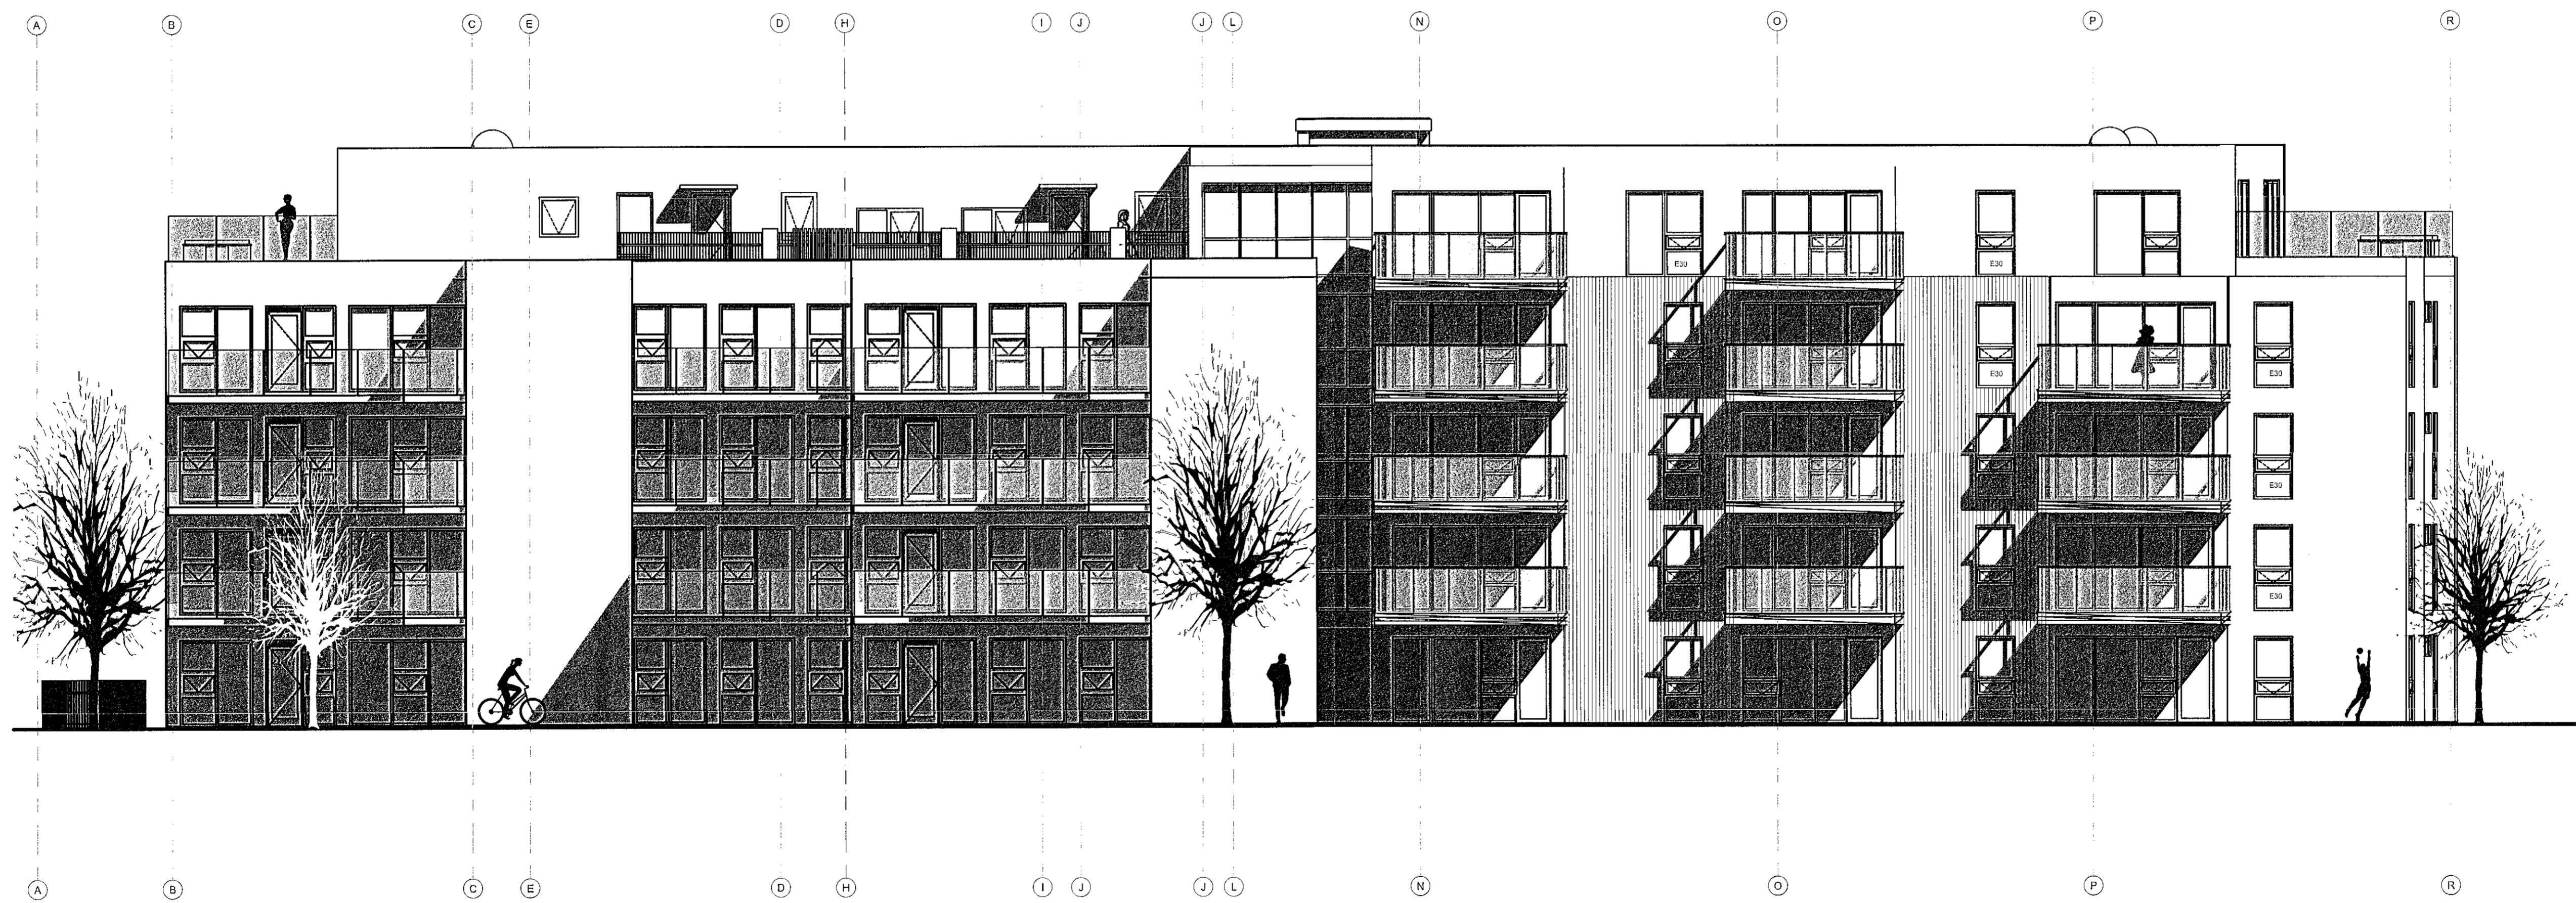

Norður-Vestur

1:100

Suður-Austur

1:100

Ashamar 56

Útlit : NV, SA
Teikning nr. 100-8
dags. 02/08/2022
mkv. 1:100
Teiknað GP

Guðni Pálsson
KV/291246-4519

Fískólavéið 31
101 Reykjavík
Sími: 551-1790
gpark@spark.is
www.gpark.is

SHS
18.10.22