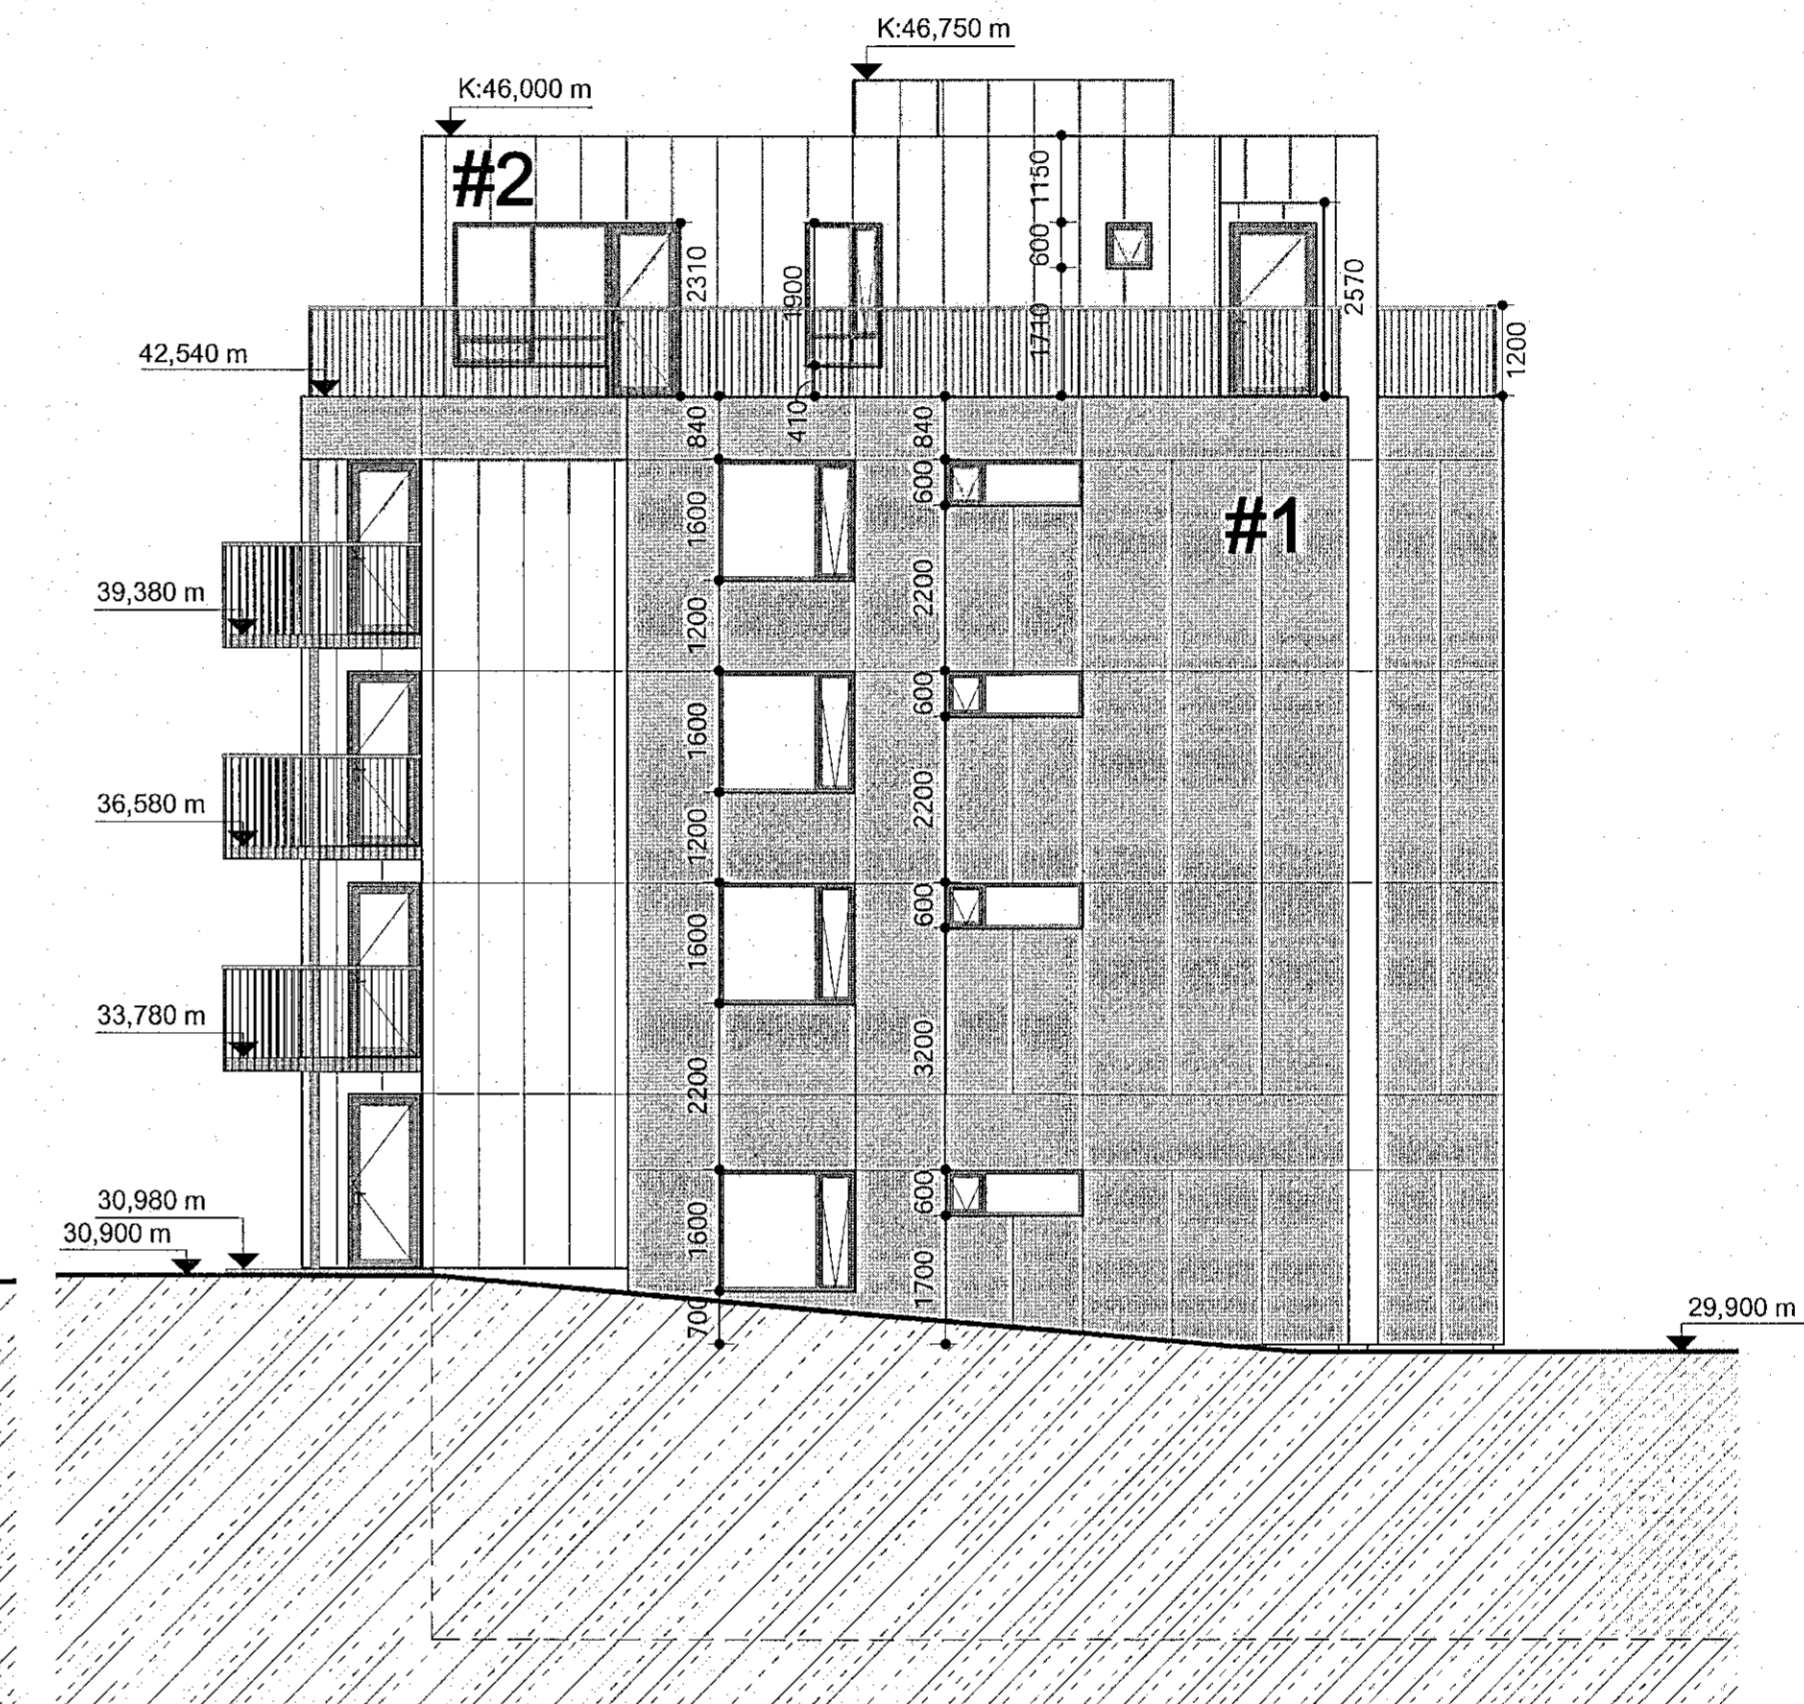

Áshamar 24 mhl.05 - ásynd vestur
mkv: 1 : 100

Áshamar 24 mhl.05 - ásynd suður
mkv: 1 : 100

Efnisval:

- Sementsplötuklæðning á ytrabyrði húsanna #1.
- Slétt áklæðning á ytrabyrði húsanna #2
- Gler í svalargangsskerm #3
- Strekt stálnet í svalargangsskerm #4

Litaval:

- Grár skali í litavali blandað með mjúkum málm litum td. brúnum/sandlitum.
- Yfirborðsklæðning #1 í gráum/dökk gráum litatón.
- Yfirborðsklæðning #2 í brúnum/sandlitum litatón.

BREYTINGAR

VERKHEITI
Ashamar 12-26
Fjölbýlishús
Aðaluppdrættir
VERK
Útlit Áshamar 24 mhl. 05

MÁL:
1 : 100 / A1
FRANNAÐ:
ÁÁ
VEIÐFAHÉÐ:
ISC
VERKNÖMUR

ÞAGS.:
06.12.2022
TEIKNAD:
GE,KS

753-261 04 1.03-10

ÁÁ
SAMG. Ásgeir Ásgeirsson ARKITEKTAR SAMARK KL060101-5429