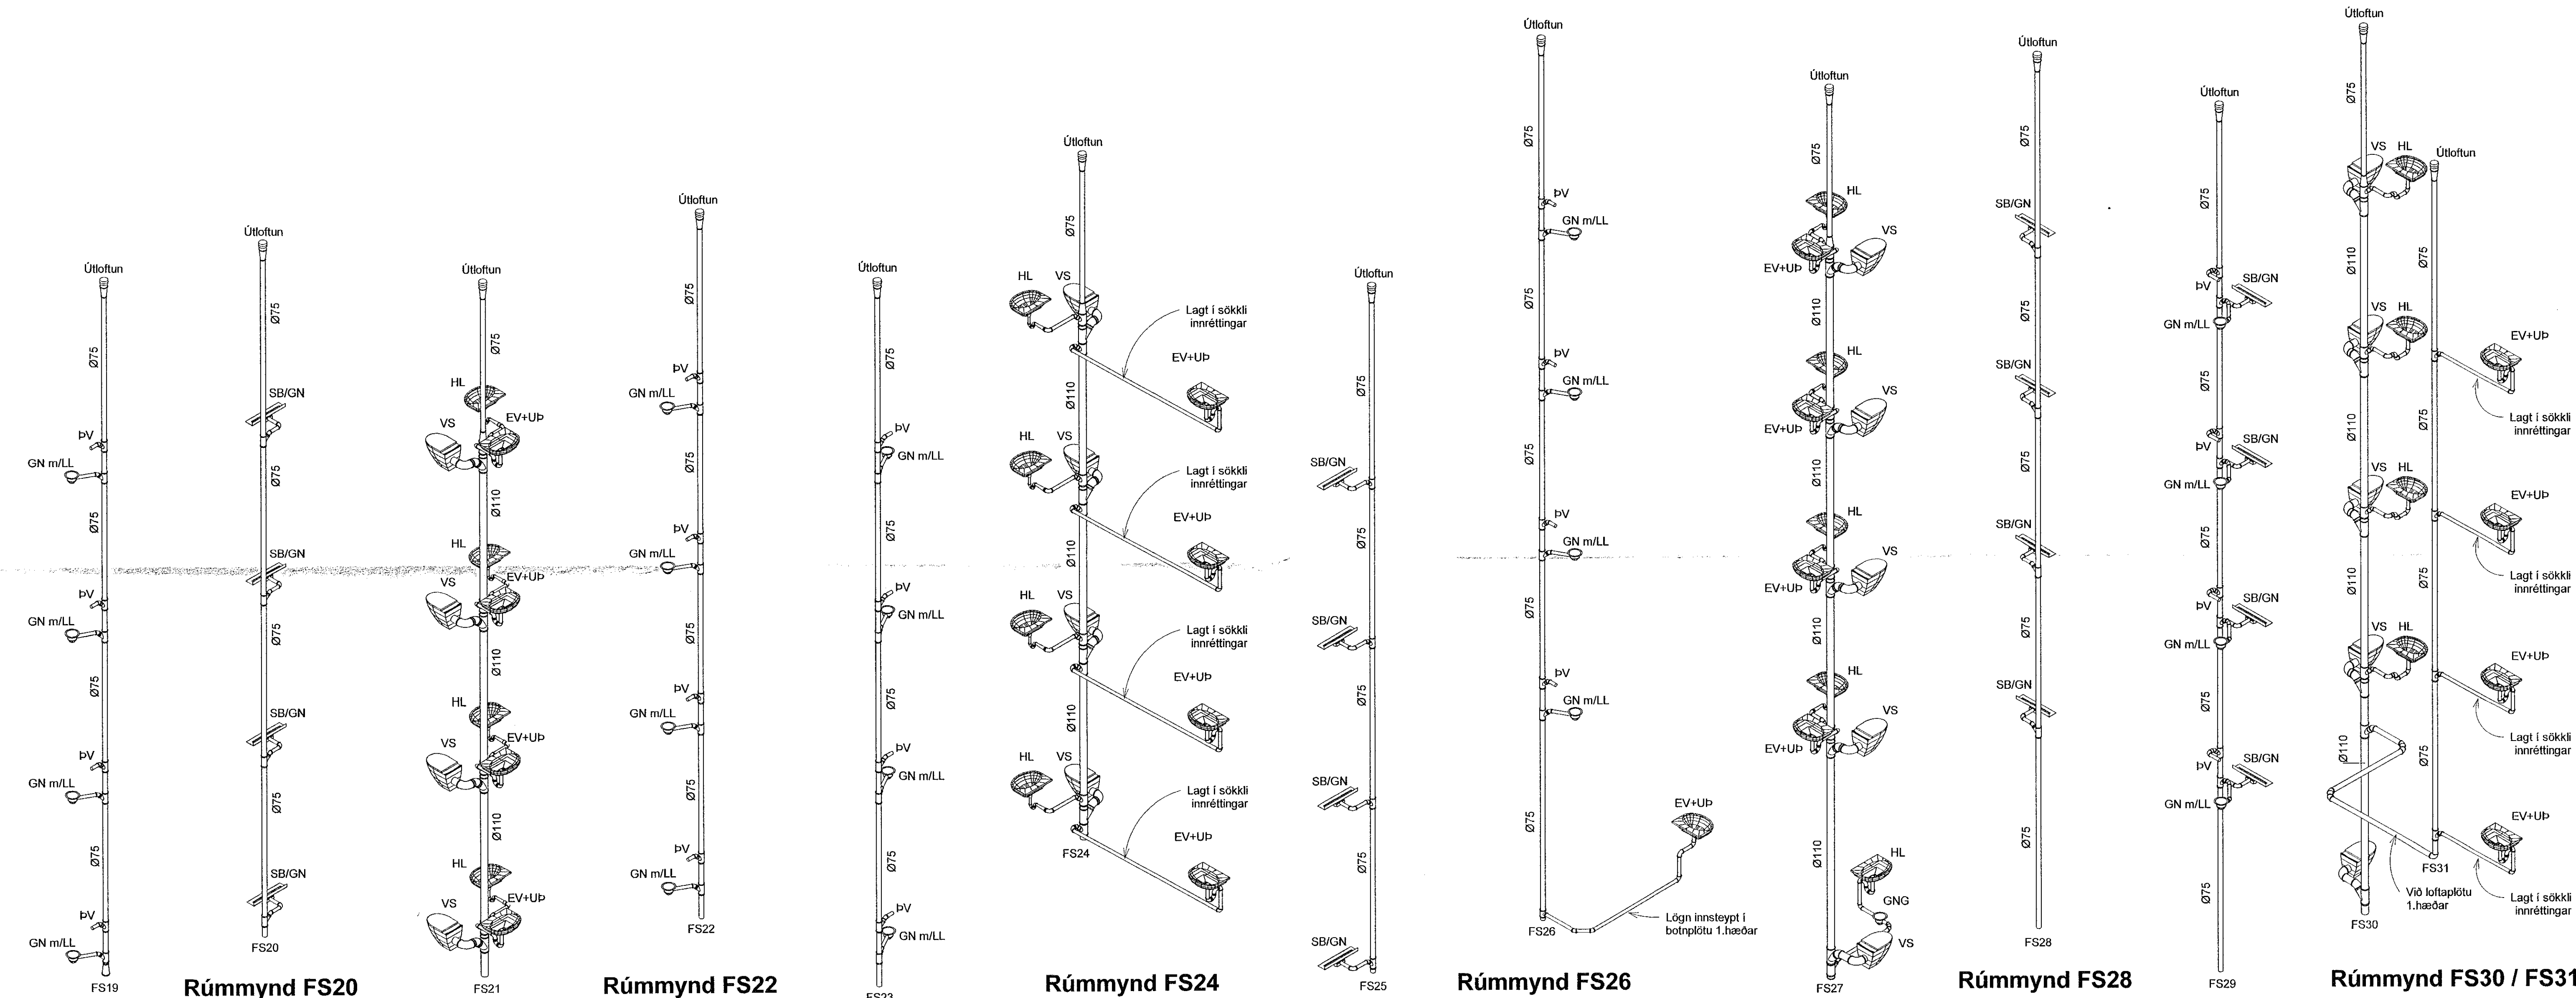

Útg.	Dags.	Lýsing	Nafn
1	28.06.2023	FRUMTÆFA	HÓO

Rúmmynd FS19 Rúmmynd FS20 Rúmmynd FS21 Rúmmynd FS22 Rúmmynd FS23 Rúmmynd FS24 Rúmmynd FS25 Rúmmynd FS26 Rúmmynd FS27 Rúmmynd FS28 Rúmmynd FS29 Rúmmynd FS30 / FS31

Hönnun:	SJ	Verknúmer:	22047
Teiknað:	SJ	Mælikvarði:	1:50
Yfirfarið:	NG	Dagsetning:	28.06.2023
Sampykkt:	Hákon Órmarsson Kt. 300577-3189	Teikn.nr.:	P1-102
Áritun hönnunarstjóra:	Þorvarður L. Björgvinsson Kt. 250572-3529	Útgáfa:	1
Útgáfa / Dagsetning aðskilpróttá: Á 13.06.2023			