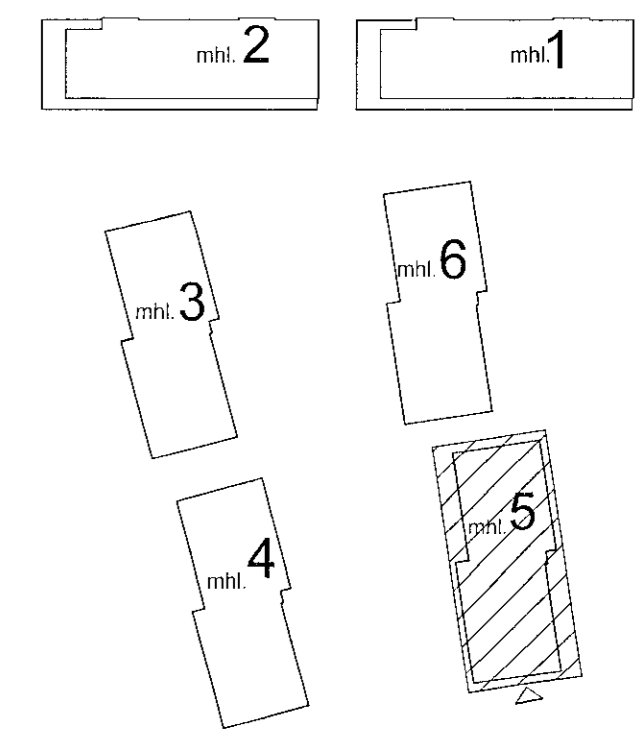

Áklæðning að löguð að halla í landslagi

RL

Áshamar 24 ásýnd suður verkt.
 mkv: 1 : 50

VERKTEIKNINGAR SKV. SAMÞYKKTUM
 AÐALUPPDRATTUM ÞANN: 14.12.2022

BREYTINGAR

T.ark
 ARKITEKTAR
 HÁTÚNI 2b - 105 REYKJAVÍK
 Sími: 540 5700
 t.ark@tark.is - www.tark.is

VERKHETI
Áshamar 12-26
 Fjölbýlishús, mhl.05
 Verkteikningar

VERK
 Útlit suður - Áshamar 24-mhl.05

MÁL: 1 : 50 / A1
 HANNAÐ: AA
 YFIRFARID: ISC

DAÐS: 01.06.2023
 TEKNAÐ: GE,KS

VERKNÖMUR: 753-261
 FL: 04
 TEKNINGANÖMUR: 2.03-25
 ÖTG