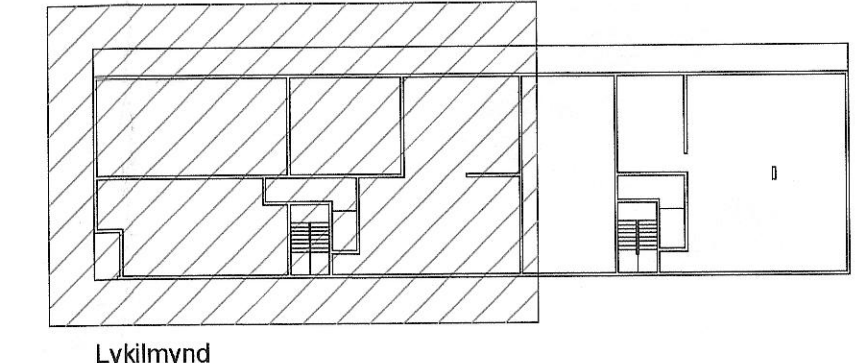

Dags:	Nr:	Breytingar:	Samb.

VERKHOF EHF
Fellsmúli 26 • 108 Reykjavík • Sími: 517 9050 • Netfang: verkhof@verkhof.is

Hefi verkefni:	Áshamar 5-7 - Mhl. 02	Dagur:	19.05.2023
Staðsetning:	Hafnarfjörður	Skýringar:	201
Hefi teikningar:	Burðarvirki	Skýringar:	22-01
Plata yfir:	Plata yfir 1. og 2. hæð	Væðing:	1:20 / 1:50
Grunnmynd og snið		Skýringar:	221
Skýringar:		Utgáfa:	