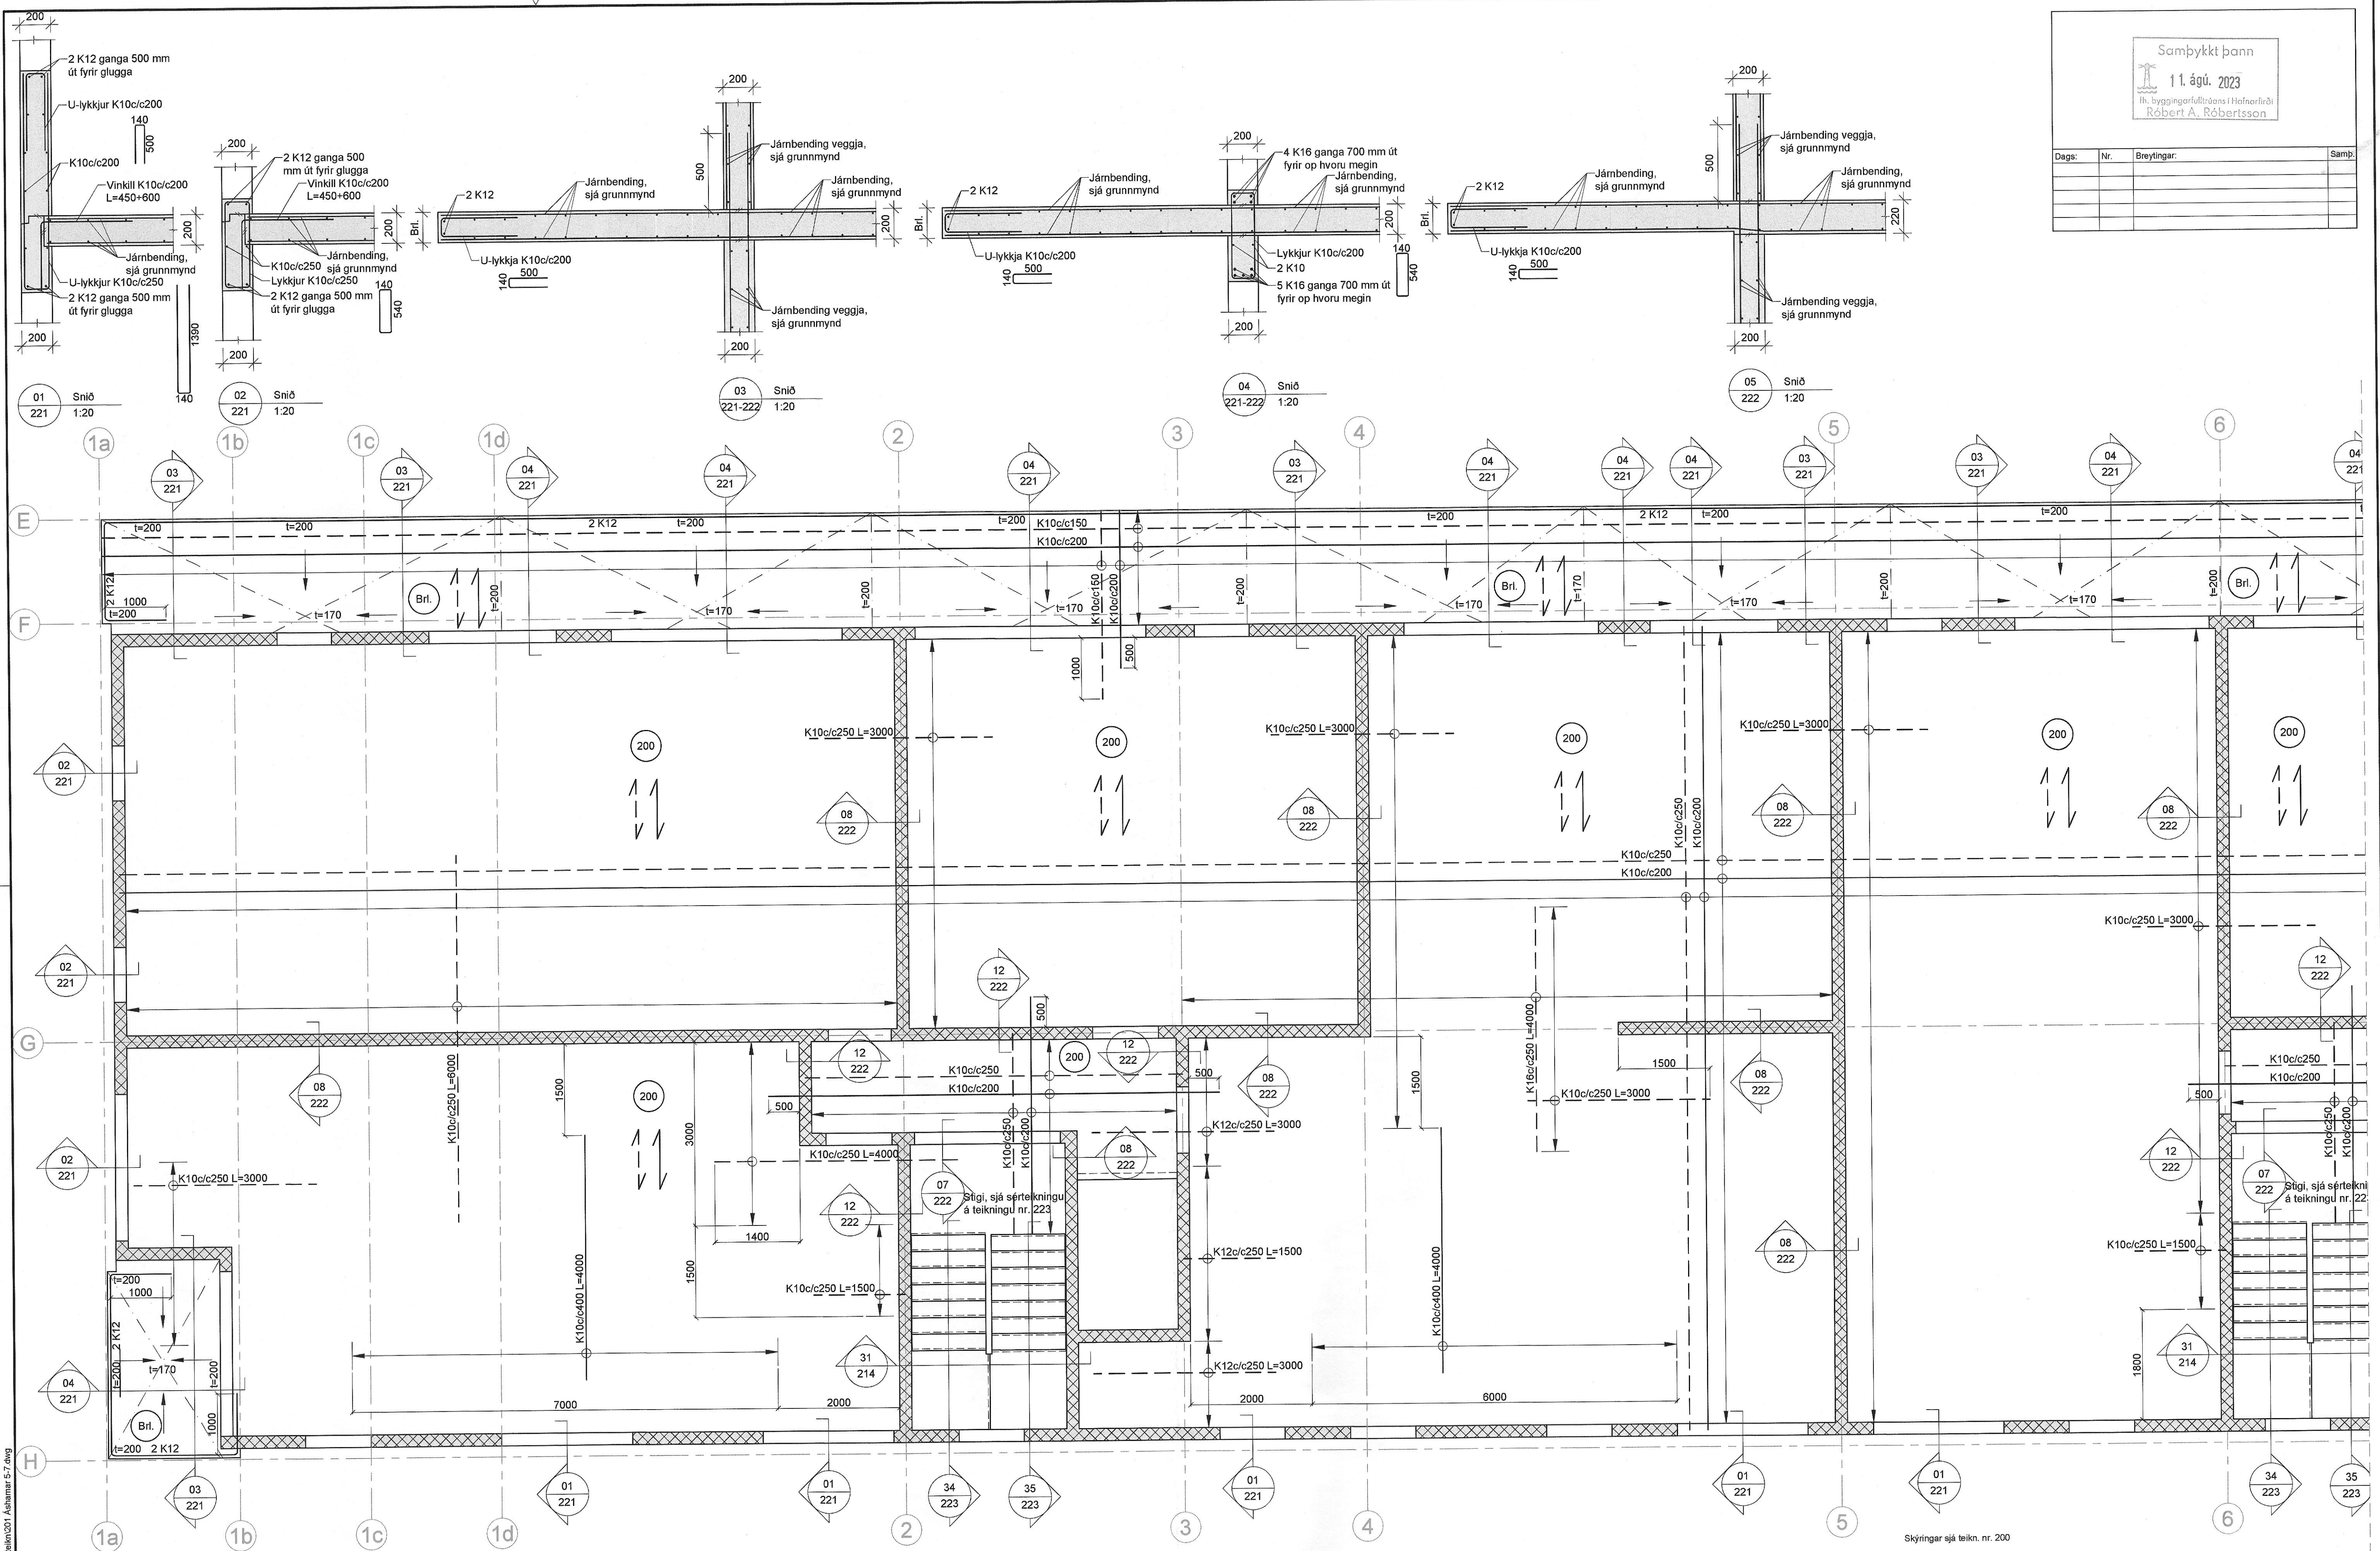

Dags:	Nr:	Breytingar:	Samb.

VERKHOF EHF
Fellsmúli 26 • 108 Reykjavík • Sími: 517 9050 • Netfang: verkhof@verkhof.is

Hefi verkefni:	Áshamar 5-7 - Mhl. 02	Dagur:	19.05.2023
Staðsetning:	Hafnarfjörður	Skýringar:	201
Hefi teikningar:	Burðarvirki	Skýringar:	22-01
Plata yfir:	Plata yfir 1. og 2. hæð	Væðing:	1:20 / 1:50
Grunnmynd og snið		Skýringar:	221
Skýringar:		Utgáfa:	