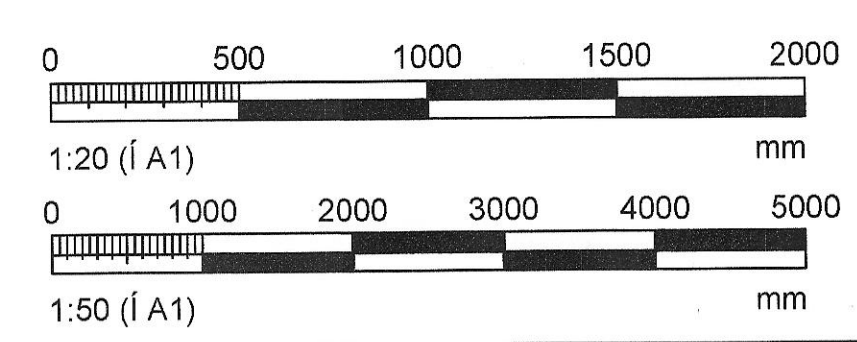

Dags:	Nr:	Breytingar:	Samb.

VERKHOF EHF
Fellsmúli 26 • 108 Reykjavík • Sími: 517 9050 • Netfang: verkhof@verkhof.is

Hefi verkefni:	Áshamar 5-7 - Mhl. 02	Dagur:	19.05.2023
Staðsetning:	Hafnarfjörður	Skýringar:	201
Hefi teikningar:	Burðarvirki	Skýringar:	22-01
Plata yfir:	Plata yfir 1. og 2. hæð	Væðing:	1:20 / 1:50
Grunnmynd og snið		Skýringar:	221
Skýringar:		Utgáfa:	