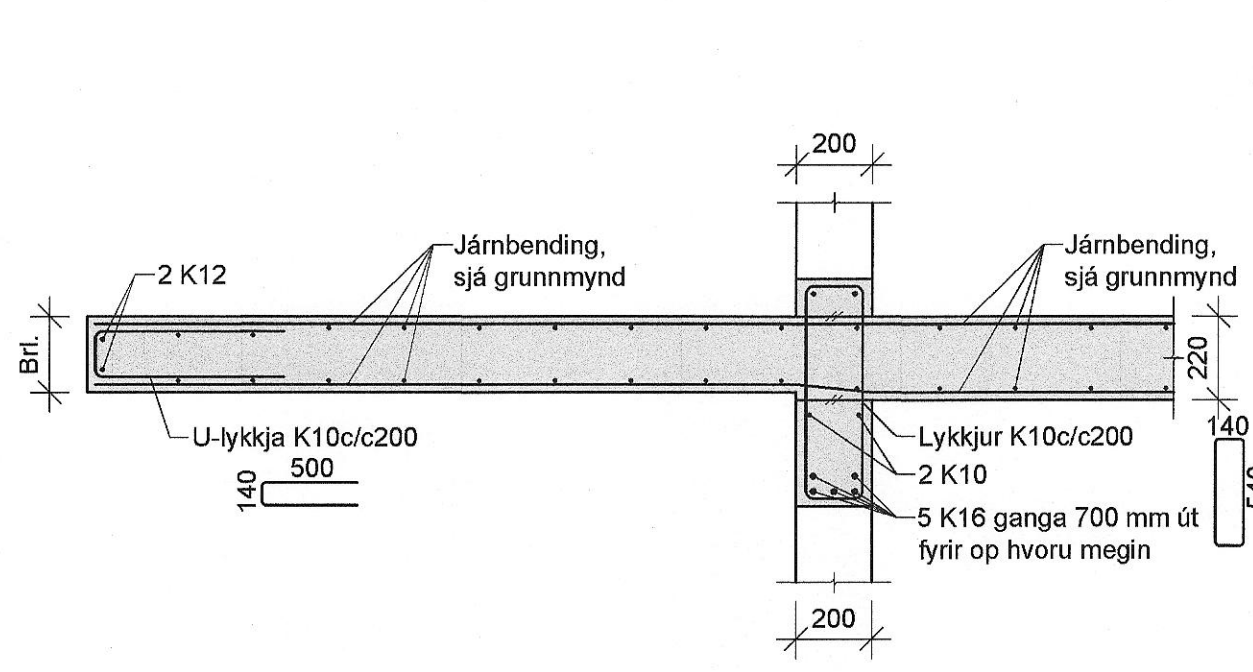

Daga:	Nr.	Breytingar:	Samþ.

06 Snið 222 1:20