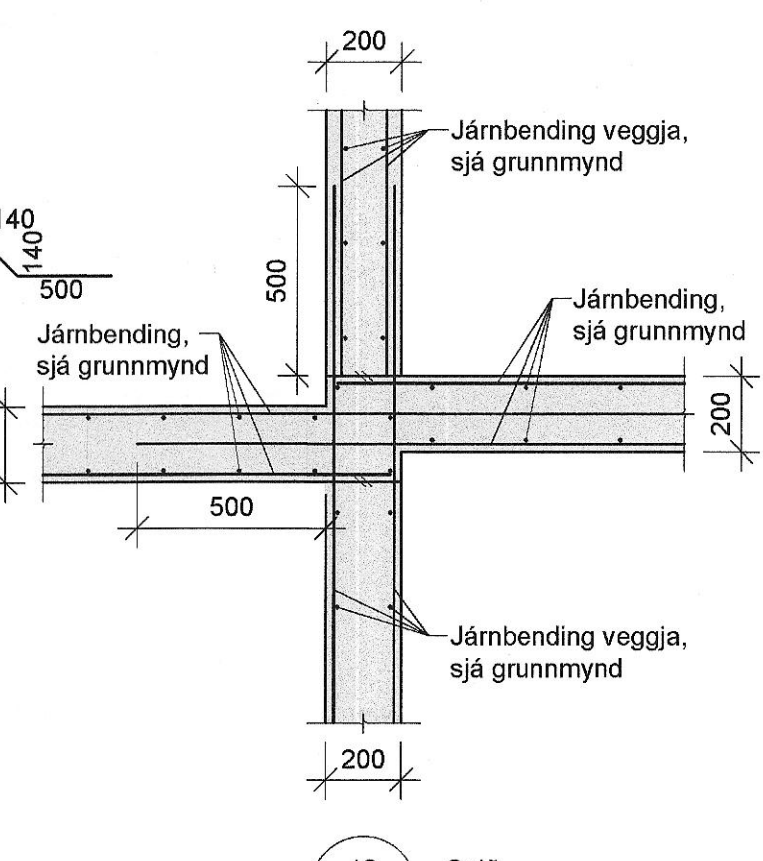

12 Snið 221-222 1:20