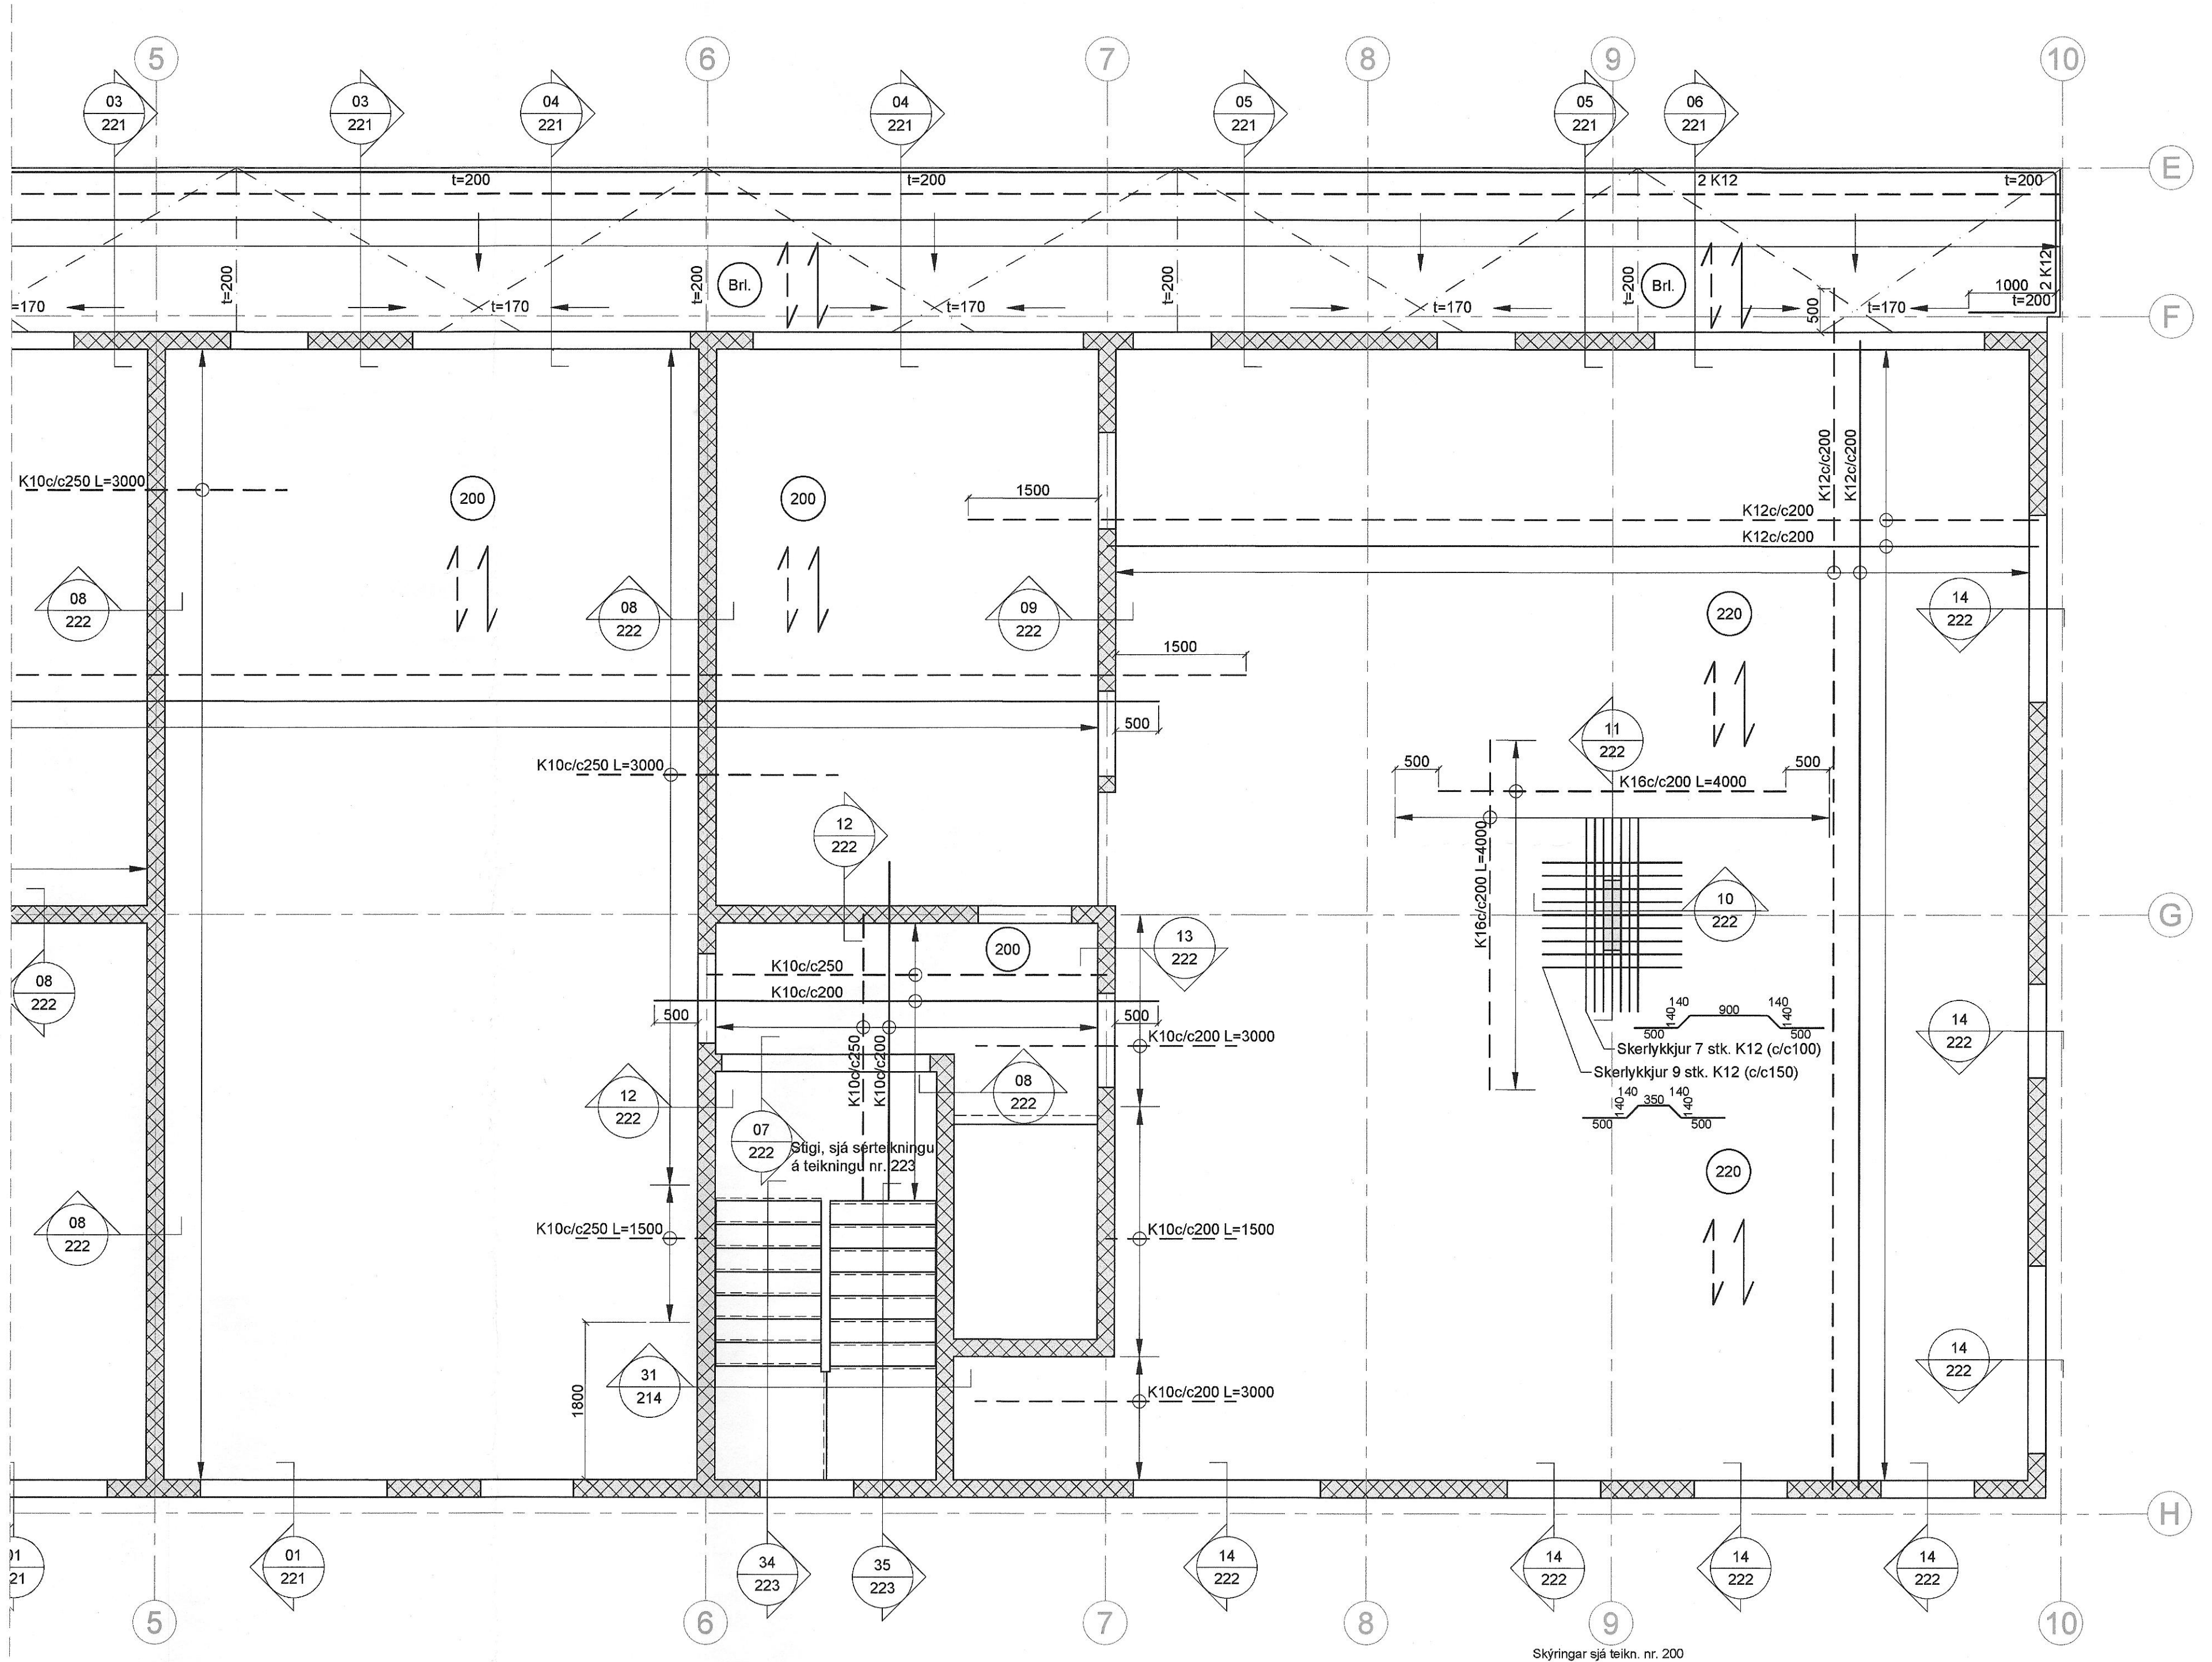

08 Snið 221-222 1:20

09 Snið 222 1:20

Grunnmynd 1. og 2. hæðar, 1:50

VERKHOF EHF

Hefi verks:	Áshamar 5-7 - Mhl. 02	Höfundur:	Svarar M. Sigurjónsson	15067-0419	Dagur:	19.05.2023
Burðarvirki:	Plata yfir 1. og 2. hæð	Byggingarfulltrúi:	Róbert A. Róbertsson	110461-5276	Geisla:	201
Plata yfir 1. og 2. hæð		Samþykkt:	<i>Svarar</i>		Version:	22-01
Grunnmynd og snið		Áskilningur:	Rafael Campos de Pinho	0244-0328	Mástær:	1:20 / 1:50
Hennar bús	Ískrátt bús	Vætt	Yfirskil	SMS	Samþykkt:	222