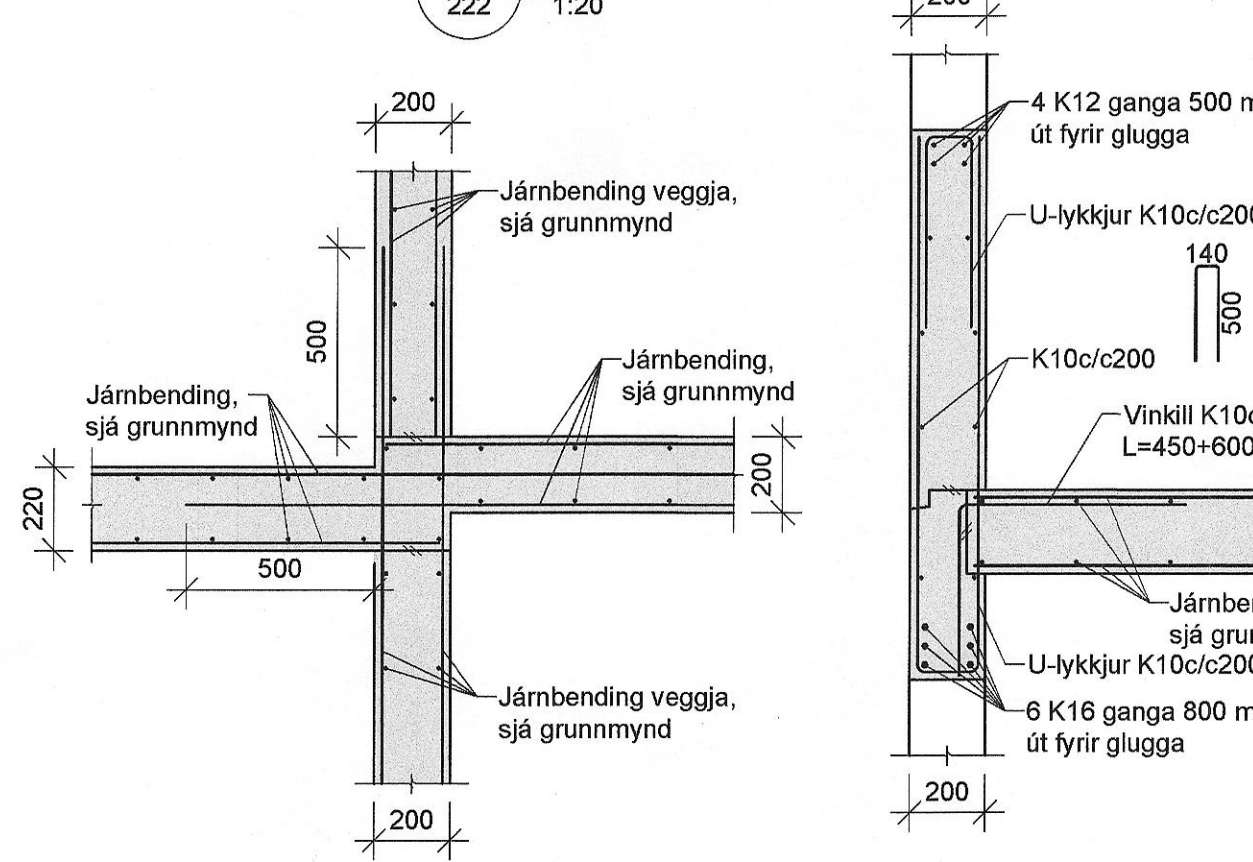

11 Snið 222 1:20

14 Snið 222 1:20

13 Snið 222 1:20