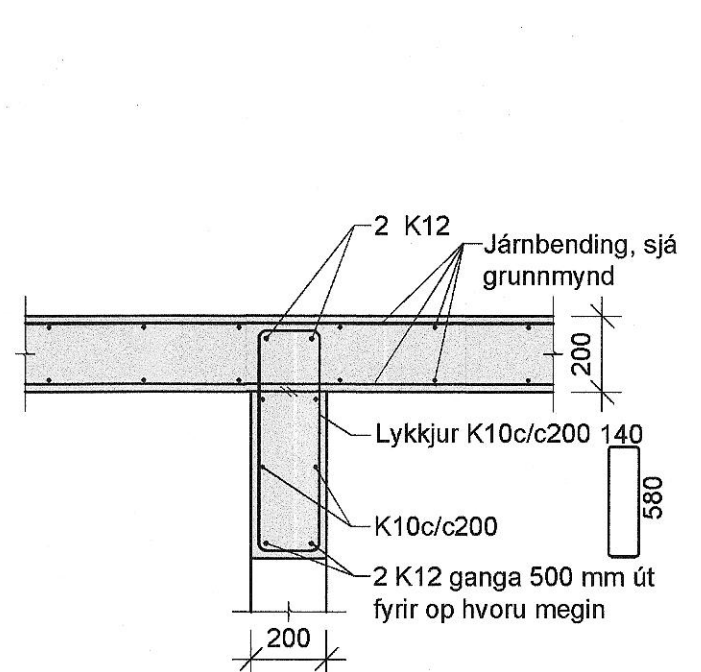

07 Snið 221-222 1:20