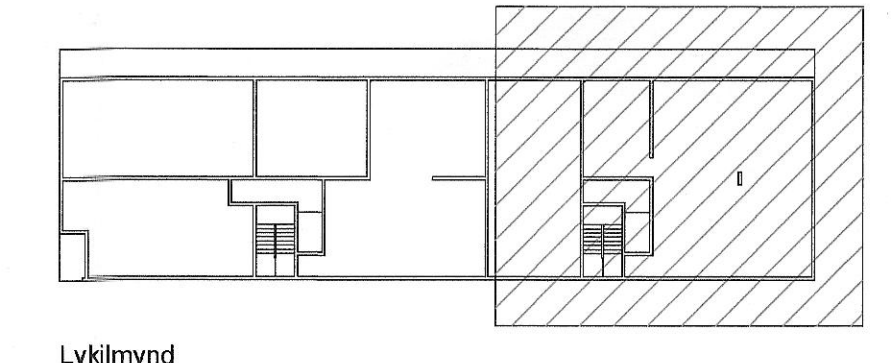

Daga:	Nr.	Breytingar:	Samþ.

Lykkimynd

VERKHOF EHF

Hefi verks:	Áshamar 5-7 - Mhl. 02	Höfundur:	Svarar M. Sigurjónsson	15067-0419	Dagur:	19.05.2023
Burðarvirki:	Plata yfir 1. og 2. hæð	Byggingarfulltrúi:	Róbert A. Róbertsson	110461-5276	Geisla:	201
Plata yfir 1. og 2. hæð		Samþykkt:	<i>Svarar</i>		Version:	22-01
Grunnmynd og snið		Áskilningur:	Rafael Campos de Pinho	0244-0328	Mástær:	1:20 / 1:50
Hennar bús	Ískrátt bús	Vætt	Yfirskil	SMS	Samþykkt:	222