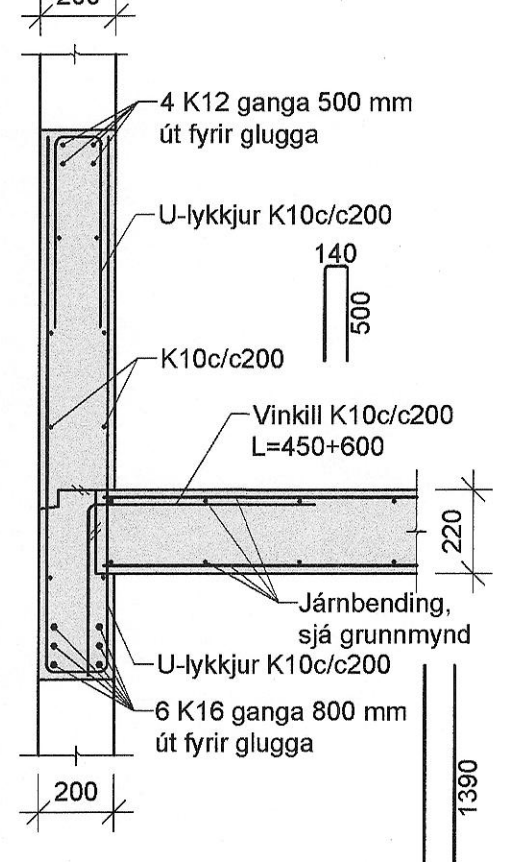

14 Snið 222 1:20