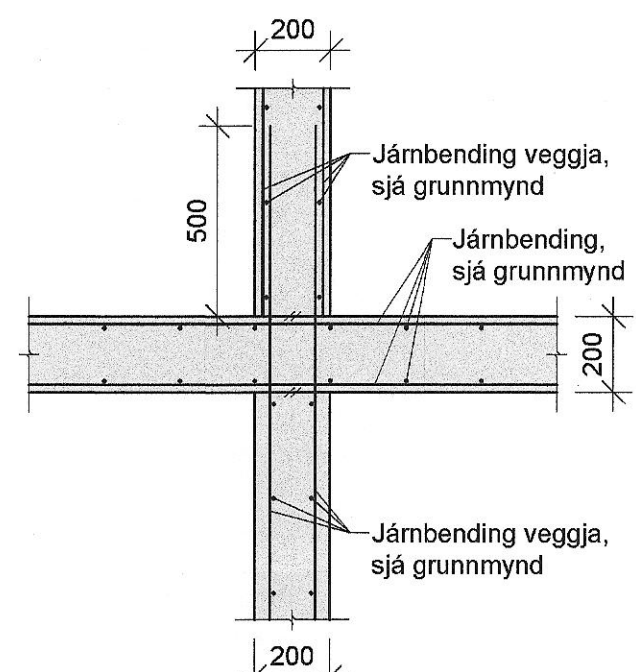

08 Snið 221-222 1:20