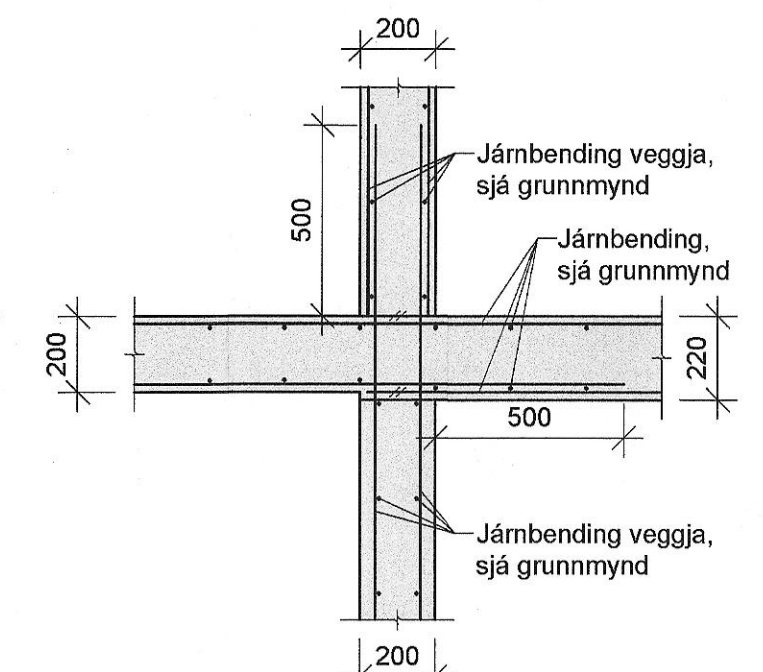

09 Snið 222 1:20