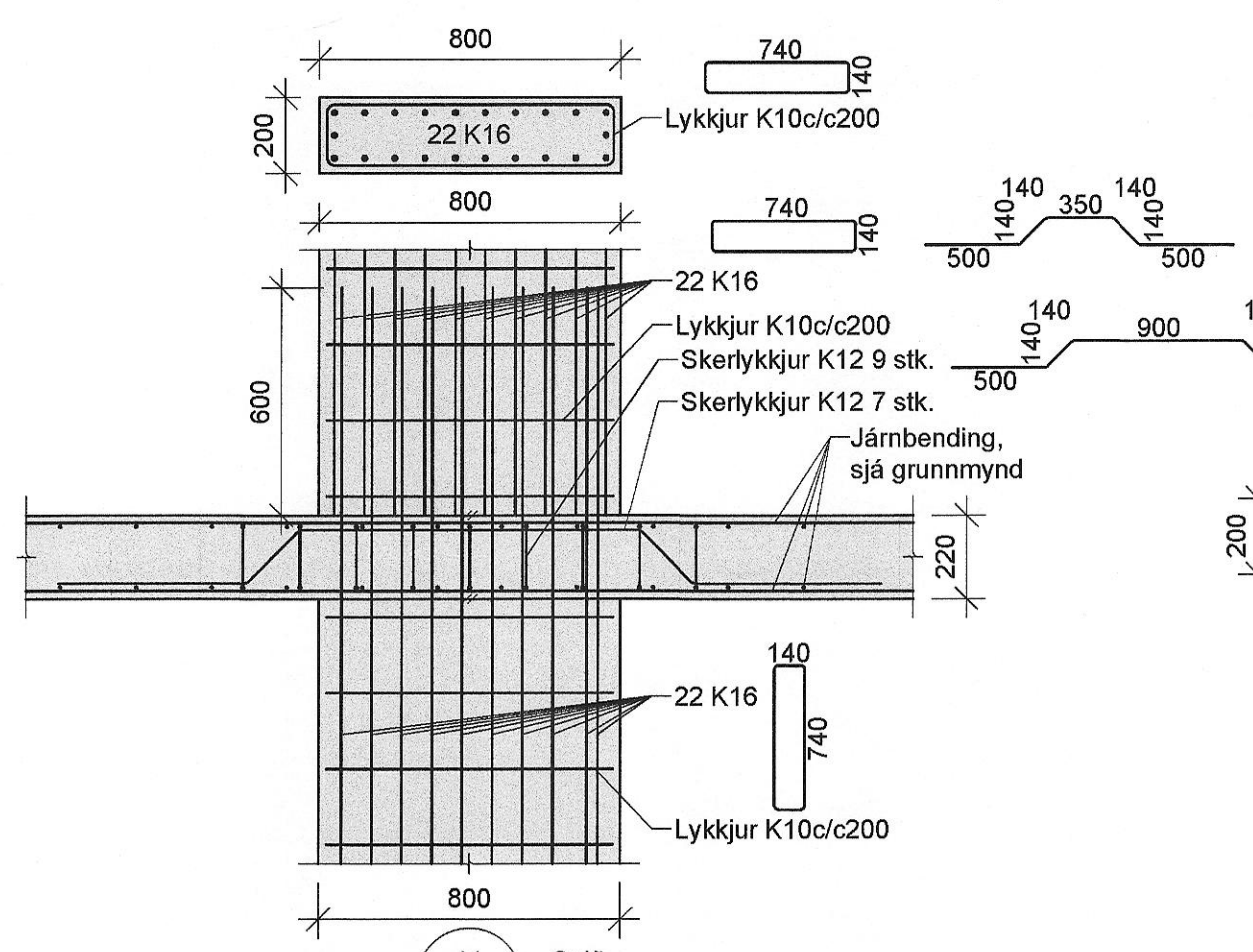

10 Snið 222 1:20

11 Snið 222 1:20