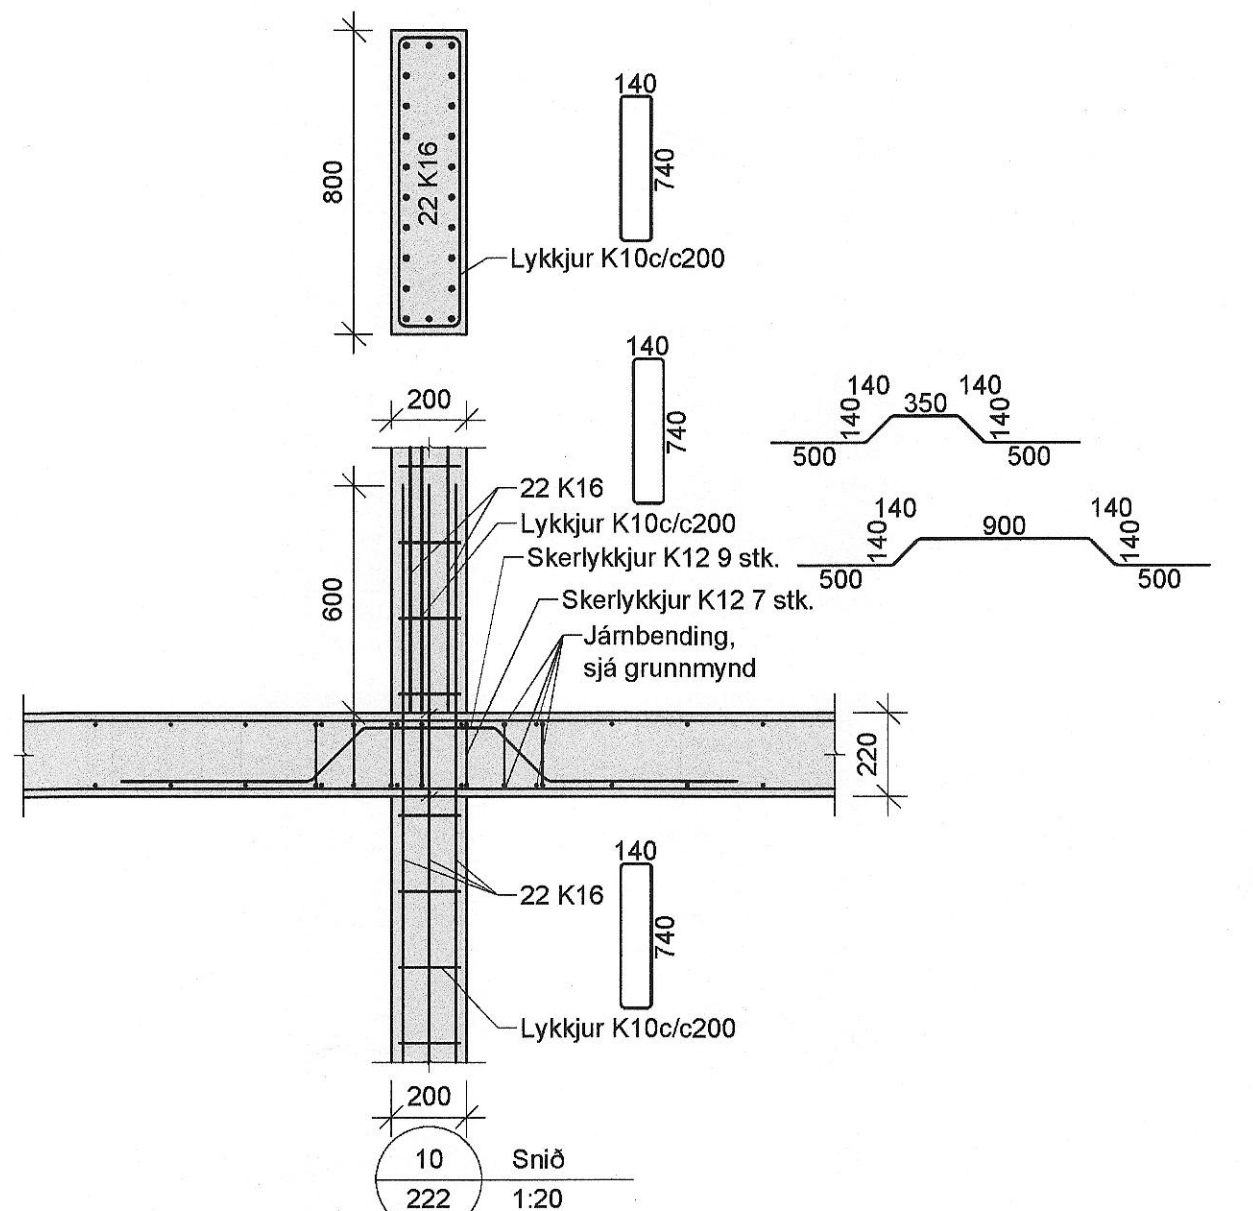

06 Snið 222 1:20

10 Snið 222 1:20