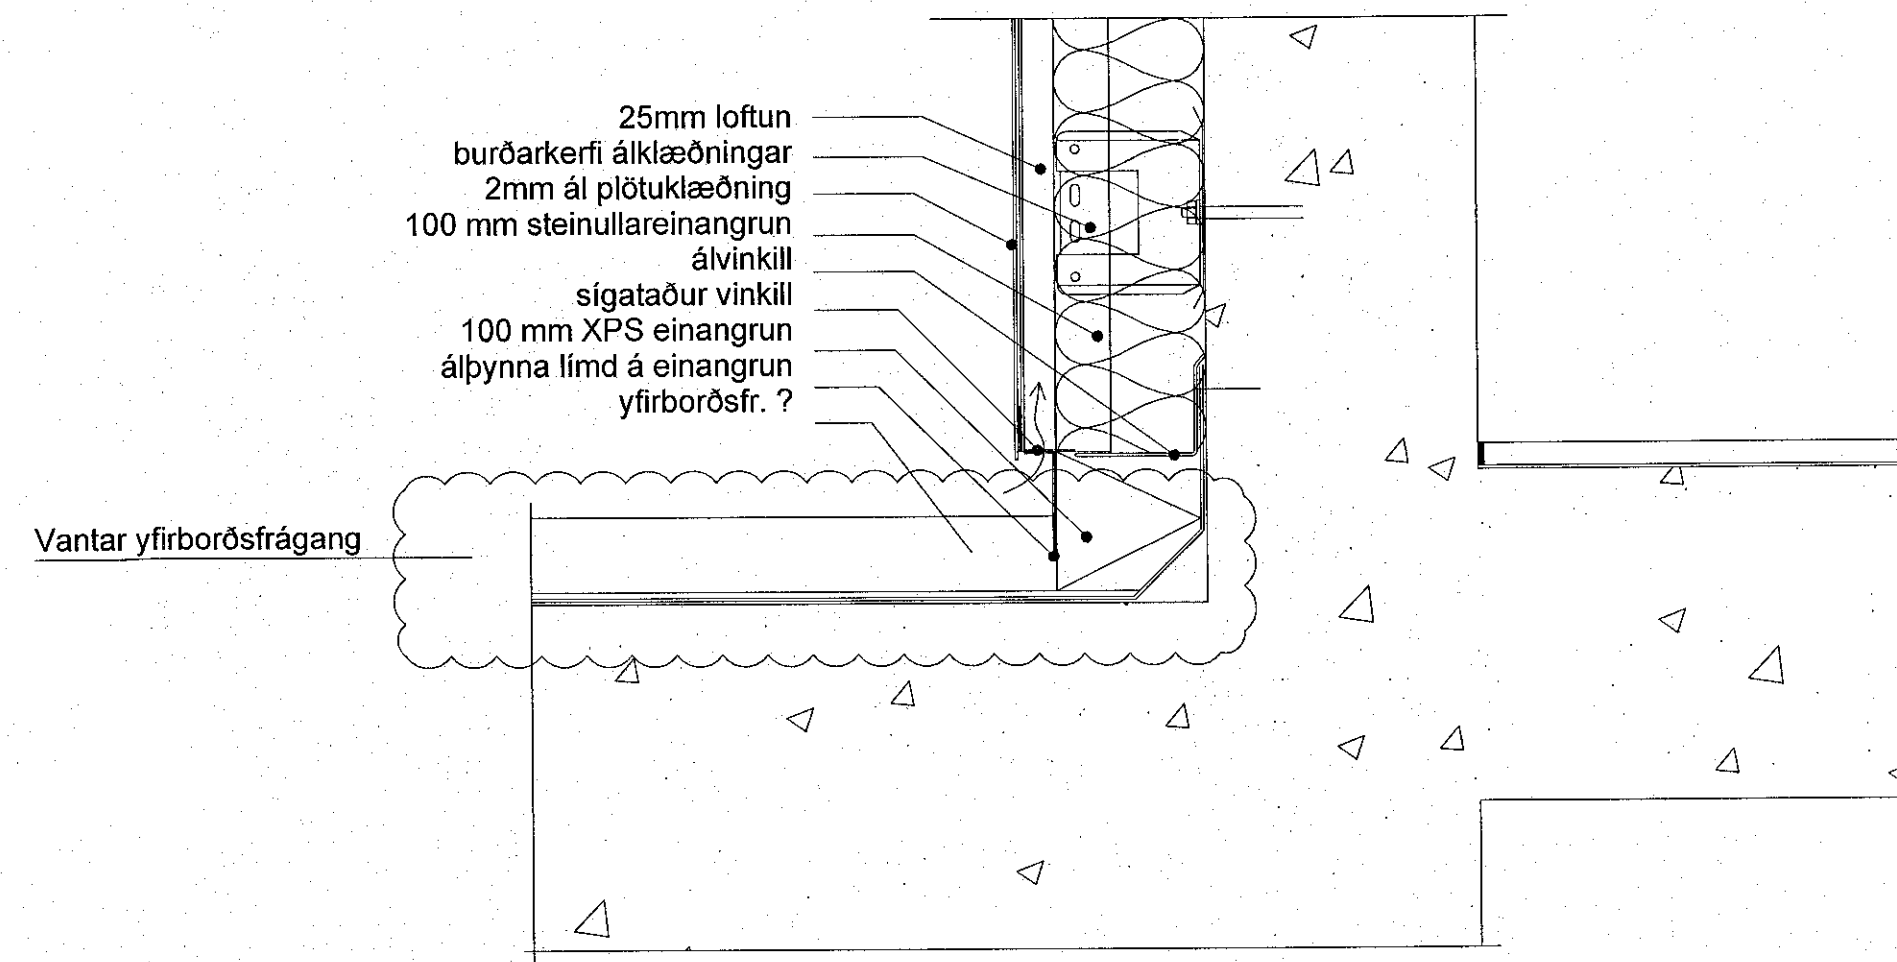

**D-21 áíklæðning við jörðu-svalir - kennideili**  
mkv: 1 : 5

**D-23 - efribrún glugga áíklæðning - kennideili**  
mkv: 1 : 5

**D-22 - neðribrún glugga áíklæðning - kennideili**  
mkv: 1 : 5

VERGHEITI  
**Ashamar 12-26**  
Fjölbýlishús  
Verkeitingar

VERK  
**Deili utanhús D-21,22,23**

MÁL: 1 : 5  
HAFNAÐ: ÁÁ  
VERKFRÁRID: ISC  
VERKNOUMER: 753-261

DAGS: 10.11.2022  
TEIKNAD: GE  
FL TEIKNINGAUMER: 04  
GTG: 2.06-03

SAVA: Asgeir Asgeirsson, Arkitekt T.ARK KL:00101-5429