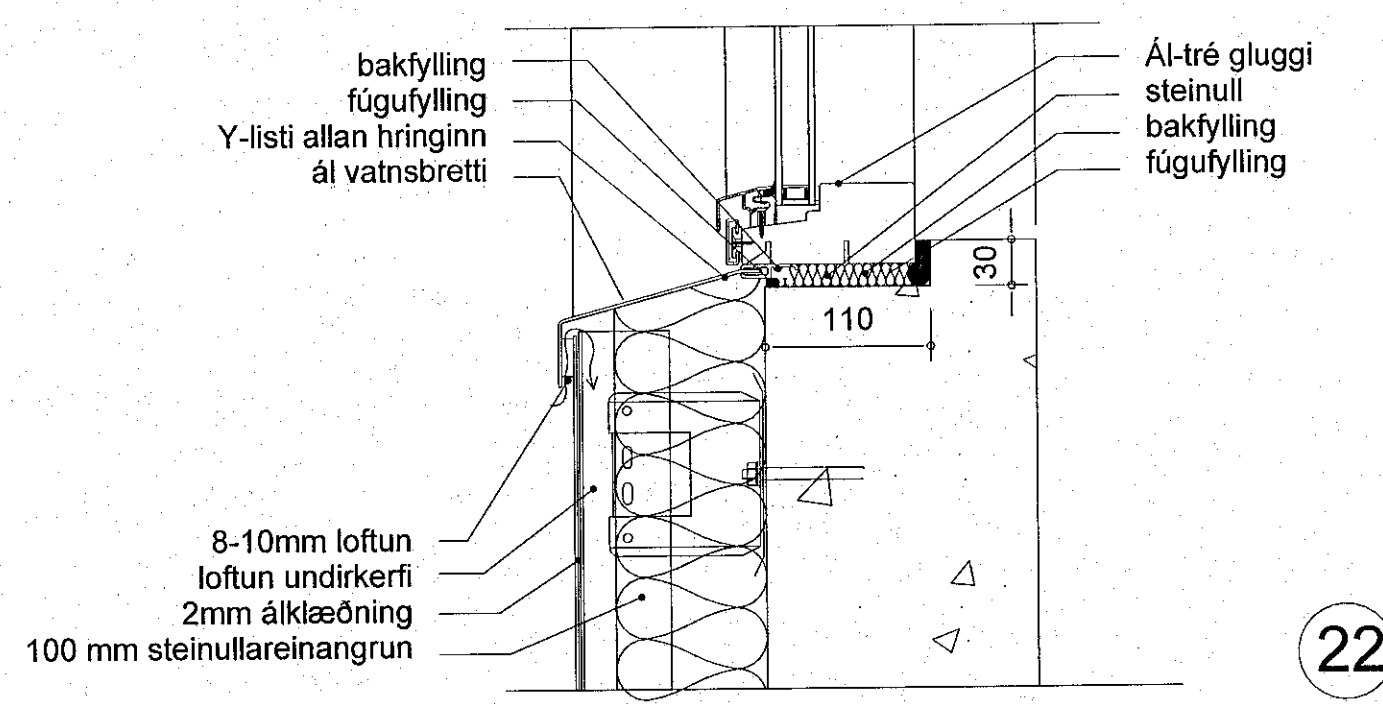

**D-21 áíklæðning við jörðu-svalir - kennideili**  
mkv: 1 : 5

**D-23 - efribrún glugga áíklæðning - kennideili**  
mkv: 1 : 5

**D-22 - neðribrún glugga áíklæðning - kennideili**  
mkv: 1 : 5

VERGHEITI  
**Ashamar 12-26**  
Fjölbýlishús  
Verkeitingar

VERK  
**Deili utanhús D-21,22,23**

MÁL: 1 : 5  
HAFNAÐ: ÁÁ  
VERKFRÁRID: ISC  
VERKNOUMER: 753-261

DAGS: 10.11.2022  
TEIKNAD: GE  
FL TEIKNINGAUMER: 04  
GTG: 2.06-03

SAVA: Asgeir Asgeirsson, Arkitekt T.ARK KL:00101-5429