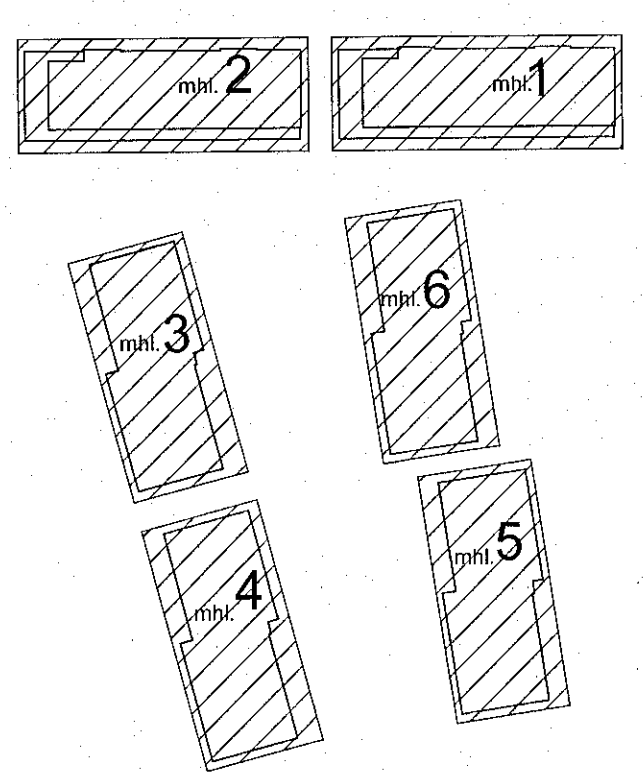

**D-21 áíklæðning við jörðu-svalir - kennideili**  
mkv: 1 : 5

**D-23 - efribrún glugga áíklæðning - kennideili**  
mkv: 1 : 5

**D-22 - neðribrún glugga áíklæðning - kennideili**  
mkv: 1 : 5

VERGHEITI  
**Ashamar 12-26**  
Fjölbýlishús  
Verkeitingar

VERK  
**Deili utanhús D-21,22,23**

MÁL: 1 : 5  
HAFNAÐ: ÁÁ  
VERKFRÁRID: ISC  
VERKNOUMER: 753-261

DAGS: 10.11.2022  
TEIKNAD: GE  
FL TEIKNINGAUMER: 04  
GTG: 2.06-03

SAVA: Asgeir Asgeirsson, Arkitekt T.ARK KL:00101-5429