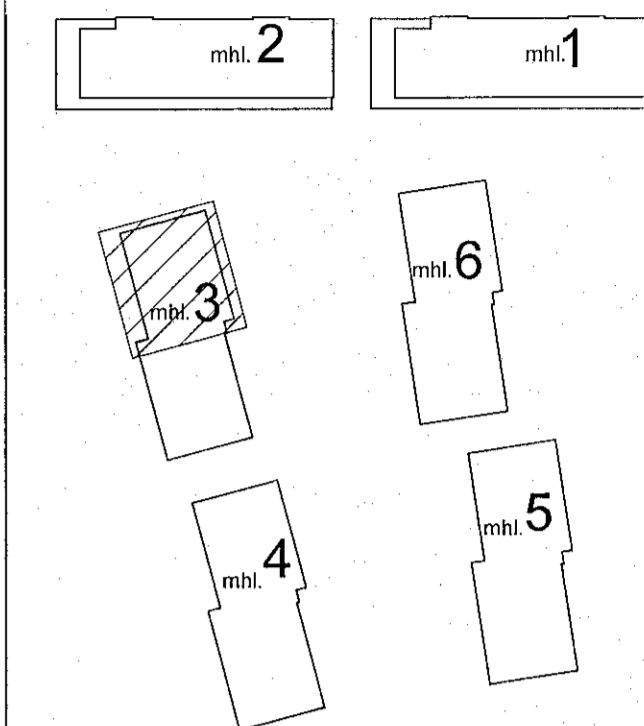

Áshamar 20 - 3.hæð - hluti 2  
mkv: 1 : 50

VERKTEIKNINGAR SKV. SAMÞYKKTUM  
ADALUPPDRATTUM ÞANN: 14.12.2022

VERKHEITI  
Áshamar 12-26  
Fjölbýlishús, mhl.06  
Verkeiðningar  
VERK  
Áshamar 20 mhl.03 - 3.hæð - hluti 2

MÁL: 1 : 50  
MÁKUNAD: AA  
YFIRFARID: ISC  
VERKINGMER: FL TEIKNINGANDMÉR GTO  
DAGS.: 01.02.2023  
TEIKNAD: GE  
753-261 04 2.01-52  
SÁMÞ. Róbert Róbertsson ARKITEKTAMA SAMARK KL:060161-5429

Öll afrit og afrit tekið er að hluta eða heild, er náð samþykki höfundar, skv. skvæðum höfundabága.