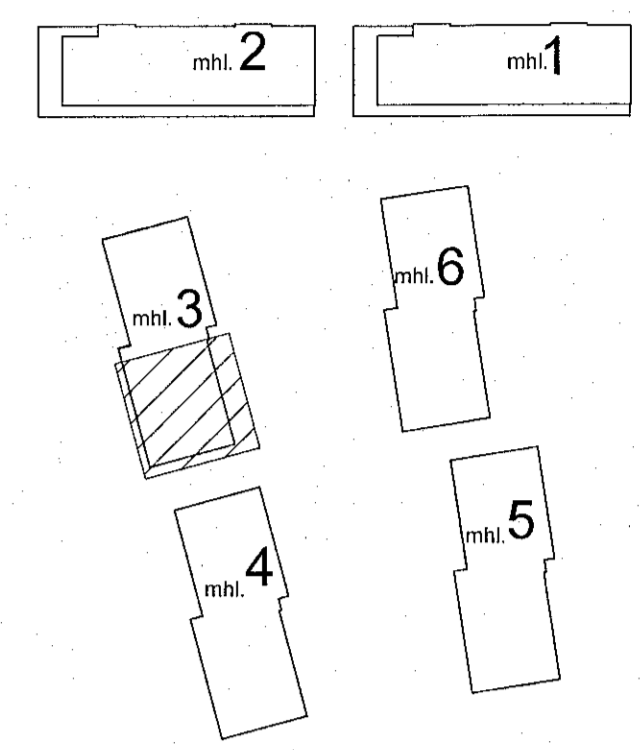

Áshamar 20 - 2. hæð - hluti 1  
mkv: 1 : 50

VERKTEIKNINGAR SKV. SAMÞYKKTUM  
ABALUPPRÁTTUM ÞANN: 14.12.2022

VERKJAFERILL  
**Áshamar 12-26**  
Fjölbýlishús  
Verkteikningar  
VERK  
Áshamar 20 mhl.03 - 2. hæð - hluti 1

MÁL: 1 : 50 / A1  
FRANNAÐ: AA  
VIRKJAFERILL: ISC  
VERKJAFERILL: AA

DAÐS.: 01.02.2023  
TEIKNAD: GE, KS

VERKJAFERILL: AA  
VERKJAFERILL: AA  
VERKJAFERILL: AA

753-261 04 2.01-49

Áskell Róbertsson

Öll áritot og áritot teikninga, eð hluta eða heild, er í eigu samþykktis höfundar, skv. ákveðnum höfundalaga.