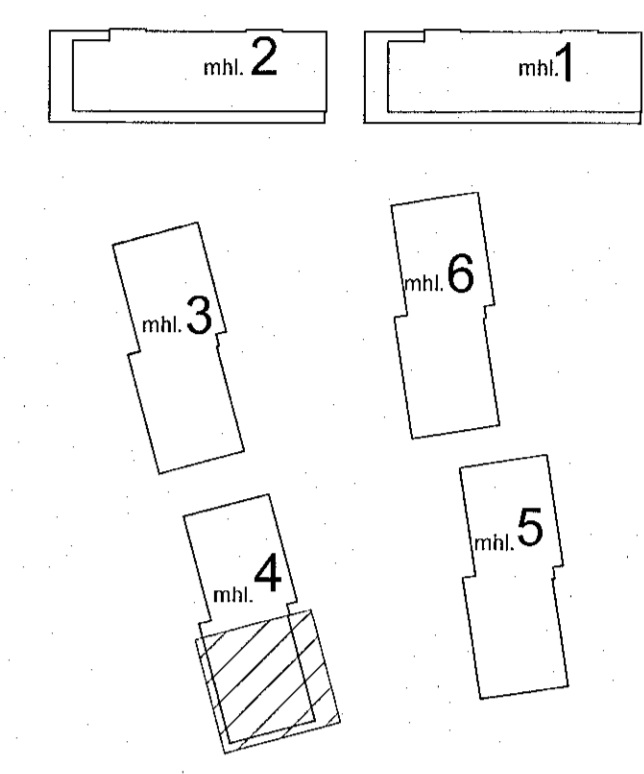

Áshamar 22 - 1.hæð - hluti 1
mkv: 1 : 50

VERKTEIKNINGAR SKV. SAMYKKTUM
ADALUPPDÁTUM BANN: 14.12.2022

VERKHEITI
Áshamar 12-26
Fjölbýlishús
Verkteikningar

VERK
Áshamar 22 mhl.04 - 1.hæð - hluti 1

MÁL:
1 : 50

DAGS:
01.02.2023

HANNAÐ:
AA

TEIKNAD:
GE

YFIRFARIÐ:
ISC

VERKNAÐUR: FL TEIKNINGANÖMUR ÖTÖ

753-261 04 2.01-59

SAVA: Róbert Róbertsson / Róbert A. Róbertsson
MÁ: MAA SAMARK KL:050161-5429

Ölfrétt og afrit teikninga, að hluta eða heild, er háð samþykktu höfundaraðila.