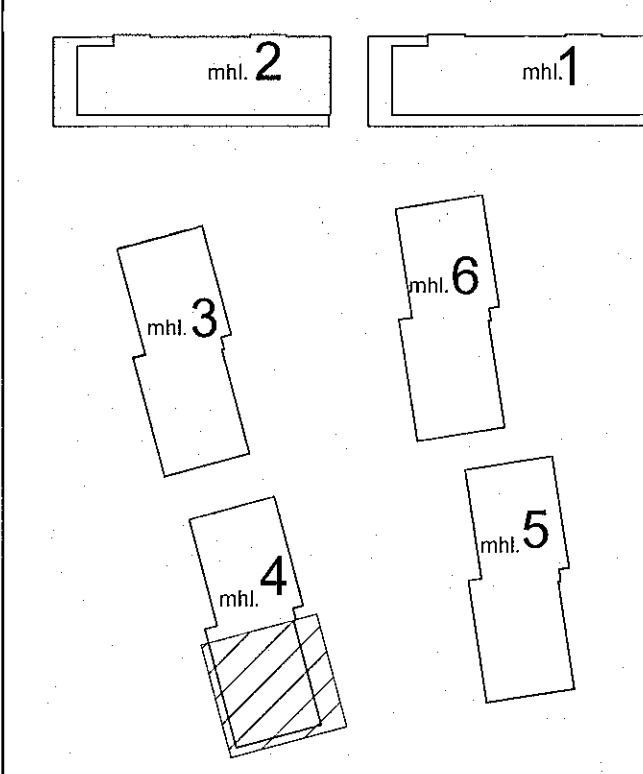

Áshamar 22 - 4. hæð - hluti 1
mkv: 1 : 50

VERKTEIKNINGAR SKV. SAMBYKKTUM
ÁDALUPPDRATTUM ÞANN: 14.12.2022

VERÐHEITI
Áshamar 12-26
Fjölbýlishús, mhl.05
Verkteikningar

VERK
Áshamar 22 mhl.04 - 4. hæð - hluti 1

MÁL: 1 : 50 / A1
MÁSKAÐ: AA
VERKFRÍÐ: ÁS
VERKNAÐMÉR: 753-261

ÞAGS.: 01.02.2023
TEIKNAD: GE,KS
FL. TEIKNINGANÓMÉR: 04 2.01-65
ÓTO: 000161-5429