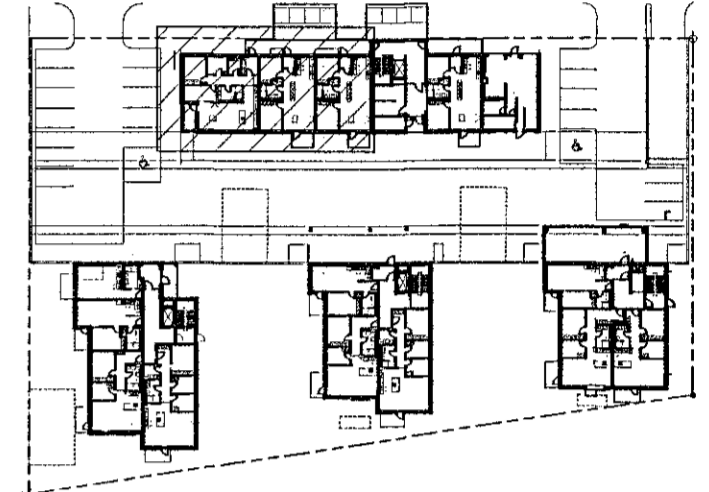

Útgáfa	Lýsing	Dags.

Lykilmynd 1:1000