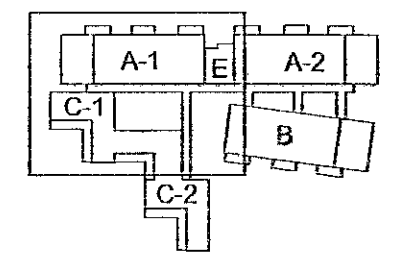

ilagangur vestur ▼  
ilagangur austur ▲

Merking glugga/hurðagala  
 0000 Eitra slappumál frá píðu  
 X-00 Gera glugga  
 0000 Meðra slappumál frá píðu

**GP ARKITEKTAR**

Áshamar 54  
1.0\_Kjallari A-1  
Teikning nr. 50-00-A1  
dags. 5/12/2022  
mkv. 1:50  
Teiknað GP