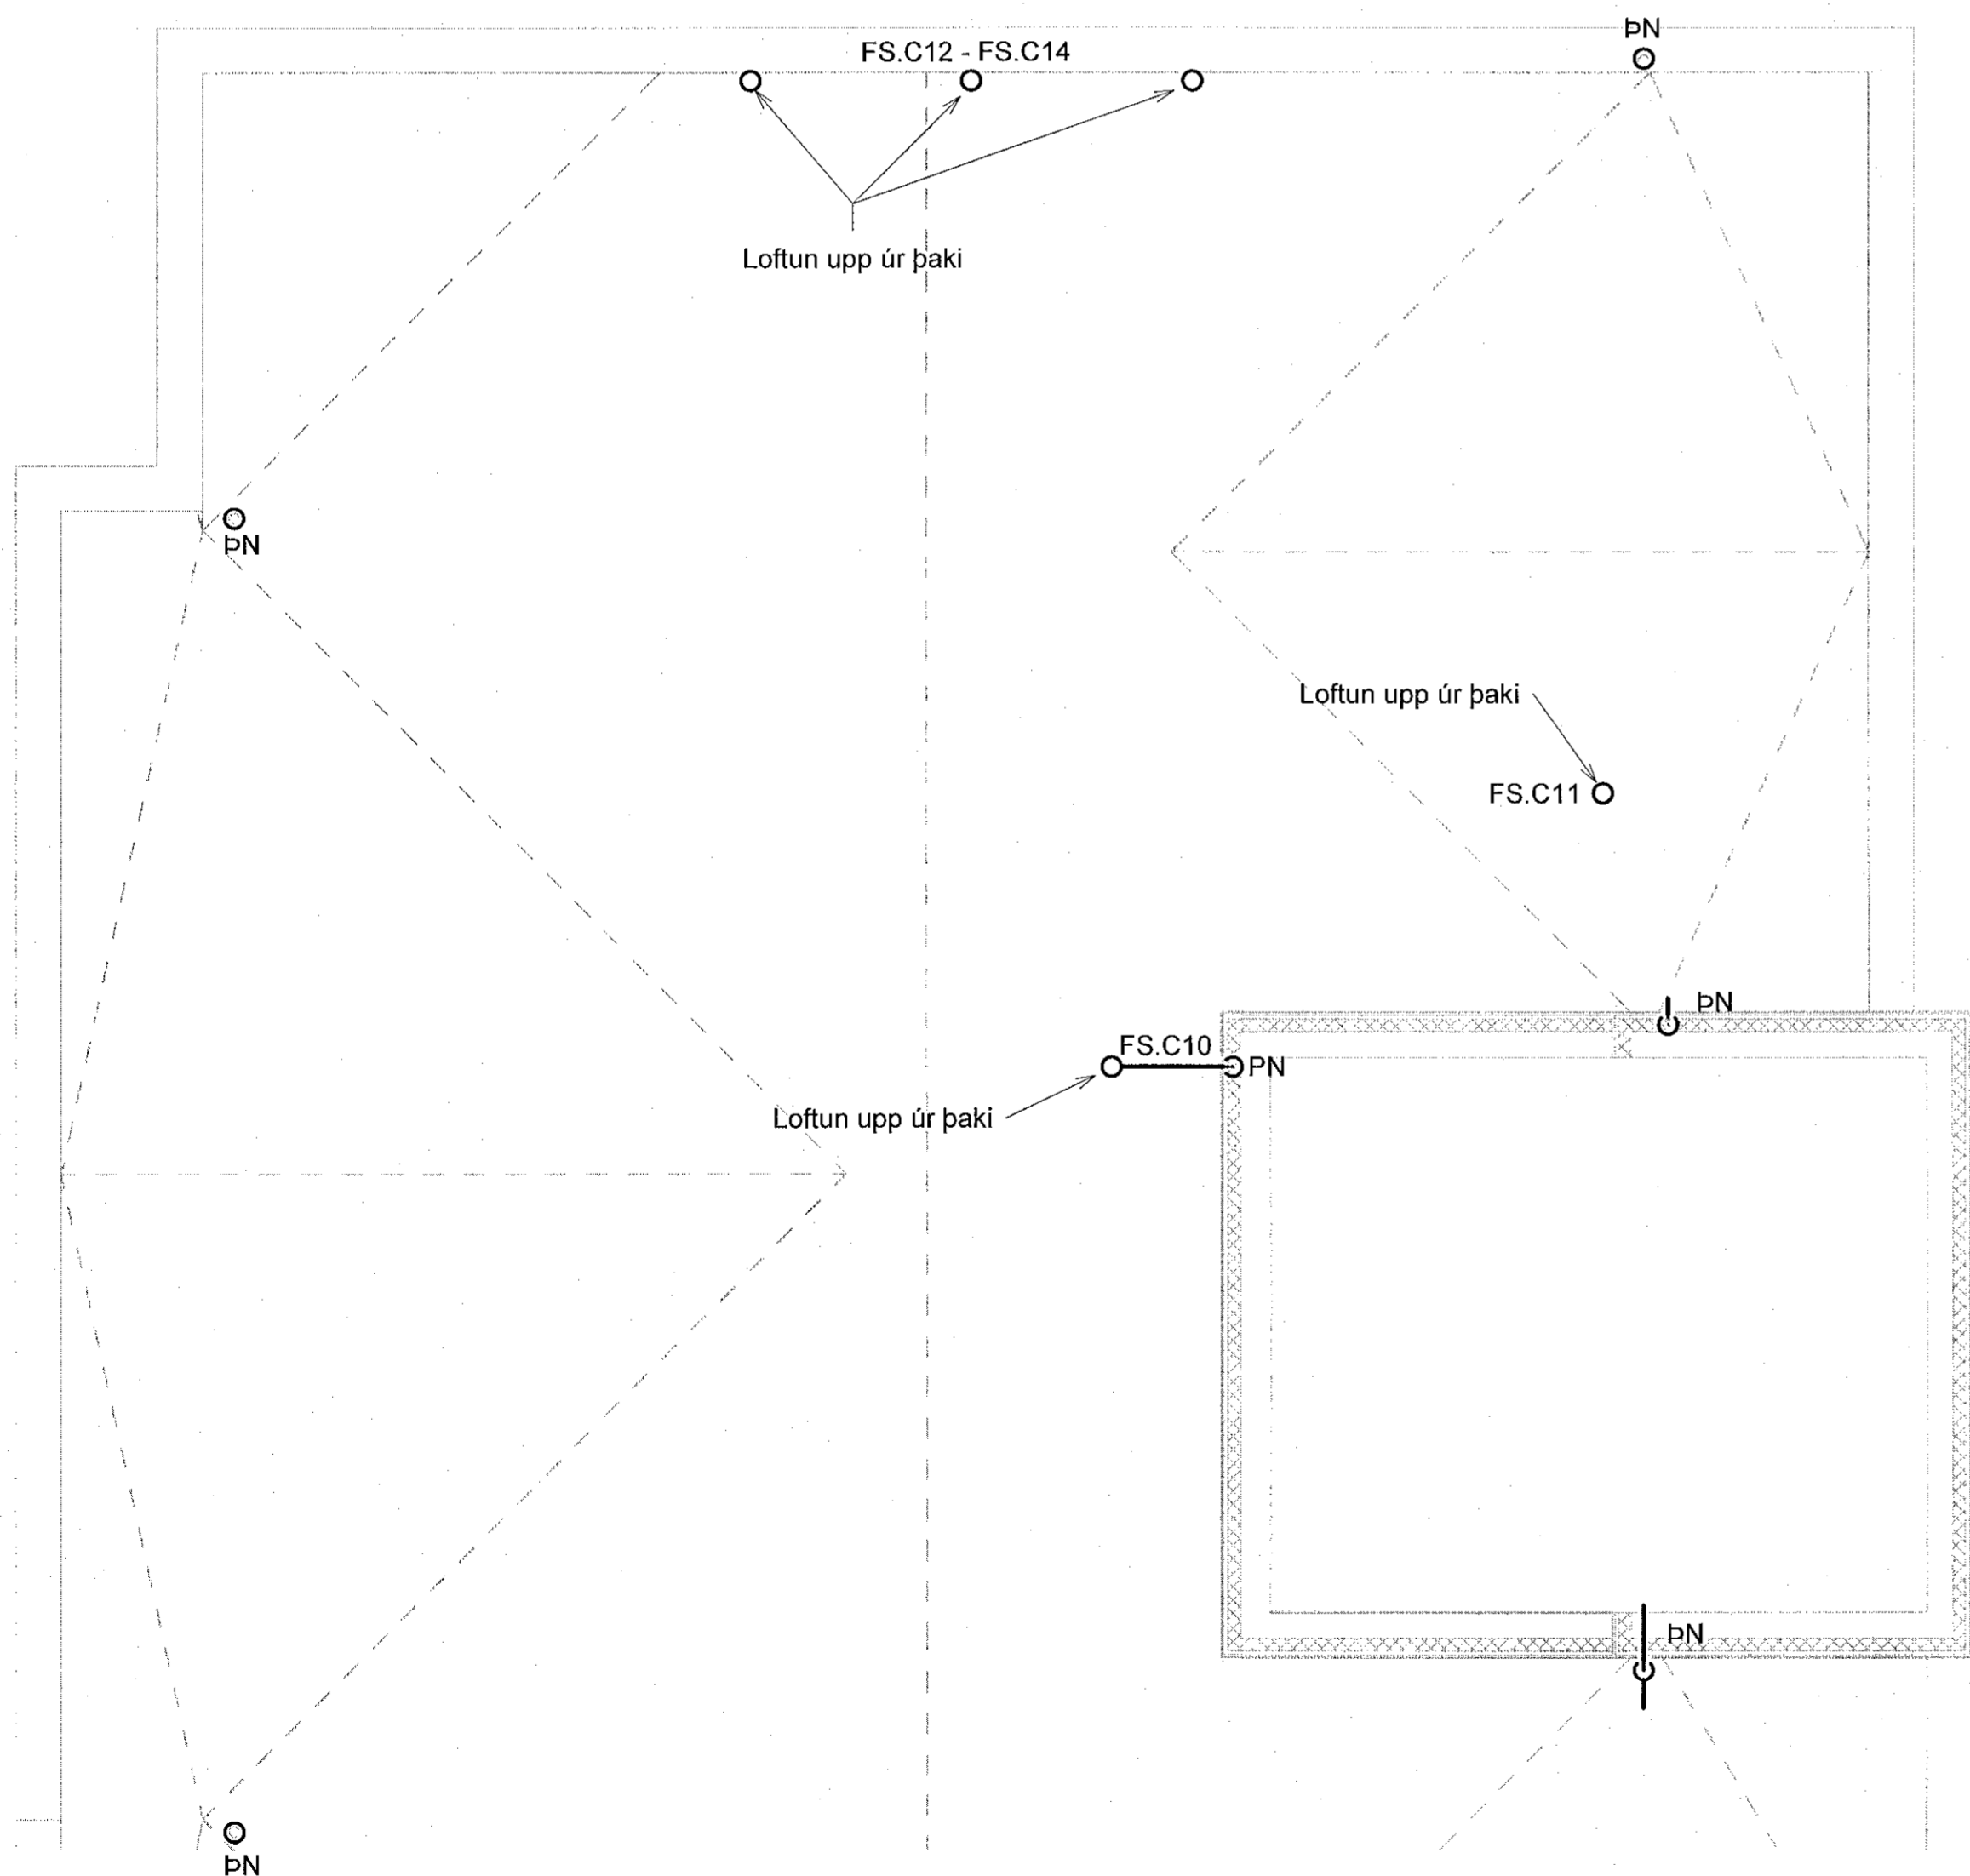

Útg.	Dags.	Lýsing	Nafn
1	29.03.2022	FRUMTÚGAFA	HÓ

SKÝRINGAR - FRÆRENSLI:
————— SKÓLPLOGN
- - - - - REGNVATNSLOGN

NNE VERKFRÆÐISTOFA

NNE VERKFRÆÐISTOFA ehf
Háðamski 6 - 201 Kópavogur Ísland
s. 899-3077 / 899-3577
Kt. 460421-0470. nne@nne.is www.nne.is

ASHAMAR 2-10
221 HAFNARFJÖRÐUR

SERUPPRÁTTUR - PÍPULAGNIR
FRÆRENSLI - GRUNNMYND ÞAK Mhl.03

Hönnun:	NG	Verknúmer:	21043
Teiknað:	NG	Mælikvarði:	1:50
Yfirfarið:	ALM	Dagsetning:	09.05.2022
Samþykkt:		Teikn.nr.:	P1-75
Hákon Óm Ómarsson Kt. 300577-3189	<i>Hic</i>	Útgáfa:	1
Áritun hönnunarstjóra: Kristína Ragnarsson Kt. 120944-2669	<i>KR</i>		
Útgáfa / Dagsetning úðakpáttanna:			

Skýr. 0111122
Snið: 20200302 13:56:41

Copyright © NNE Verkfræðistofa ehf. - Hannabúaskúli sé almannarétt sé tekið tillit til. - Pípuöðun er hluti af byggingu samþykki.