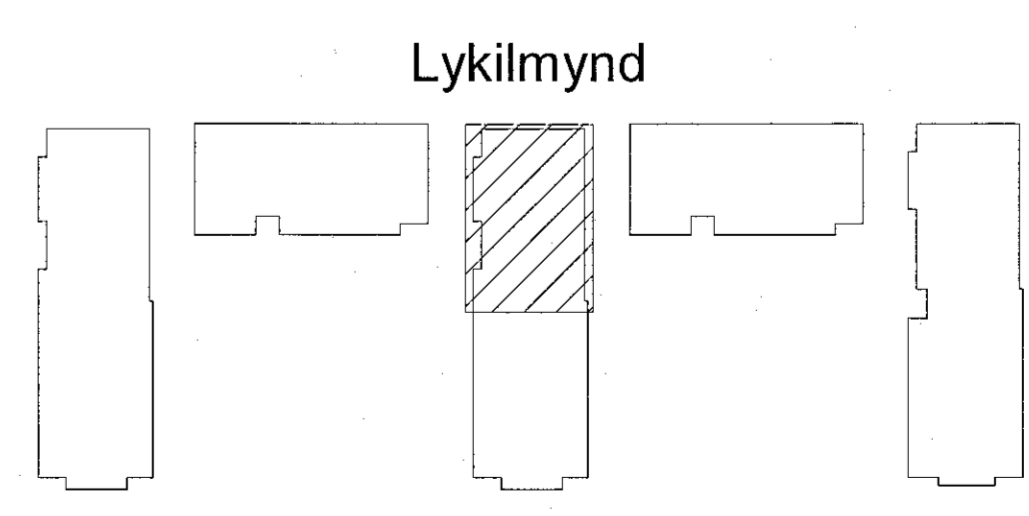

Útg.	Dags.	Lýsing	Nafn
1	29.03.2022	FRUMTÚGAFA	HÓ

SKÝRINGAR - FRÆRENSLI:
————— SKÓLPLOGN
- - - - - REGNVATNSLOGN

NNE VERKFRÆÐISTOFA

NNE VERKFRÆÐISTOFA ehf
Háðamski 6 - 201 Kópavogur Ísland
s. 899-3077 / 899-3577
Kt. 460421-0470. nne@nne.is www.nne.is

ASHAMAR 2-10
221 HAFNARFJÖRÐUR

SERUPPRÁTTUR - PÍPULAGNIR
FRÆRENSLI - GRUNNMYND ÞAK Mhl.03

Hönnun:	NG	Verknúmer:	21043
Teiknað:	NG	Mælikvarði:	1:50
Yfirfarið:	ALM	Dagsetning:	09.05.2022
Samþykkt:		Teikn.nr.:	P1-75
Hákon Óm Ómarsson Kt. 300577-3189	<i>Hic</i>	Útgáfa:	1
Áritun hönnunarstjóra: Kristína Ragnarsson Kt. 120944-2669	<i>KR</i>		
Útgáfa / Dagsetning úðakpáttanna:			

Skýr. 0111122
Snið: 20200302 13:56:41

Copyright © NNE Verkfræðistofa ehf. - Hannabúaskúli sé almannarétt sé tekið tillit til. - Pípuöðun er hluti af byggingu samþykki.