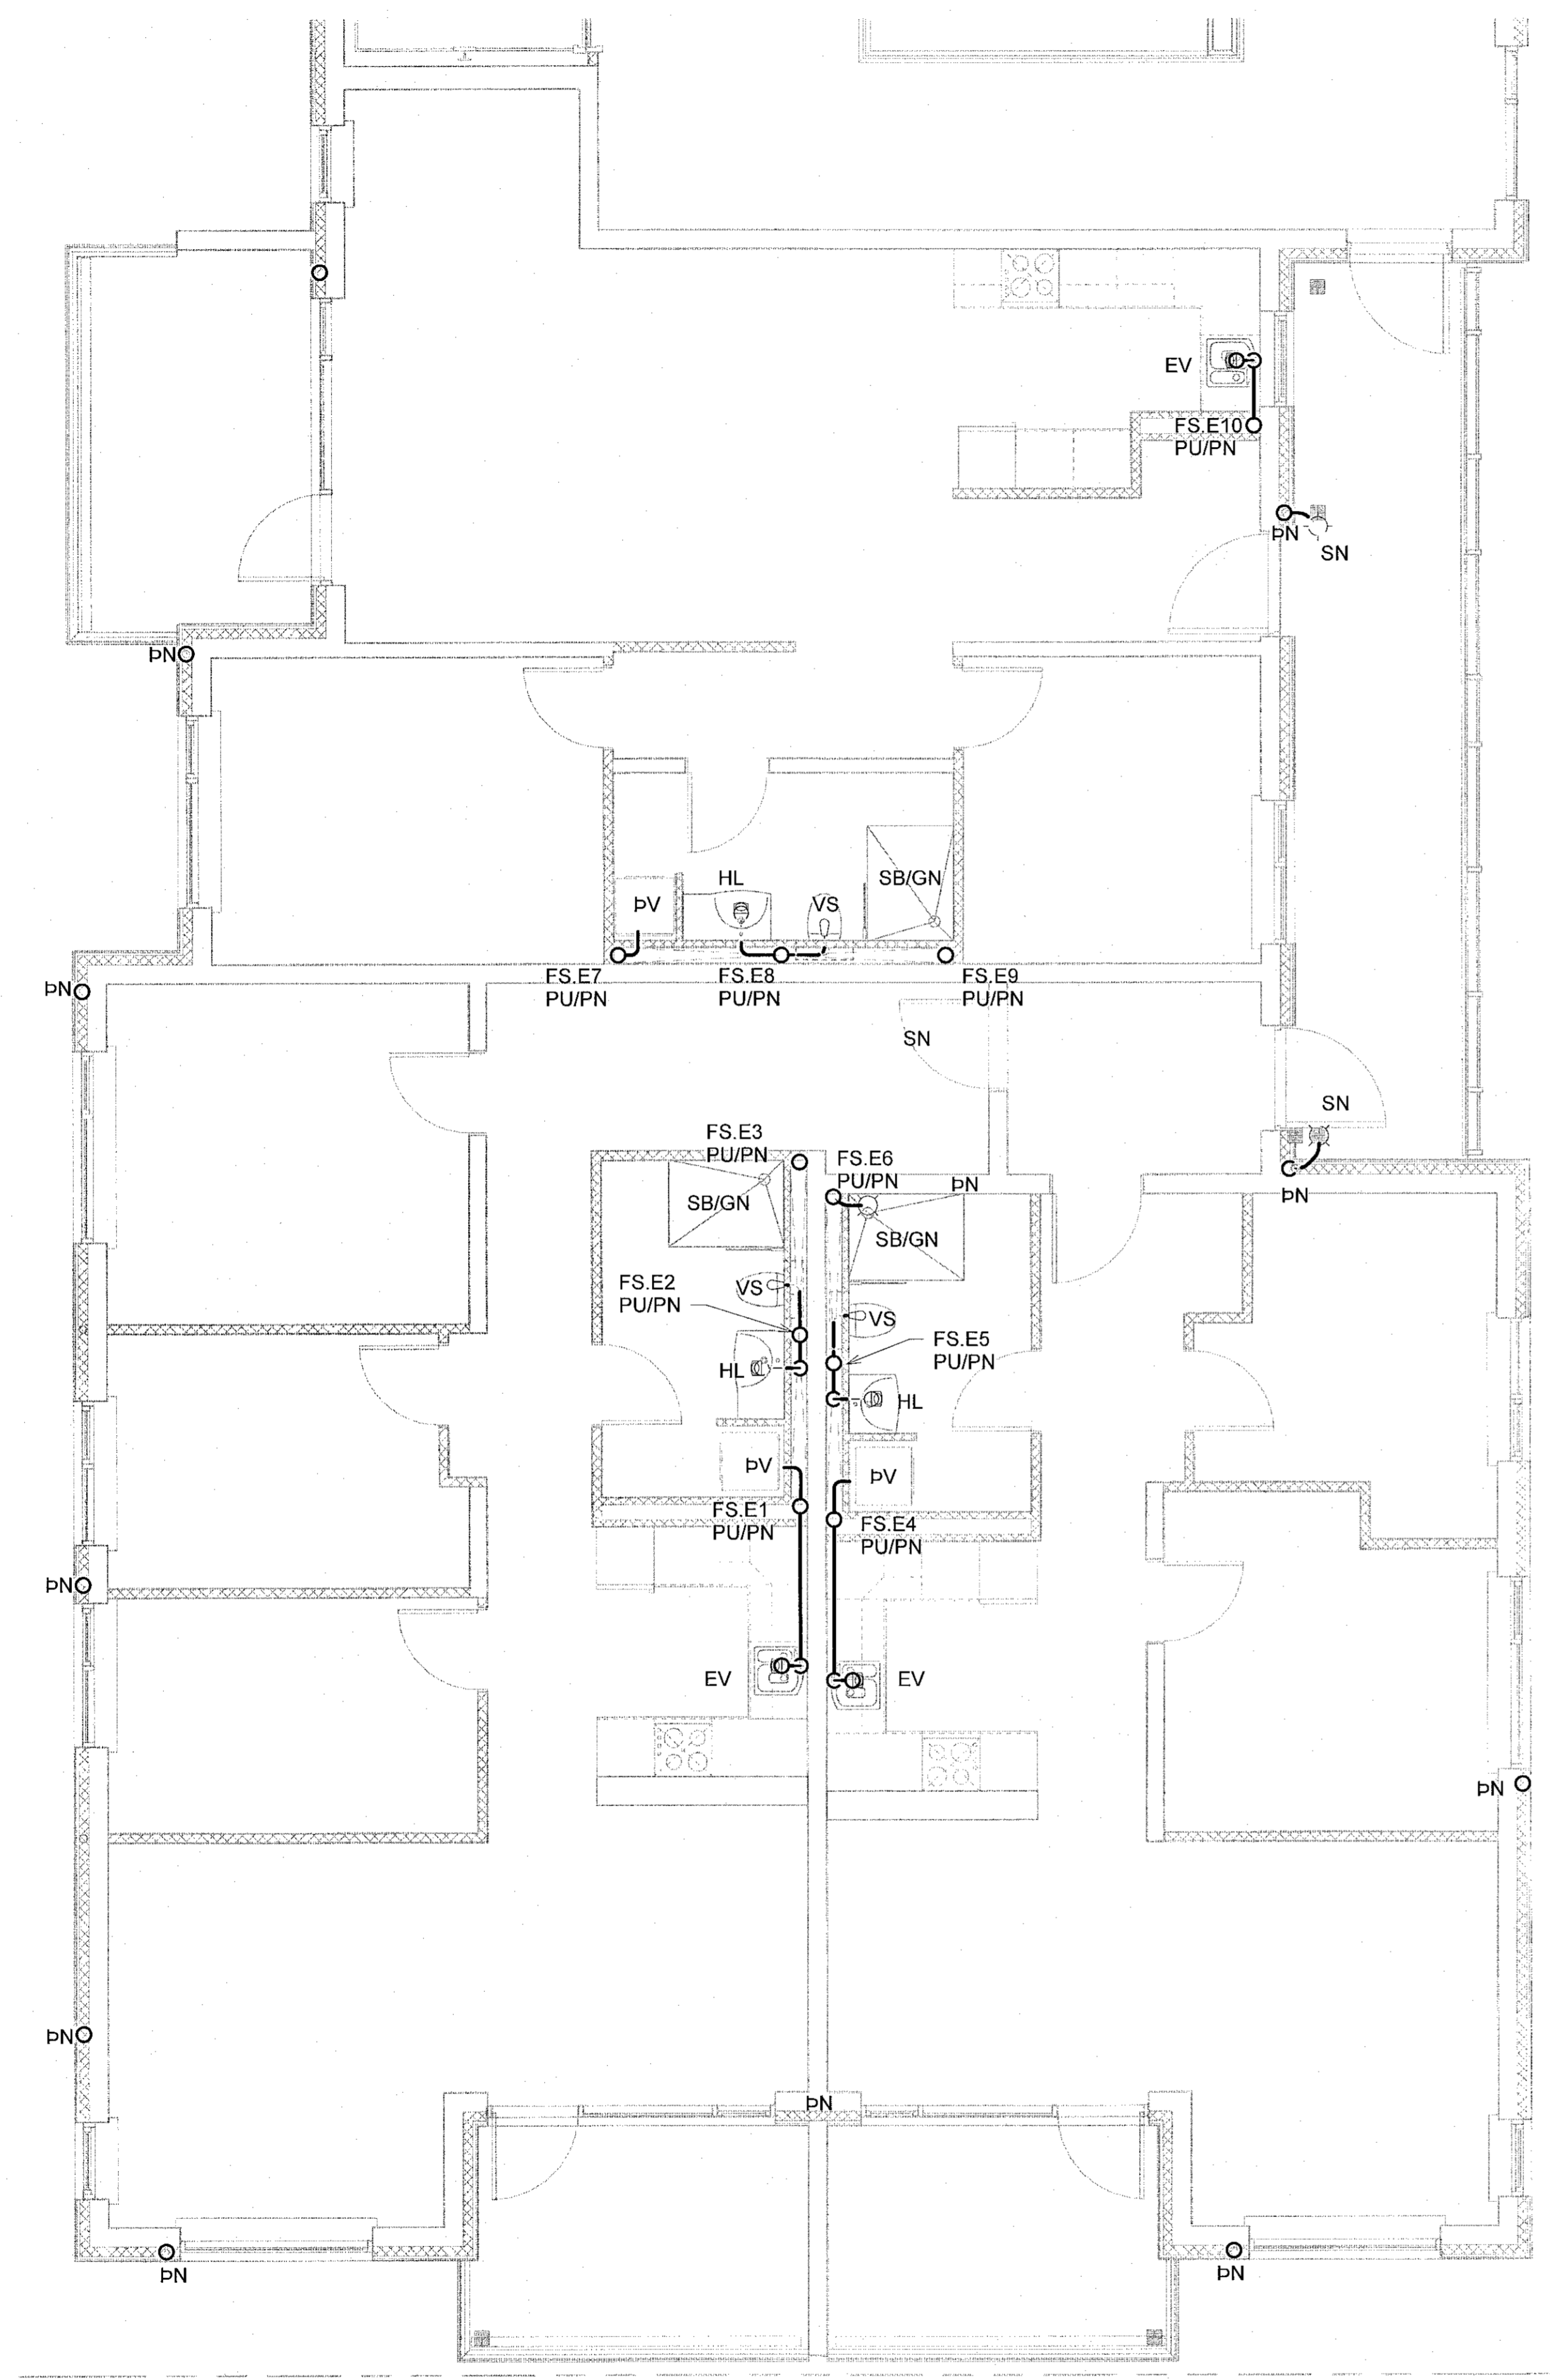

Samþykkt þann
13. MAI 2022
Byggingardráttur / Frárennsli
Hilma Björnsdóttir

Útg.	Dags.	Lýsing	Nafn
1	29.03.2022	FRUMTILGÁFA	HÖÖ

SKÝRINGAR - FRÁRENNSLI:
————— SKÖLPLOGN
- - - - - REGNVATNSLÖGN

NNE VERKFRÆÐISTOFA

NNE VERKFRÆÐISTOFA ehf
Höðunni 6 - 201 Kópavogur Ísland
s. 599-3077 / 599-3377
Kl. 460421-0470. nne@nne.is www.nne.is

ASHAMAR 2-10
221 HAFNARFJÖRÐUR
SÉRUPPRÁTTUR - PÍPULAGNIR
FRÁRENNSLI - GRUNNMYND 6.HÆÐ MILO5

Hönnun:	NG	Verkúmer:	21043
Teiknað:	NG	Málkvarði:	1:50
Yfirfarið:	ALM	Dagsetning:	09.05.2022
Samþykkt:	Hákon Órn Ómarsson Kl. 300577-3189	Teikn.nr.:	P1-63
Aritun hönnunarstjóra:	Kristín Ragnarsson Kl. 120944-2669	Útgáfa:	1

Útgáfa / Dagsetning aðaluppdráttar: