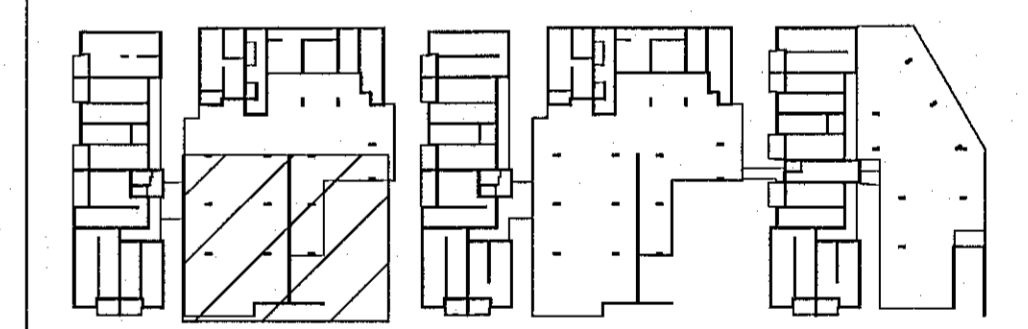

ATH!:
ALMENNAR SKÝRINGAR SJÁ TEIKN. B001

BENDING VEGGJA NEMA ANNAD SÉ TEKID FRAM:
180/200/250mm ÞYKKIR:
TVÓFALT NET K10c200 LÖDRÉTT OG K10c250 LÁRÉTT.
150mm ÞYKKIR:
EINFALT NET K10c200 LÖDRÉTT OG K10c250 LÁRÉTT.

JÄRNUM KRINGUM OP ER 2STK K12 OG JÄRNAFYRIRKOMULAG SKV SKÝRINGARBLADI (NEMA ANNAD KOMI FRAM) Í INNVEGGJUM KOMA 2K12 Í VEGGENDA

SÉU JÄRNABAKKAR NOTADIR Í STAÐ VINKLA/U-LYKKJA SKULU ÞEIR VALDIR ÞANNIG AÐ JÄRNAMAGNID SÉ ÞAD SAMAN.

EINANGRUNARÞYKKTIR ERU
-100mm PLASTEINANGRUN UNDIR BOTNPLÖTU
-100mm PLASTEINANGRUN NIDUR MED SÖKKUL

GRUNNUR Fyllist med frostoplinni grús eða öðru viðurkenndu frostoplinu efni.
Þjappa skal í 300mm lögum med 60kg vibrasleða. Fara skal a.m.k. þrjár yfirferðir á hvert lag. Við þjöppun má hældarmunur fyllingar ekki vera meira en 500mm (nema í stodveggjum). Hlutfall korna minna en 0.02mm skal ekki vera meira en 3% af þyngd fyllingarefnisins. Enginn steinn í fyllingunni má vera stærri en 1/3 af lagþykkt við þjöppun.

KJARNABORASAGA MÁ FYRIR LÖGNUM EF EKKI HEFUR VERID GERT FYRIR ÞEIM Í UPPSTEYPU.

ATH G.R.F. ÚRTAKI FYRIR LAGNASTOFNA Í SÖKKLA ÞAR SEM STOFNAR KOMA NIDUR MED FRAM VEGGJUM OG GETA REKIST Í SÖKKULFÆTUR.

LAGNAGÖT ERU BREIDD OG HÆD 200x200. UPPGEFIN KÖTI ER Á NEDRI BRÚN GATS. LENDI KÖTI Á GATI UNDIR NEDRI BRÚN SÖKKULS (HÁÐ SÖKKULDÝPT) ÞÁ LIGGUR LÖGNIN UNDIR SÖKKULVEGG. LAGNAGÖT SJAST Á LAGNATEIKNINGUM.

YFIRFARA SKAL ALLAR MÁLSETNINGAR OG HÆÐARKÖTA M.T.T TEIKNINGA ARKITEKTA OG GERA HÖNNUDUM VIÐVART EF MISRÆMI FINNST.

Hönnunartíðni: Kristinn Ragnarsson kt: 20944-2669

BREYTINGAR			
NR.	DAGS.	BREYTING	SÞ.
1	29.03.2022	Frumgáfa	HÓÓ
2	14.04.2022	BREYTT UNDIRSTADA	SAÓ

VERKFRÆDISTOFA

NNE Verfræðistofa ehf. hl. 460421-0470
HÉÐASMÁRI 6, 201 KÓPAVOGUR
hoo@nne.is, S: 8963577 (HÓÓ)/8963077 (SAÓ)

SAMÞYKKT Hákon Örn Ómarsson 300577-3189

VERK
ÁSHAMAR 2 - 10
HAFNARFJÖRDUR

TEIKNING
BURÐARVIRKI
GRUNNMYND
SÖKKLAR OG BOTNPLATA Mhl. 02

FRANNAÐ	TEIKNAD	YFIRFARID	MÆLIKVARÐI
SAÓ	SAÓ/HÓÓ	HÓÓ	1:50

DAGS 14.04.2022 VERK NR. 21043 TEIKNING NR. B004 ÚTGÁFA NR. 2

SÖKKLAR OG BOTNPLATA, GRUNNMYND
MKV. 3