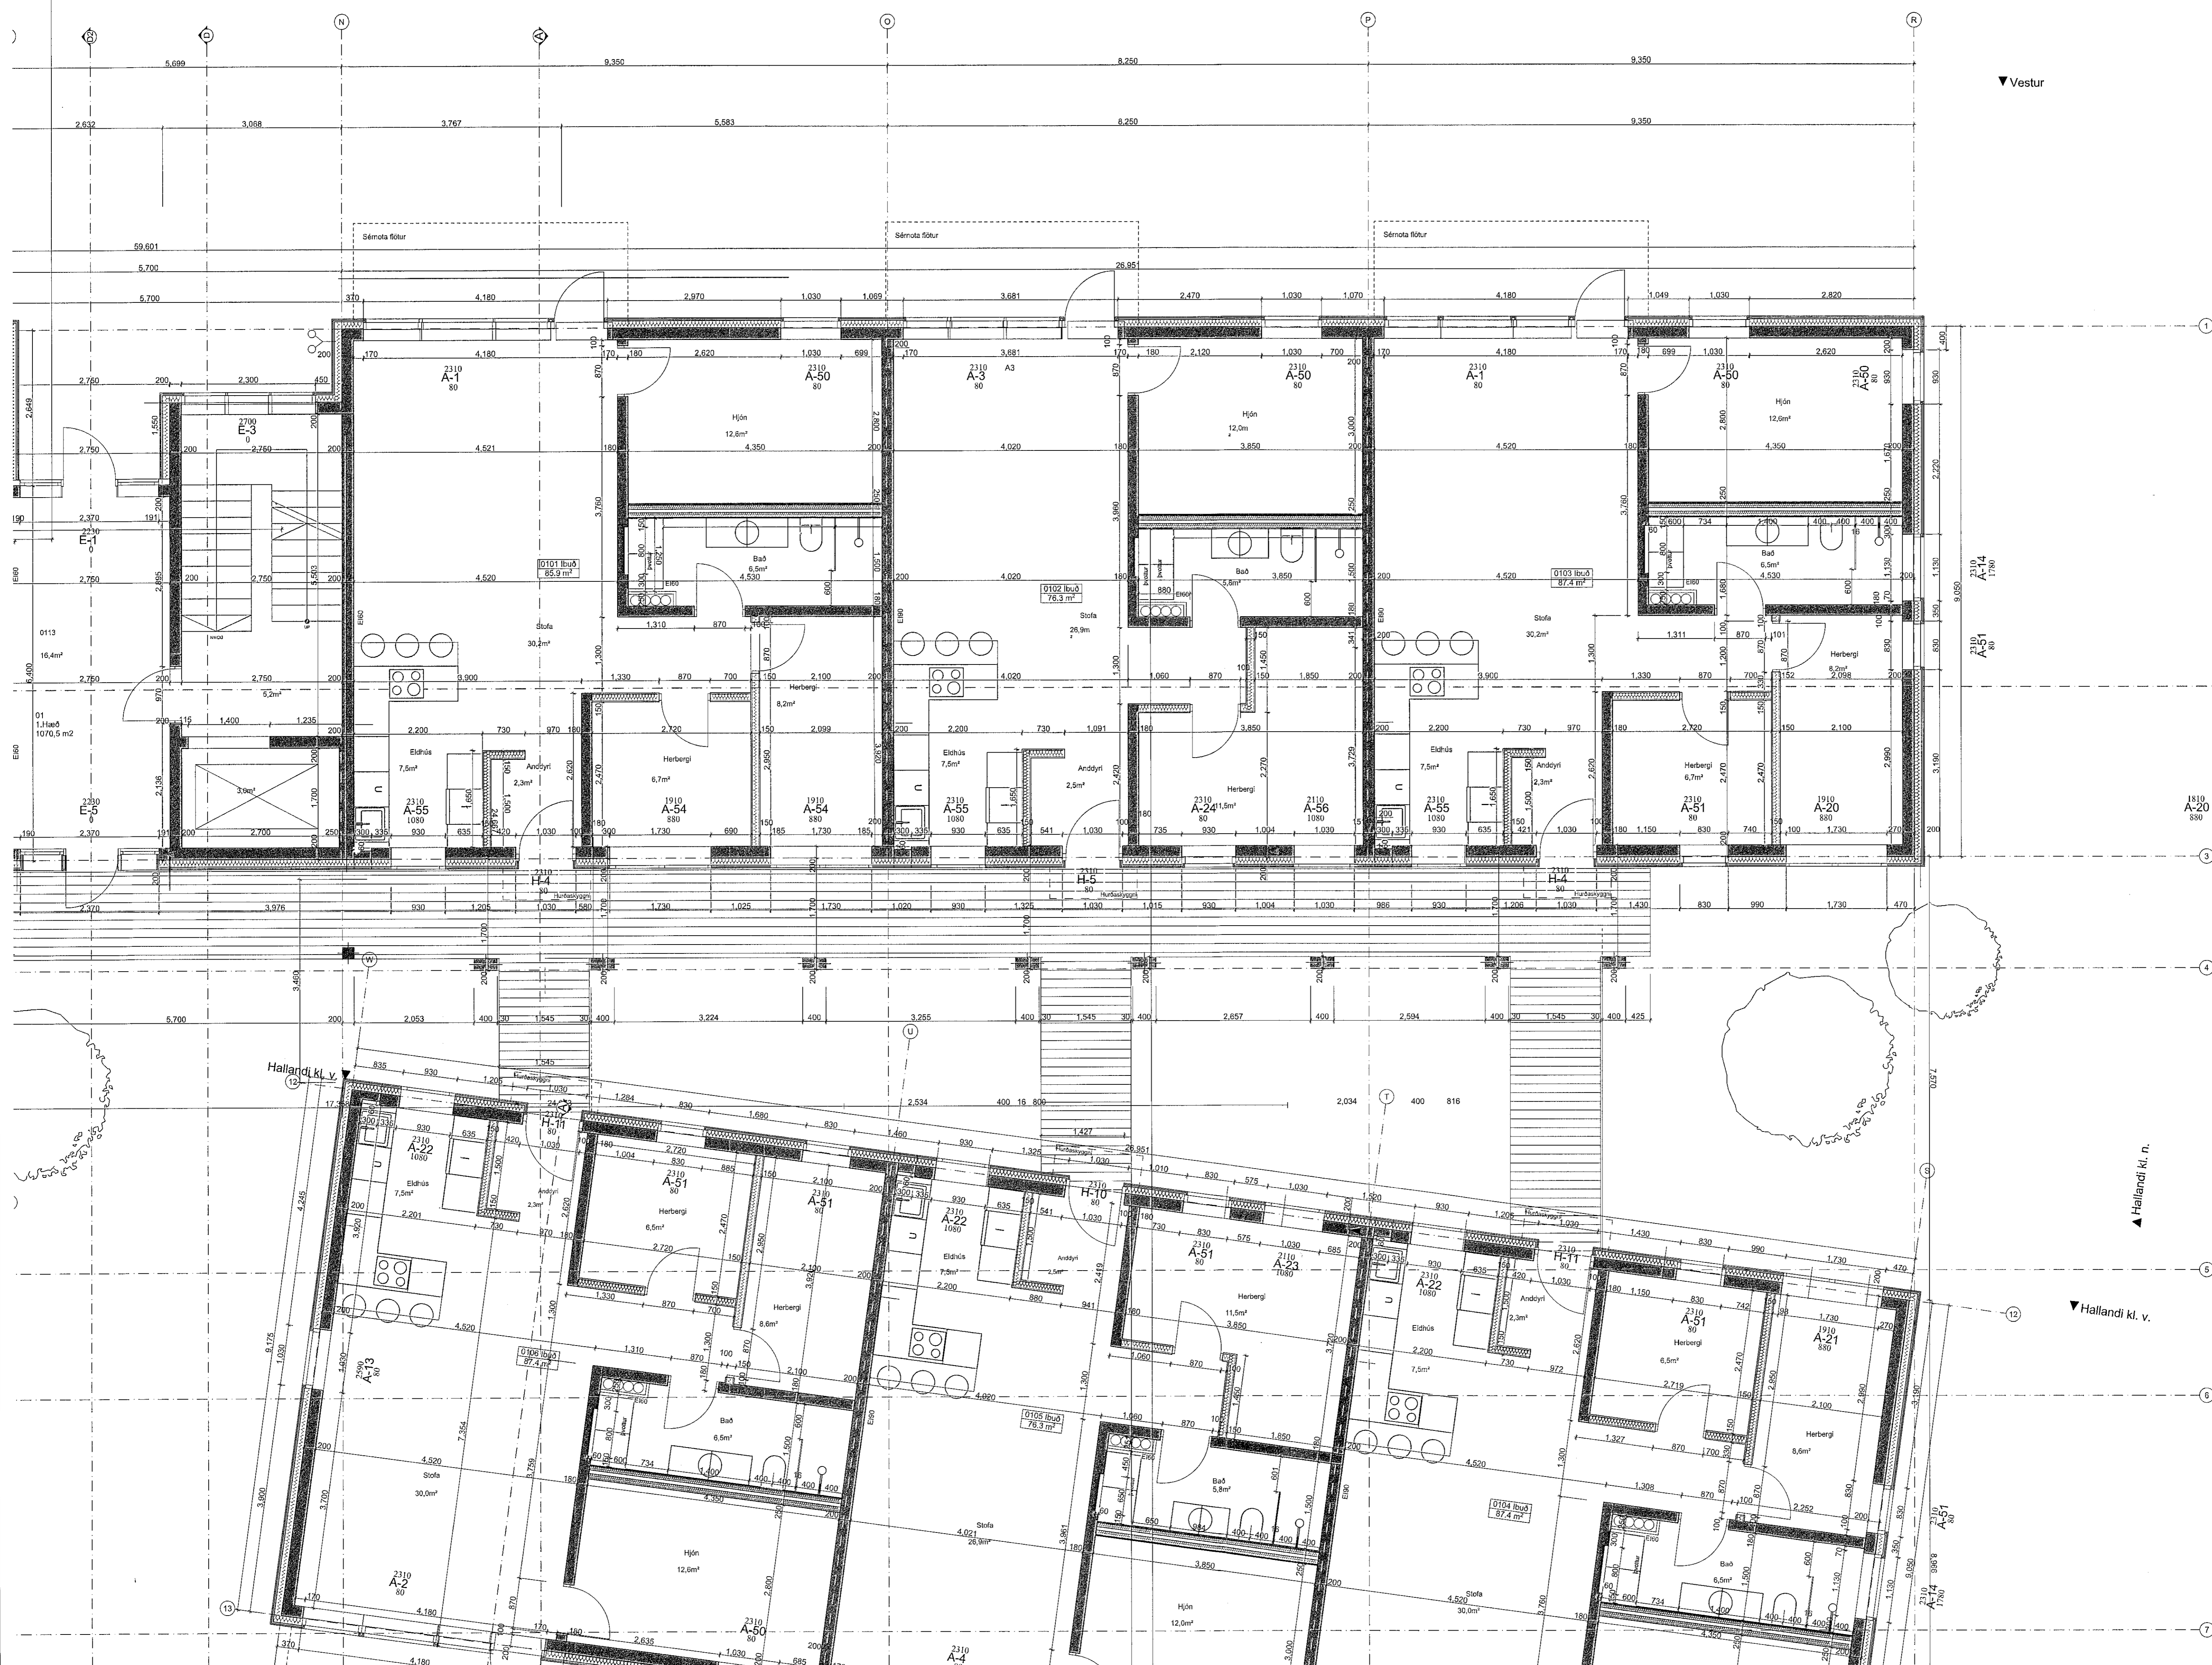

▼ Vestur

Merking glugga/hurðagata

- X-00 Efra steypumáli frá plöu
- X-00 Gerð glugga
- 0000 Neðra steypumáli frá plöu

Áshamar 52

1.hæð A-2 (jarðhæð)

Tekning nr. 50-01-A2  
dags. 09/06/2022  
mkv. 1:50  
Teknað GP