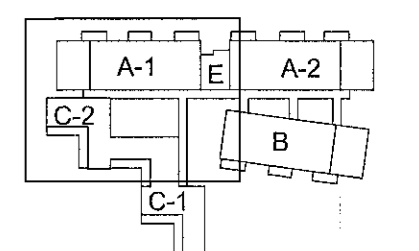

Vestur ▼

Svalagangur vestur ▼

Svalagangur austur ▲

10-05-22: Uppfærð
hurðagöt og upplýsingar í
steypa vegg

Merking glugga/hurðagata

- 0000 Efra steypumál frá plötu
- X-00 Gerð glugga
- 0000 Neðra steypumál frá plötu