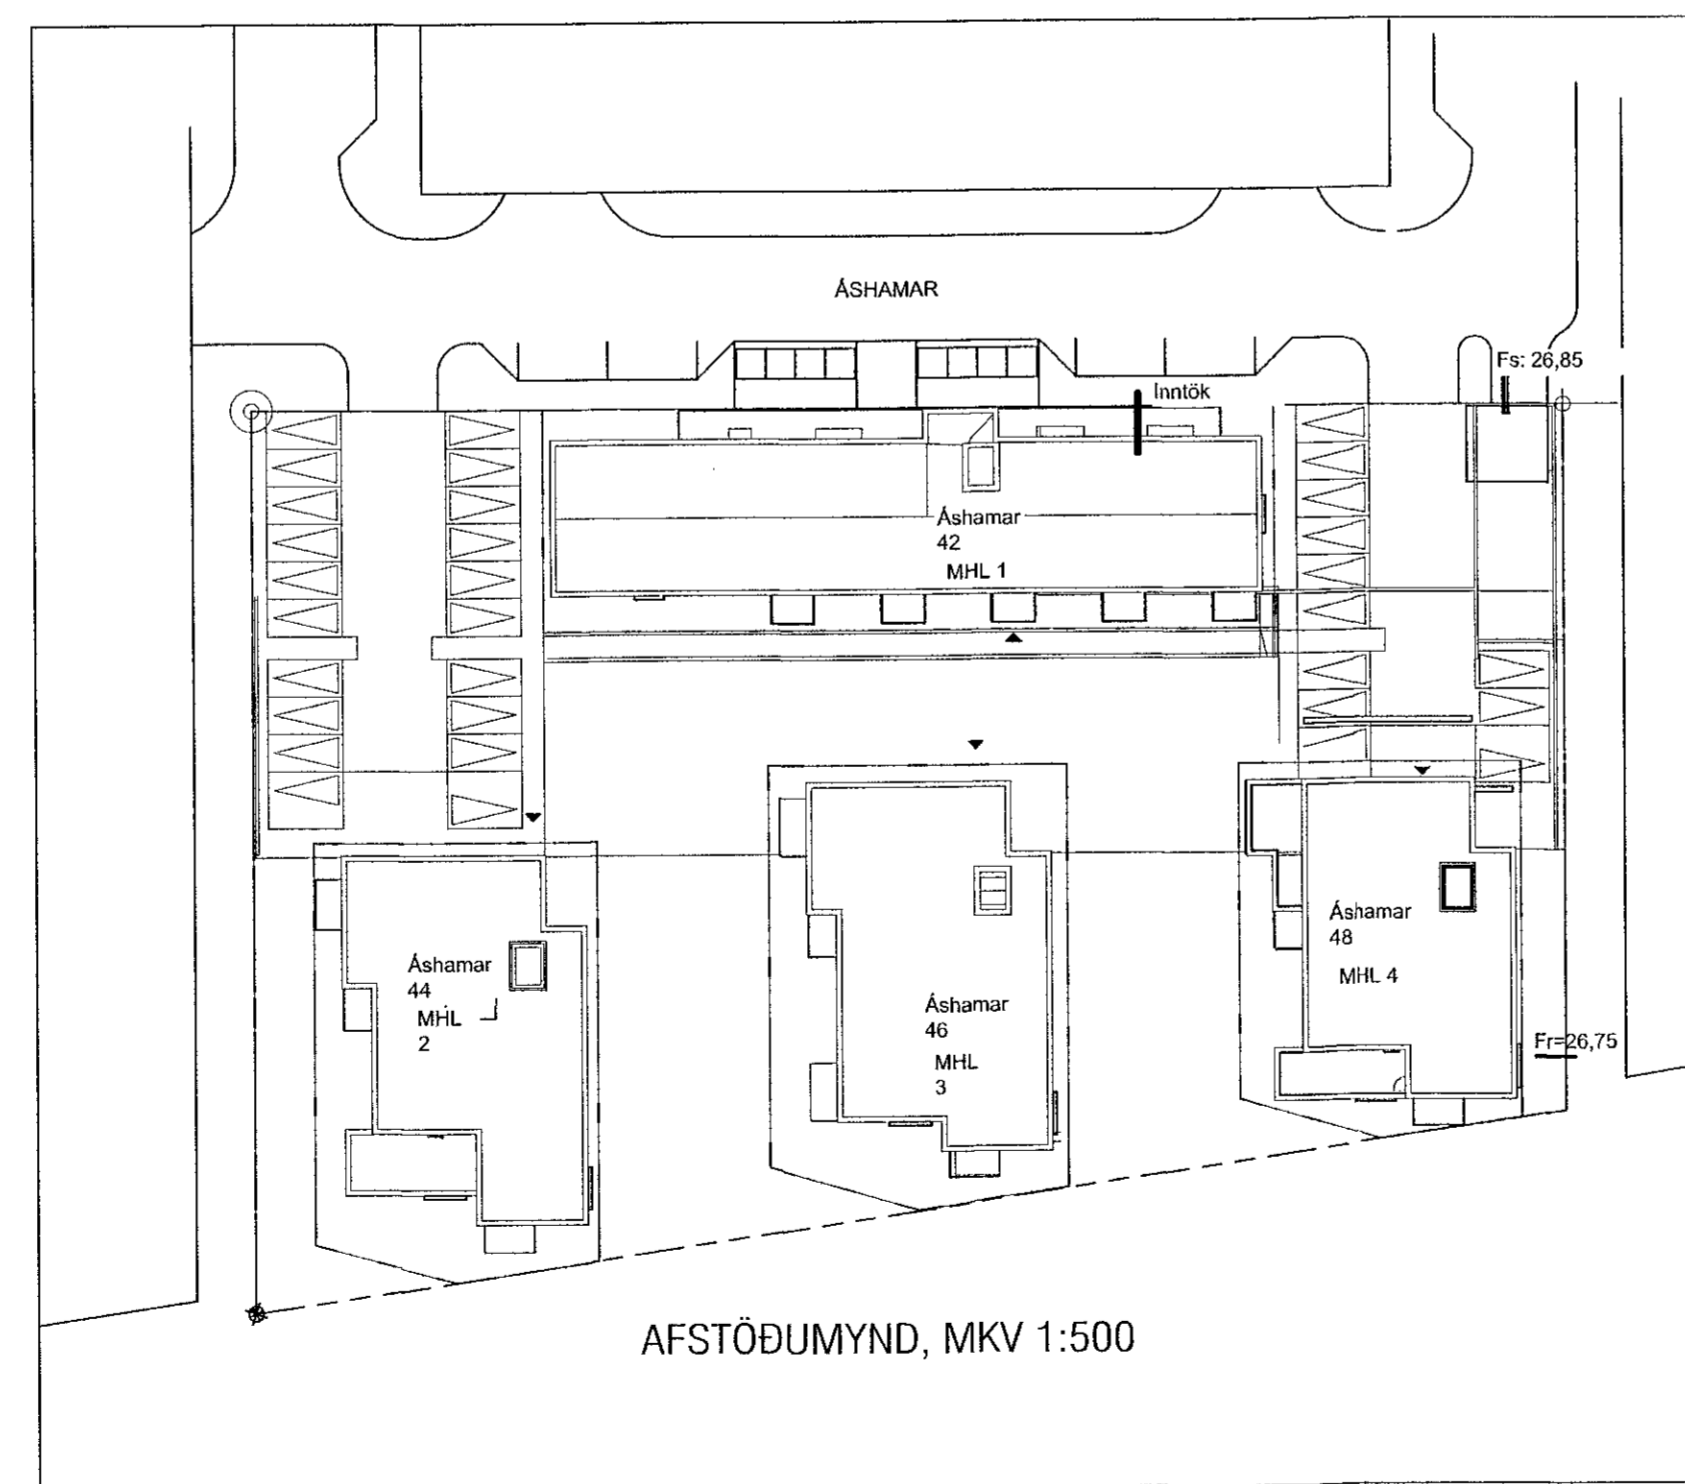

AFSTÖÐUMYND, MKV 1:500

Útgáfa	Lýsing	Dags.

VEKTOR
- hönnun og ráðgjöf -

Sibumía 3, 108 Rvk, s: 554 6650 / 897 5303

Ashamar 42-48, Hafnarfjörður

Lagnir-grunnlag
Yfirlitsmynd og afstöðumynd

Hannað	SH/EJK	Telcað	MMA	Tekn. nr.
Dagsetning	21.06.2022	Mkv.	1:200/500	L-02

Samþykkt bann:

Þórarinn Malmquist
kt. 031071-5269