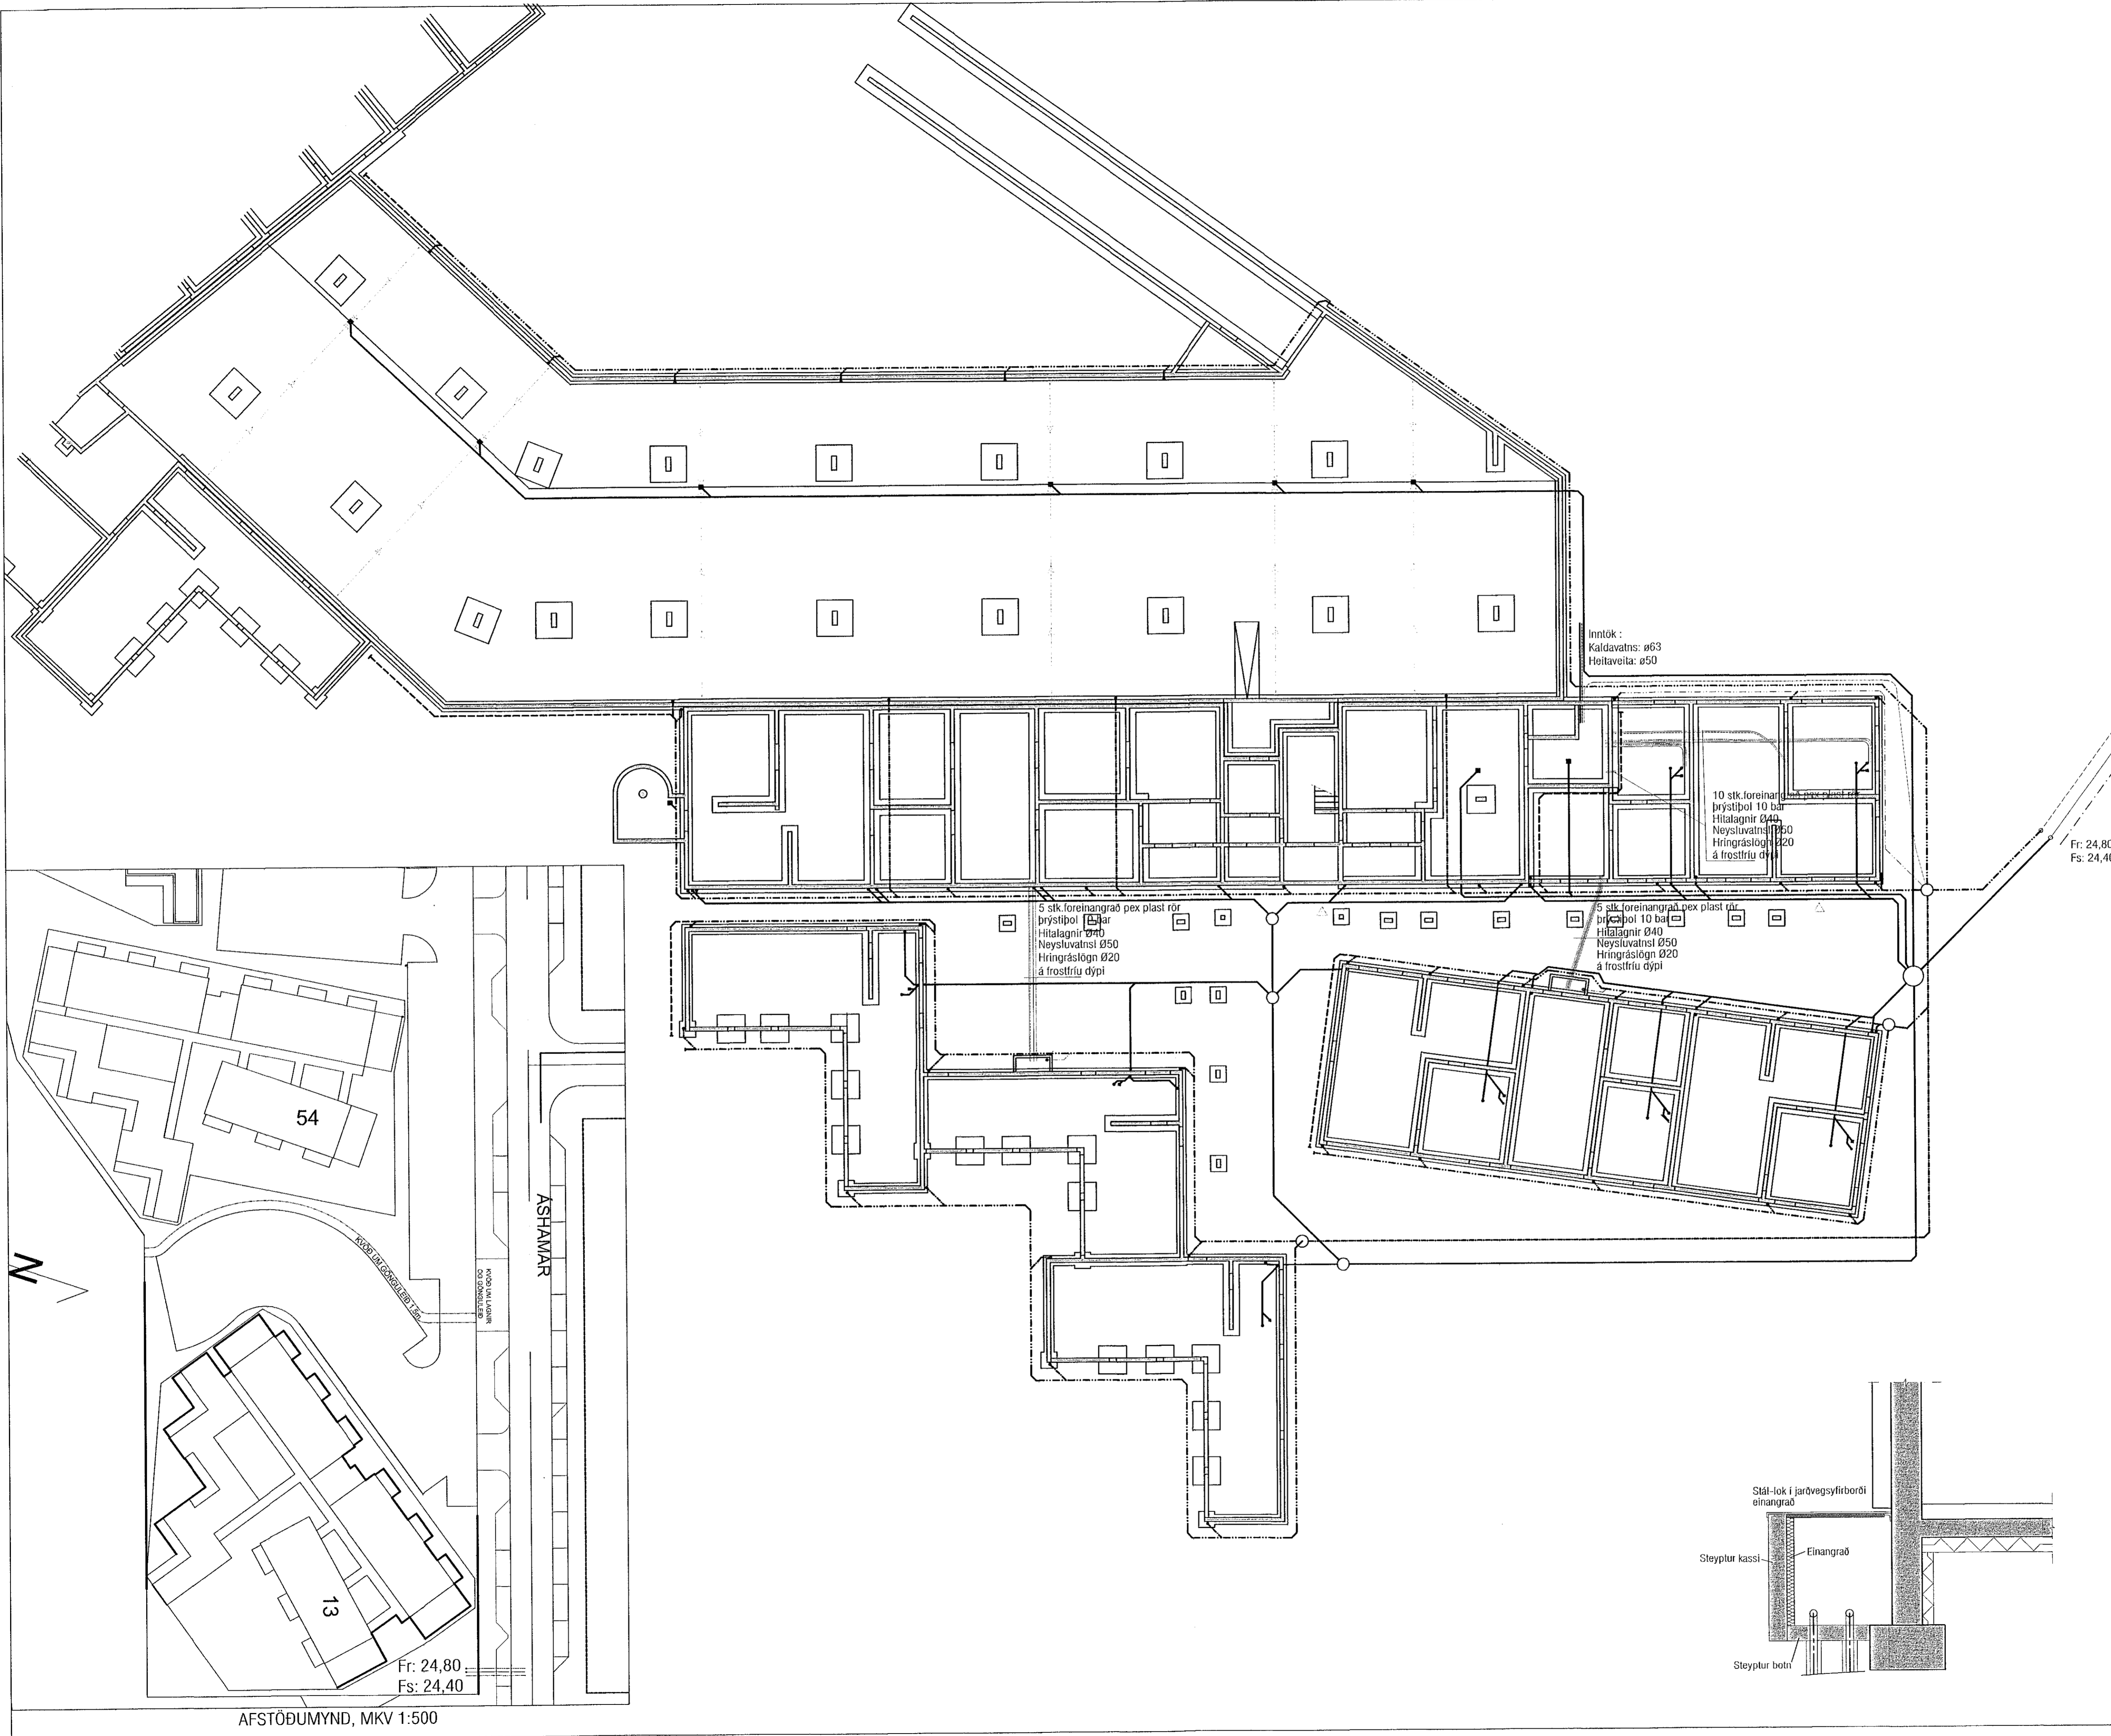

Útgáfa	Lýsing	Dags.

Fr: 24,80
Fs: 24,40

Fr: 24,80
Fs: 24,40

AFSTÖÐUMYND, MKV 1:500

VEKTOR
- hönnun og ráðgjöf -
Síðumúla 3, 108 Rvk, s. 554-6650 / 897-5363

Áshamar 56, Hafnarfjörður

Lagnir-grunnlag
Yfirlitsmynd og afstöðumynd

Hamab	SHVÖJH	Teknað	MMA	Ísaka. nr.
Dagsetning	14.07.2022	Miv.	1:150/500	L-02

Samþykkt þann:

Samþykkt á hönnuðar / teikningahönnuðar: