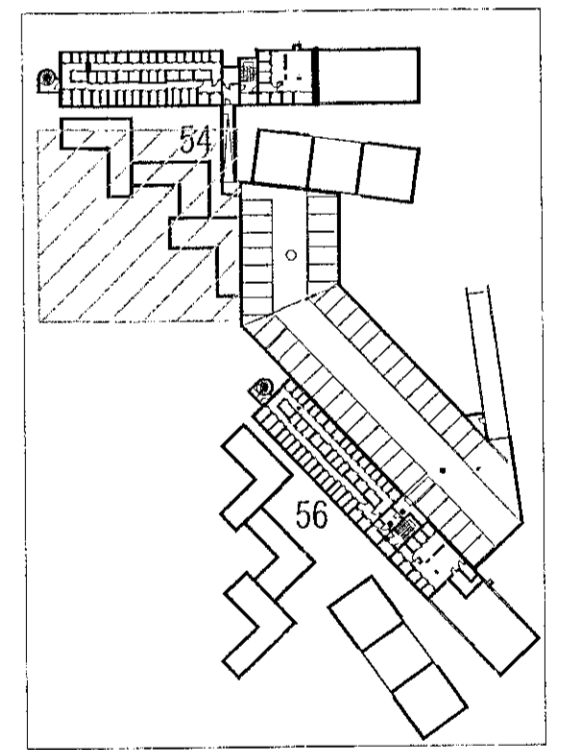

LYKILMYND 1:1250

VEKTOR
- hönnun og ráðgjöf -
Siðumúla 3, 108 Rvk, sí: 554-6650 / 897-5363

Áshamar 54, Hafnarfjörður

Lagnir -hitalagnir
Grunnmynd 3.hæð II

Húsnáð	SH/EPK	Teknað	MMA	Tekna. nr.
Dagsetning	05.09.2022	Mkv.	1:50	L-309-3

Sigrún Hafsteinsson
[Signature]