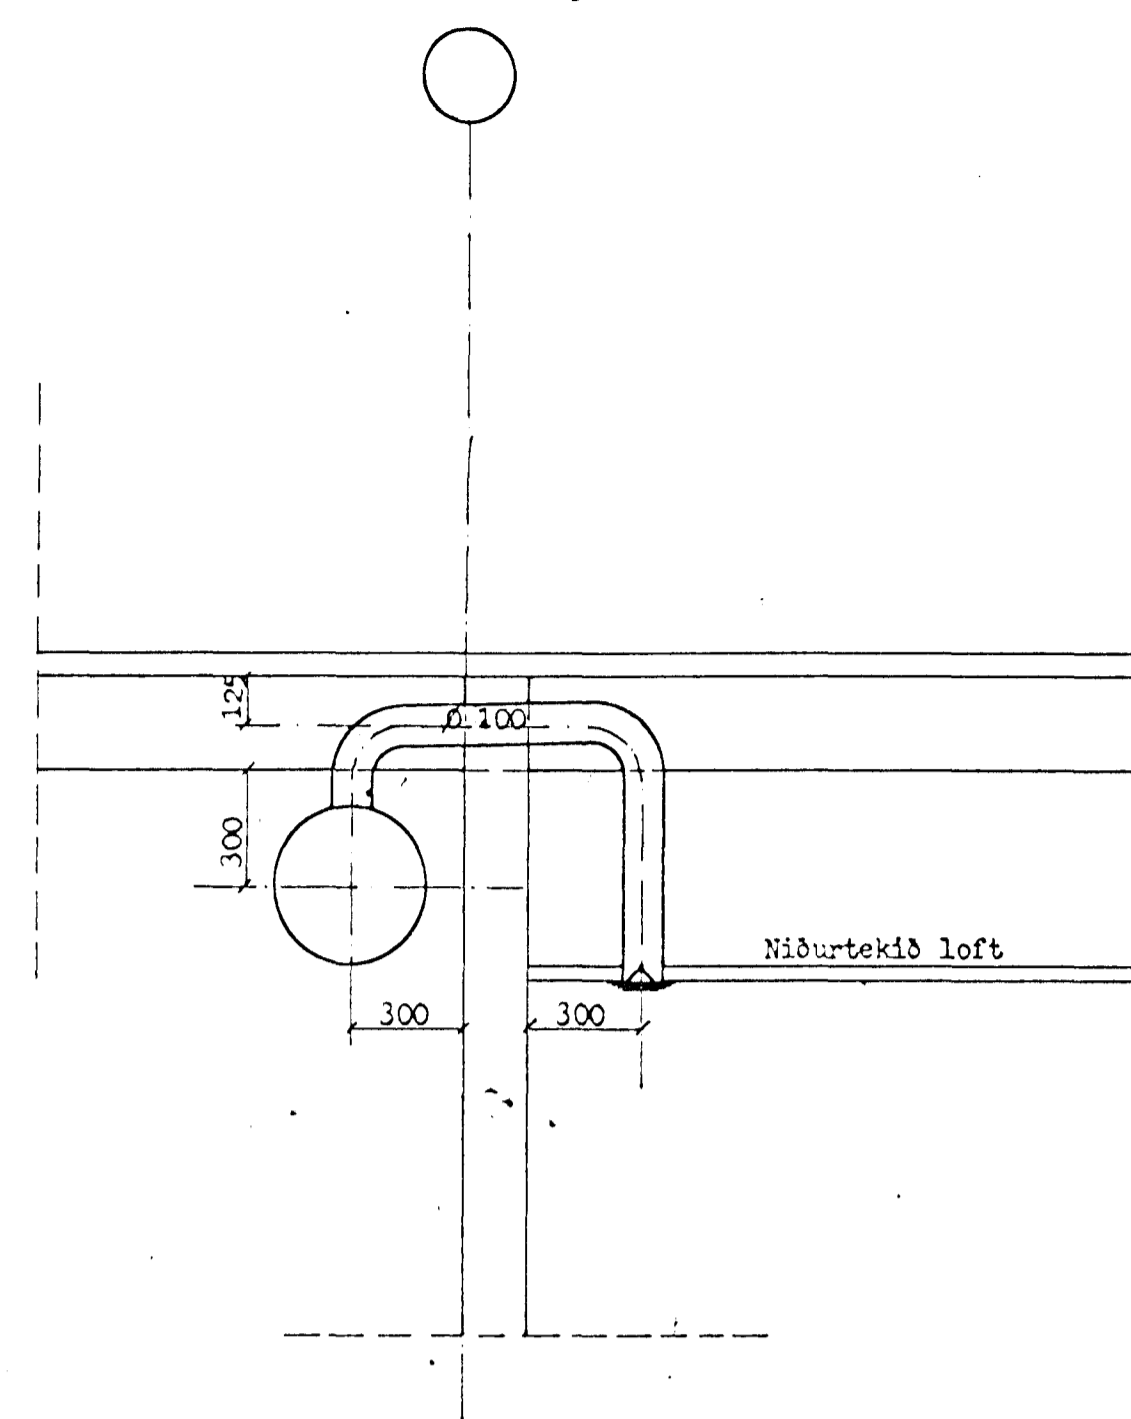

Snid AA 1:20

Snid BB 1:20

Snid CC 1:10

Snid f rist þar sem loftplötur eru upp milli rifja.

Snid DD 1:10

Snid f rist í lofti þar sem ekki eru níburtekin loft.

Snid EE 1:10

Skýringar
Sjá teikn. nr. 041 - 601.

ÍTAK H.F. VERKFRÆDISTOFA TEIKN. NR. **041-609**
 Túngötu 6, Rvík, S. 26305

BLAD AF
 HANNAÐ 29. okt 81 - mættu
 TEIKNAD ebn
 YFIRF.
 MÄSK 1:10 1:20 NAME

Míttúteskóli, 3. hæð
 Loftrestilagnir
 Hlutatöknir