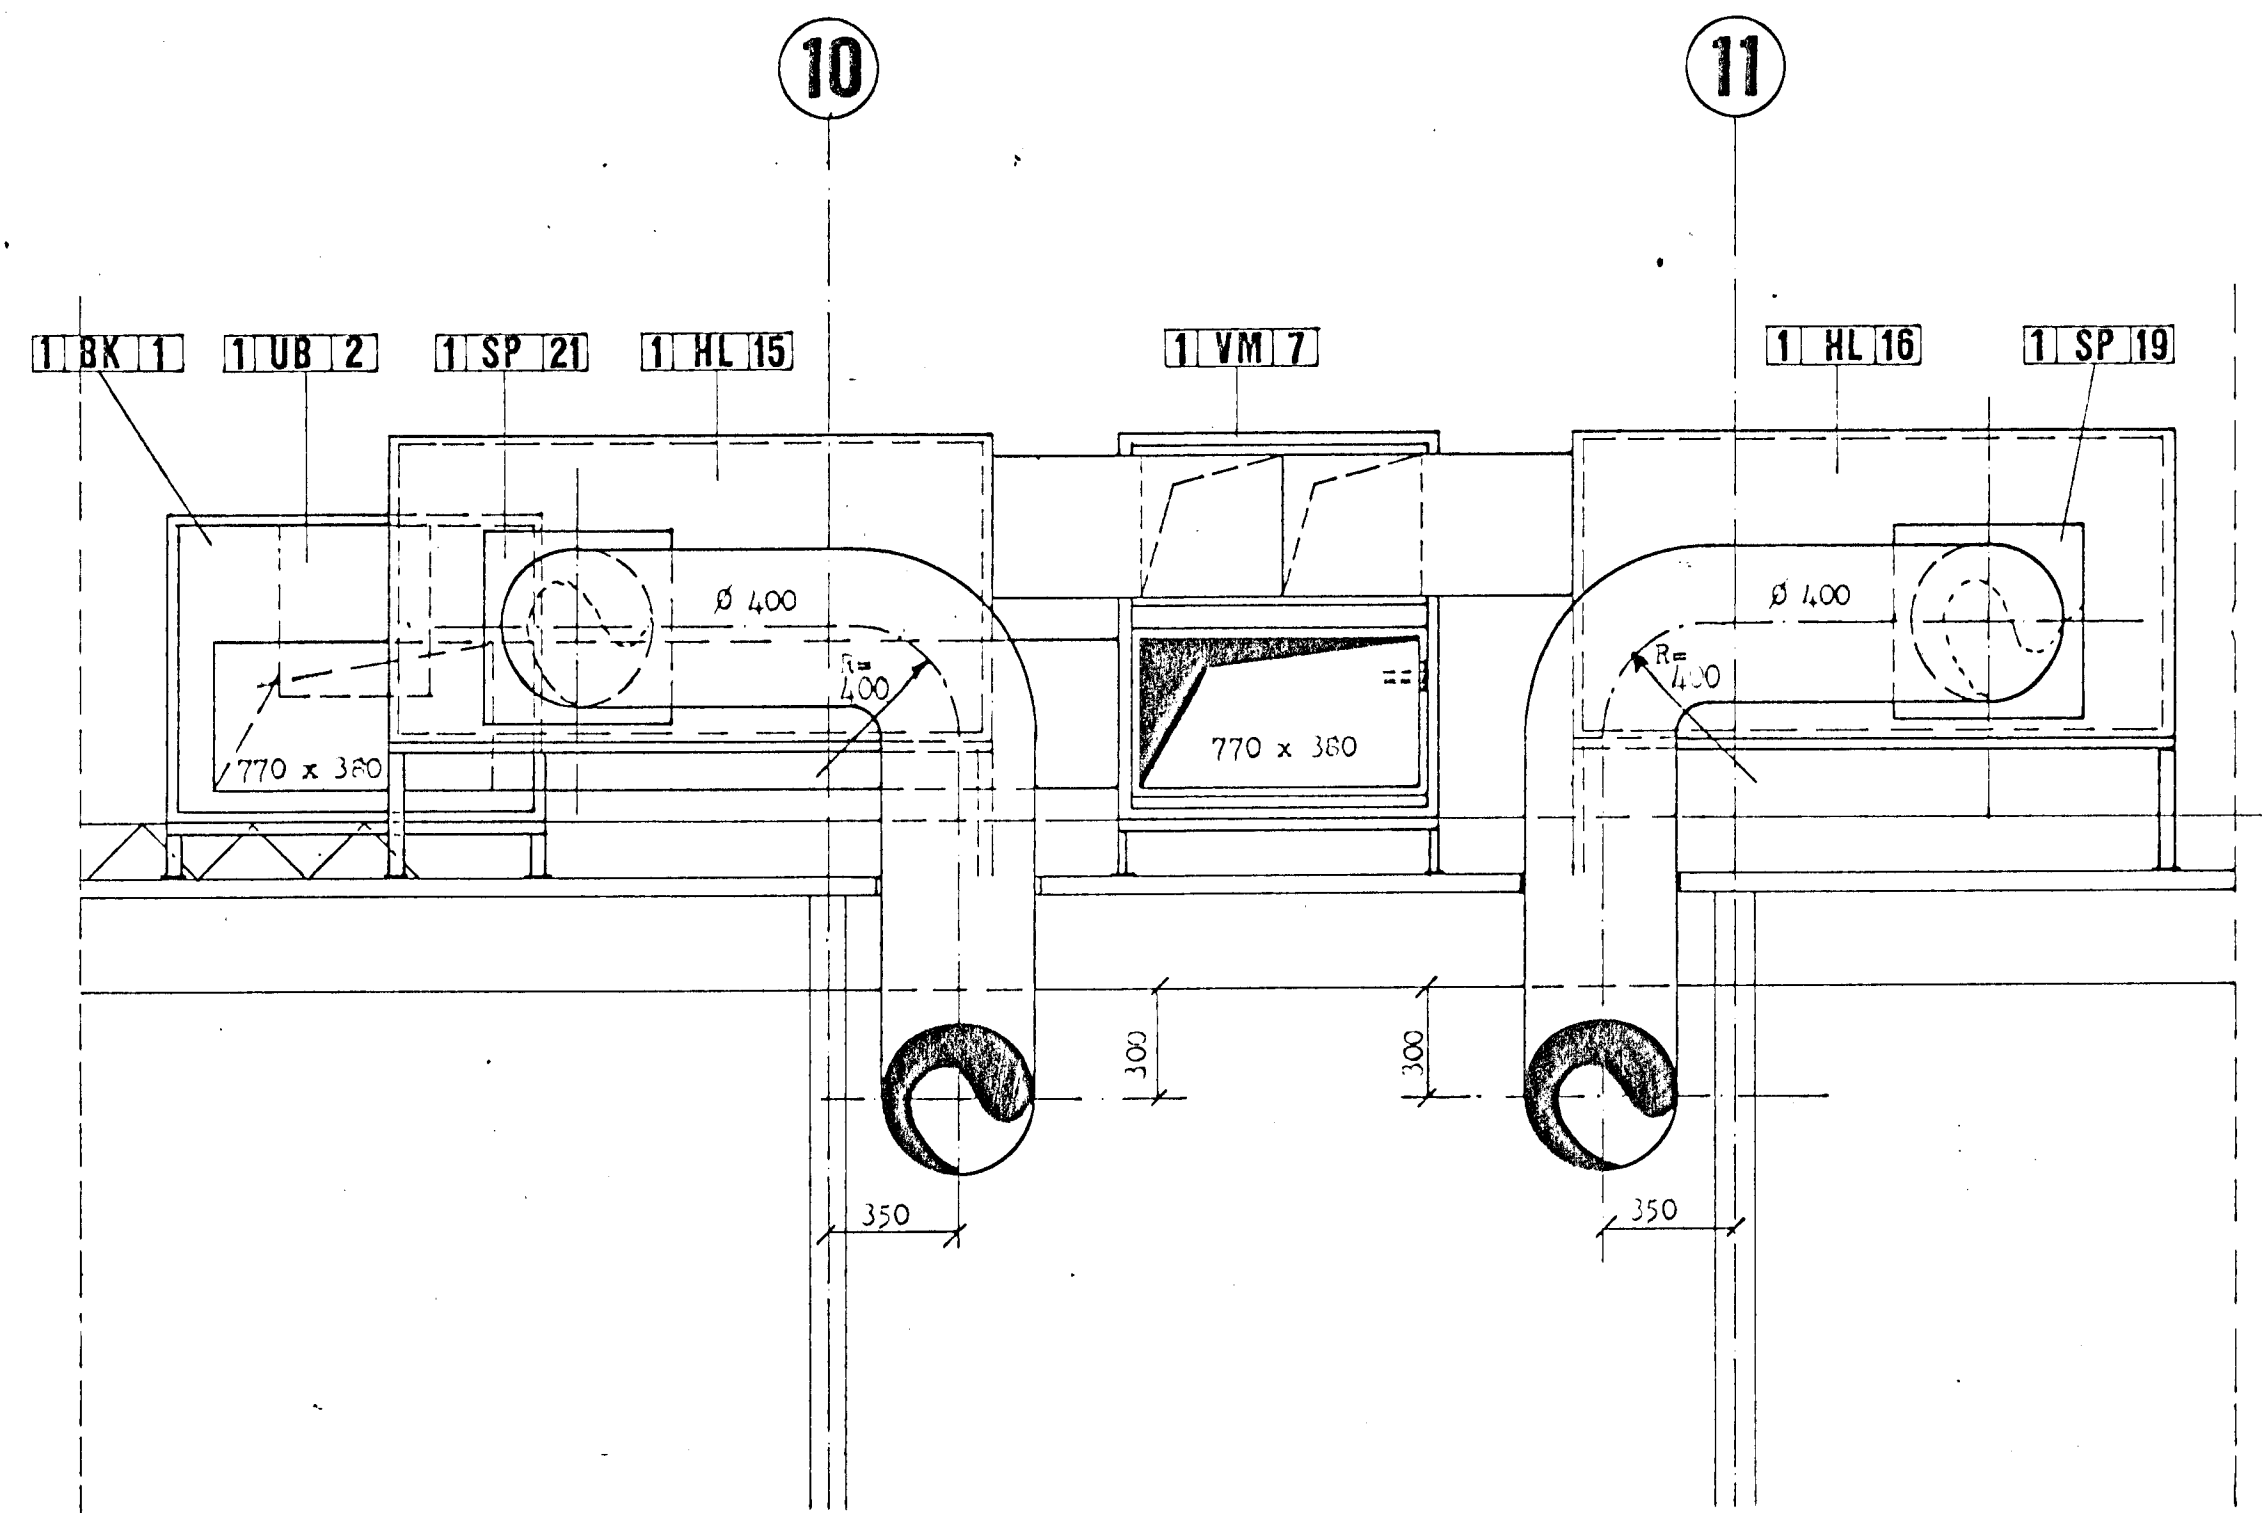

Snid GG 1:20

1 LOFTRÆSTIKERFI Í KENNSLUHÚS

Snid FF 1:20

- 1 BK 1** Bláarakassi 700 x 900 x 800 mm, með ljósmótuhúð á hlitum. Hljóðeinangra skal kassan að innan með 15 mm glerullarmottum t.d. Glasuld G 80. Einangrunarplötur skal setja saman með blinkvinklum og sprutta skal yfir einangrunina eina uferð af málningsherði.
- 1 UB 2** Útsöppblásari, Fischbach D 770/ D 10-L.+ hraðastillir. **1 HS 22**
- 1 SP 3** Spjaldloka 770 x 380 mm.
- 1 SP 4** Spjaldloka 300 x 300 mm.
- 1 SM 5** Spjaldlokurótor, Honeywell M 945 A.
- 1 VM 7** Áspöðuvamanhvær, Air Prälich, Apd - 3-085
 Afköst
 Útsöslöft 6450 m³/h
 Fríslöft 6450 m³/h
 Hrástífall 210 Pa
- 1 BK 8** Bláarakassi 1100 x 1000 x 800 mm, með ljósmótuhúð á hlitum. Hljóðeinangra skal kassan að innan með 15 mm glerullarmottum t.d. Glasuld G 80. Einangrunarplötur skal setja saman með blinkvinklum og sprutta skal yfir einangrunina eina uferð af málningsherði. Í bláarakassinum skulu vera vírsíur 6 stk.
- 1 IB 9** Innblástursblásari, Fischbach D 770/ D 10-L.+ hraðastillir. **1 HS 23**
- 1 SP 10** Spjaldloka. 770 x 380
- 1 SM 11** Spjaldlokurótor, Honeywell M 435 A.
- 1 S 12** Sláuvél.
- 1 H 13** Ríkmótunartíðastillir. T 991 A, 135.
- 1 H 14** Frestvörn, Honeywell L 485 B.
- 1 HL 15** Hljóðgildra 800 x 1600 x 800 mm einangraður að innan með 50 mm G 80 Glasuldplade eða samsvörandi.
- 1 HL 16** Hljóðgildra 800 x 1600 x 800 mm einangraður að innan með 50 mm G 80 Glasuldplade eða samsvörandi.
- 1 HL 17** Hljóðgildra 1000 x 1600 x 900 mm einangraður að innan með 50 mm G 80 Glasuldplade eða samsvörandi.
- 1 SP 18** Spjaldloka, handstýrt \varnothing 400.
- 1 SP 19** Spjaldloka, handstýrt \varnothing 400.
- 1 SP 20** Spjaldloka, handstýrt \varnothing 400.
- 1 SP 21** Spjaldloka, handstýrt \varnothing 400.
- 6** Saurluga.