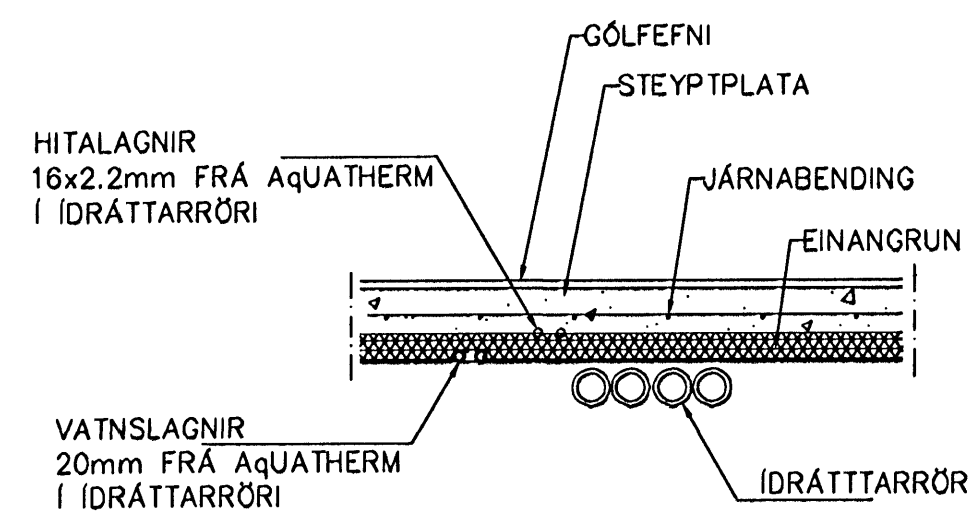

GRUNNMYND 2 HÆÐAR 1:50

LAGNIR, SNID, 1:20

**NEYSLUVARNSLAGNIR  
SKÝRINGAR**

HITALAGNIR ERU AquATHERM 16mm Í IDRÁTTARRÖRI  
EINGÖNGU SKAL NOTA LAGNAEFNI VIÐURKENNT AF  
RANNSÓKNARSTOFNUN BYGGINGARÍÐNADARINS.  
LAGNIR, TENCIDÓSIÐ OG DEILIGRINDUR SKULU VERA FRÁ  
SAMMA FRAMLEIÐANDA OG PASSA SAMAN.  
SETJA SKAL FESTINGAR Á LAGNIR c/c 150 cm, VIÐ  
BEYGIJUR SKAL SETJA 3 FESTINGAR.  
BEYGIJURÁÐIUS SKAL ÁVALLT VERA STÆRRI EN 5 • YTRA  
ÞVERMÁL PÍPNA.  
ÞRÝSTIÞRÓFUN Á PLASTLÖGNUM SKIPTIST Í 2 LOTUR FYRRI  
LOTA ER FRAMKVÆMD Í 1 KLUKKUSTUND OG ER ÞRÝSTINGUR  
15 BAR FYRIR NEYSLUVATN.  
SEINNI LOTAN ER GERÐ Í BEINU FRAMHALDI AF FYRRI LOTU  
OG SAMI ÞRÝSTINGUR NOTADUR SEINNI LOTU SKAL STANDA Í  
2 KLUKKUSTUNDIR.  
FYLLA SKAL ÚT ÞRÓFUNARBLAÐ SEM SÝNIR NIÐURSTÖÐUR  
ÞRÓFUNAR.