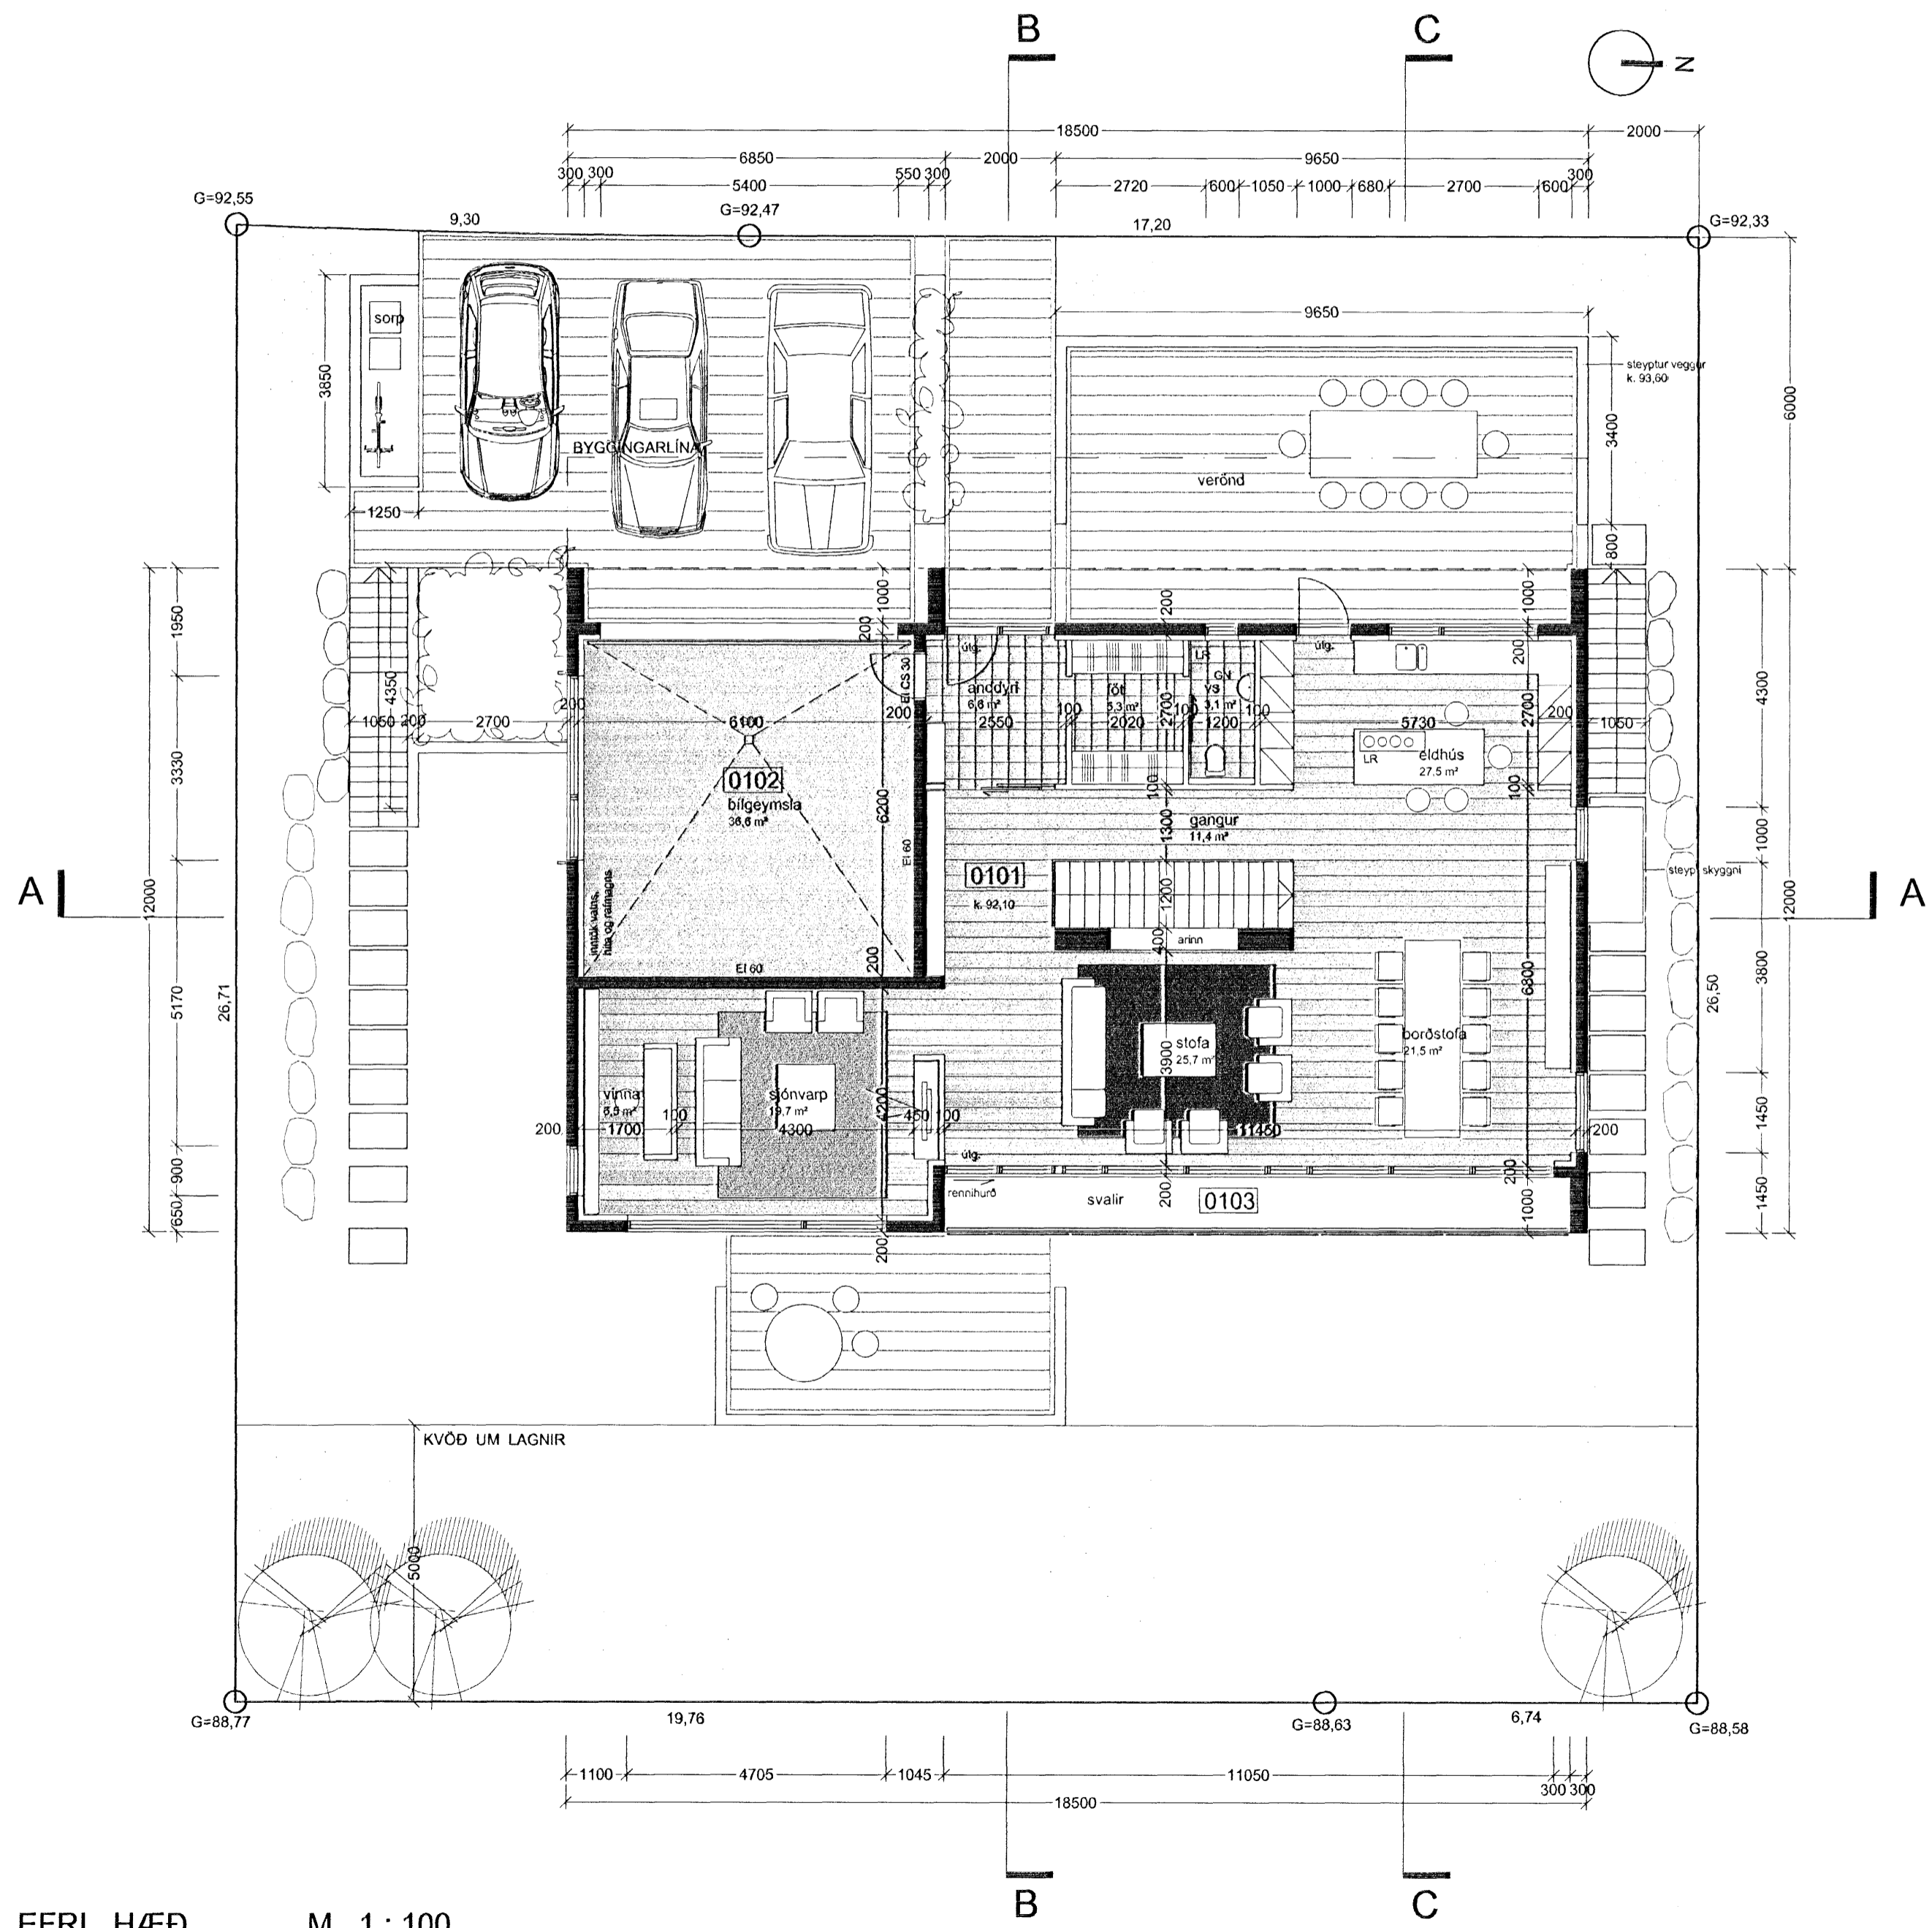

Úr Gildi

GRUNNMYND EFRÍ HÆÐ M 1:100

Verkheiti:	Brekkuás 21, Hafnarfirði Einbýlishús
Verkhuti:	grunnmynd efri hæð
Teiknúmer:	1.03
Mælikvarði:	1:100
Teiknað:	RA
Yfirfarið:	
Samþykkt:	
Verknúmer:	07090
Útgáfudagur:	7. maí 2008
Teiknislóð:	V11-Serbyll07090-Brekkuas 21/07090-teikni/07090-adaluppi/07090-BF-080507/07090-Brekkuas 21
Útprentað:	Jul 07, 2008 - 11:09