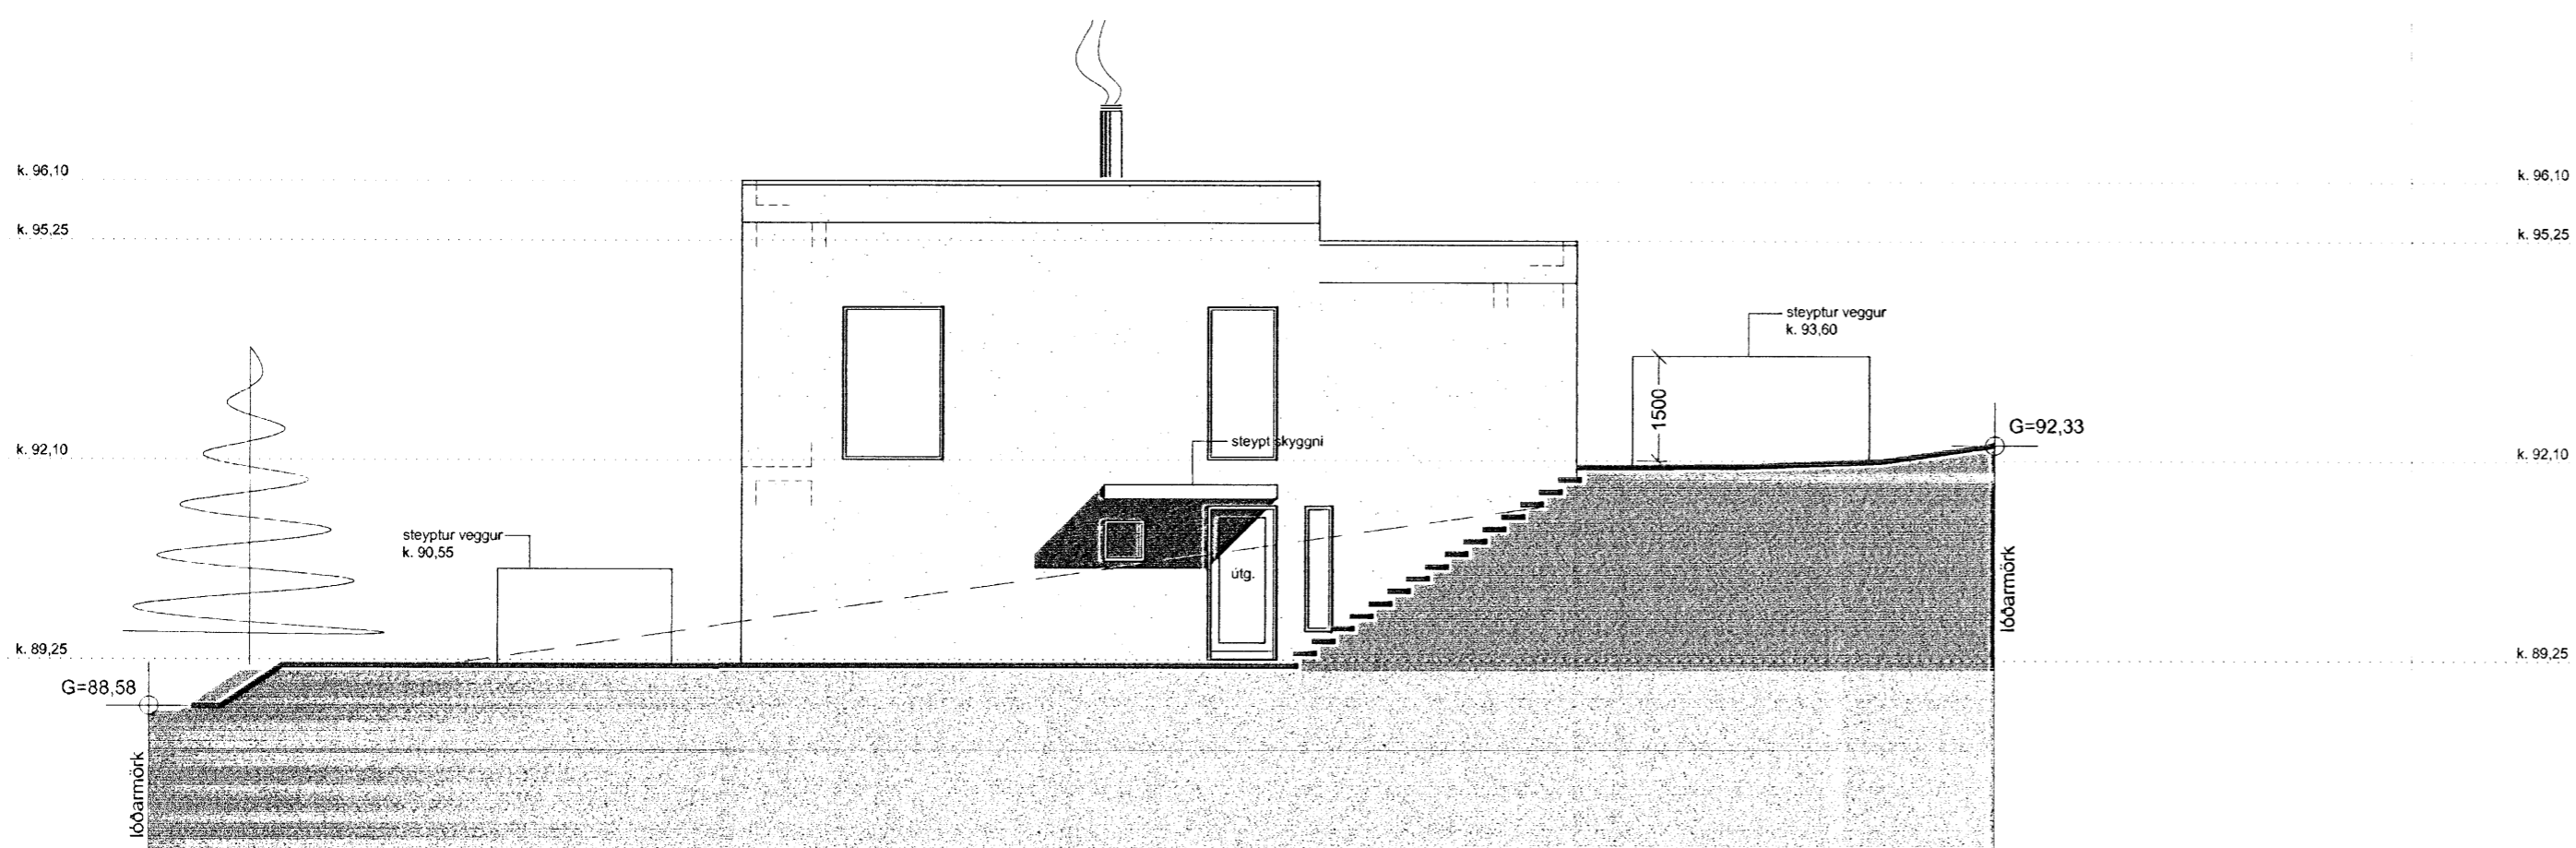

Úr Gildi

ÚTLIT VESTUR M 1 : 100

ÚTLIT NORÐUR M 1 : 100

Verkeiti:	Brekkuás 21, Hafnarfirði Einbýlishús
Verkhliði:	Útlit
Teiknínúmer:	1.05
Mælikvarði:	1:100
Teiknað:	RA
Yfirfarið:	
Samþykkt:	
Verknúmer:	07090
Útgáfudagur:	7. maí 2008
Teiknisiðó:	Serbyl07090-Brekkuas 21/07090-teikn/07090-adalupp/07090-BF-080507/07090-Brekkuas 21
Útprintað:	Júl 07, 2008 - 11:10