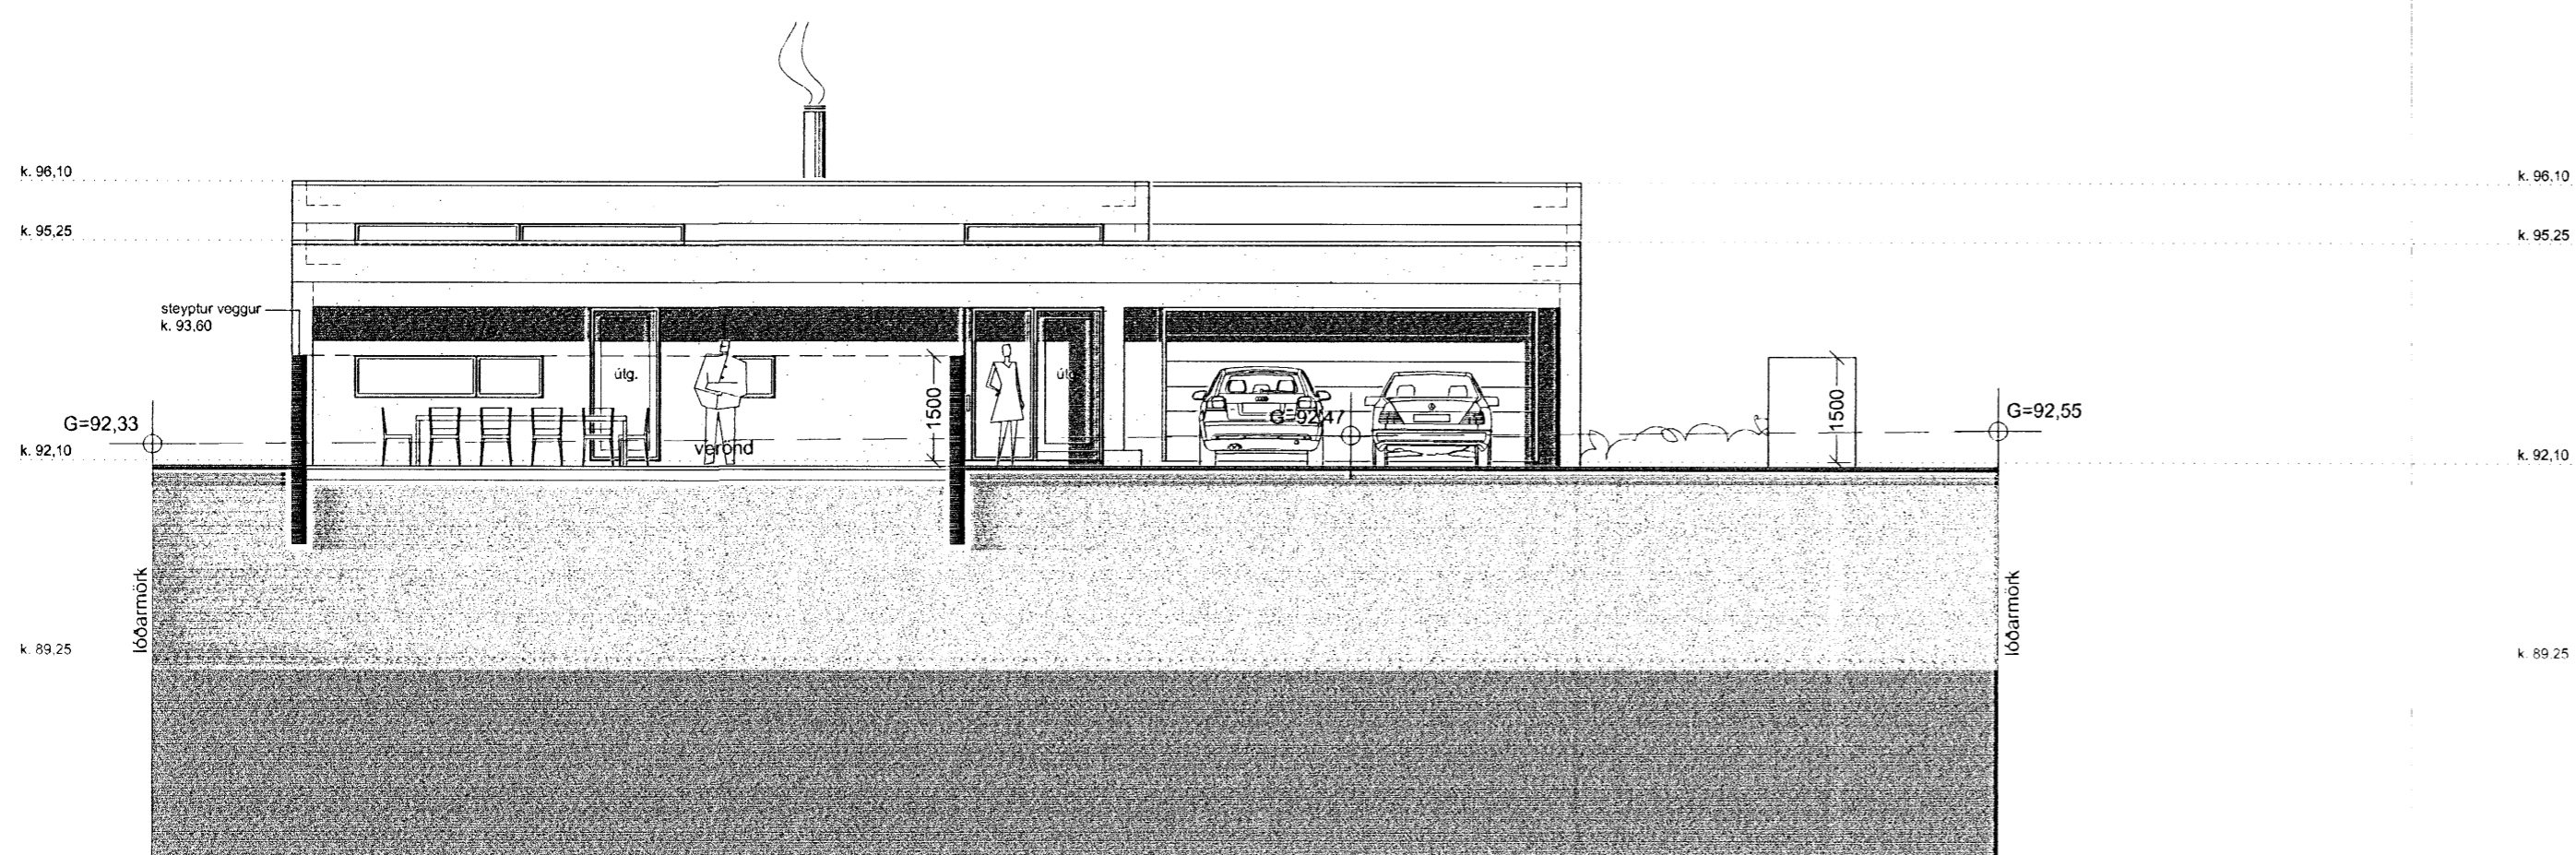

Úr Gildi

ÚTLIT VESTUR M 1 : 100

ÚTLIT NORÐUR M 1 : 100

Verkeiti:	Brekkuás 21, Hafnarfirði Einbýlishús
Verkhliði:	Útlit
Teiknínúmer:	1.05
Mælikvarði:	1:100
Teiknað:	RA
Yfirfarið:	
Samþykkt:	
Verknúmer:	07090
Útgáfudagur:	7. maí 2008
Teiknisiðó:	Serbyl07090-Brekkuas 21/07090-teikn/07090-adalupp/07090-BF-080507/07090-Brekkuas 21
Útprintað:	Júl 07, 2008 - 11:10