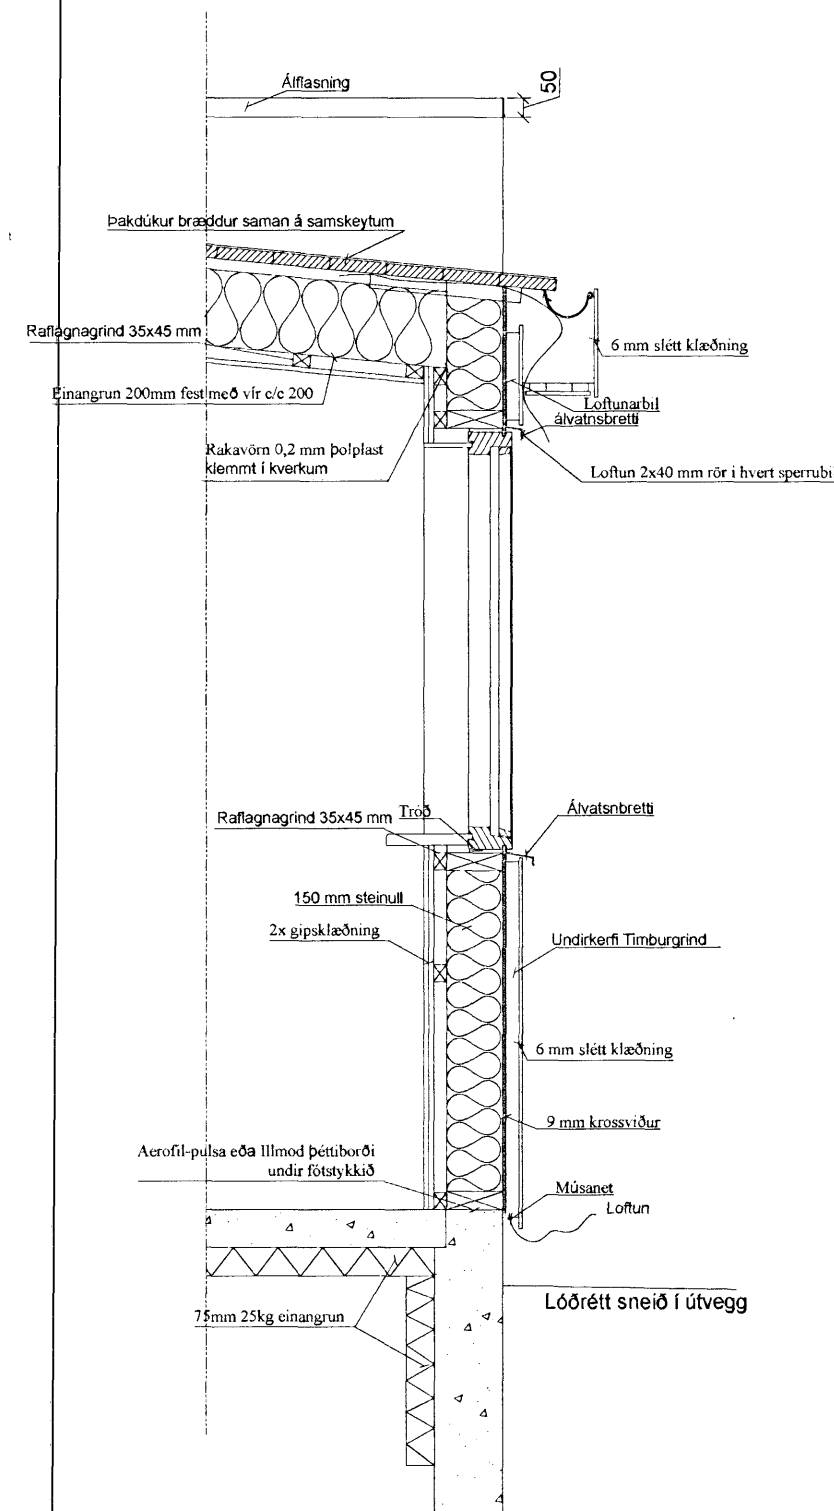

Suðaustur

Suðvestur

Norðvestur

Norðaustur

Lóðrétt sneið í útvegg  
mkv. 1:20

A	Deilir og frágangi við lóðarmörk		
Br:	Hverju breytt:	Dags:	Kvittun:
Álfaskeið 47		Teikn nr:	
220 Hafnarfjörður		101	
Aðalteikningar - bílskúr		Frumstærð:	
Útlit, snið, deilir og afstöðum.		A2	
Dags:	1. okt. 2007	Mkv:	1:100, 1:500
Hann:	GÞS		
Samþ:	10277-4049	V.nr07 125	Teikn: JAG
<b>TGS</b> TEIKNISTOFA GUÐJÓNS P. SIGFÚSSONAR AUSTURVEGI 42, 2. HÆÐ, 800 SELFÖSSÍ S: 482 2805, F: 482 3818 NETFANG: TGS@TGS.IS			