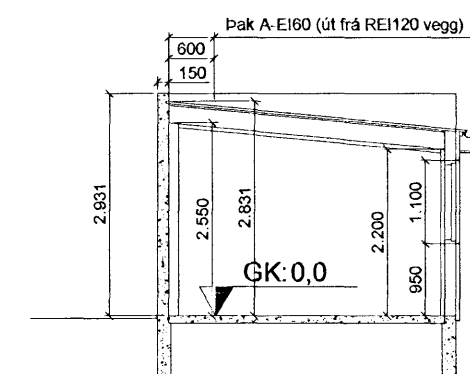

Suðaustur

Suðvestur

Norðvestur

Norðaustur

Lóðrétt sneið í útvegg  
mkv. 1:20

A	Deilir og frágangi við lóðarmörk		
Br:	Hverju breytt:	Dags:	Kvittun:
Álfaskeið 47		Teikn nr:	
220 Hafnarfjörður		101	
Aðalteikningar - bílskúr		Frumstærð:	
Útlit, snið, deilir og afstöðum.		A2	
Dags:	1. okt. 2007	Mkv:	1:100, 1:500
Hann:	GÞS		
Samþ:	10277-4049	V.nr07 125	Teikn: JAG
<b>TGS</b> TEIKNISTOFA GUÐJÓNS P. SIGFÚSSONAR AUSTURVEGI 42, 2. HÆÐ, 800 SELFÖSSÍ S: 482 2805, F: 482 3818 NETFANG: TGS@TGS.IS			