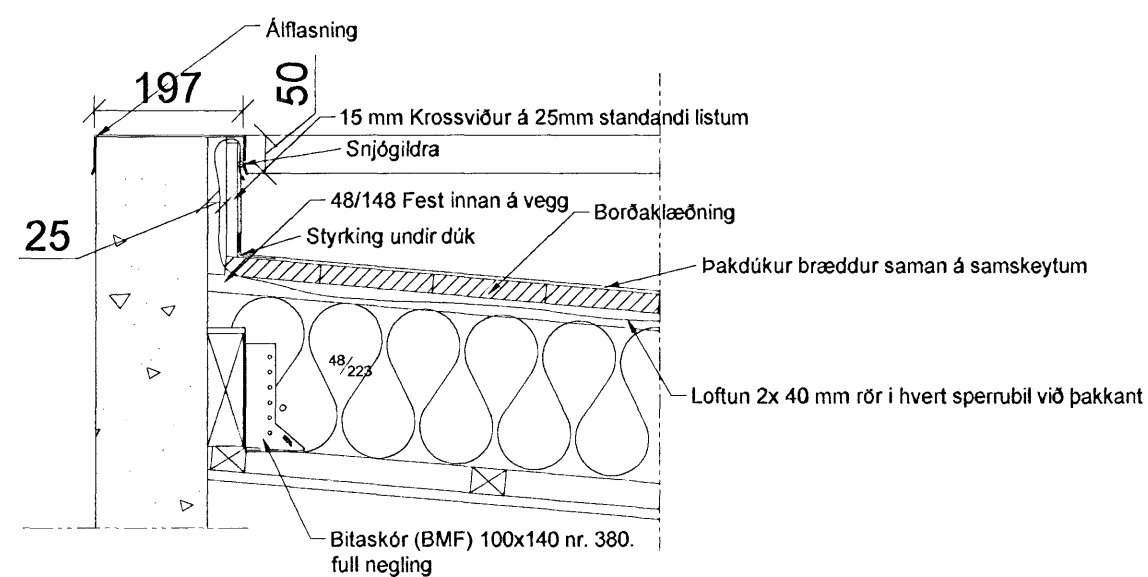

Suðaustur

Suðvestur

Norðvestur

Norðaustur

Lóðrétt sneið í útvegg  
mkv. 1:20

A	Deilir og frágangi við lóðarmörk		
Br:	Hverju breytt:	Dags:	Kvittun:
Álfaskeið 47		Teikn nr:	
220 Hafnarfjörður		101	
Aðalteikningar - bílskúr		Frumstærð:	
Útlit, snið, deilir og afstöðum.		A2	
Dags:	1. okt. 2007	Mkv:	1:100, 1:500
Hann:	GÞS		
Samþ:	10277-4049	V.nr07 125	Teikn: JAG
<b>TGS</b> TEIKNISTOFA GUÐJÓNS P. SIGFÚSSONAR AUSTURVEGI 42, 2. HÆÐ, 800 SELFÖSSÍ S: 482 2805, F: 482 3818 NETFANG: TGS@TGS.IS			