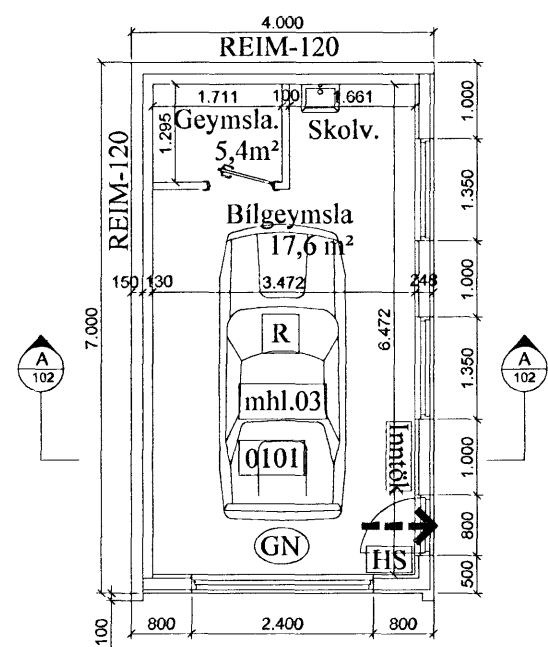

Suðaustur

Suðvestur

Norðvestur

Norðaustur

Lóðrétt sneið í útvegg  
mkv. 1:20

A	Deilir og frágangi við lóðarmörk		
Br:	Hverju breytt:	Dags:	Kvittun:
Álfaskeið 47		Teikn nr:	
220 Hafnarfjörður		101	
Aðalteikningar - bílskúr		Frumstærð:	
Útlit, snið, deilir og afstöðum.		A2	
Dags:	1. okt. 2007	Mkv:	1:100, 1:500
Hann:	GÞS		
Samþ:	10277-4049	V.nr07 125	Teikn: JAG
<b>TGS</b> TEIKNISTOFA GUÐJÓNS P. SIGFÚSSONAR AUSTURVEGI 42, 2. HÆÐ, 800 SELFÖSSÍ S: 482 2805, F: 482 3818 NETFANG: TGS@TGS.IS			