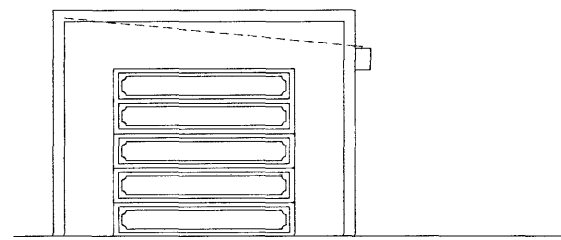

Suðaustur

Suðvestur

Norðvestur

Norðaustur

Lóðrétt sneið í útvegg  
mkv. 1:20

A	Deilir og frágangi við lóðarmörk		
Br:	Hverju breytt:	Dags:	Kvittun:
Álfaskeið 47		Teikn nr:	
220 Hafnarfjörður		101	
Aðalteikningar - bílskúr		Frumstærð:	
Útlit, snið, deilir og afstöðum.		A2	
Dags:	1. okt. 2007	Mkv:	1:100, 1:500
Hann:	GÞS		
Samþ:	10277-4049	V.nr07 125	Teikn: JAG
<b>TGS</b> TEIKNISTOFA GUÐJÓNS P. SIGFÚSSONAR AUSTURVEGI 42, 2. HÆÐ, 800 SELFÖSSÍ S: 482 2805, F: 482 3818 NETFANG: TGS@TGS.IS			