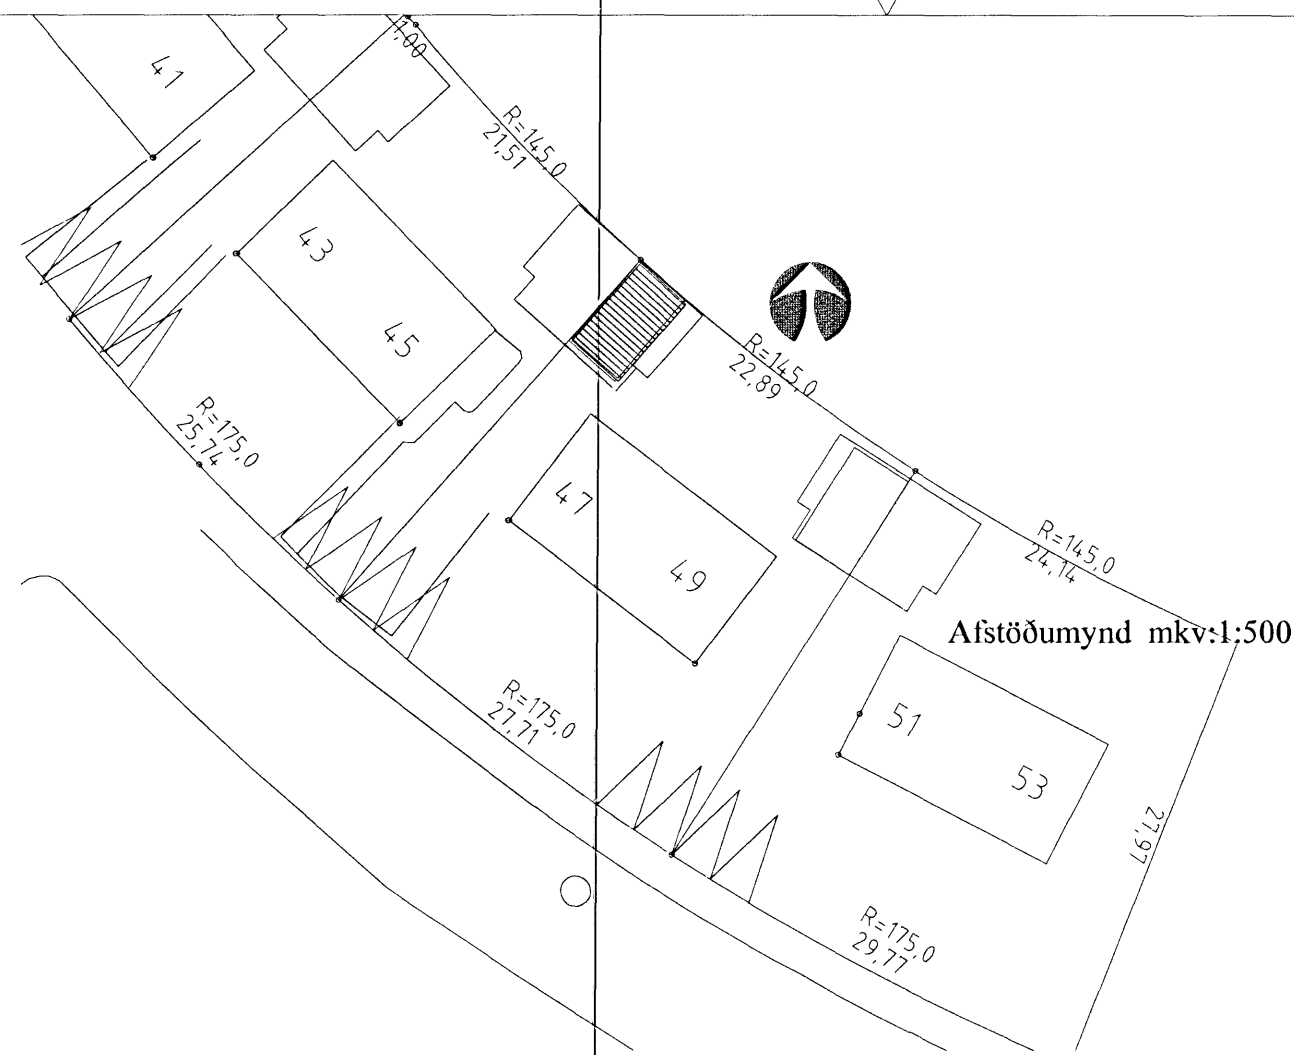

Suðaustur

Suðvestur

Norðvestur

Norðaustur

Lóðrétt sneið í útvegg  
mkv. 1:20

A	Deilir og frágangi við lóðarmörk		
Br:	Hverju breytt:	Dags:	Kvittun:
Álfaskeið 47		Teikn nr:	
220 Hafnarfjörður		101	
Aðalteikningar - bílskúr		Frumstærð:	
Útlit, snið, deilir og afstöðum.		A2	
Dags:	1. okt. 2007	Mkv:	1:100, 1:500
Hann:	GÞS		
Samþ:	10277-4049	V.nr07 125	Teikn: JAG
<b>TGS</b> TEIKNISTOFA GUÐJÓNS P. SIGFÚSSONAR AUSTURVEGI 42, 2. HÆÐ, 800 SELFÖSSÍ S: 482 2805, F: 482 3818 NETFANG: TGS@TGS.IS			